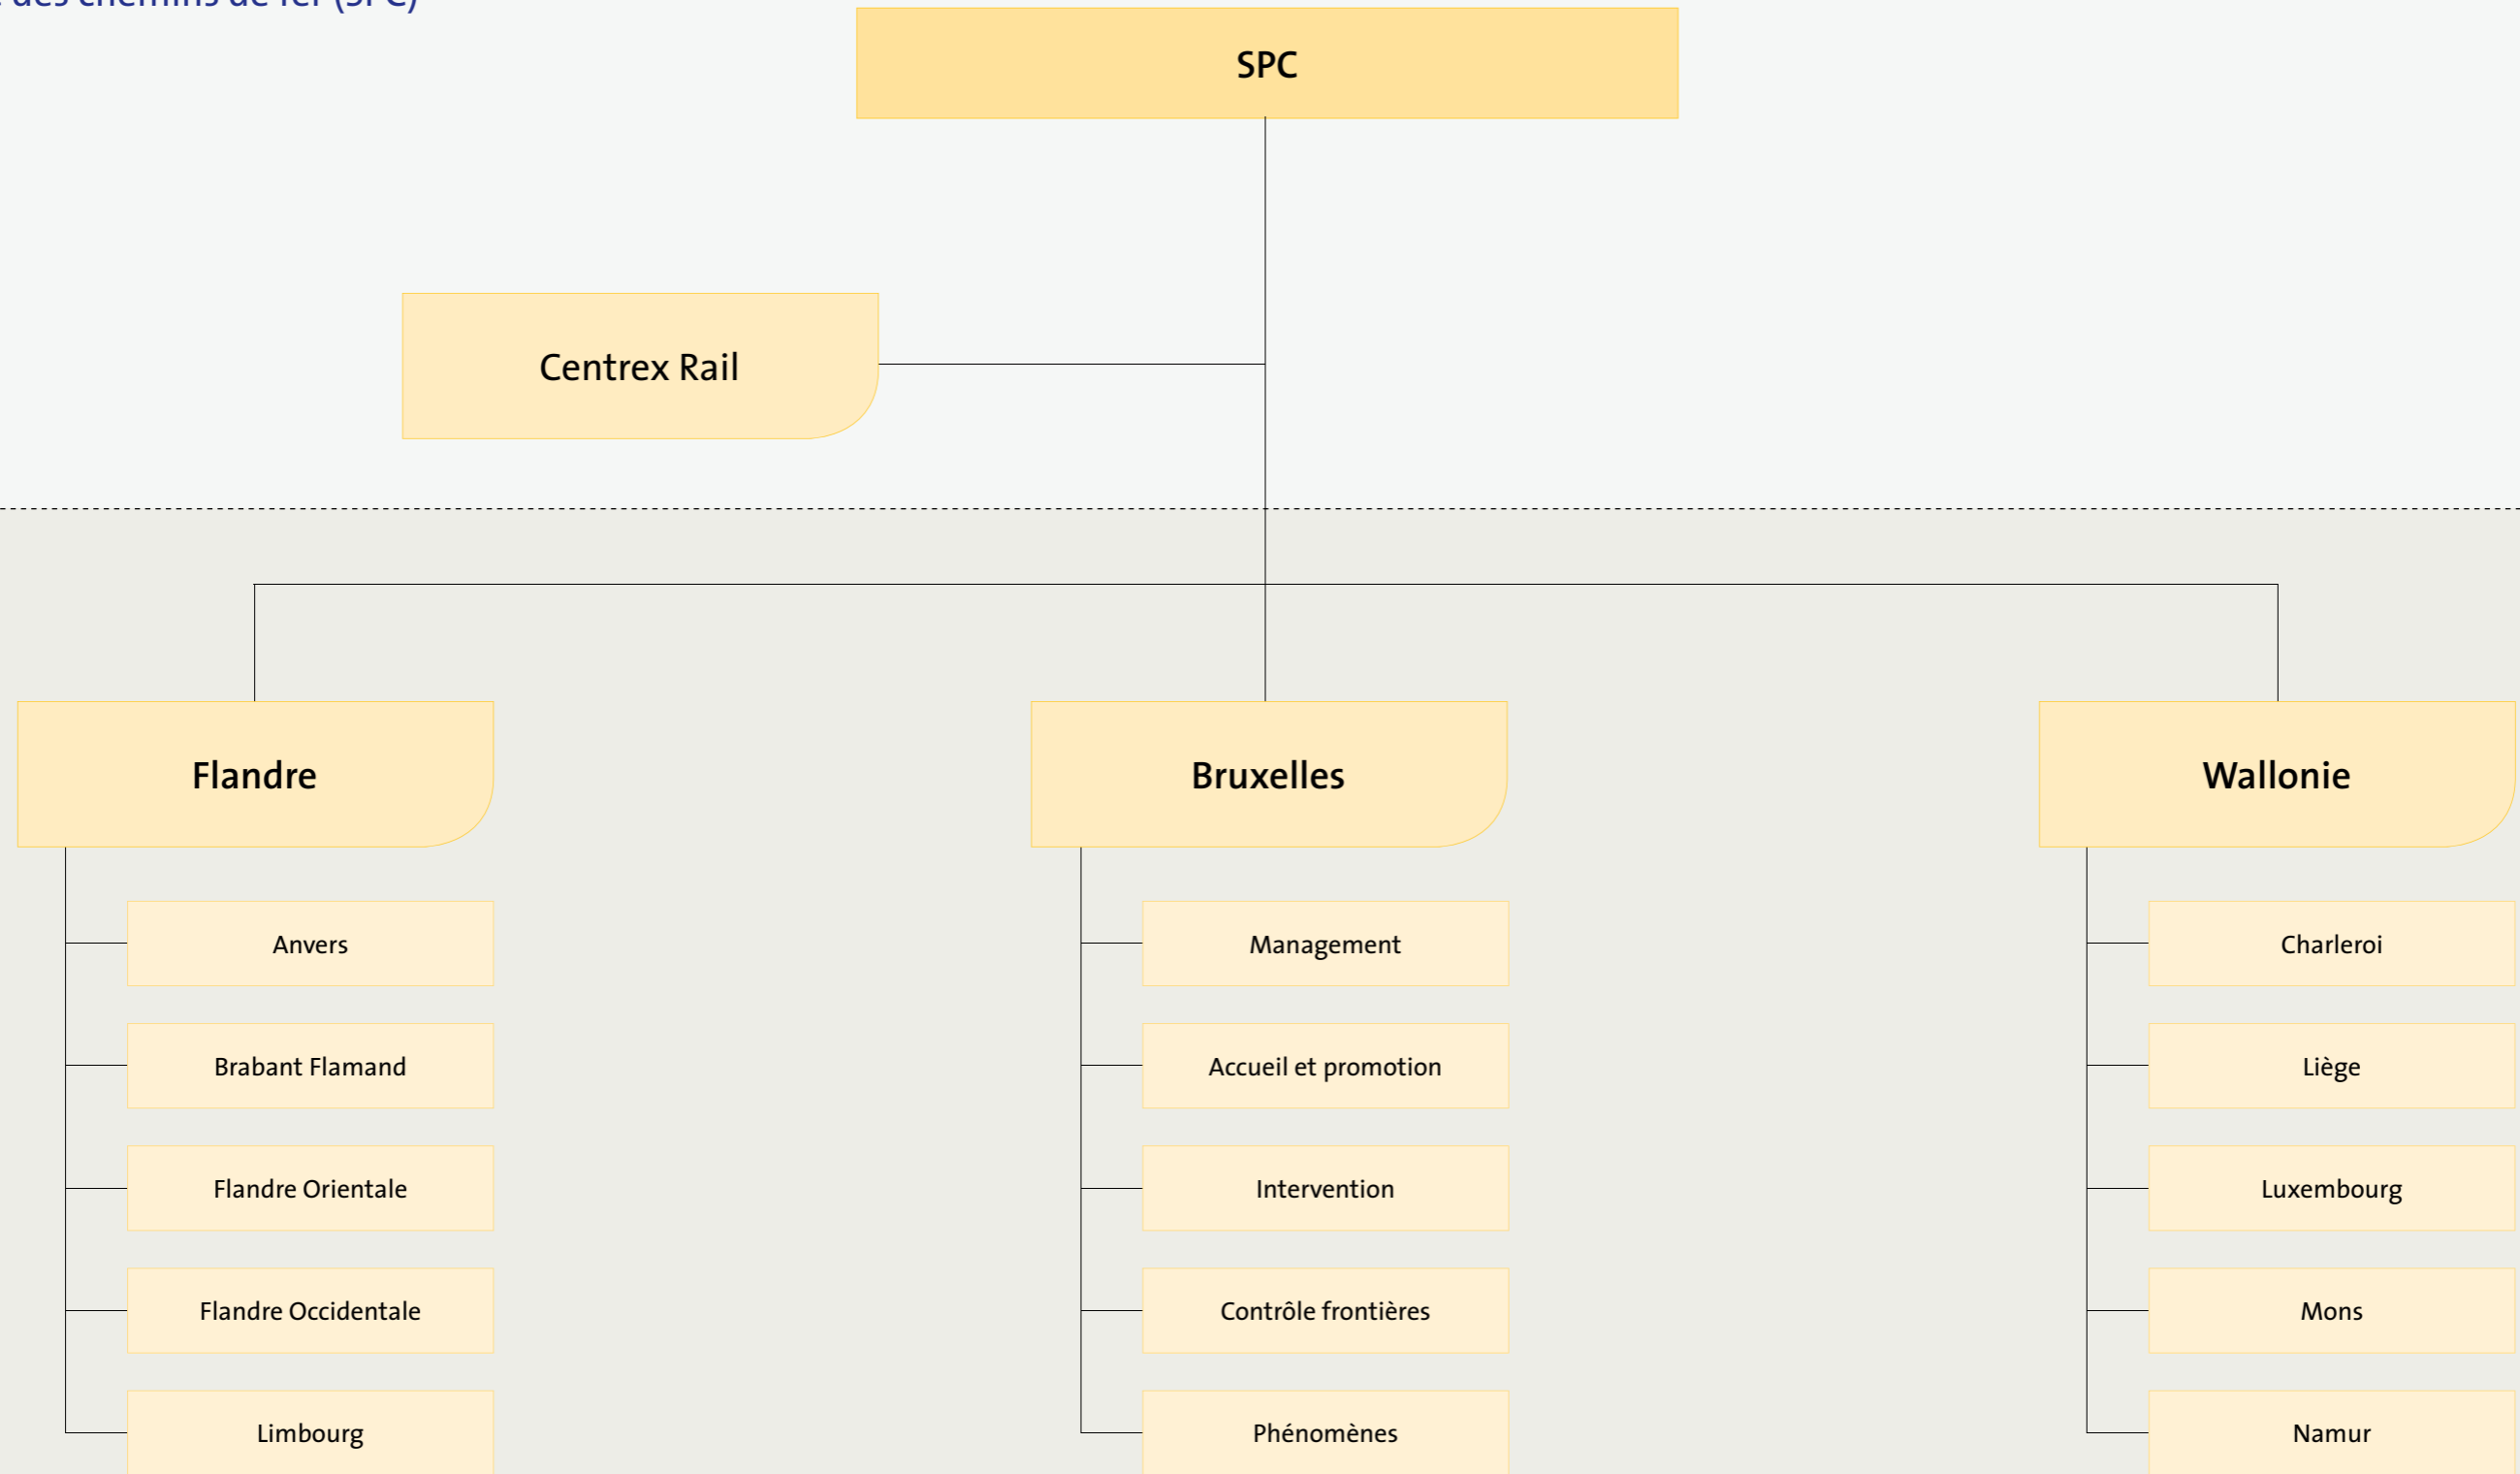

Police

Organigramme de la Direction  
des opérations et de l'information  
de police administrative (DAO)

Centralisé

- Version du 15 décembre 2015 -

N= Direction    N-1 = Service  
N-2= Section    N-3= Bureau

Police

Organigramme de la Direction de la police de la route (DAH)

Centralisé

Décentralisé

- Version du 15 décembre 2015 -

N= Direction  
N-1 = Service  
N-2= Section  
N-3= Bureau

Organigramme de la Direction de la police des chemins de fer (SPC)

Centralisé

Déconcentré

- Version du 15 décembre 2015 -

N= Direction  
N-2= Section  
N-1 = Service  
N-3= Bureau

Organigramme de la  
Direction de la police  
de la navigation (SPN)

N= Direction    N-1 = Service  
N-2= Section    N-3= Bureau

Police

Organigramme de la Direction  
de la police aérienne (LPA)

Centralisé

Déconcentré

- Version du 15 décembre 2015 -

N= Direction    N-1 = Service  
N-2= Section    N-3= Bureau

Police

Organigramme de la  
Direction de l'appui canin (DACH)