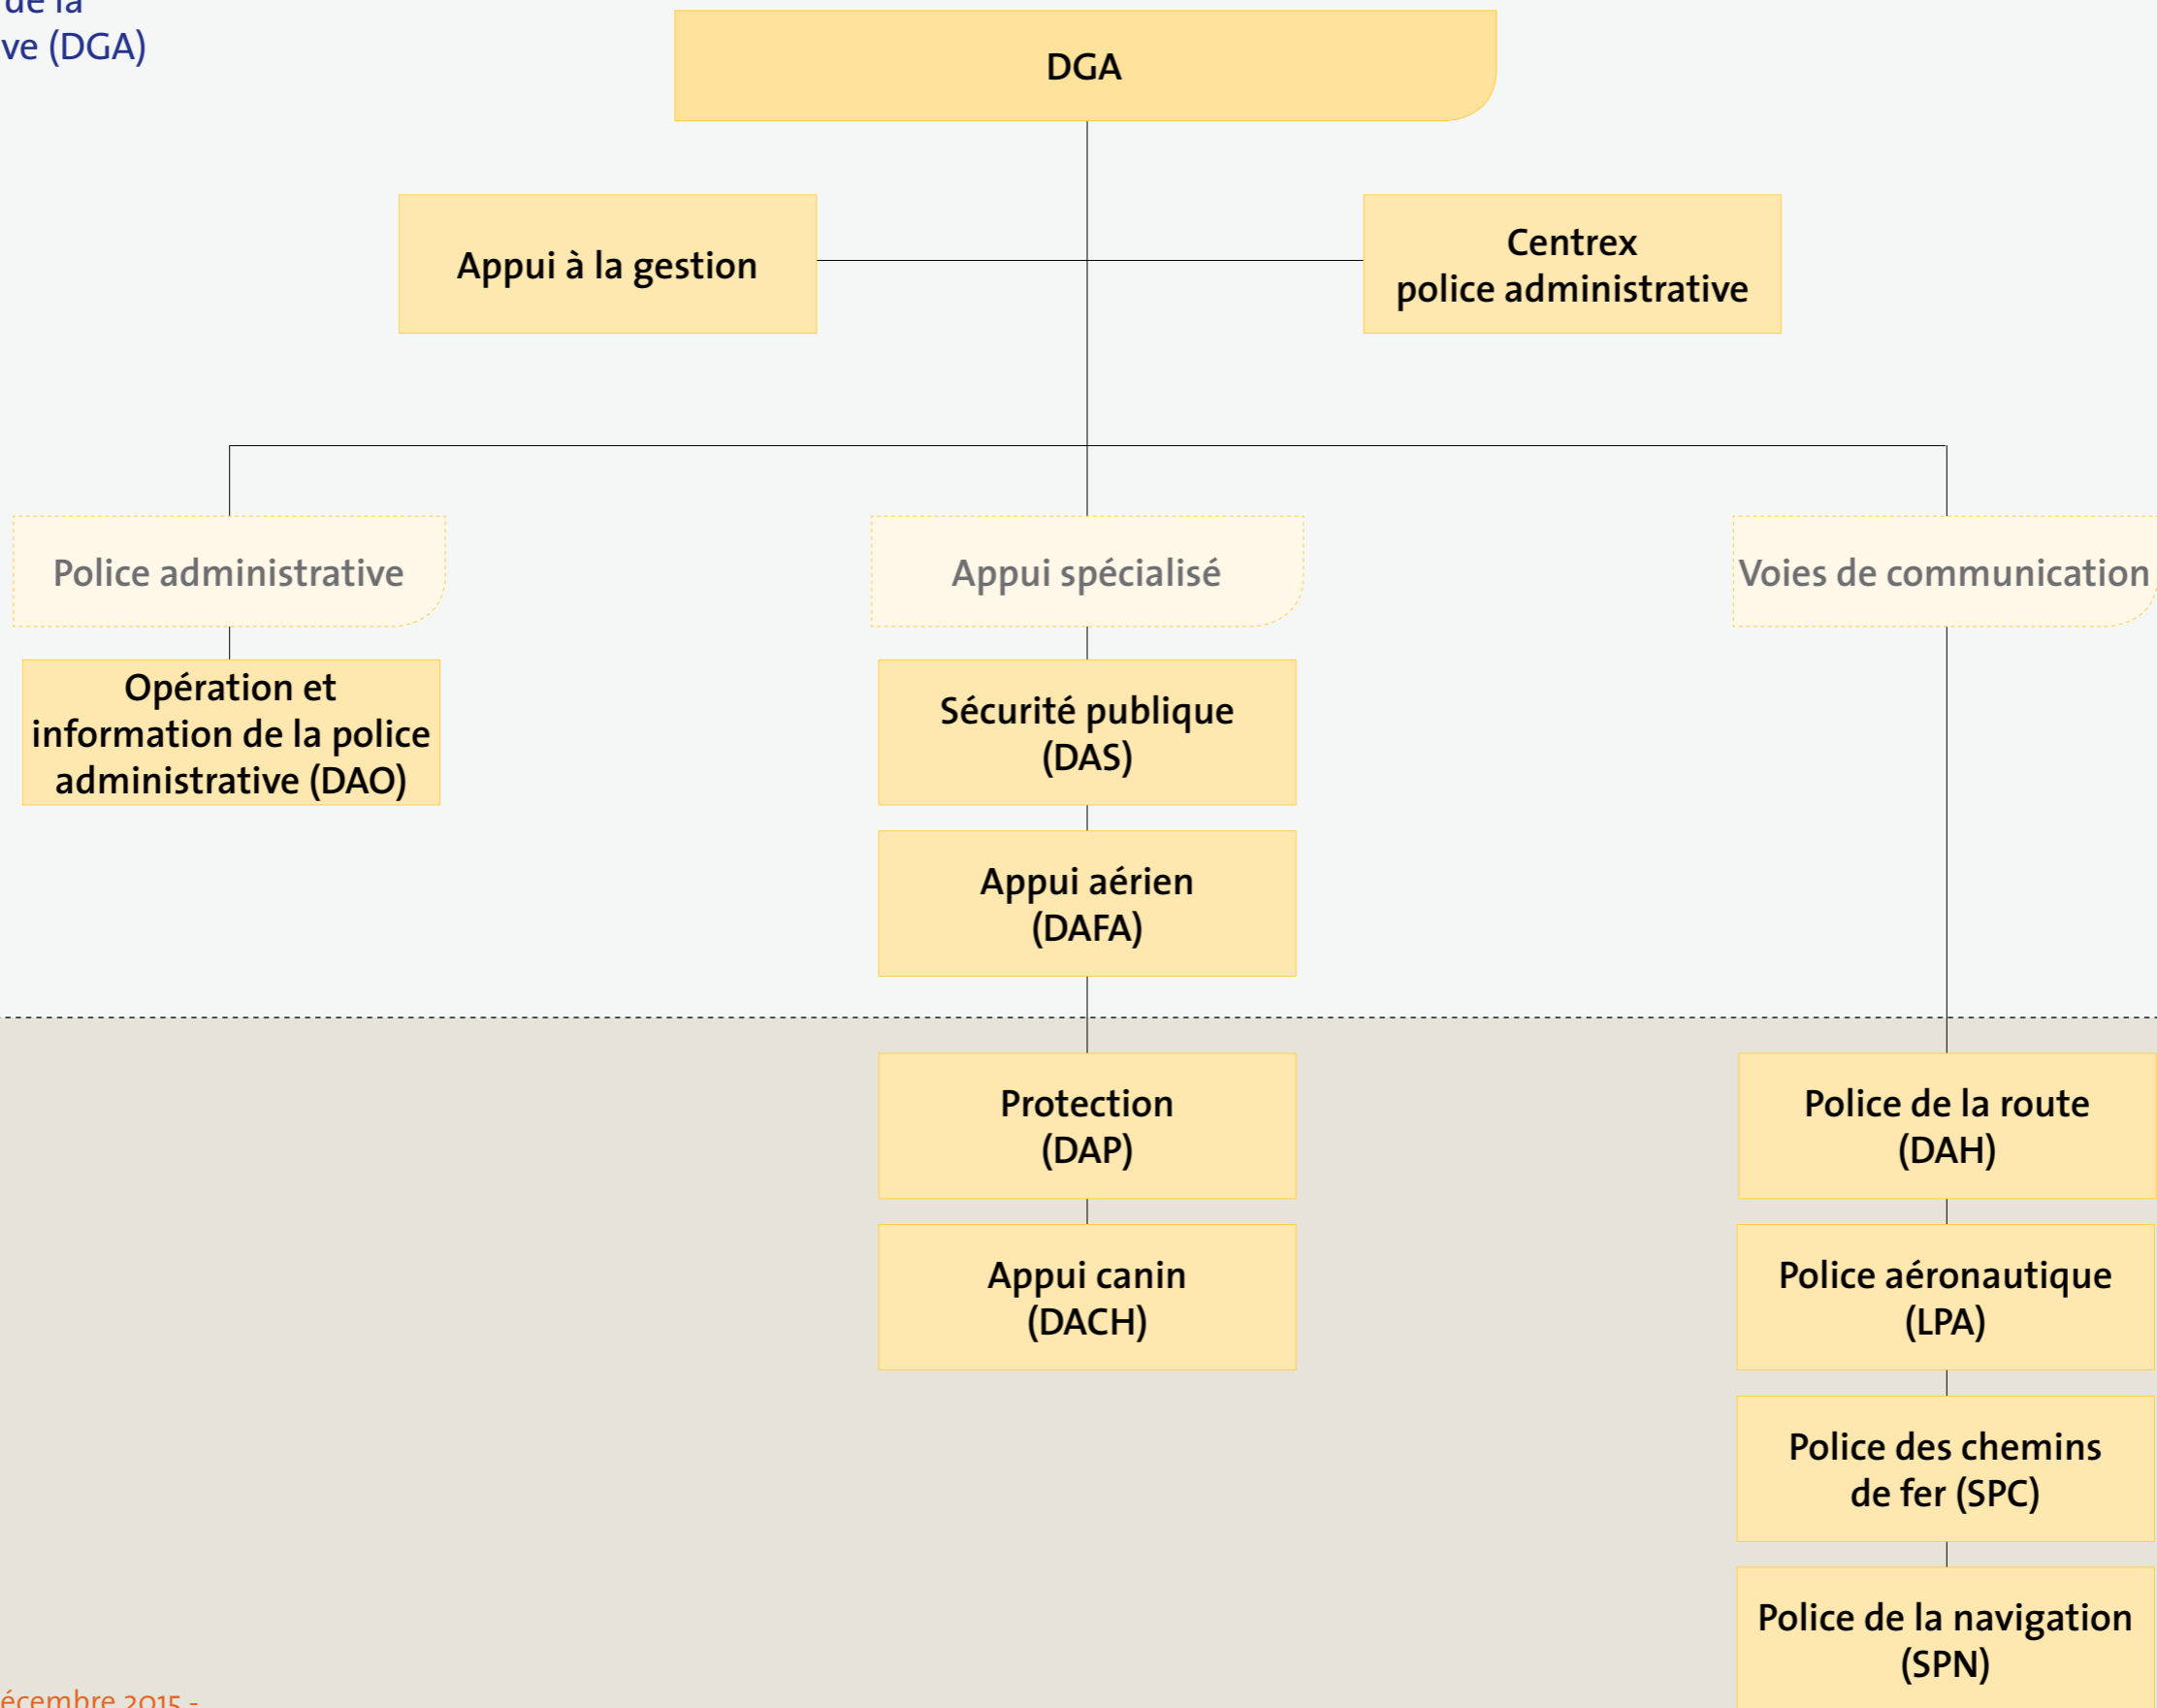

Police

Organigramme de la  
Direction de la logistique (DRL)

N= Direction    N-1 = Service  
N-2= Section    N-3= Bureau

Organigramme de la Direction de l'information policière et de l'ICT (DRI)

- Version du 15 décembre 2015 -

N= Direction  
N-2= Section  
N-1 = Service  
N-3= Bureau

Organigramme de la  
Direction des finances (DRF)

Centralisé

- Version du 15 décembre 2015 -

N= Direction    N-1 = Service  
N-2= Section    N-3= Bureau

Police

Organigramme de la  
Direction générale de la  
police administrative (DGA)

Centralisé

Partiellement décentralisé

- Version du 15 décembre 2015 -

N= Direction    N-1 = Service  
N-2= Section    N-3= Bureau

Police

Organigramme de la Direction  
des opérations et de l'information  
de police administrative (DAO)

Centralisé

- Version du 15 décembre 2015 -

N= Direction    N-1 = Service  
N-2= Section    N-3= Bureau