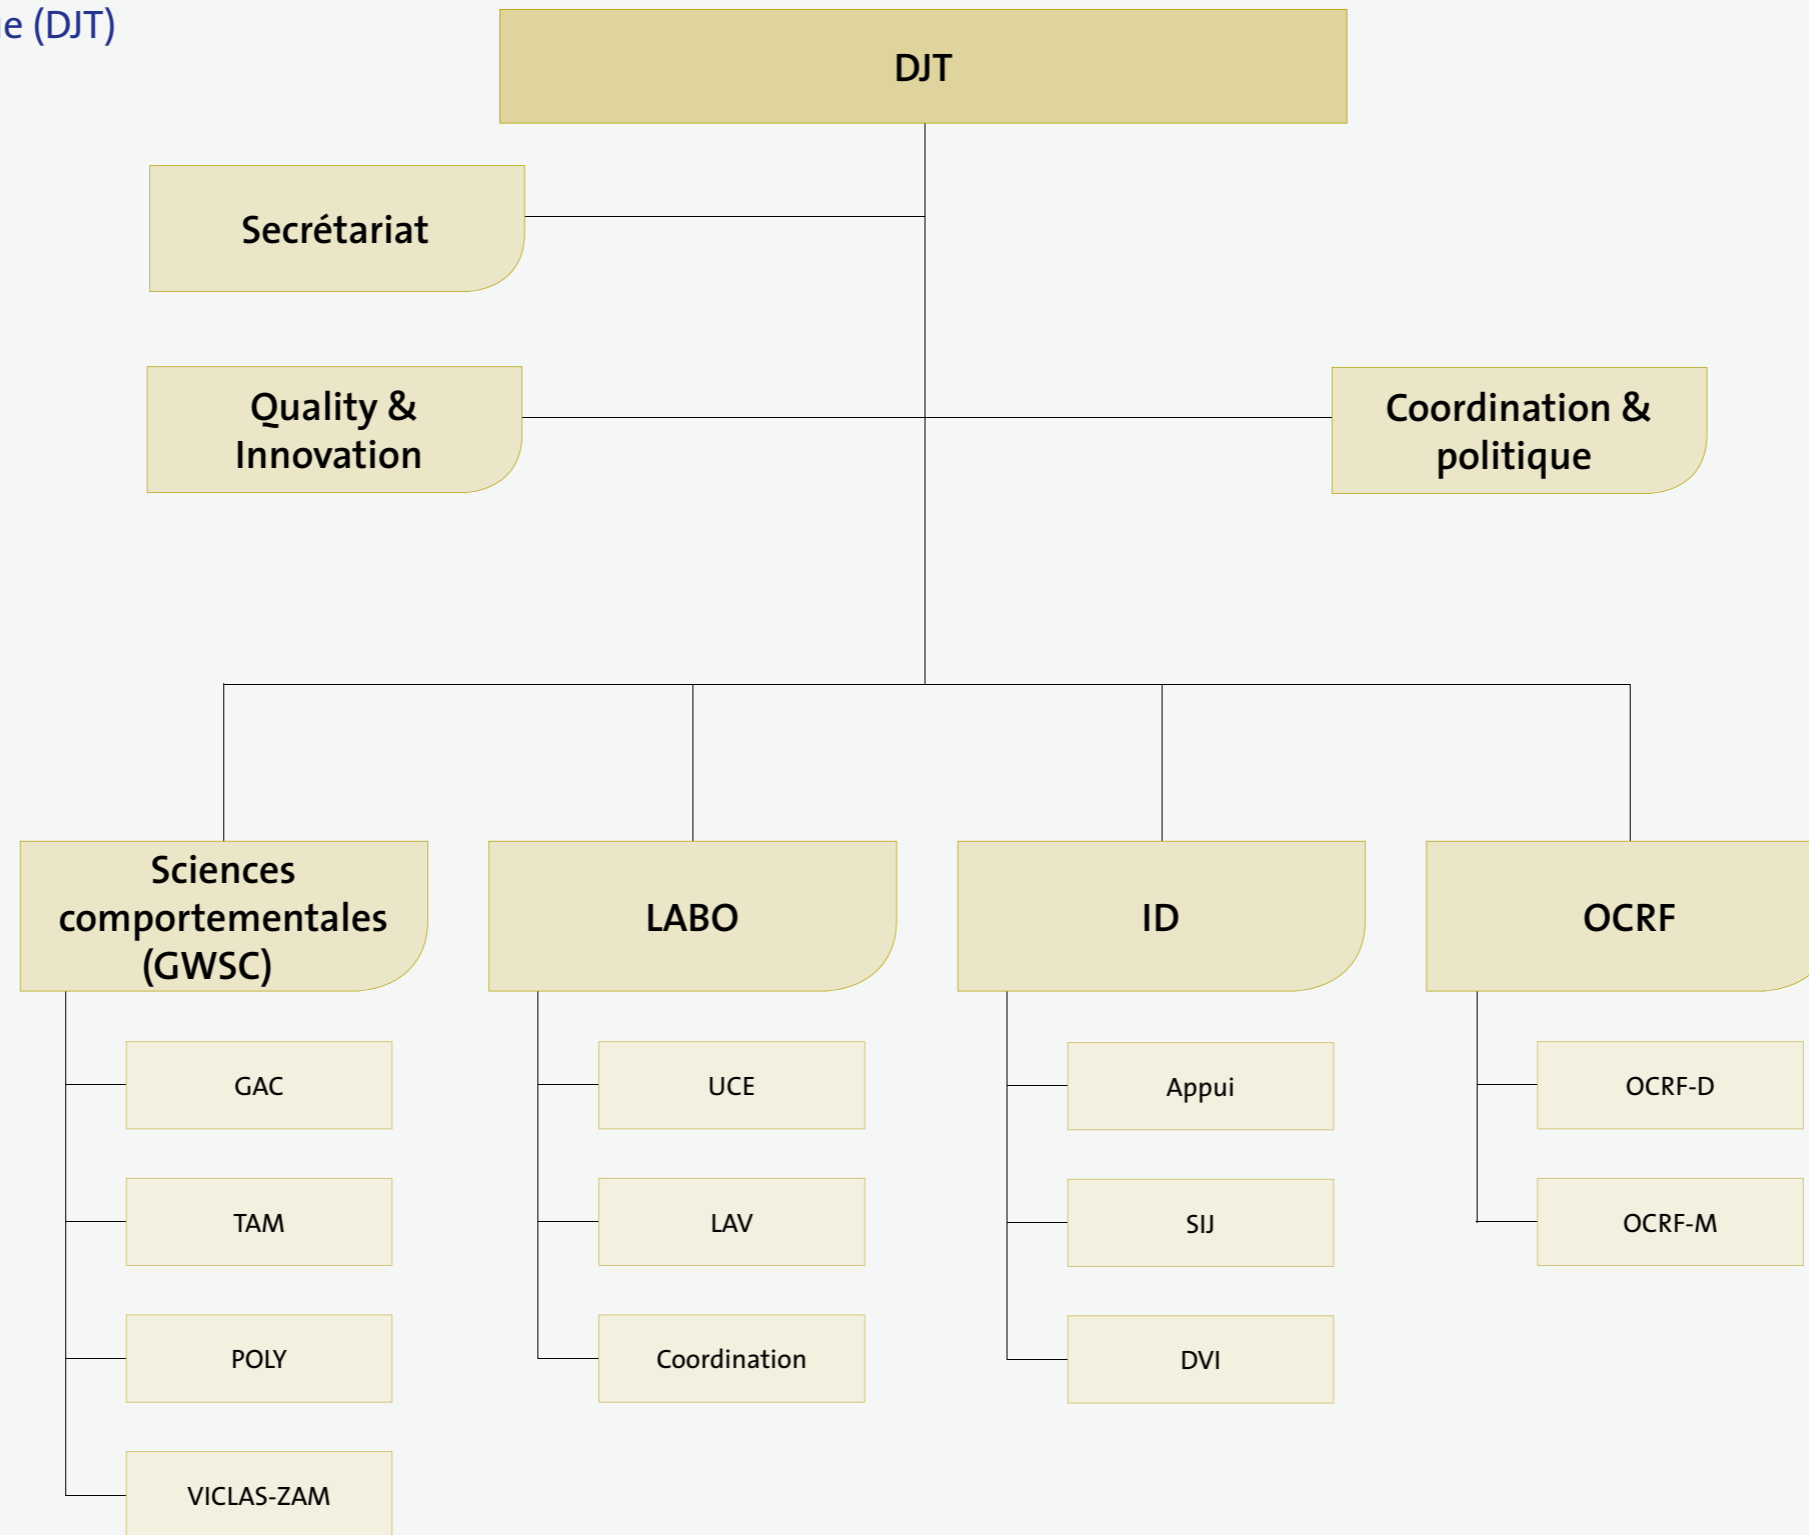

Police

Organigramme de la  
Direction de la protection (DAP)

Centralisé

Déconcentré

- Version du 15 décembre 2015 -

N= Direction    N-1 = Service  
N-2= Section    N-3= Bureau

Organigramme de la  
Direction générale de  
la police judiciaire (DGJ)

Centralisé

Déconcentré

- Version du 15 décembre 2015 -

N= Direction    N-1 = Service  
N-2= Section    N-3= Bureau

Organigramme de la  
Direction centrale des opérations  
de police judiciaire (DJO)

Centralisé

- Version du 15 décembre 2015 -

N= Direction    N-1 = Service  
N-2= Section    N-3= Bureau

Police

Organigramme de la Direction de la police technique et scientifique (DJT)

Centralisé

- Version du 15 décembre 2015 -

Organigramme de la Direction de la lutte contre la criminalité lourde et organisée (DJSOC)

Centralisé

- Version du 15 décembre 2015 -

N= Direction  
N-2= Section  
N-1 = Service  
N-3= Bureau