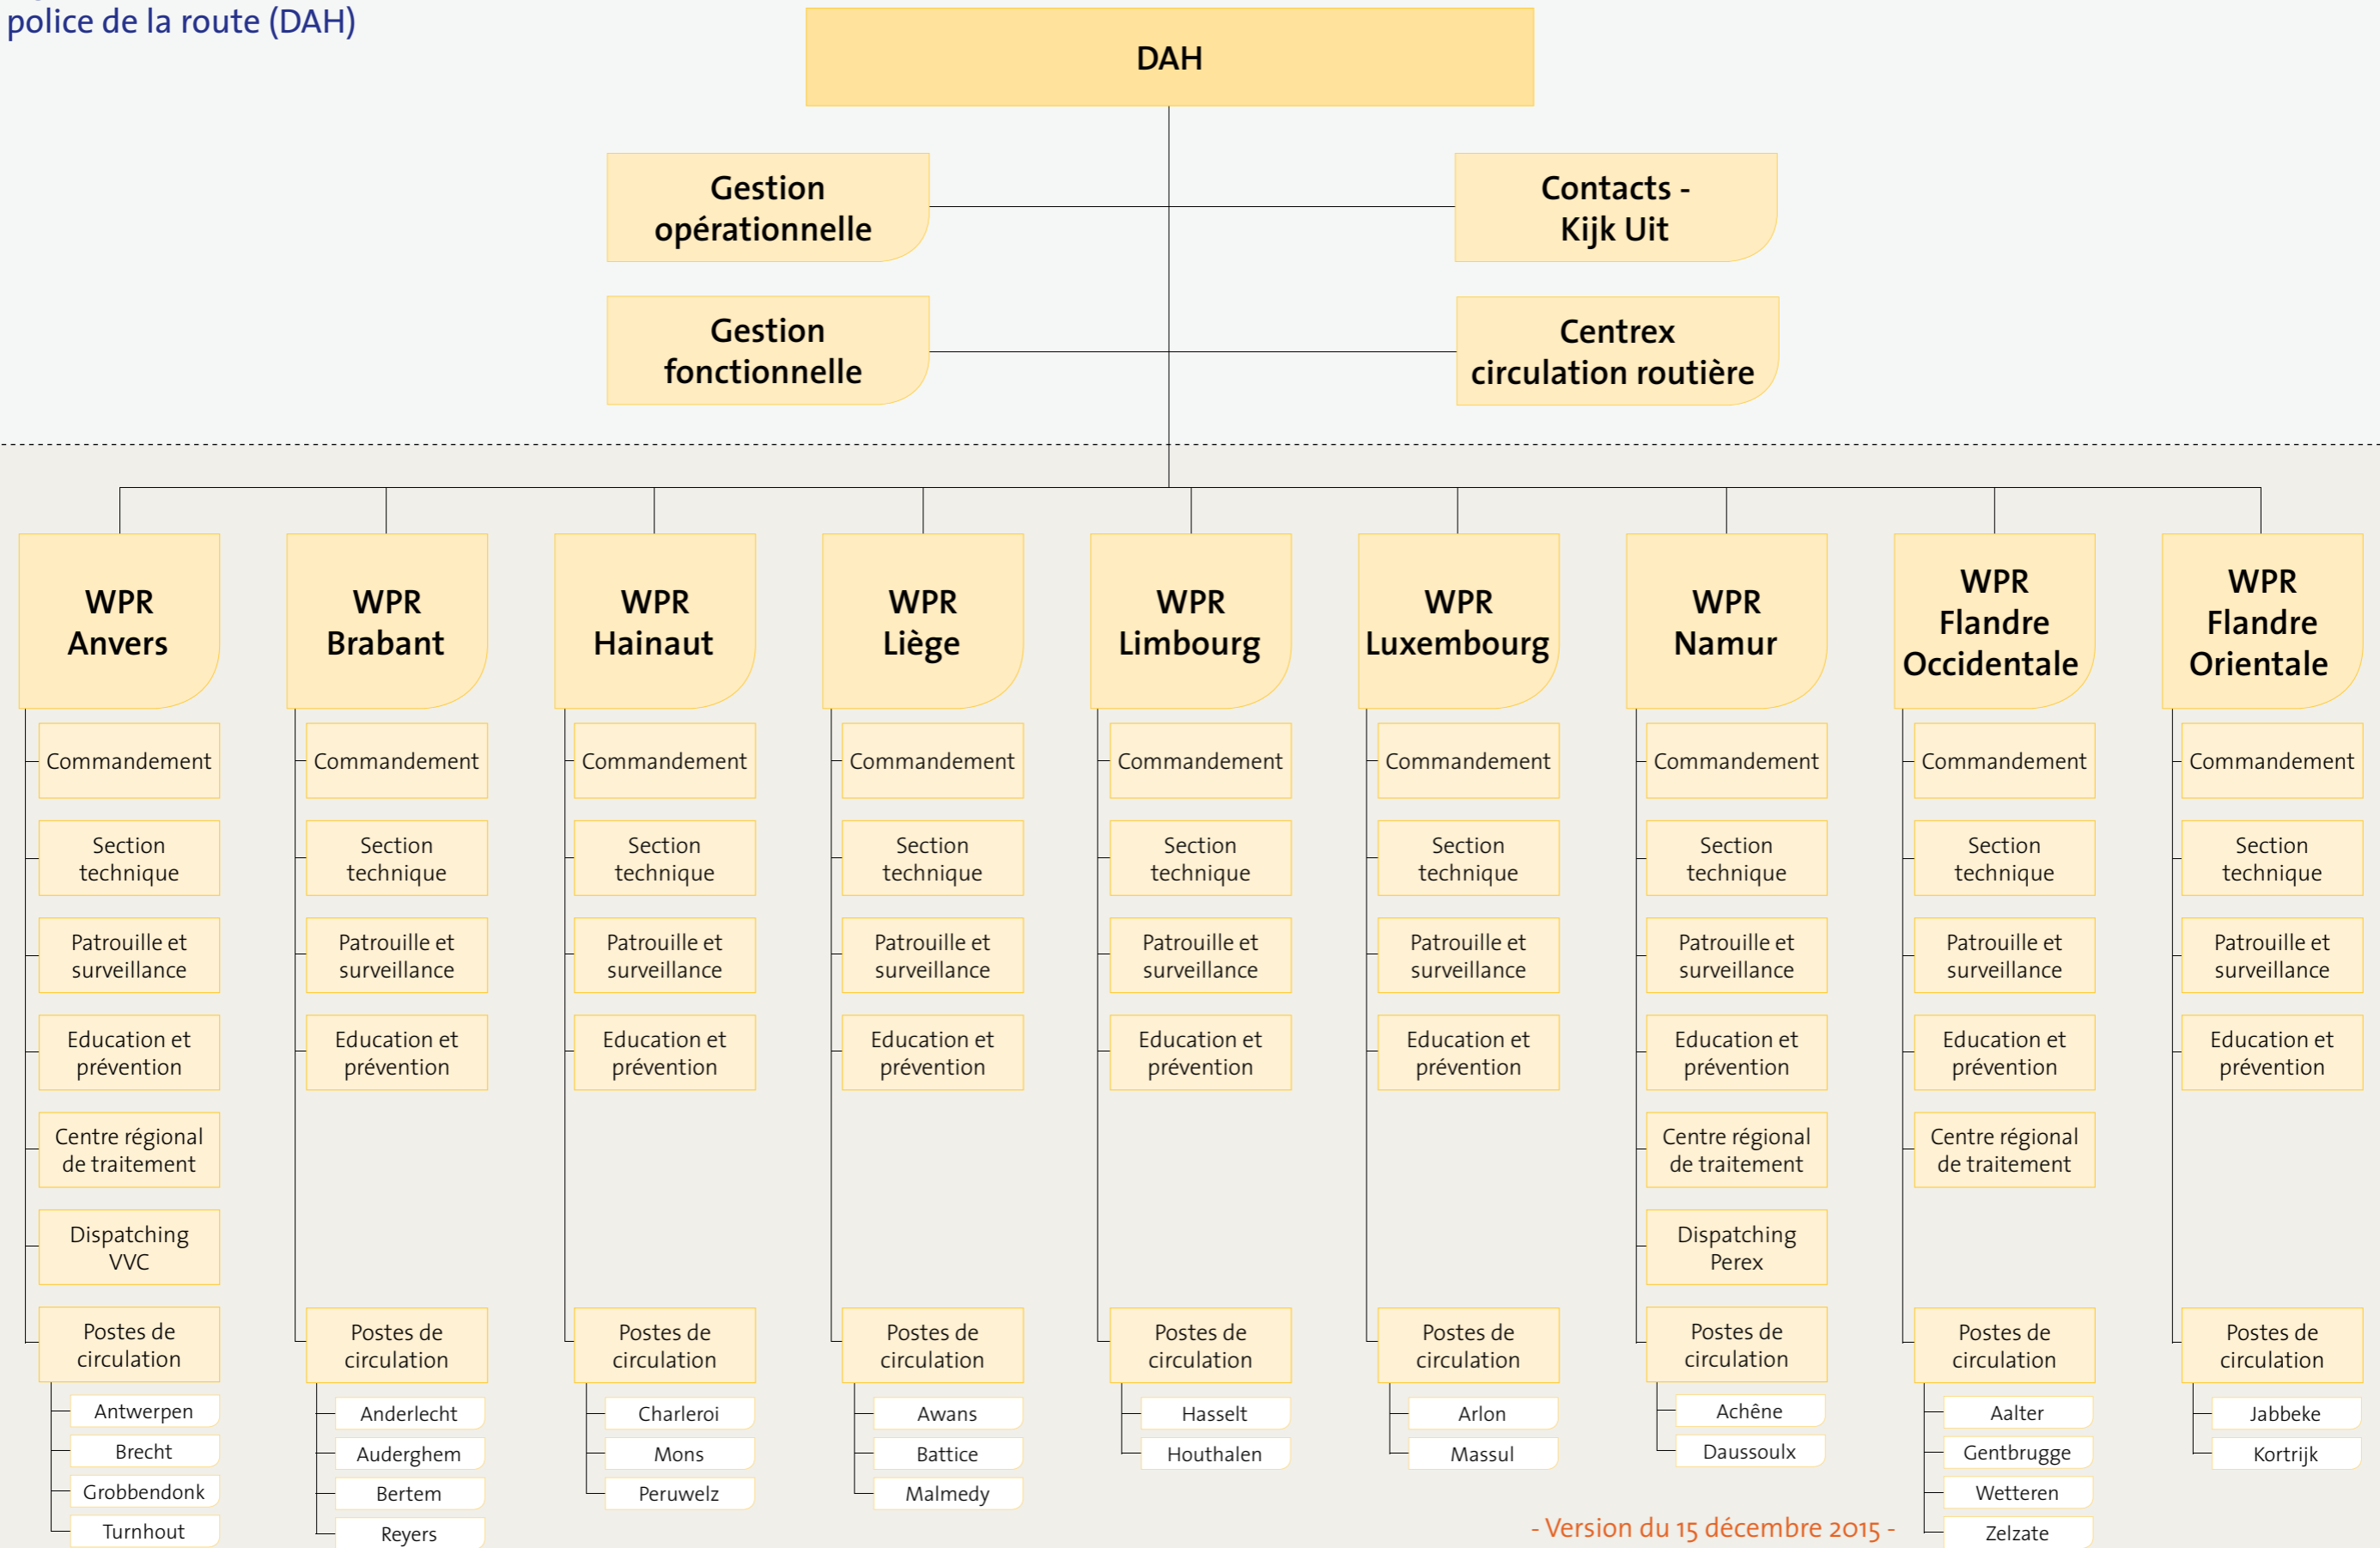

Police

Organigramme de la  
Direction générale de la  
police administrative (DGA)

Centralisé

Partiellement décentralisé

- Version du 15 décembre 2015 -

N= Direction    N-1 = Service  
N-2= Section    N-3= Bureau

Police

Organigramme de la Direction  
des opérations et de l'information  
de police administrative (DAO)

Centralisé

- Version du 15 décembre 2015 -

N= Direction    N-1 = Service  
N-2= Section    N-3= Bureau

Police

Organigramme de la Direction de la police de la route (DAH)

Centralisé

Décentralisé

- Version du 15 décembre 2015 -

N= Direction  
N-1 = Service  
N-2= Section  
N-3= Bureau

Organigramme de la Direction de la police des chemins de fer (SPC)

Centralisé

Déconcentré

- Version du 15 décembre 2015 -

N= Direction  
N-2= Section  
N-1 = Service  
N-3= Bureau

Organigramme de la  
Direction de la police  
de la navigation (SPN)

N= Direction    N-1 = Service  
N-2= Section    N-3= Bureau