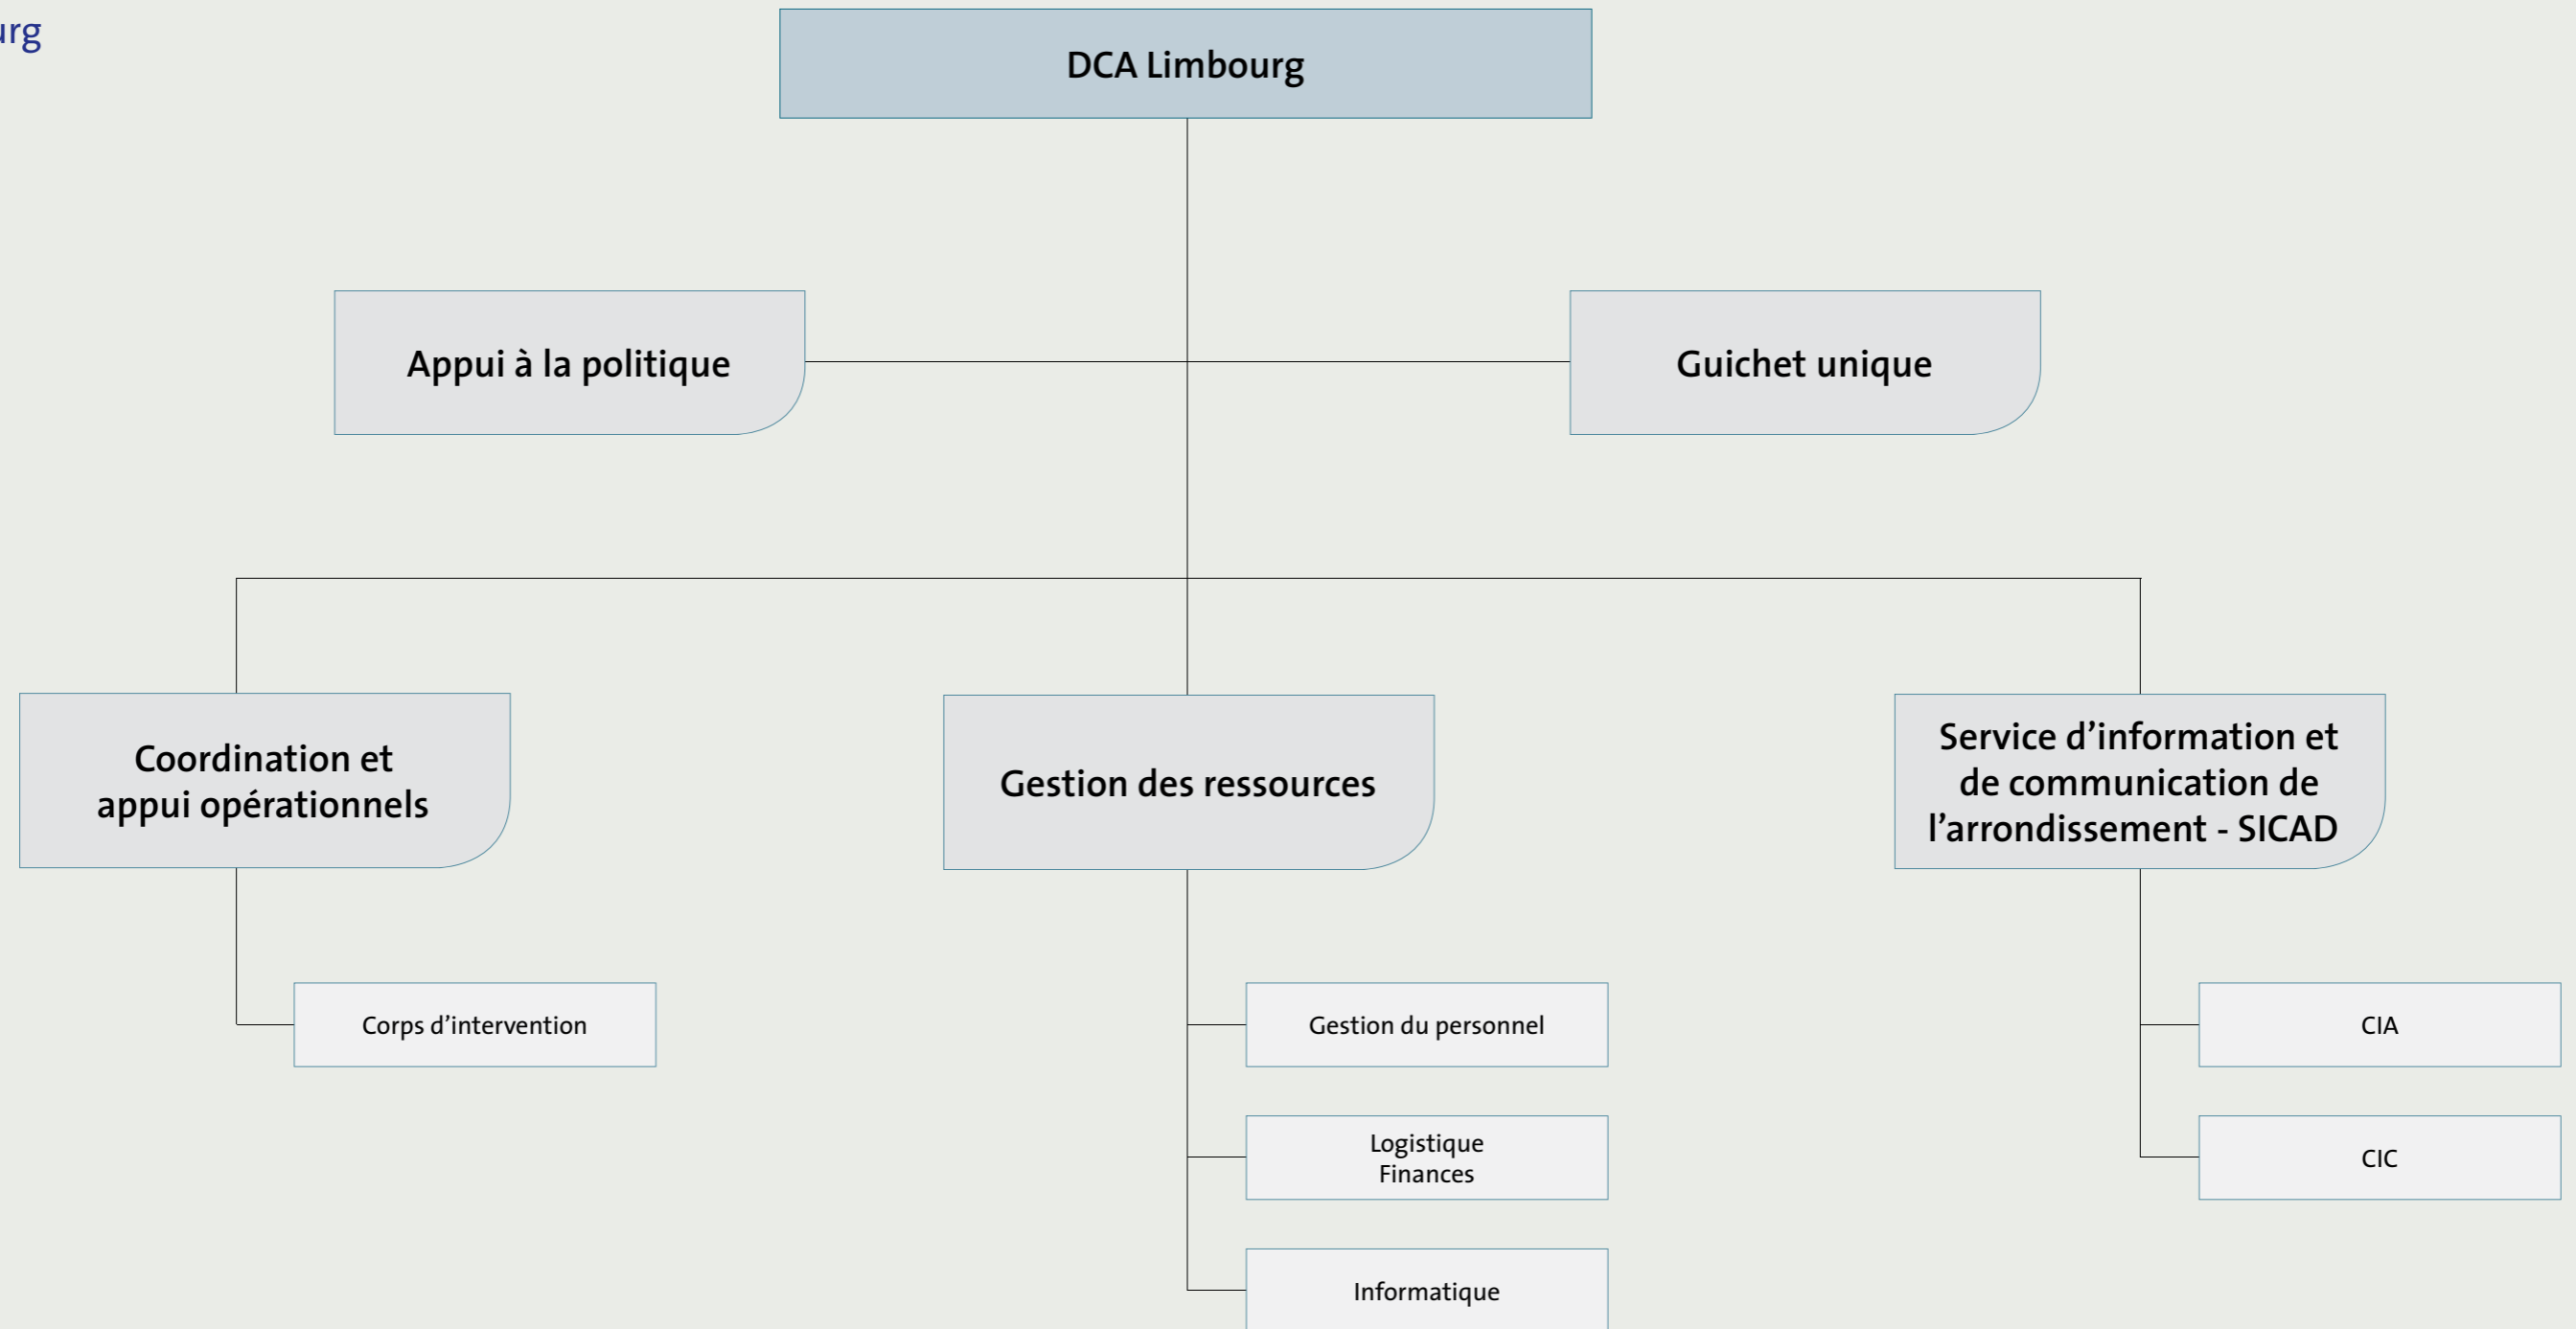

Déconcentré

- Version du 15 décembre 2015 -

N= Direction    N-1 = Service  
N-2= Section    N-3= Bureau

Police

Déconcentré

- Version du 15 décembre 2015 -

N= Direction    N-1 = Service  
N-2= Section    N-3= Bureau

Police

Organigramme de la  
DCA Liège

Déconcentré

- Version du 15 décembre 2015 -

N= Direction    N-1 = Service  
N-2= Section    N-3= Bureau

Police

Organigramme de la  
DCA Limbourg

Déconcentré

- Version du 15 décembre 2015 -

N= Direction    N-1 = Service  
N-2= Section    N-3= Bureau

Police

Déconcentré

- Version du 15 décembre 2015 -

N= Direction    N-1 = Service  
N-2= Section    N-3= Bureau

Police