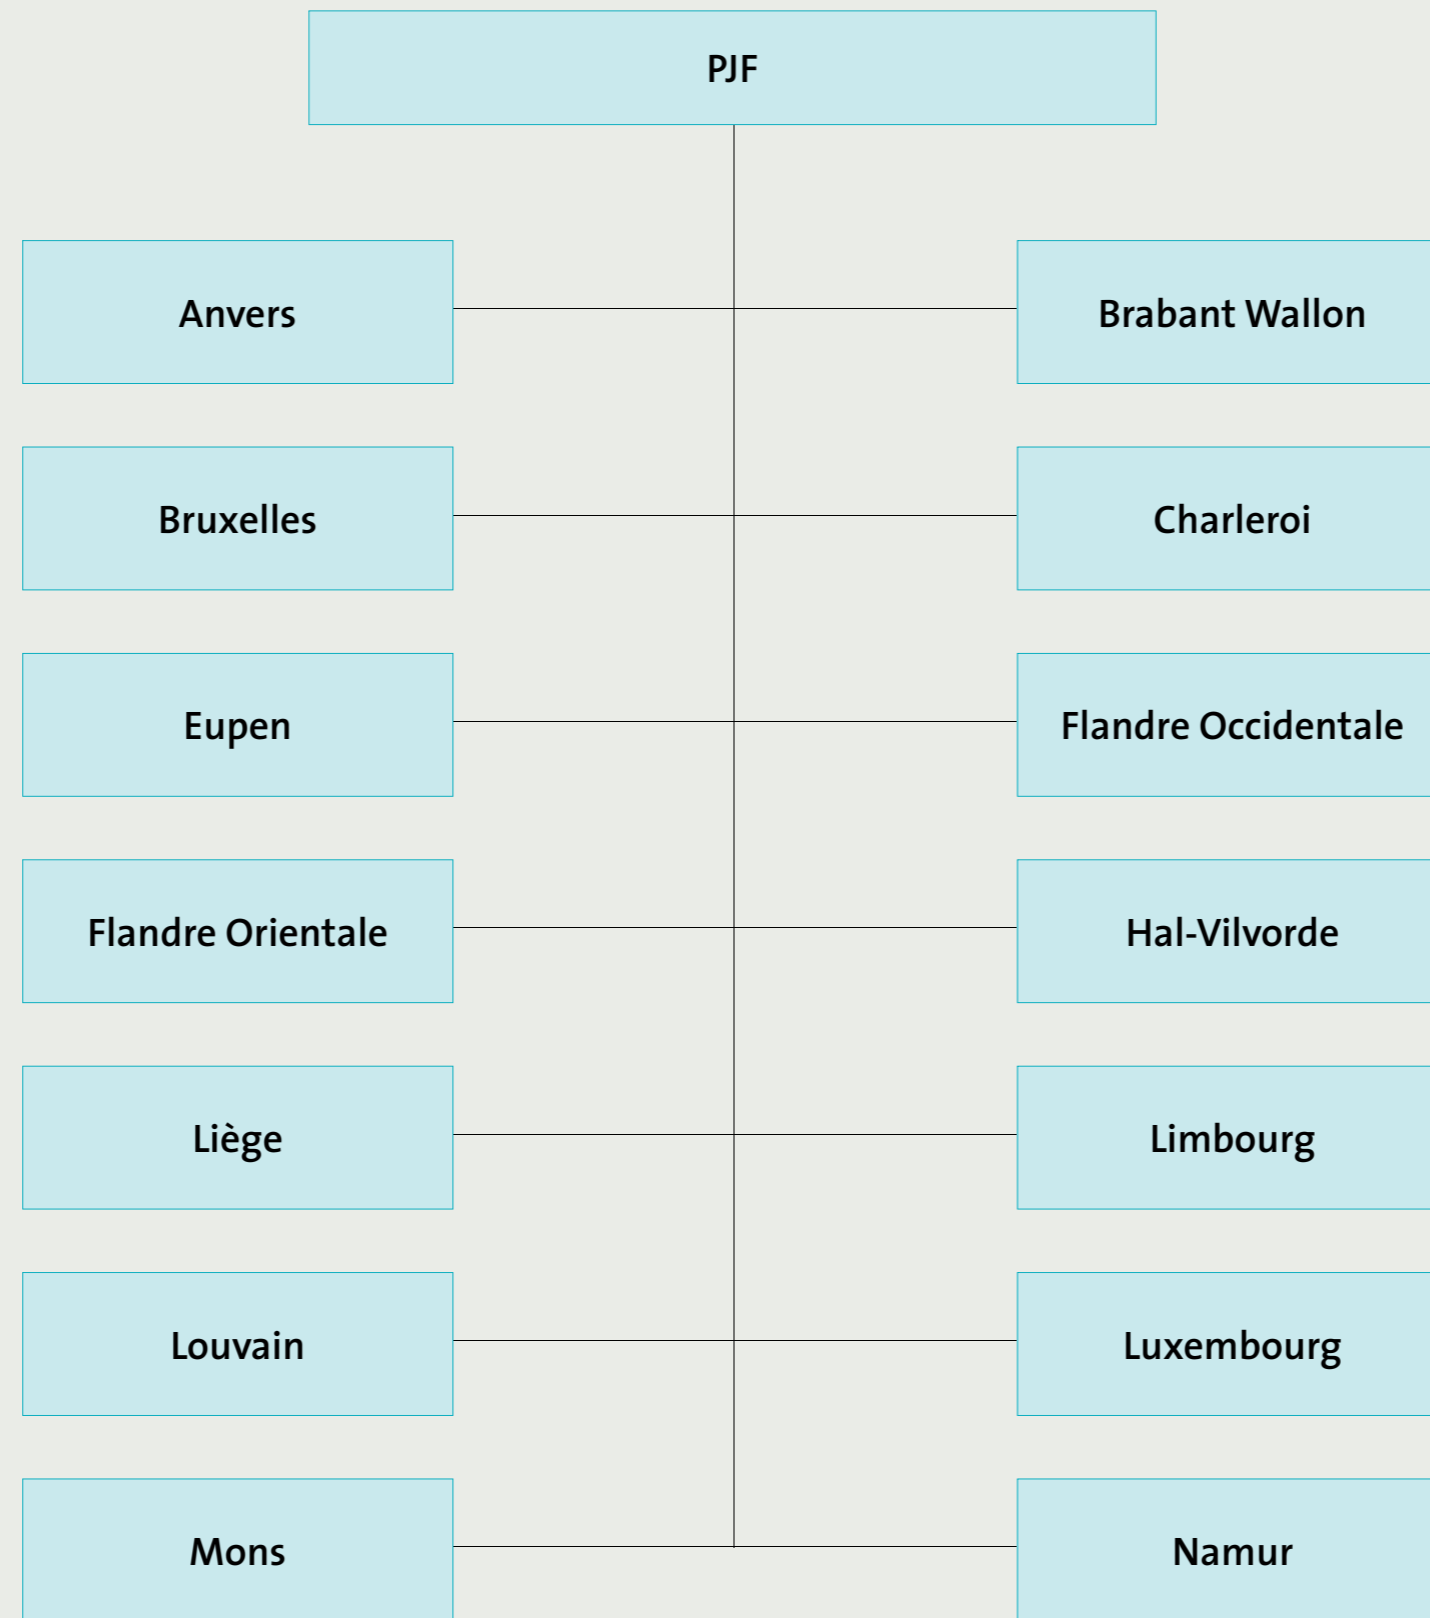

# Organigramme des PJF

Décentralisé

- Version du 15 décembre 2015 -

N= Direction    N-1 = Service  
N-2= Section    N-3= Bureau

Police

Organigramme  
PJF Eupen

Déconcentré

- Version du 15 décembre 2015 -