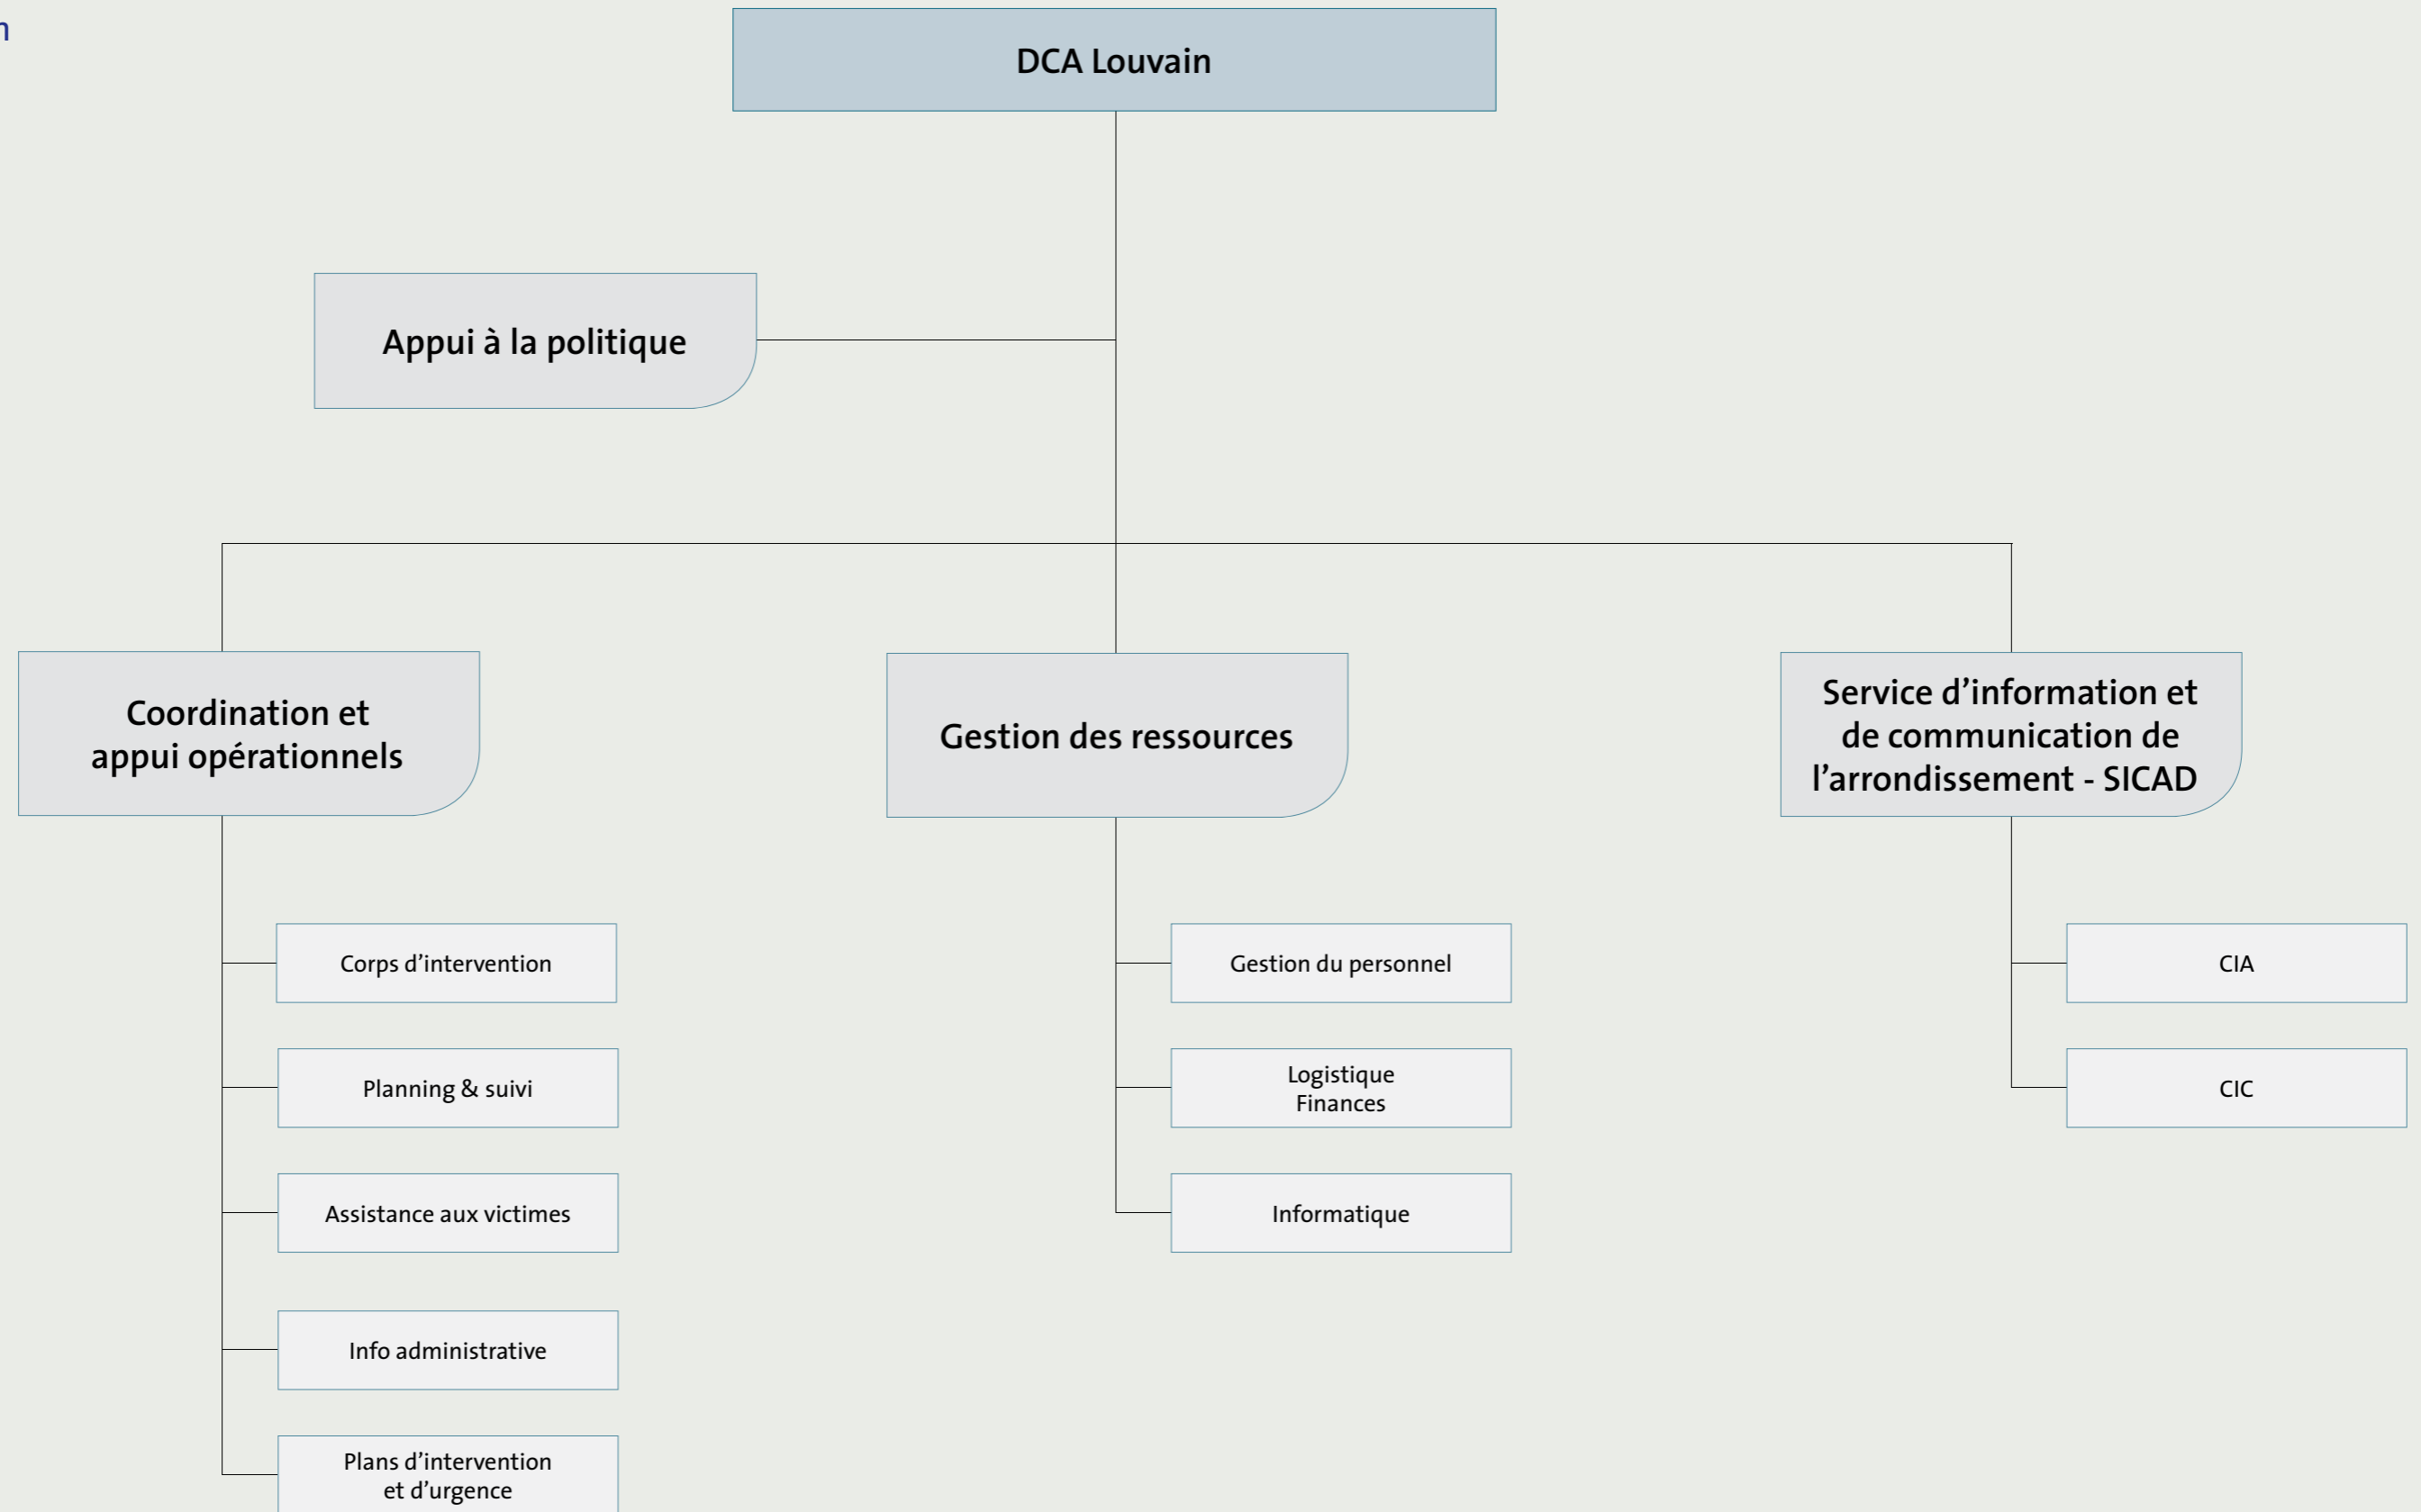

Déconcentré

- Version du 15 décembre 2015 -

N= Direction    N-1 = Service  
N-2= Section    N-3= Bureau

Police

Déconcentré

- Version du 15 décembre 2015 -

N= Direction    N-1 = Service  
N-2= Section    N-3= Bureau

Police

Organigramme de la  
DCA Liège

Déconcentré

- Version du 15 décembre 2015 -

N= Direction    N-1 = Service  
N-2= Section    N-3= Bureau

Police

Organigramme de la  
DCA Limbourg

Déconcentré

- Version du 15 décembre 2015 -

N= Direction    N-1 = Service  
N-2= Section    N-3= Bureau

Police

Déconcentré

- Version du 15 décembre 2015 -

N= Direction    N-1 = Service  
N-2= Section    N-3= Bureau

Police

# Organigramme des PJF

Décentralisé

- Version du 15 décembre 2015 -

N= Direction    N-1 = Service  
N-2= Section    N-3= Bureau

Police

Organigramme  
PJF Eupen

Déconcentré

- Version du 15 décembre 2015 -