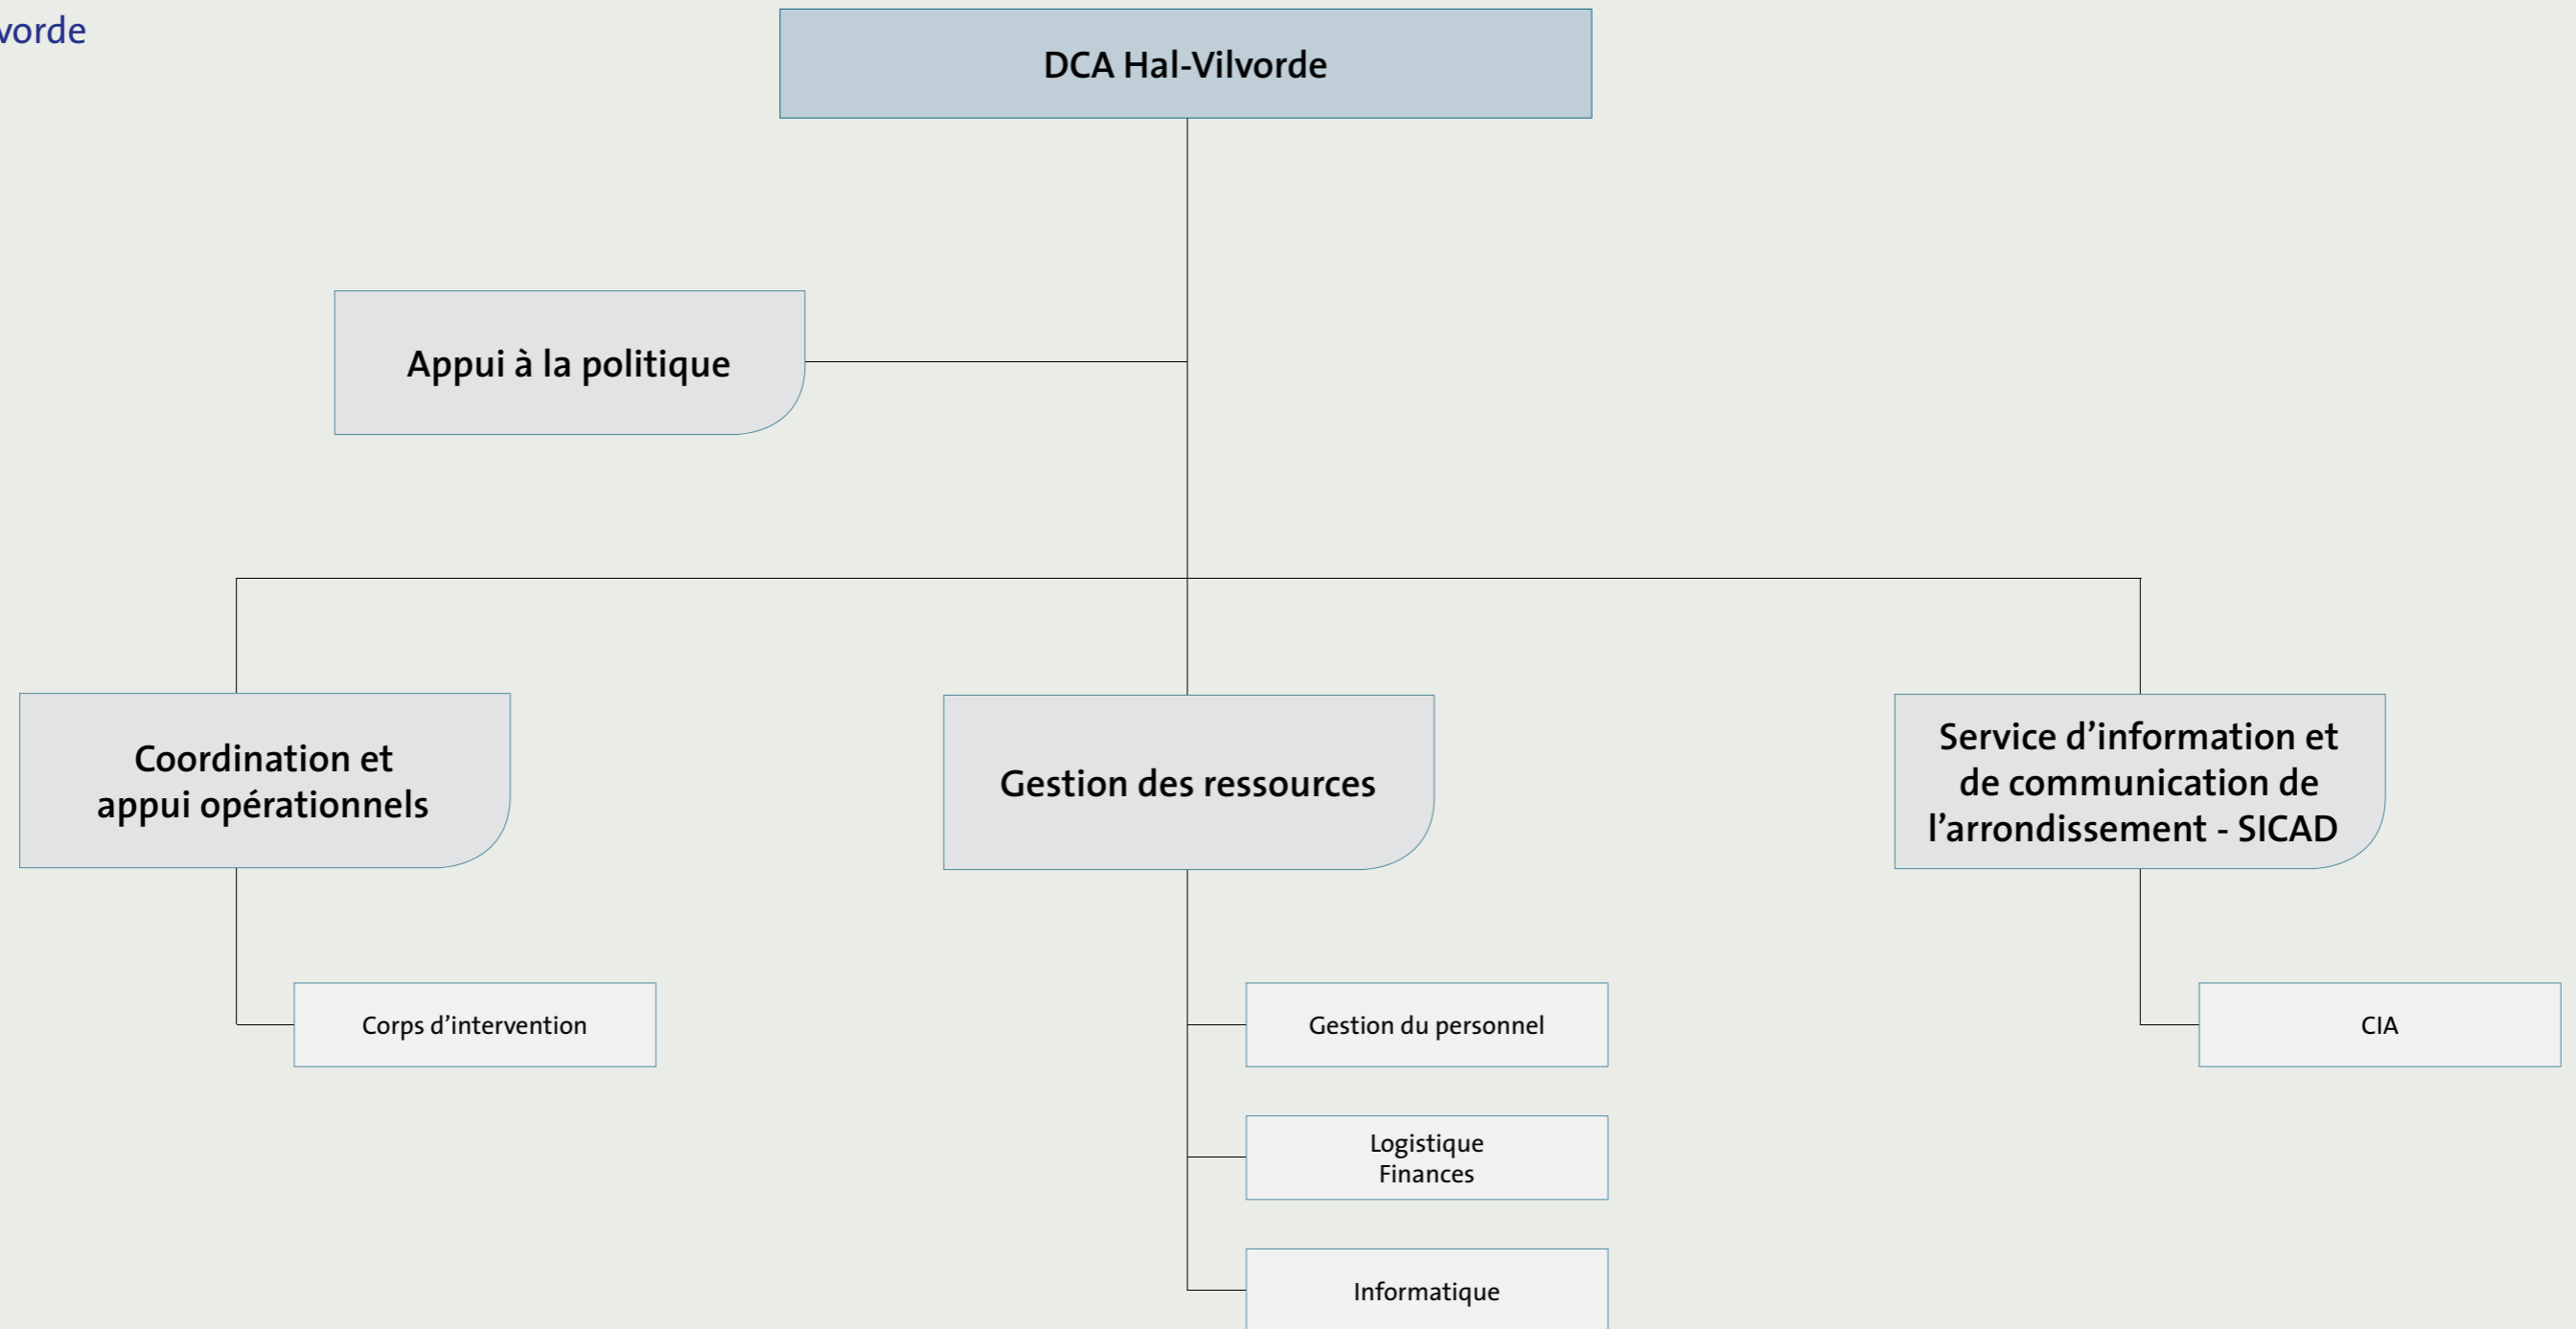

N= Direction    N-1 = Service  
N-2= Section    N-3= Bureau

Police

Déconcentré

- Version du 15 décembre 2015 -

N= Direction    N-1 = Service  
N-2= Section    N-3= Bureau

Police

Organigramme de la  
DCA Eupen

Déconcentré

- Version du 15 décembre 2015 -

N= Direction    N-1 = Service  
N-2= Section    N-3= Bureau

Police

Déconcentré

- Version du 15 décembre 2015 -

N= Direction    N-1 = Service  
N-2= Section    N-3= Bureau

Police

Organigramme de la  
DCA Liège

Déconcentré

- Version du 15 décembre 2015 -

N= Direction    N-1 = Service  
N-2= Section    N-3= Bureau

Police

Organigramme de la  
DCA Limbourg

Déconcentré