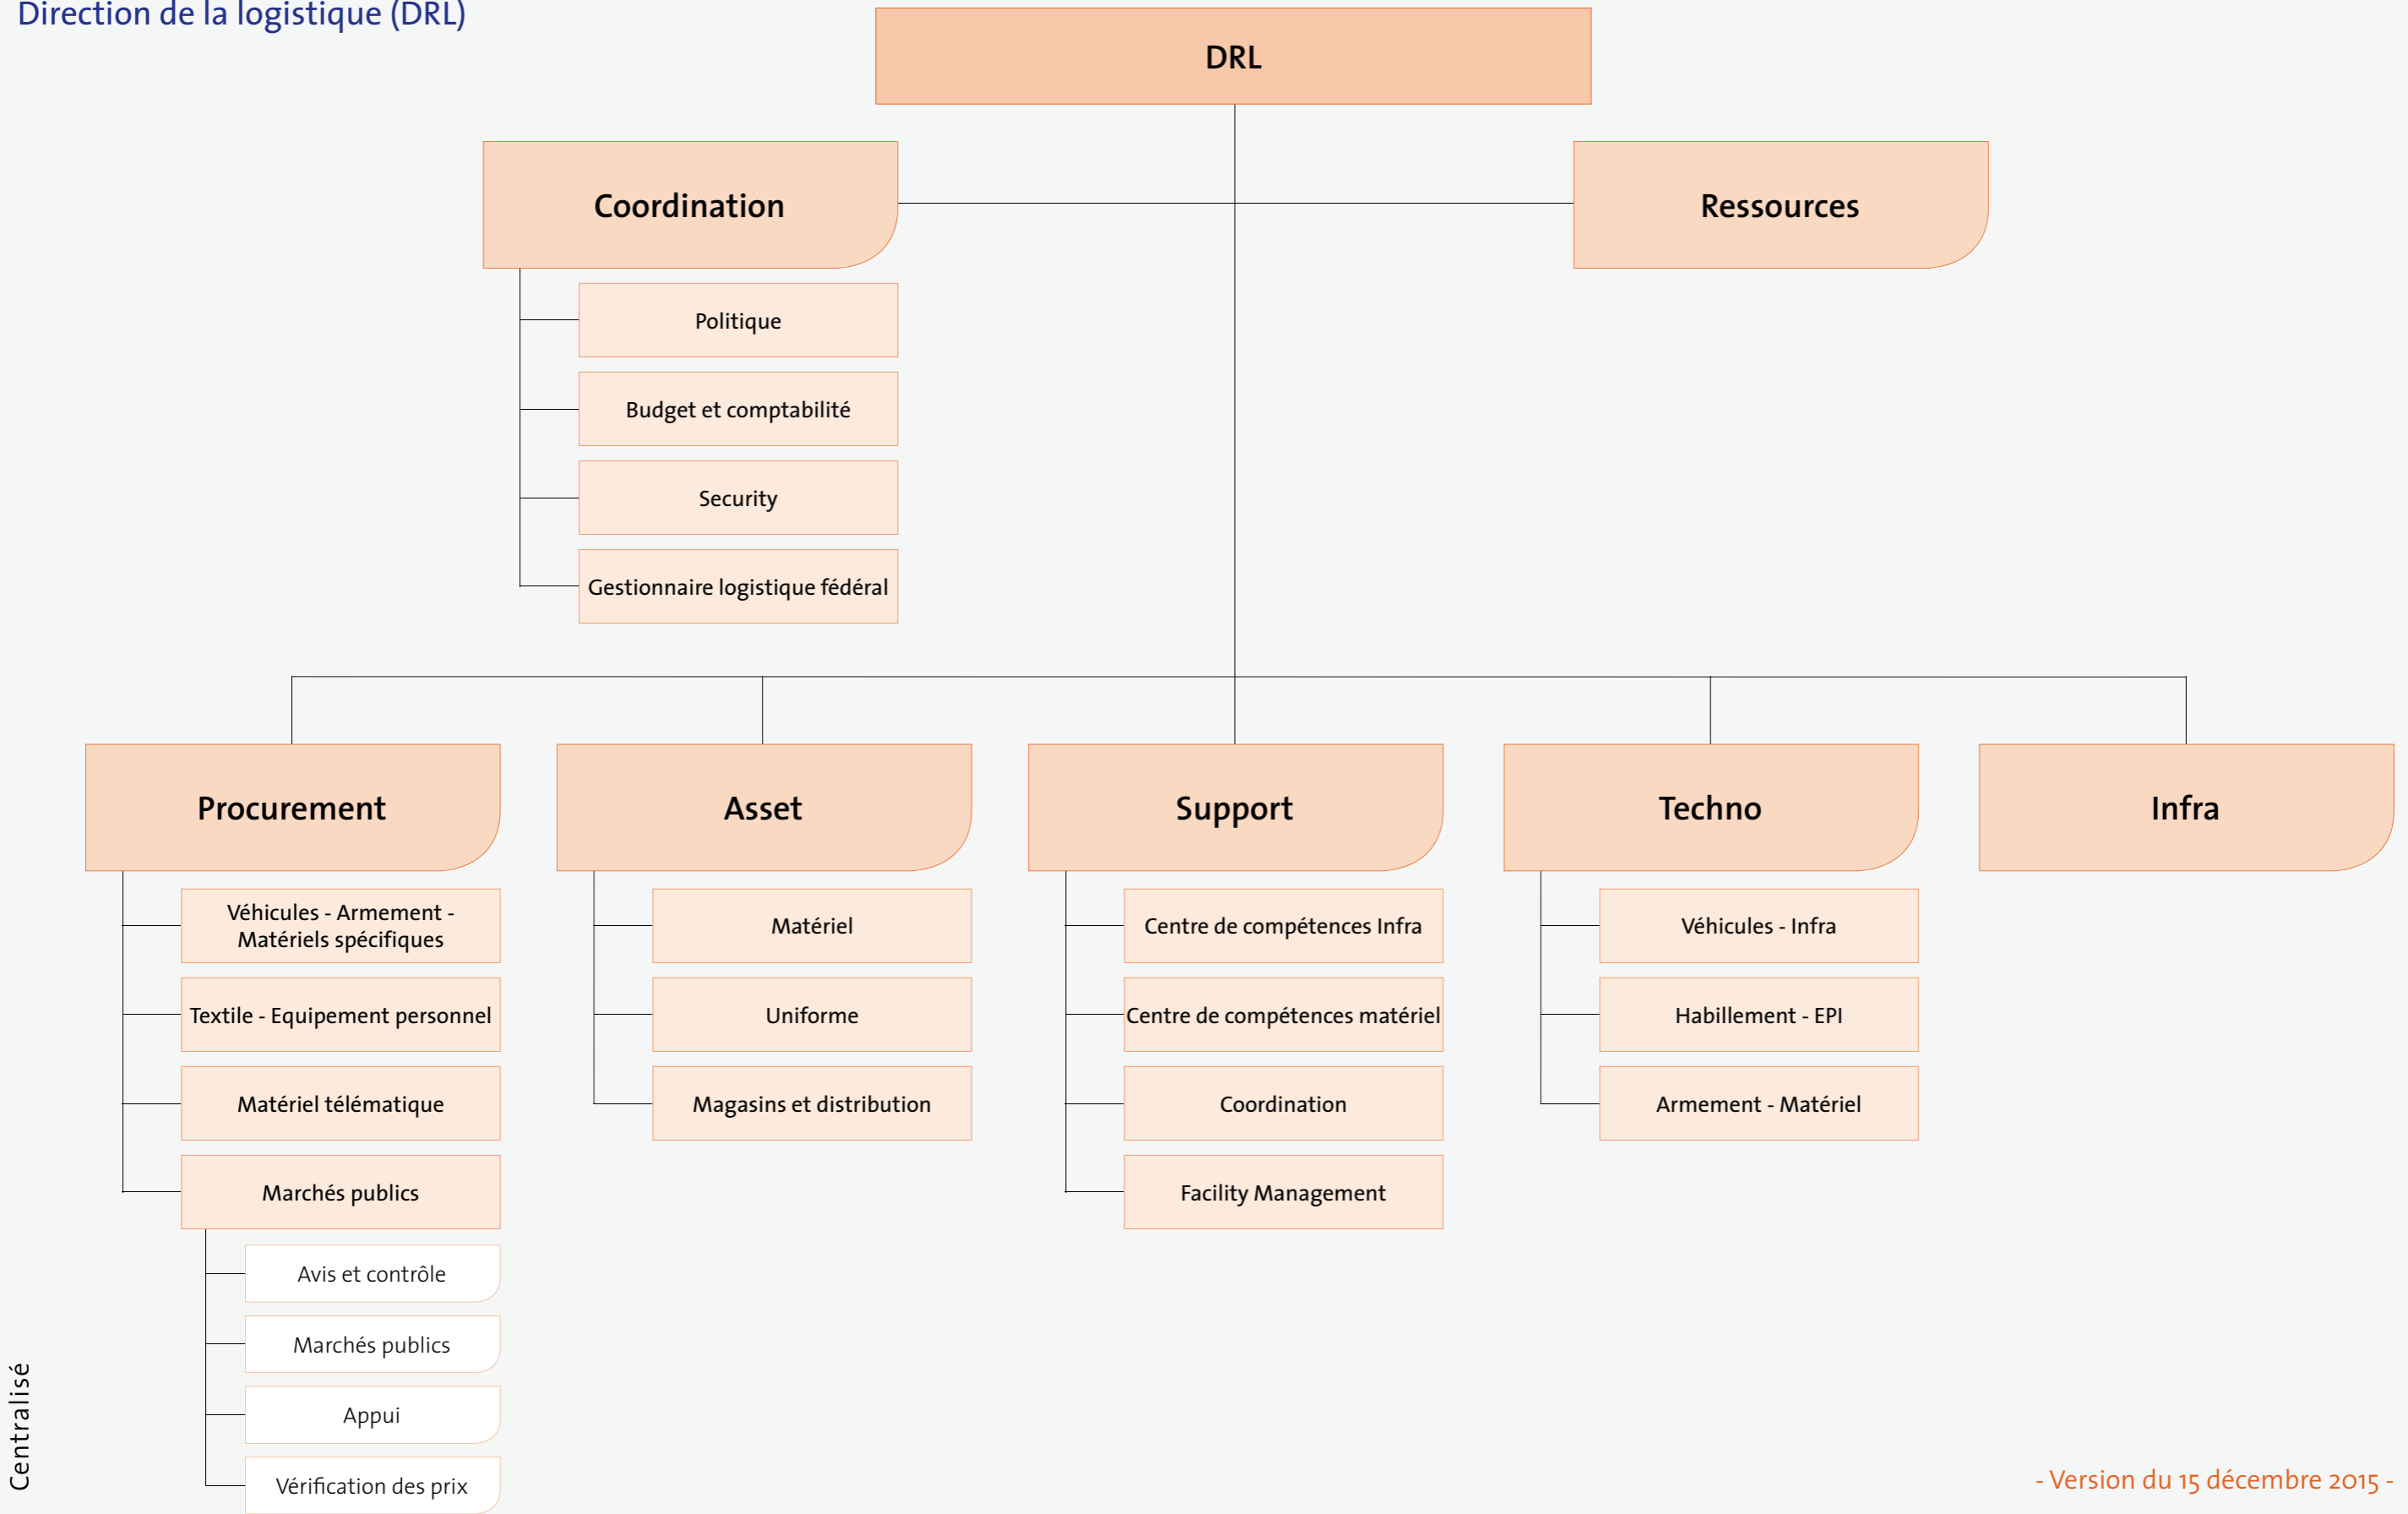

Centralisé

- Version du 15 décembre 2015 -

N= Direction  
N-1 = Service  
N-2= Section  
N-3= Bureau

Organigramme de la Direction  
de la gestion de la carrière (DPP)

Centralisé

- Version du 15 décembre 2015 -

N= Direction    N-1 = Service  
N-2= Section    N-3= Bureau

Organigramme du  
Psychological medical Service (DPPMS)

Centralisé

- Version du 15 décembre 2015 -

N= Direction  
N-2= Section  
N-1 = Service  
N-3= Bureau

Police

Organigramme de la  
Direction de la logistique (DRL)

N= Direction    N-1 = Service  
N-2= Section    N-3= Bureau

Organigramme de la Direction de l'information policière et de l'ICT (DRI)

- Version du 15 décembre 2015 -

N= Direction  
N-2= Section  
N-1 = Service  
N-3= Bureau

Organigramme de la  
Direction des finances (DRF)

Centralisé

- Version du 15 décembre 2015 -

N= Direction    N-1 = Service  
N-2= Section    N-3= Bureau