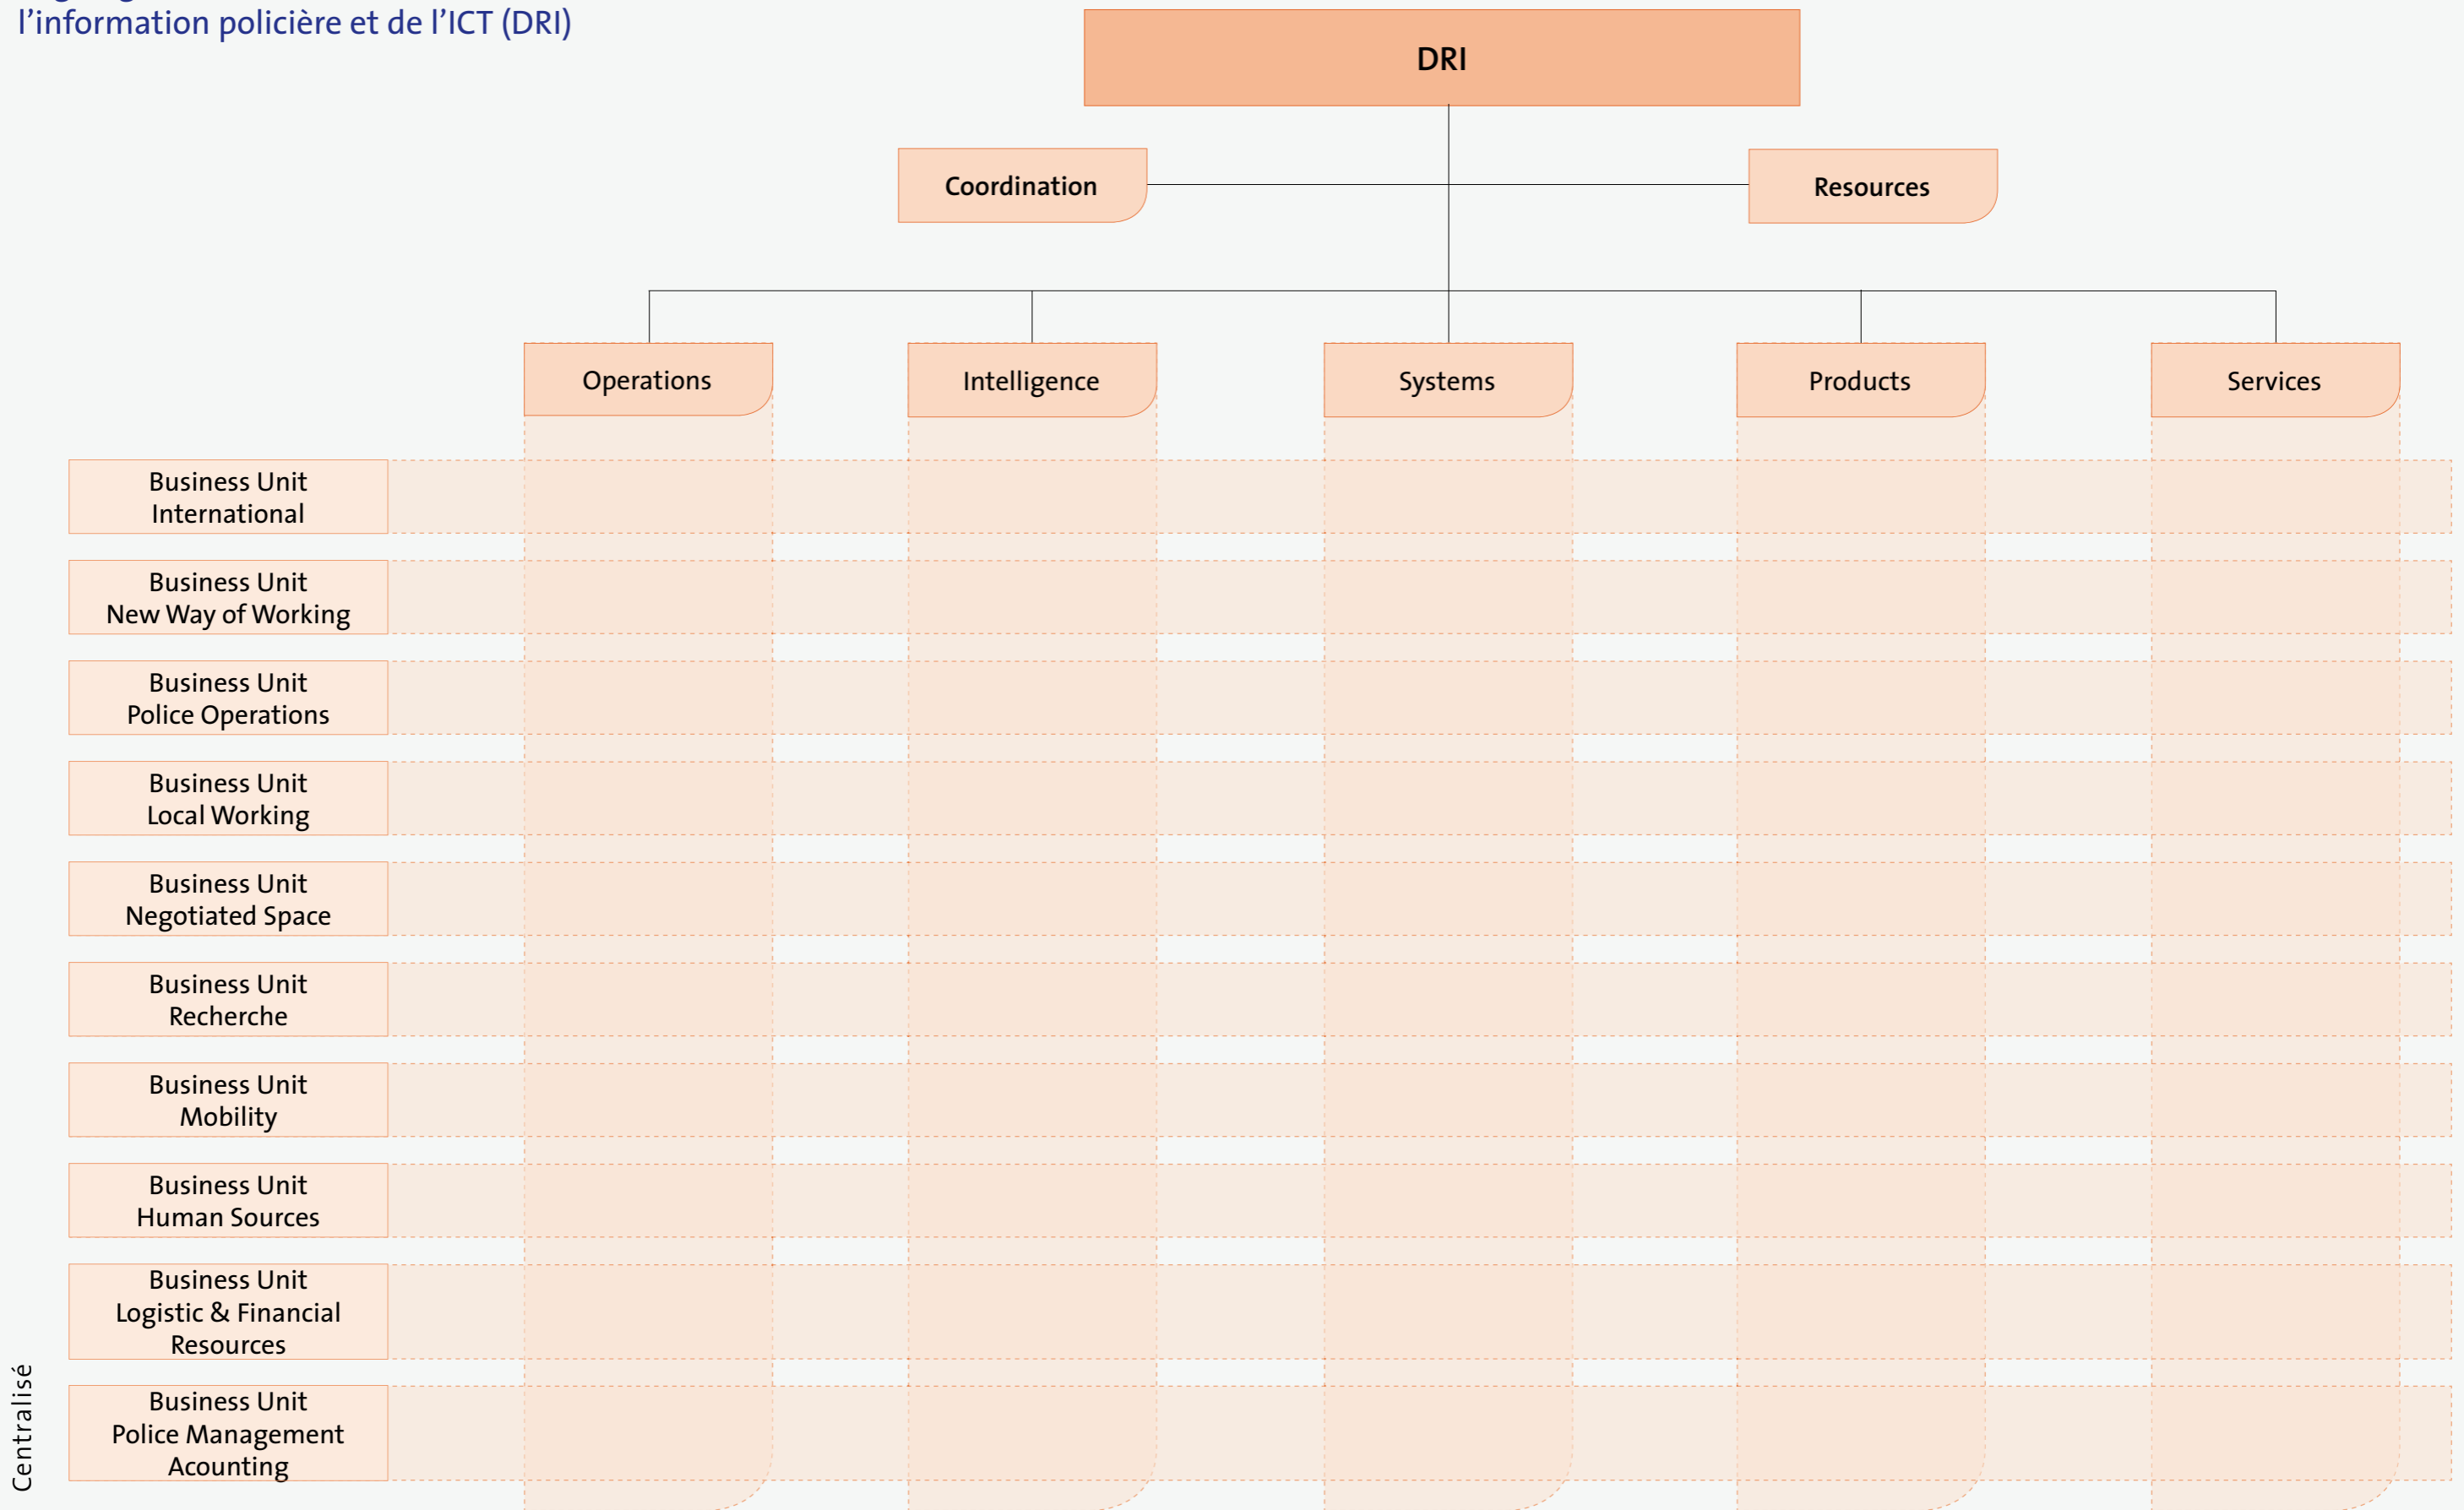

Police

Organigramme de la  
Direction de la logistique (DRL)

N= Direction    N-1 = Service  
N-2= Section    N-3= Bureau

Organigramme de la Direction de l'information policière et de l'ICT (DRI)

- Version du 15 décembre 2015 -

N= Direction  
N-2= Section  
N-1 = Service  
N-3= Bureau

Organigramme de la  
Direction des finances (DRF)

Centralisé

- Version du 15 décembre 2015 -

N= Direction    N-1 = Service  
N-2= Section    N-3= Bureau

Police

Organigramme de la  
Direction générale de la  
police administrative (DGA)

Centralisé

Partiellement décentralisé

- Version du 15 décembre 2015 -

N= Direction    N-1 = Service  
N-2= Section    N-3= Bureau