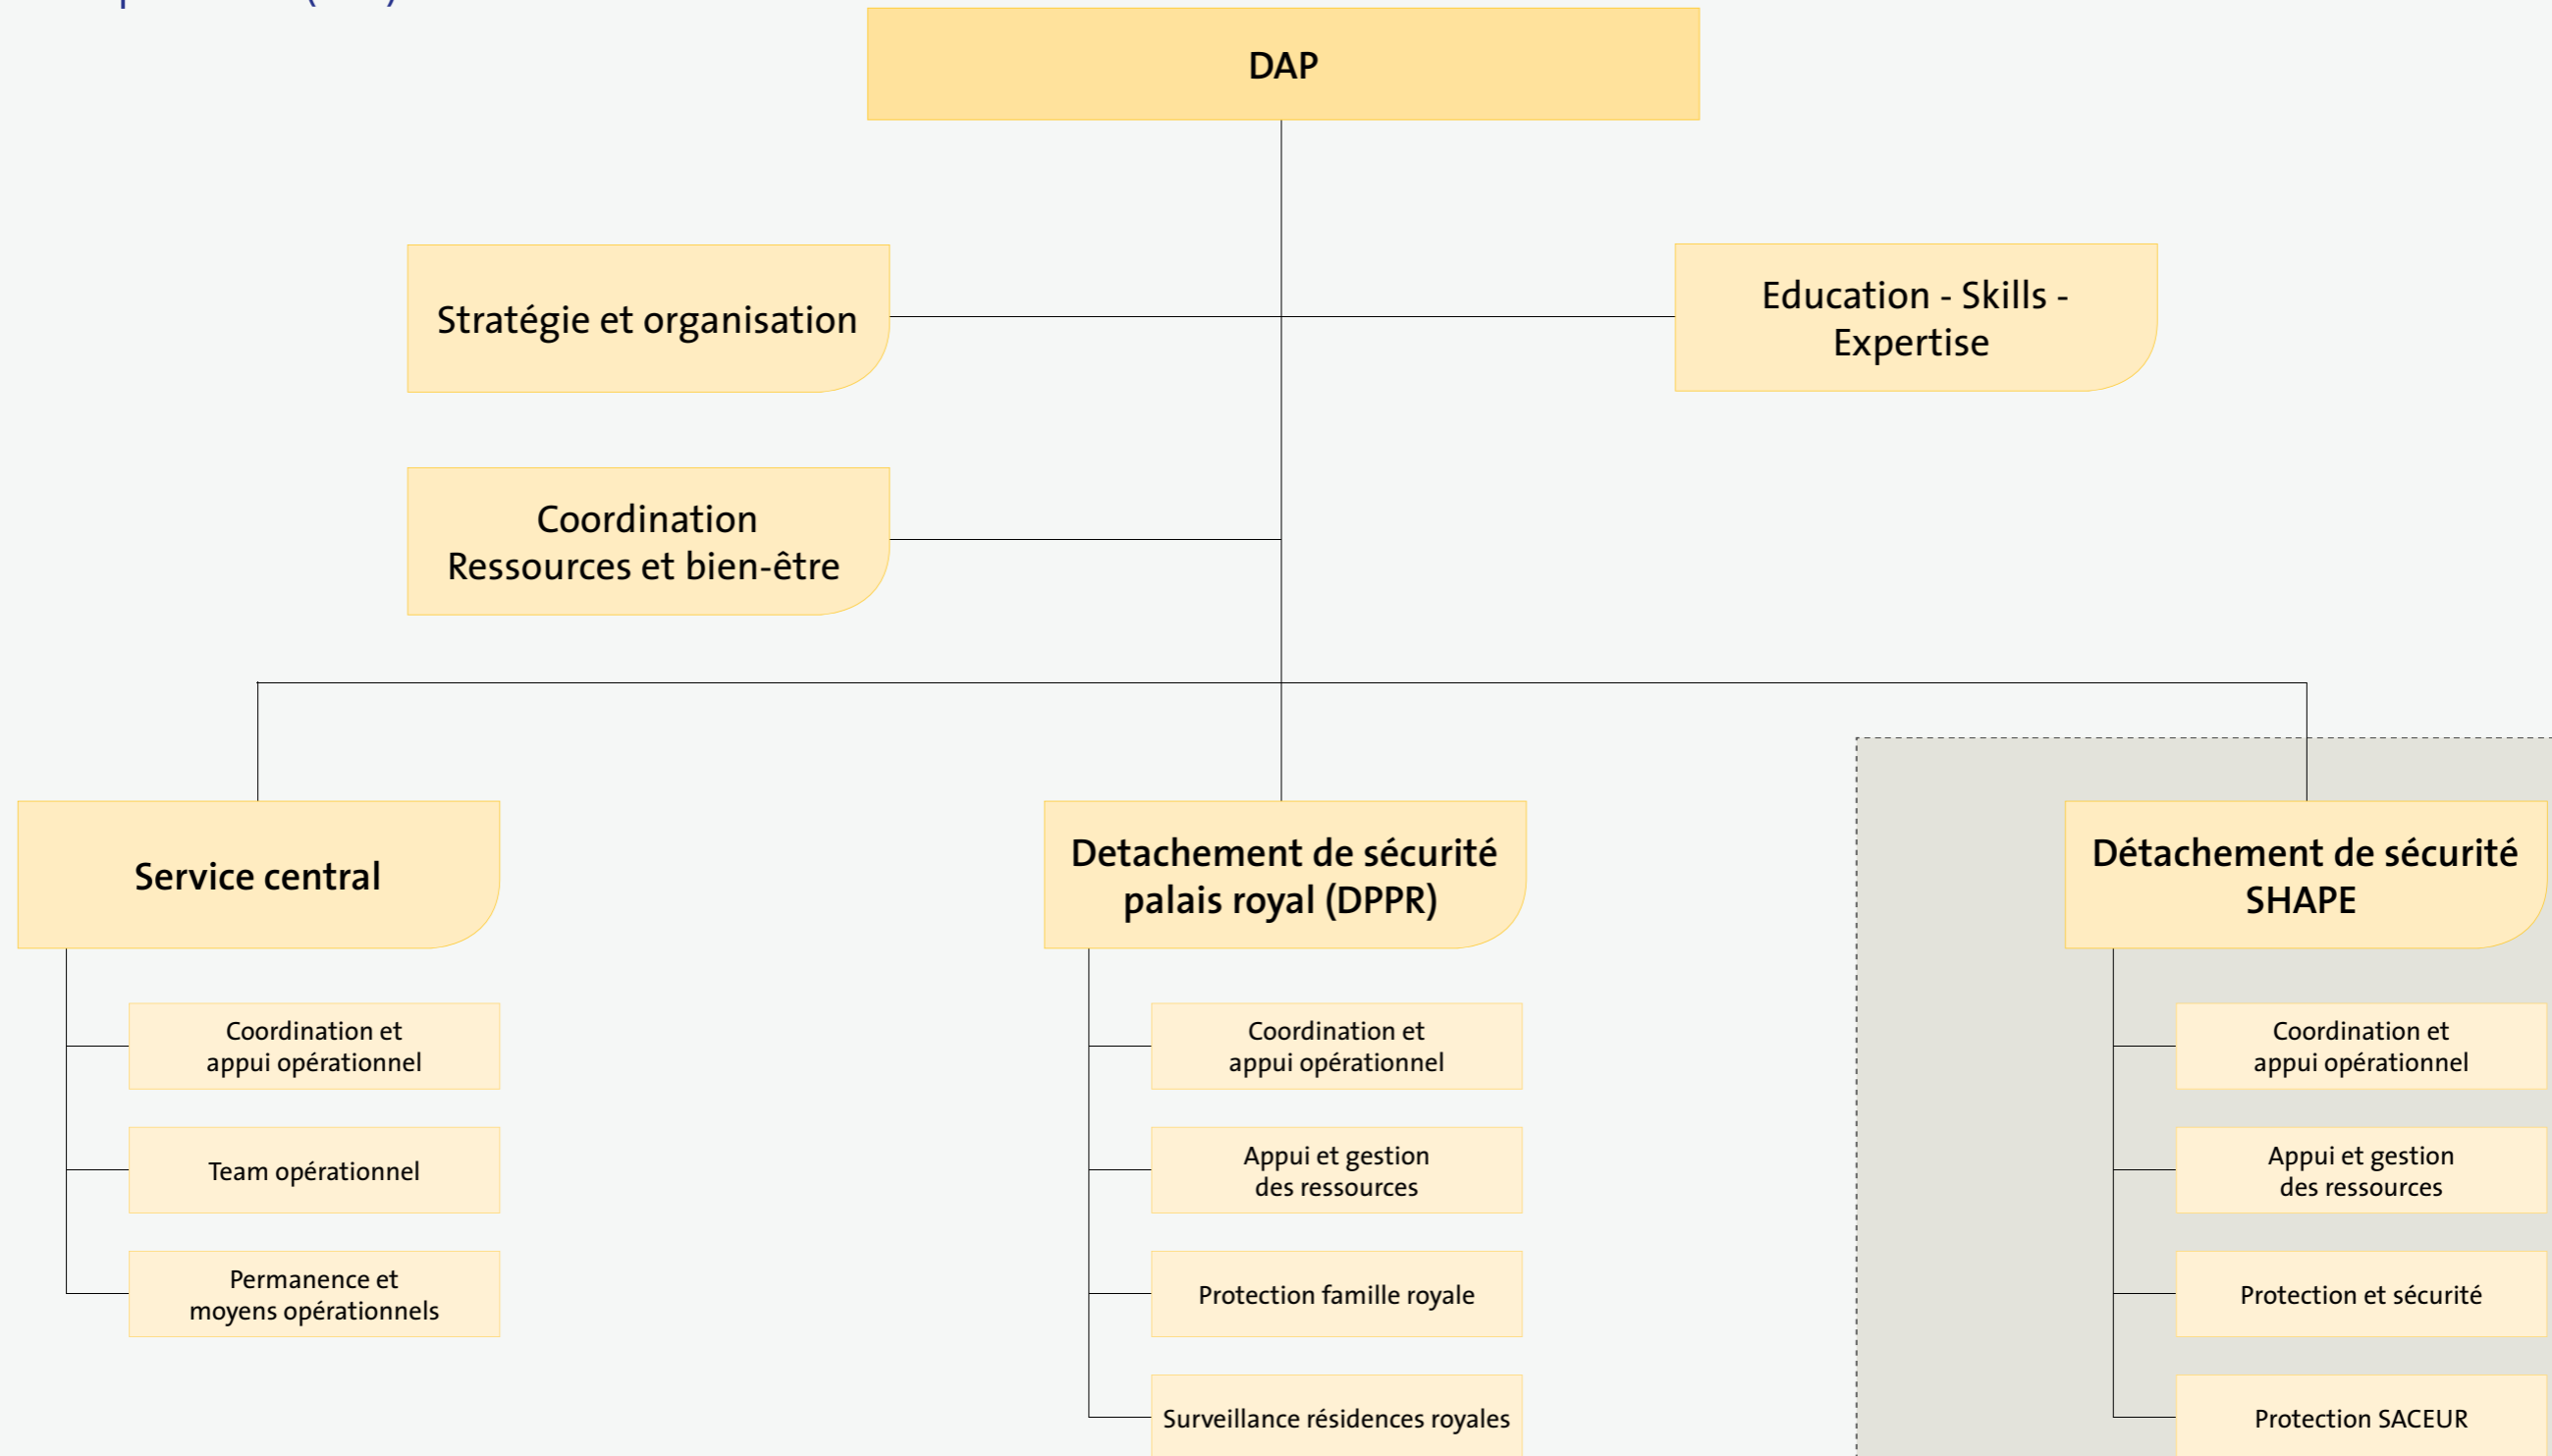

Police

Organigramme de la Direction  
de la police aérienne (LPA)

Centralisé

Déconcentré

- Version du 15 décembre 2015 -

N= Direction    N-1 = Service  
N-2= Section    N-3= Bureau

Police

Organigramme de la  
Direction de l'appui canin (DACH)

Centralisé

Déconcentré

- Version du 15 décembre 2015 -

N= Direction    N-1 = Service  
N-2= Section    N-3= Bureau

Organigramme de la  
Direction de l'appui aérien (DAFA)

Centralisé

- Version du 15 décembre 2015 -

N= Direction    N-1 = Service  
N-2= Section    N-3= Bureau

Police

Organigramme de la  
Direction sécurité publique (DAS)

Centralisé

- Version du 15 décembre 2015 -

N= Direction    N-1 = Service  
N-2= Section    N-3= Bureau

Police

Organigramme de la  
Direction de la protection (DAP)

Centralisé

Déconcentré

- Version du 15 décembre 2015 -

N= Direction    N-1 = Service  
N-2= Section    N-3= Bureau

Organigramme de la  
Direction générale de  
la police judiciaire (DGJ)