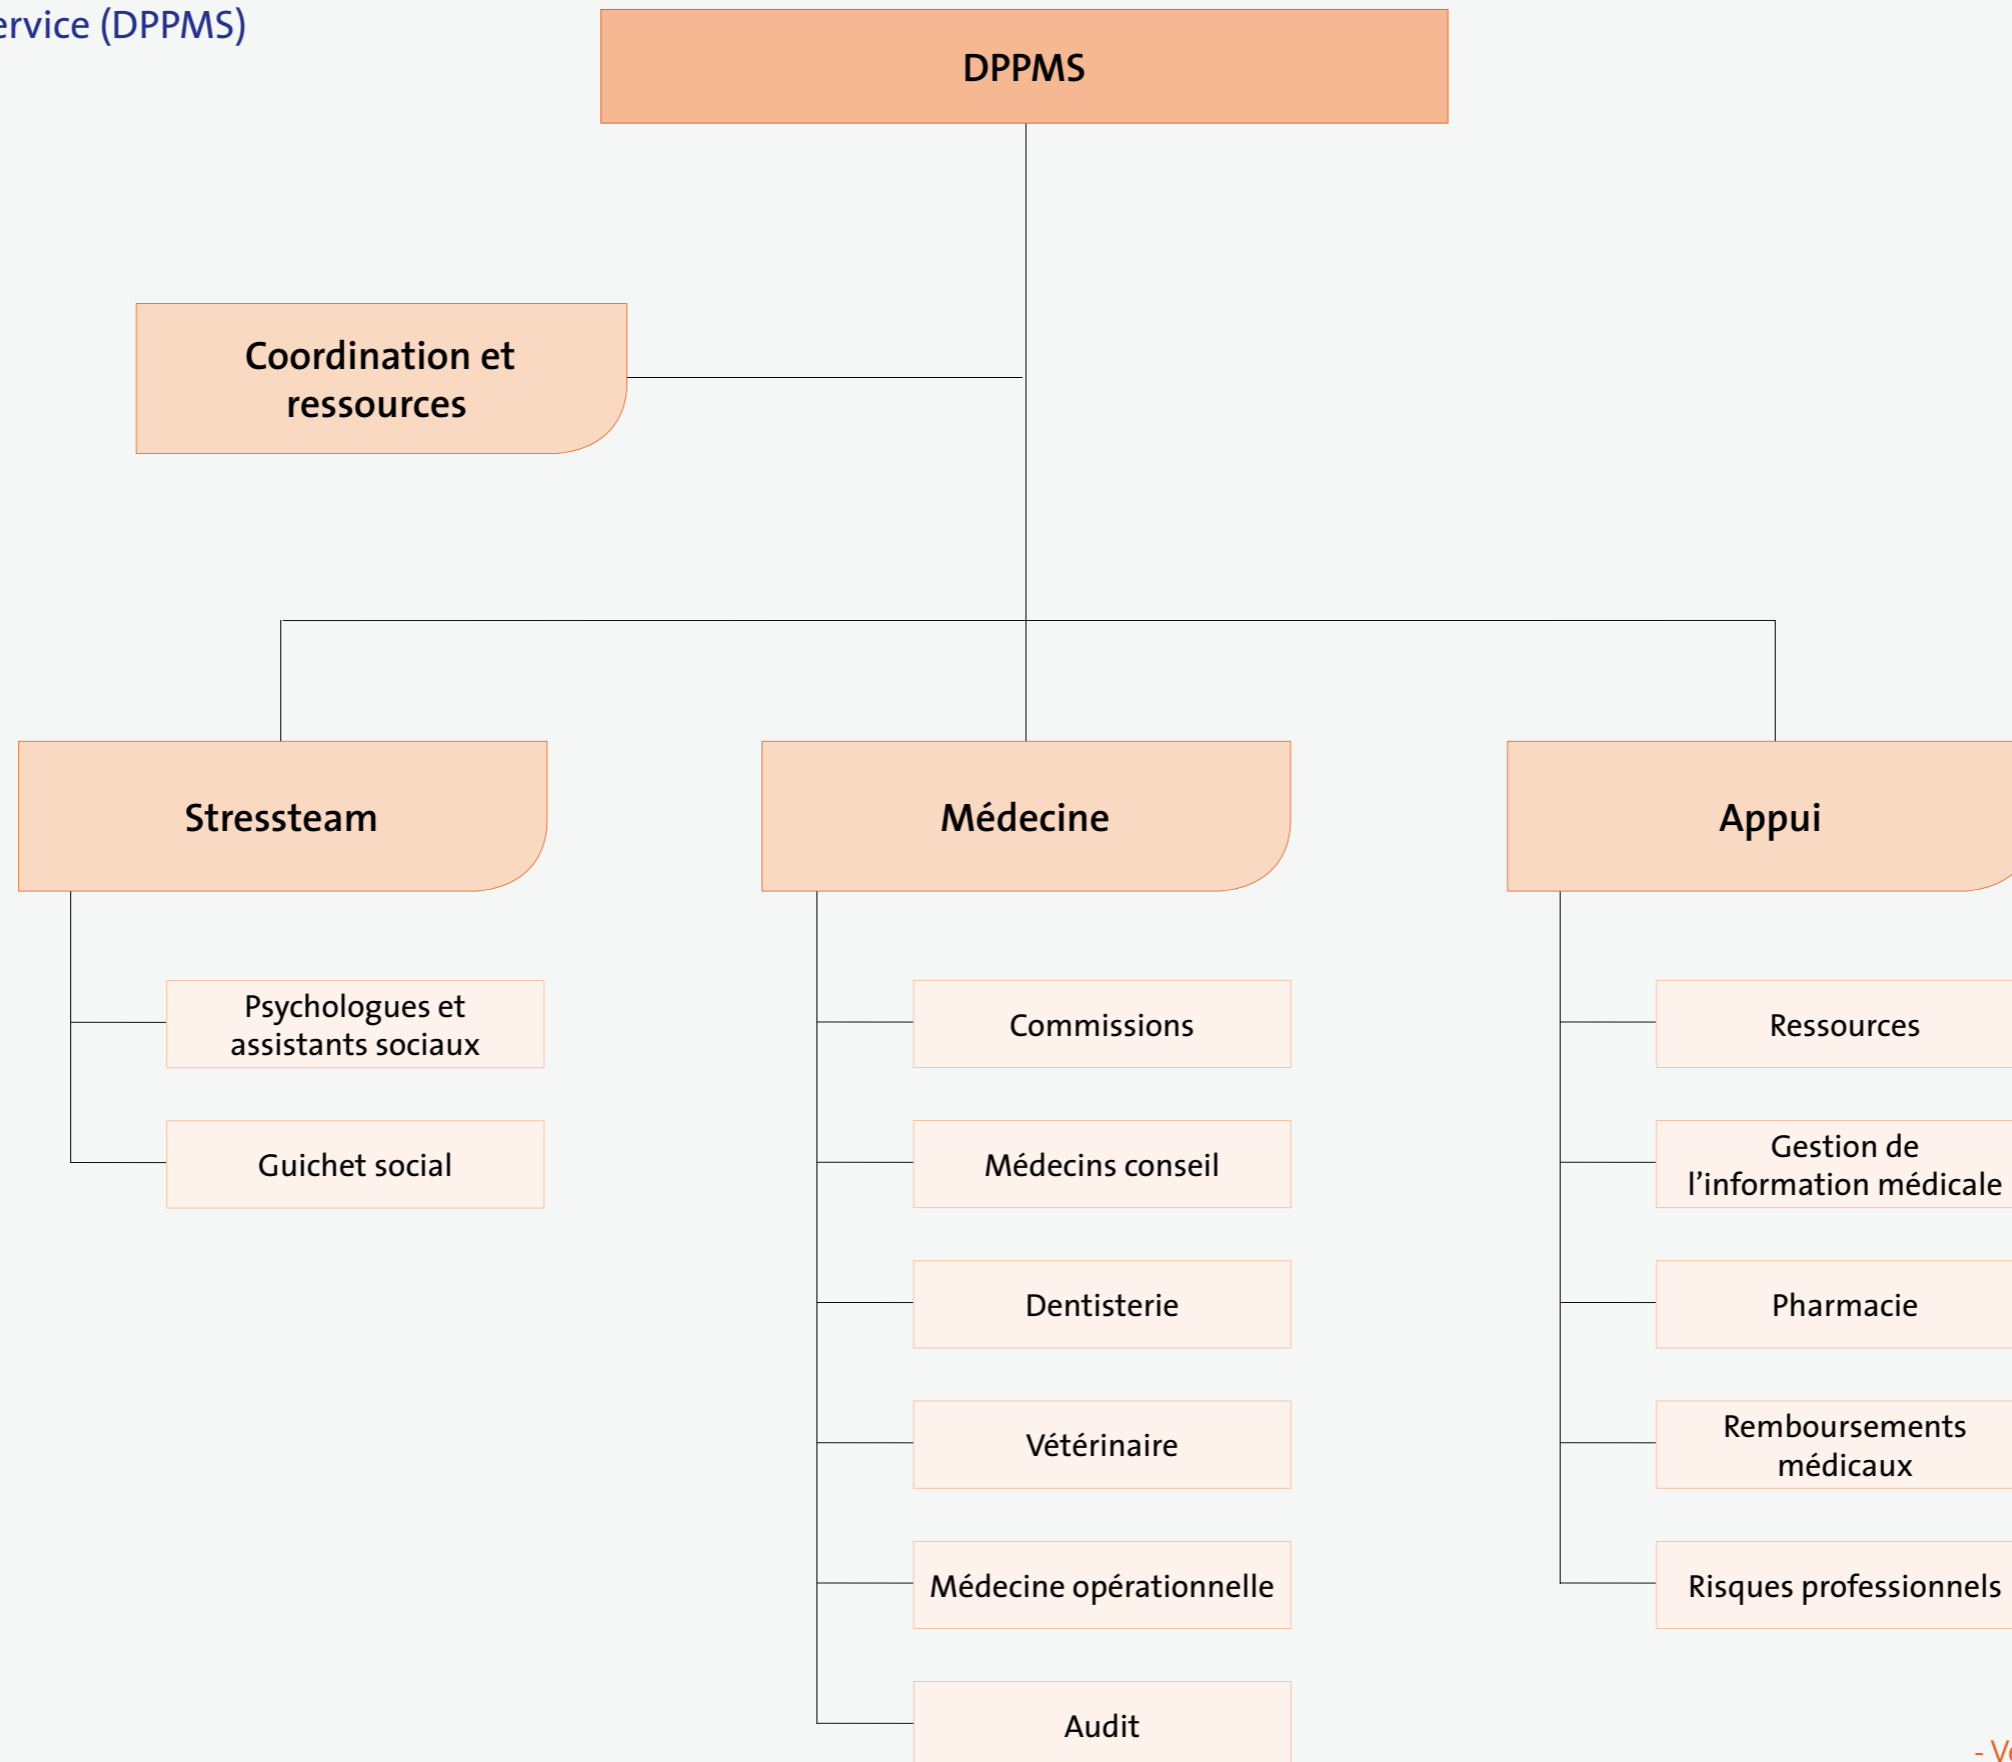

Police

Organigramme de la Direction  
du recrutement et de la sélection (DPRS)

Centralisé

- Version du 15 décembre 2015 -

N= Direction    N-1 = Service  
N-2= Section    N-3= Bureau

Police

Organigramme de l'Académie nationale de police (DPANPA)

Centralisé

- Version du 15 décembre 2015 -

N= Direction  
N-1 = Service  
N-2= Section  
N-3= Bureau

Organigramme de la Direction  
de la gestion de la carrière (DPP)

Centralisé

- Version du 15 décembre 2015 -

N= Direction    N-1 = Service  
N-2= Section    N-3= Bureau

Organigramme du  
Psychological medical Service (DPPMS)

Centralisé

- Version du 15 décembre 2015 -

N= Direction  
N-2= Section  
N-1 = Service  
N-3= Bureau

Police

Organigramme de la  
Direction de la logistique (DRL)

N= Direction    N-1 = Service  
N-2= Section    N-3= Bureau

Organigramme de la Direction de l'information policière et de l'ICT (DRI)

- Version du 15 décembre 2015 -