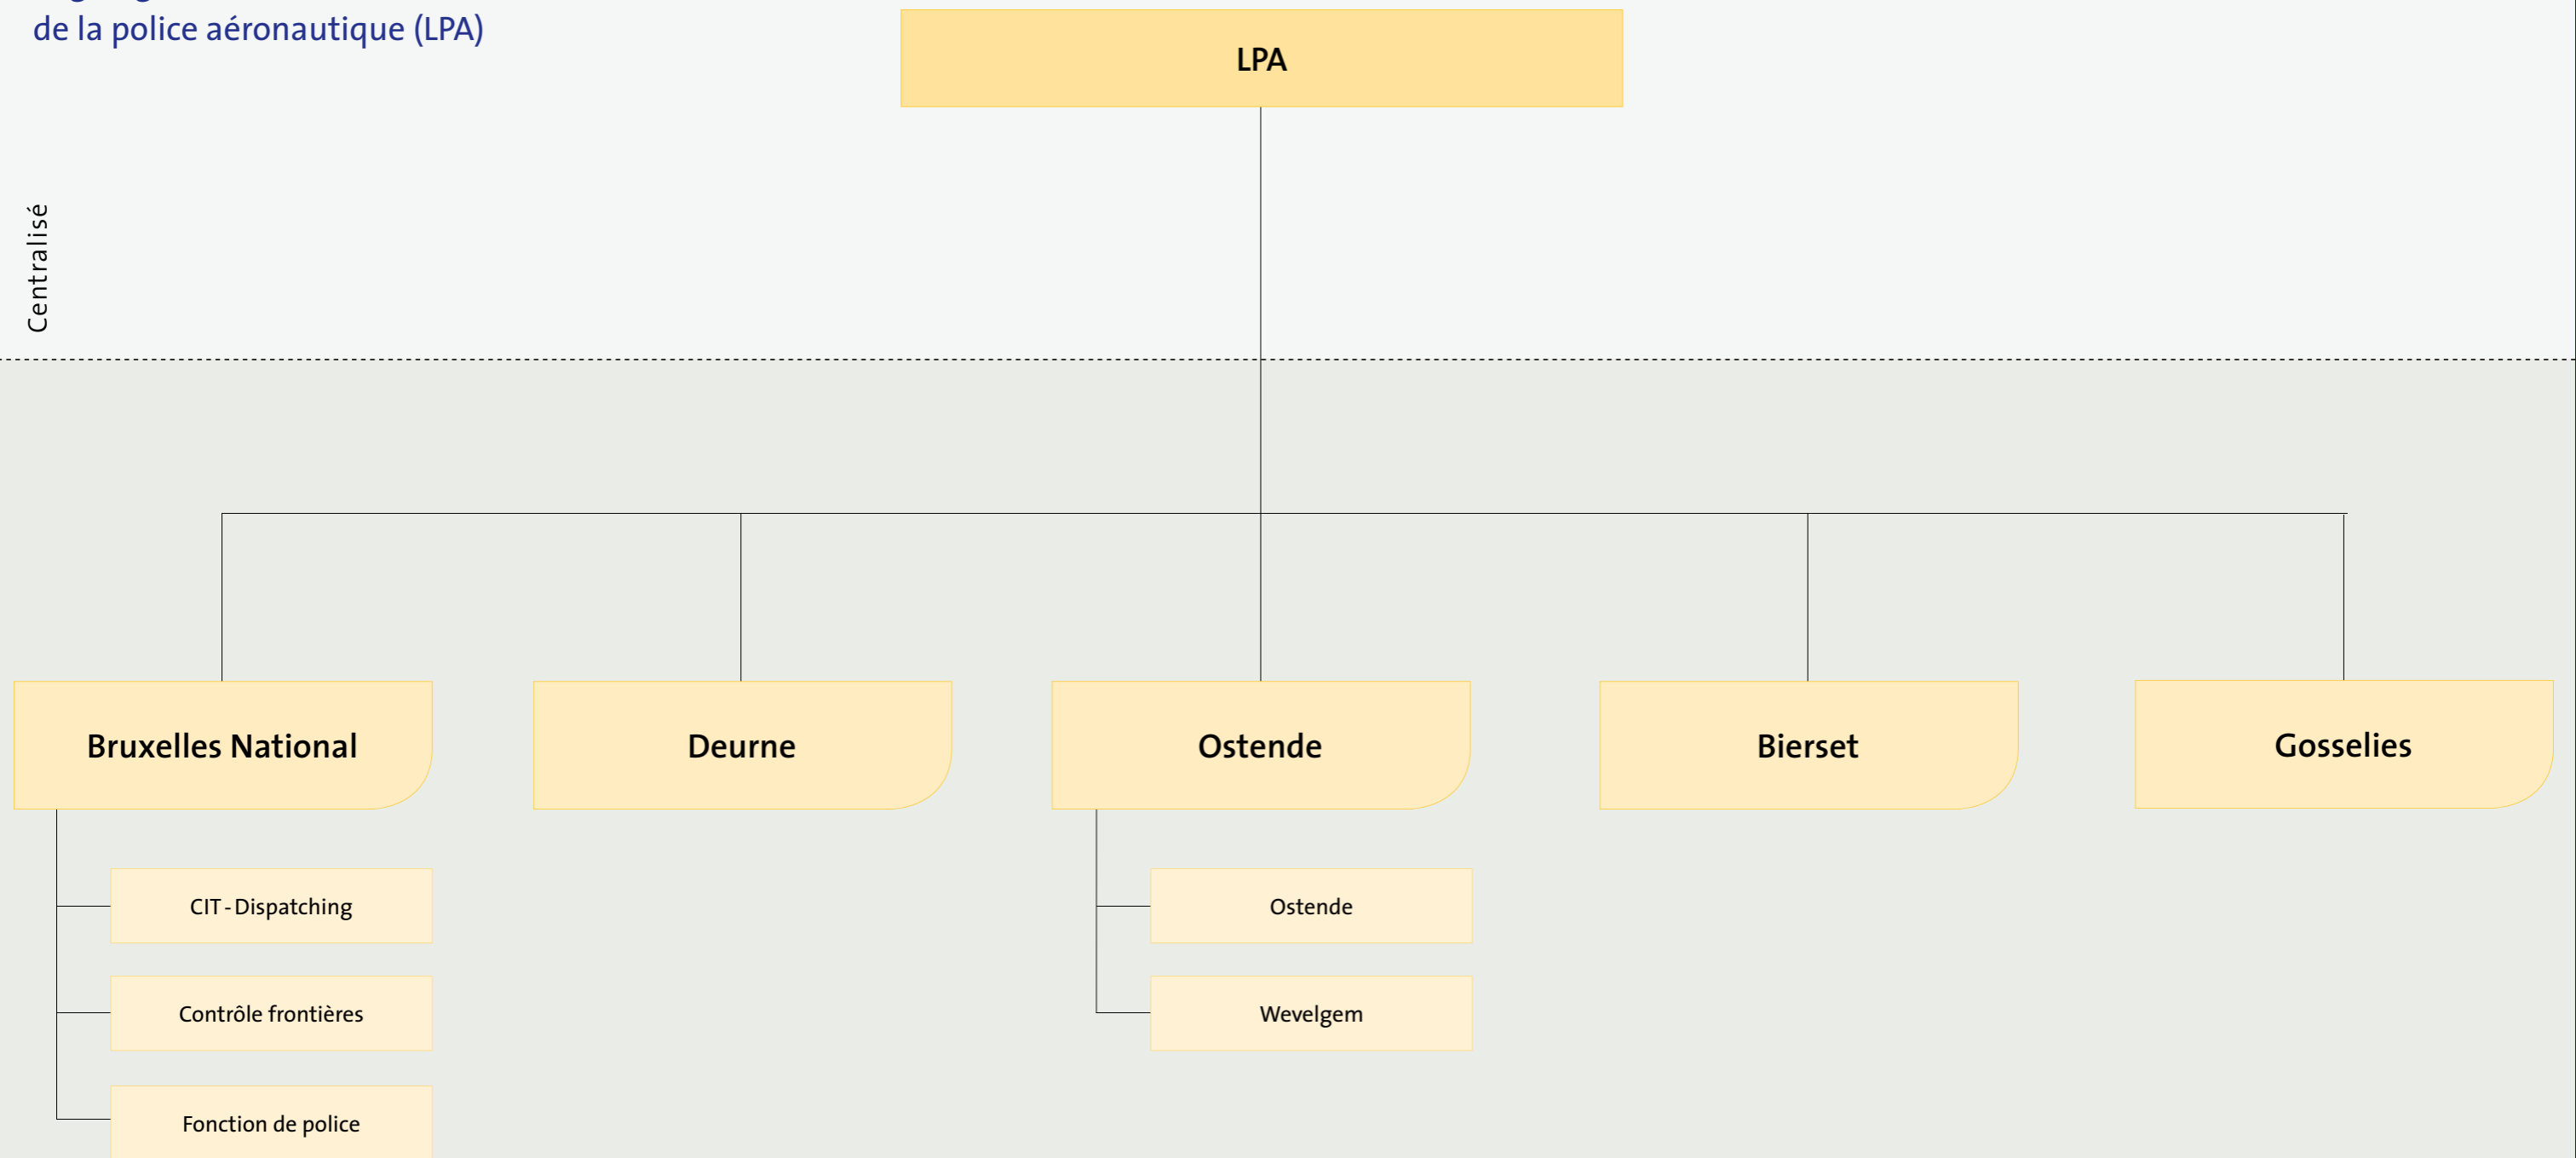

Police

Organigramme de la Direction de la police de la route (DAH)

Centralisé

Décentralisé

- Version du 15 décembre 2015 -

N= Direction  
N-1 = Service  
N-2= Section  
N-3= Bureau

Organigramme de la Direction de la police des chemins de fer (SPC)

Centralisé

Déconcentré

- Version du 15 décembre 2015 -

N= Direction  
N-2= Section  
N-1 = Service  
N-3= Bureau

Organigramme de la  
Direction de la police  
de la navigation (SPN)

N= Direction    N-1 = Service  
N-2= Section    N-3= Bureau

Police

Organigramme de la Direction  
de la police aérienne (LPA)

Centralisé

Déconcentré

- Version du 15 décembre 2015 -

N= Direction    N-1 = Service  
N-2= Section    N-3= Bureau

Police

Organigramme de la  
Direction de l'appui canin (DACH)

Centralisé

Déconcentré

- Version du 15 décembre 2015 -

N= Direction    N-1 = Service  
N-2= Section    N-3= Bureau

Organigramme de la  
Direction de l'appui aérien (DAFA)

Centralisé

- Version du 15 décembre 2015 -