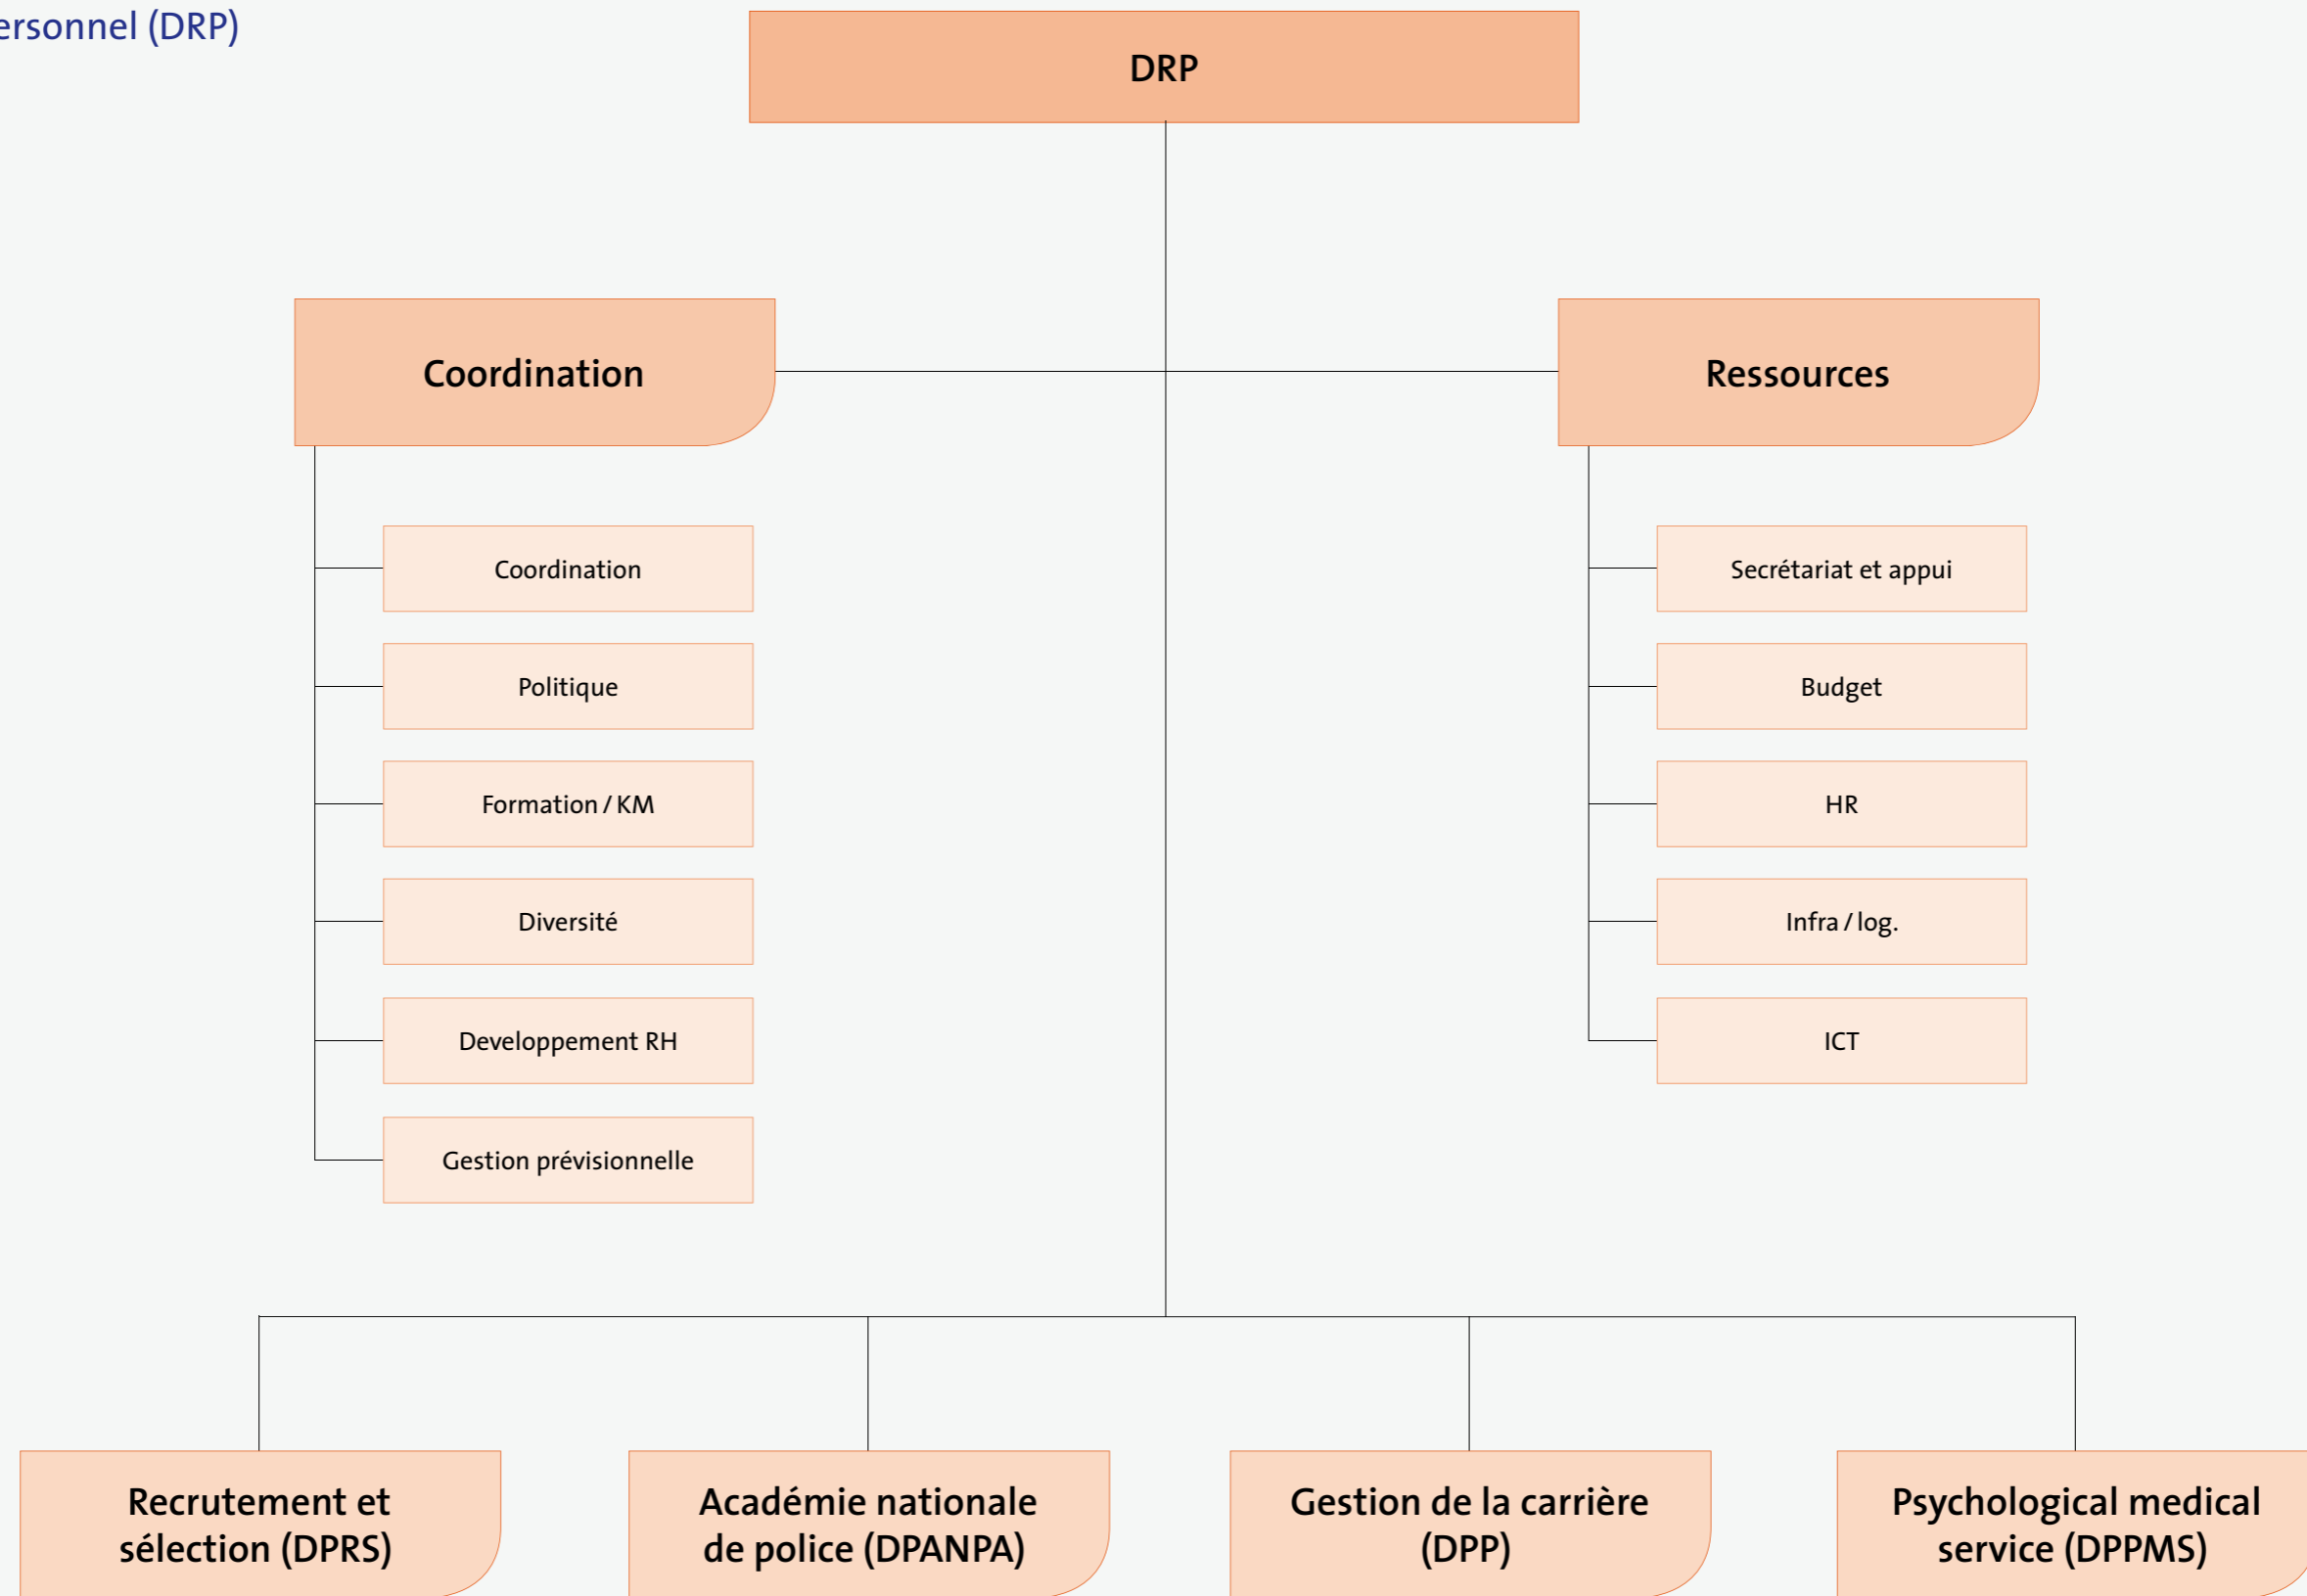

Centralisé

Déconcentré

- Version du 15 décembre 2015 -

N= Direction    N-1 = Service  
N-2= Section    N-3= Bureau

Police

Organigramme de la  
Direction de la protection et  
de la prévention au travail (CGWB)

Centralisé

Déconcentré

- Version du 15 décembre 2015 -

N= Direction    N-1 = Service  
N-2= Section    N-3= Bureau

Police

Organigramme de la  
Direction générale de la gestion des  
ressources et de l'information (DGR)

Centralisé

- Version du 15 décembre 2015 -

N= Direction  
N-2= Section  
N-1 = Service  
N-3= Bureau

Organigramme de la  
Direction du personnel (DRP)

Centralisé

- Version du 15 décembre 2015 -

N= Direction    N-1 = Service  
N-2= Section    N-3= Bureau

Police

Organigramme de la Direction  
du recrutement et de la sélection (DPRS)

Centralisé

- Version du 15 décembre 2015 -

N= Direction    N-1 = Service  
N-2= Section    N-3= Bureau

Police

Organigramme de l'Académie nationale de police (DPANPA)