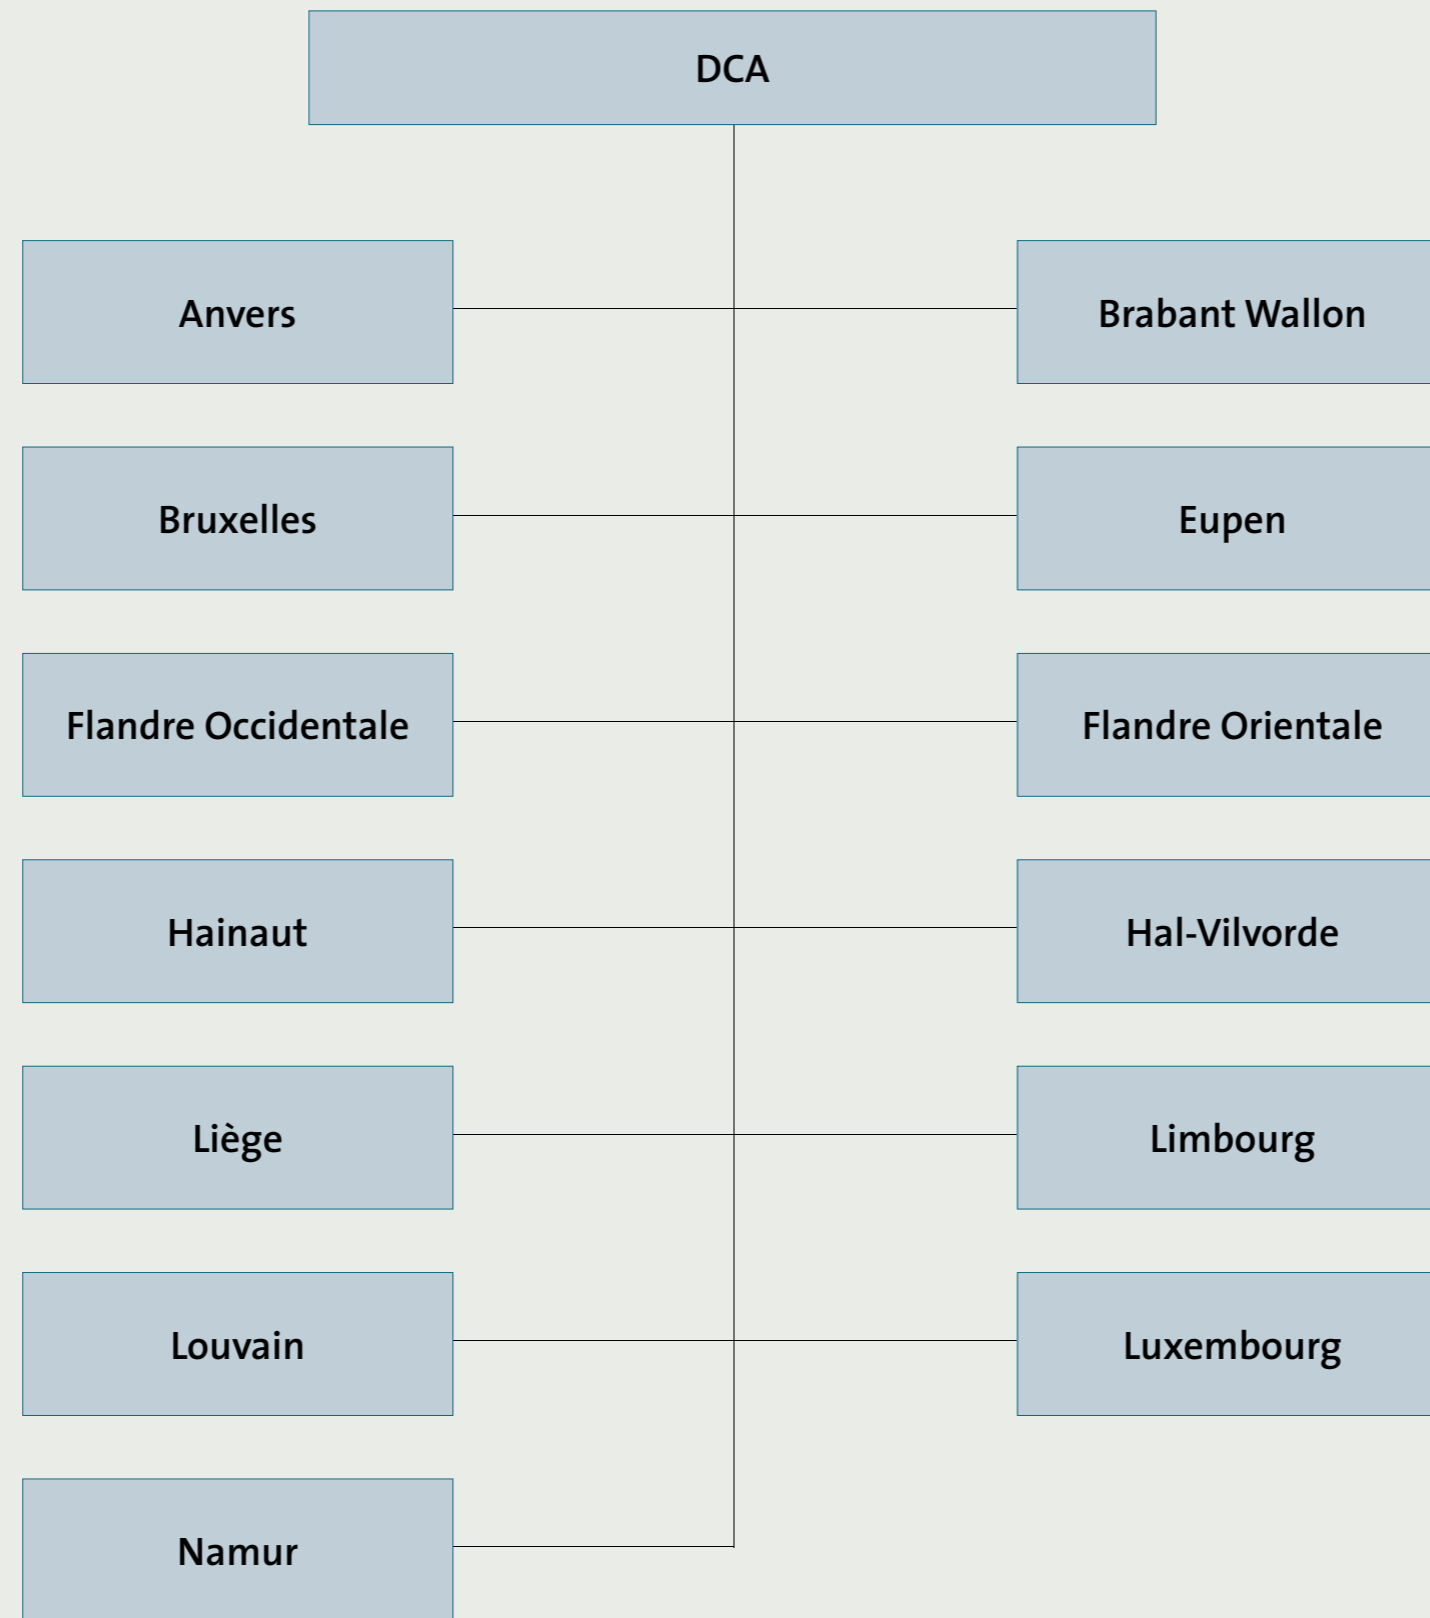

Organigramme de la Direction de la lutte contre la criminalité lourde et organisée (DJSOC)

Centralisé

- Version du 15 décembre 2015 -

N= Direction  
N-2= Section  
N-1 = Service  
N-3= Bureau

# Organigramme des DCA

Déconcentré

- Version du 15 décembre 2015 -

N= Direction  
N-2= Section  
N-1 = Service  
N-3= Bureau

Police

Organigramme de la  
DCA Anvers

Déconcentré

- Version du 15 décembre 2015 -