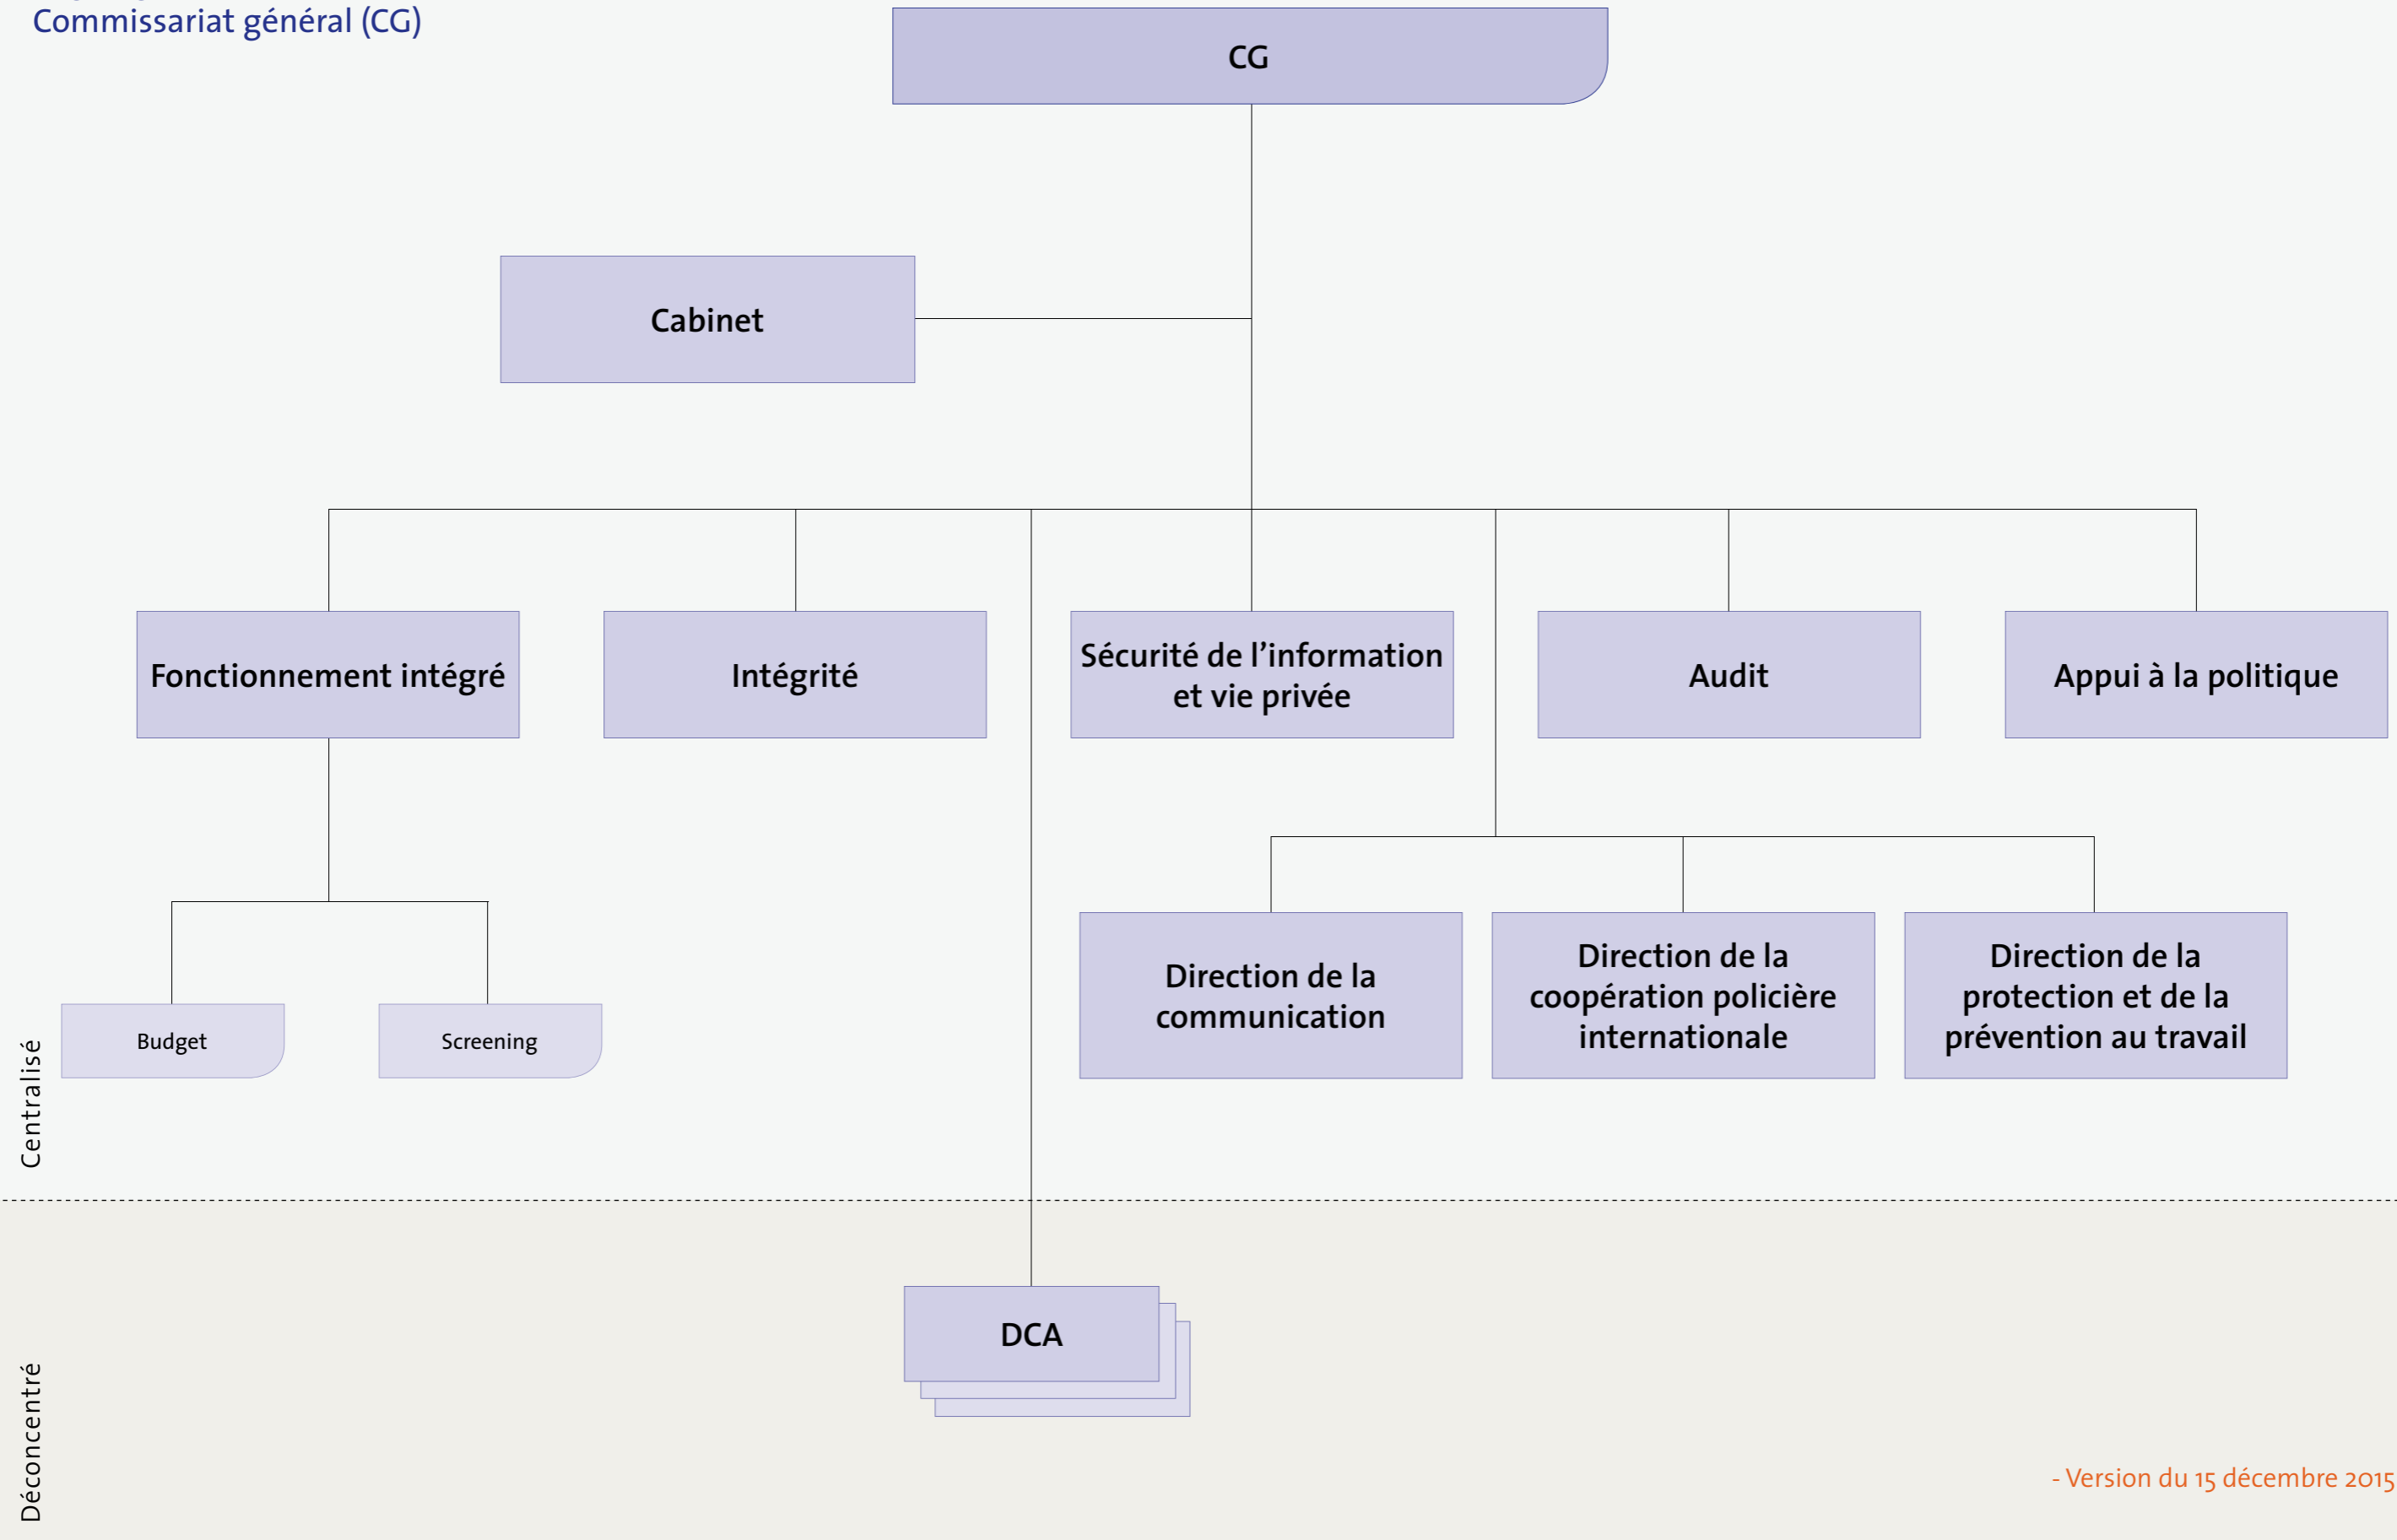

### Direction générale de la gestion des ressources et de l'information (DGR)

### Direction générale de la police judiciaire (DGJ)

Arrondissements

### 13 Directions de coordination et d'appui (DCA)

### 14 Directions judiciaires déconcentrées (PJF)

Organigramme du  
Commissariat général (CG)

Centralisé

Déconcentré

- Version du 15 décembre 2015 -

N= Direction    N-1 = Service  
N-2= Section    N-3= Bureau