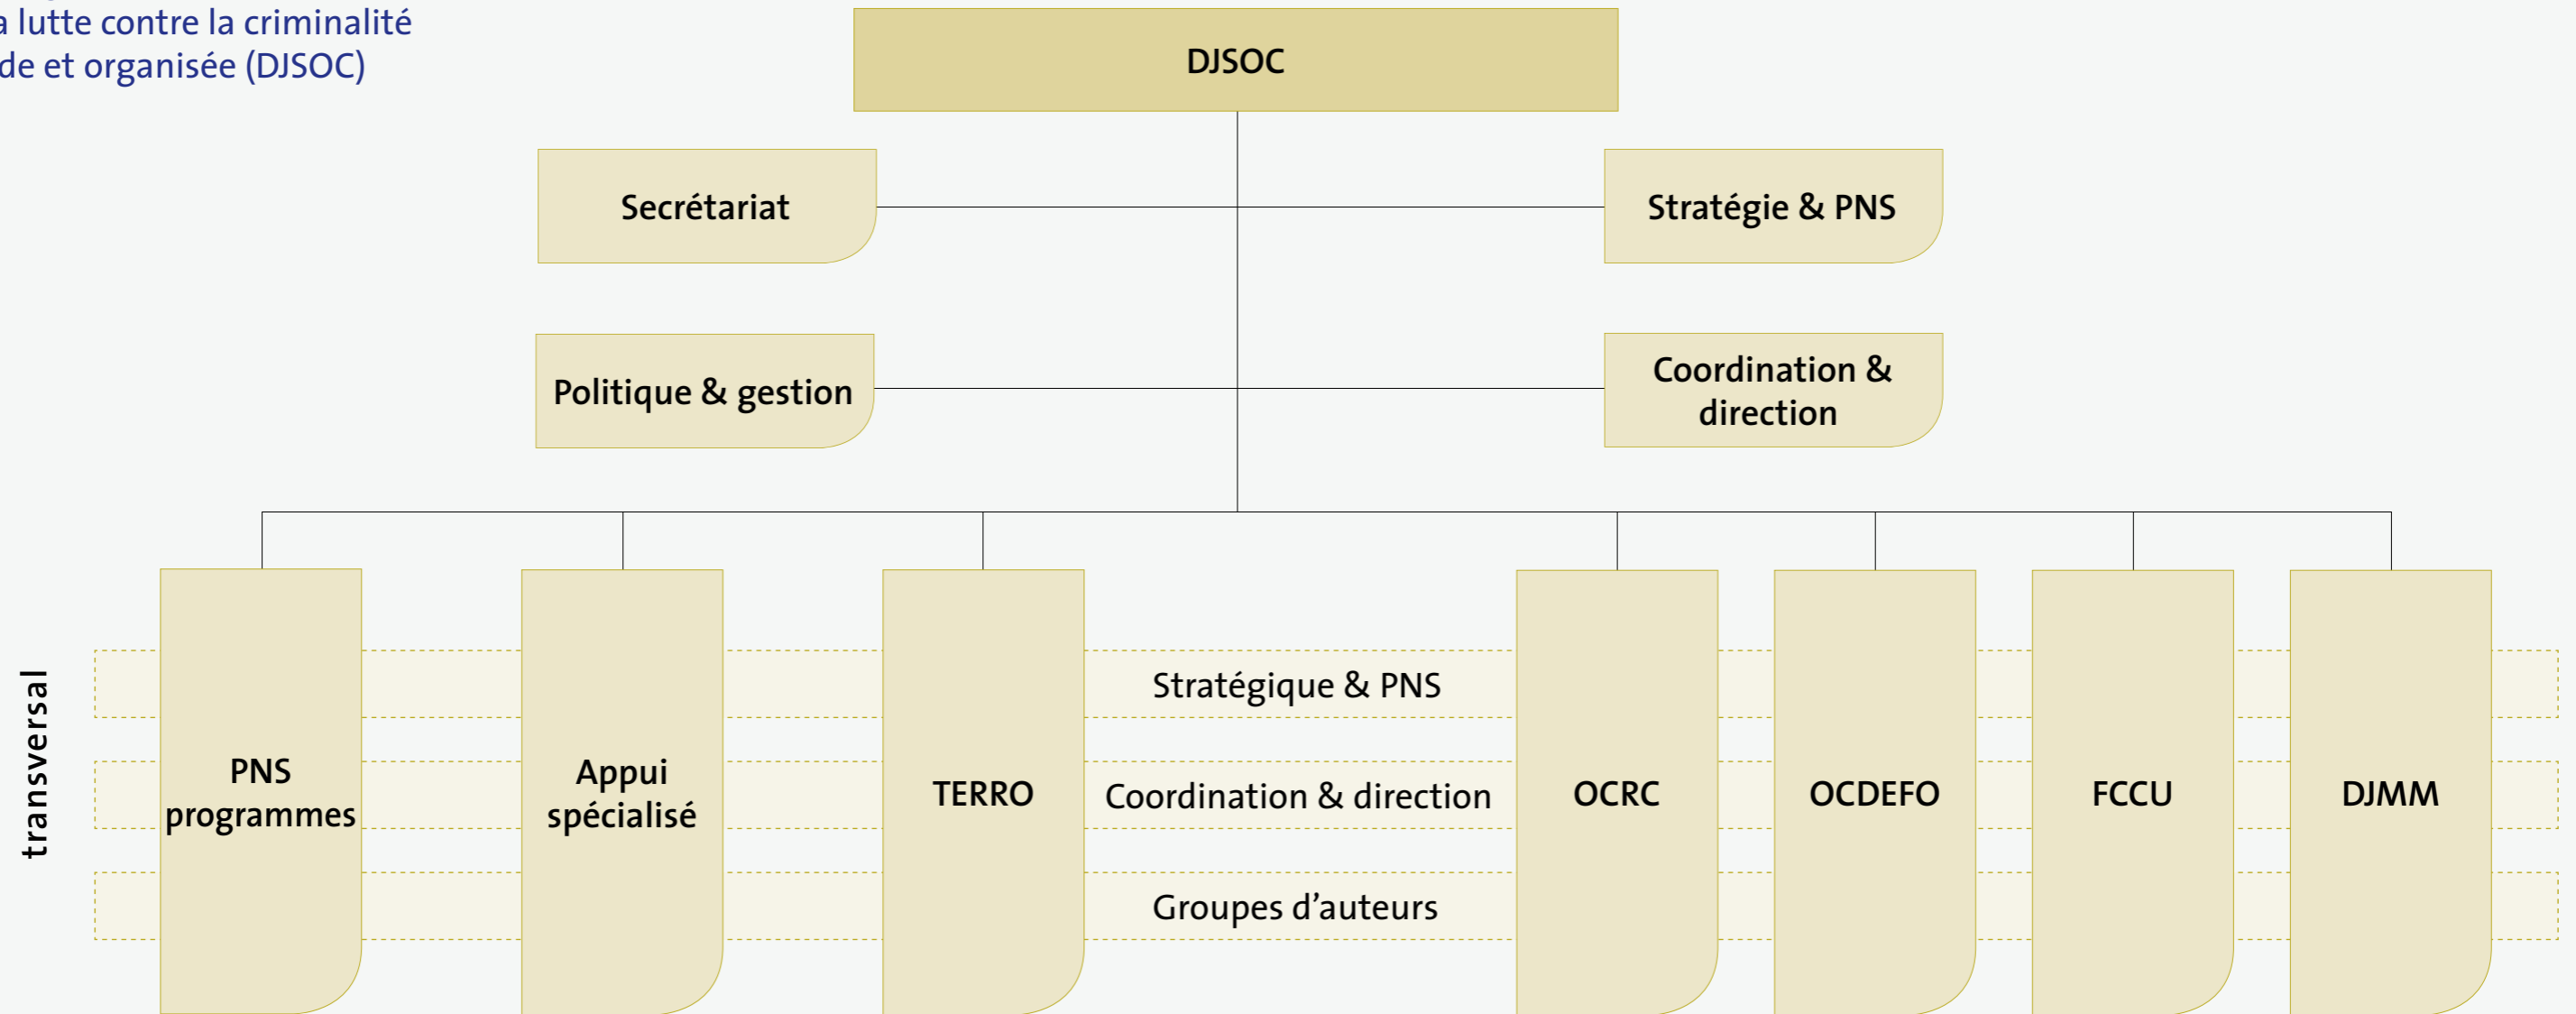

- Version du 15 décembre 2015 -

N= Direction    N-1 = Service  
N-2= Section    N-3= Bureau

Police

Organigramme de la Direction de la police technique et scientifique (DJT)

Centralisé

- Version du 15 décembre 2015 -

N= Direction  
N-2= Section  
N-1 = Service  
N-3= Bureau

Police

Organigramme de la Direction des unités spéciales (DSU)

Centralisé

Déconcentré

- Version du 15 décembre 2015 -

N= Direction  
N-1 = Service  
N-2= Section  
N-3= Bureau

Organigramme de la Direction de la lutte contre la criminalité lourde et organisée (DJSOC)

Centralisé

- Version du 15 décembre 2015 -

N= Direction  
N-2= Section  
N-1 = Service  
N-3= Bureau

# Organigramme des DCA

Déconcentré

- Version du 15 décembre 2015 -

N= Direction  
N-2= Section  
N-1 = Service  
N-3= Bureau

Police

Organigramme de la  
DCA Anvers

Déconcentré

- Version du 15 décembre 2015 -