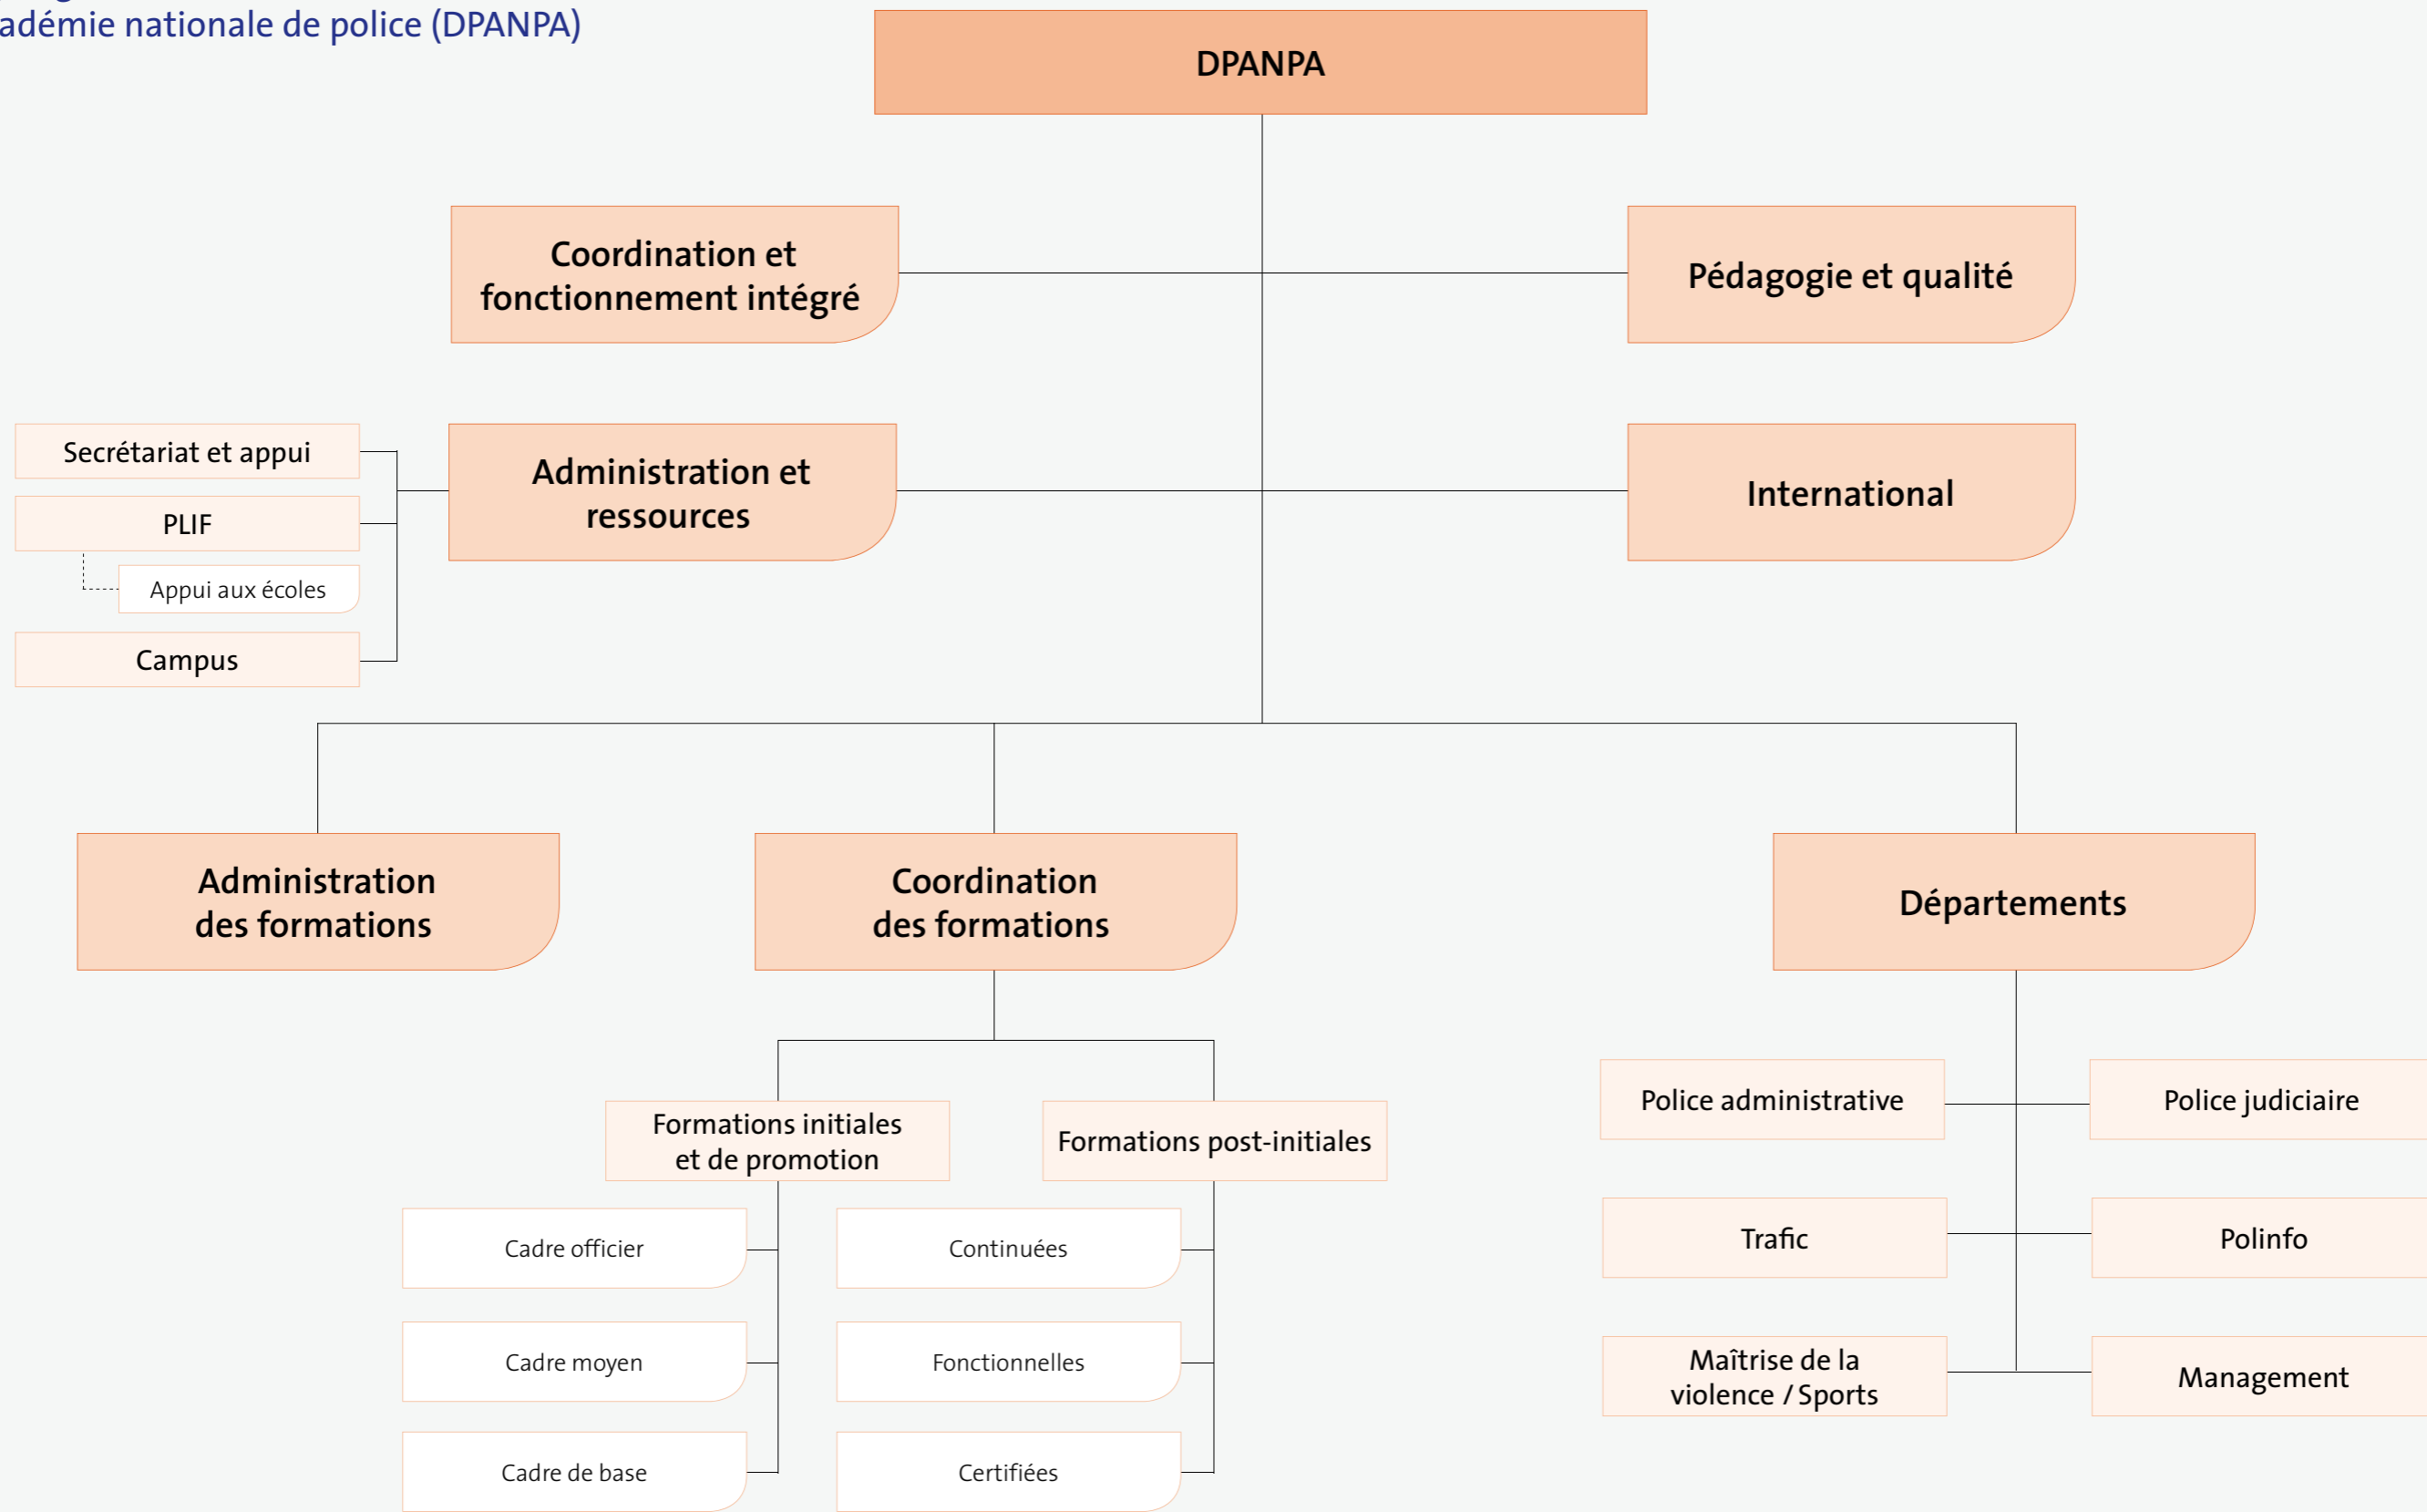

Centralisé

Déconcentré

- Version du 15 décembre 2015 -

N= Direction    N-1 = Service  
N-2= Section    N-3= Bureau

Police

Organigramme de la  
Direction générale de la gestion des  
ressources et de l'information (DGR)

Centralisé

- Version du 15 décembre 2015 -

N= Direction  
N-2= Section  
N-1 = Service  
N-3= Bureau

Organigramme de la  
Direction du personnel (DRP)

Centralisé

- Version du 15 décembre 2015 -

N= Direction    N-1 = Service  
N-2= Section    N-3= Bureau

Police

Organigramme de la Direction  
du recrutement et de la sélection (DPRS)

Centralisé

- Version du 15 décembre 2015 -

N= Direction    N-1 = Service  
N-2= Section    N-3= Bureau

Police

Organigramme de l'Académie nationale de police (DPANPA)

Centralisé

- Version du 15 décembre 2015 -

N= Direction  
N-1 = Service  
N-2= Section  
N-3= Bureau

Organigramme de la Direction  
de la gestion de la carrière (DPP)

Centralisé

- Version du 15 décembre 2015 -