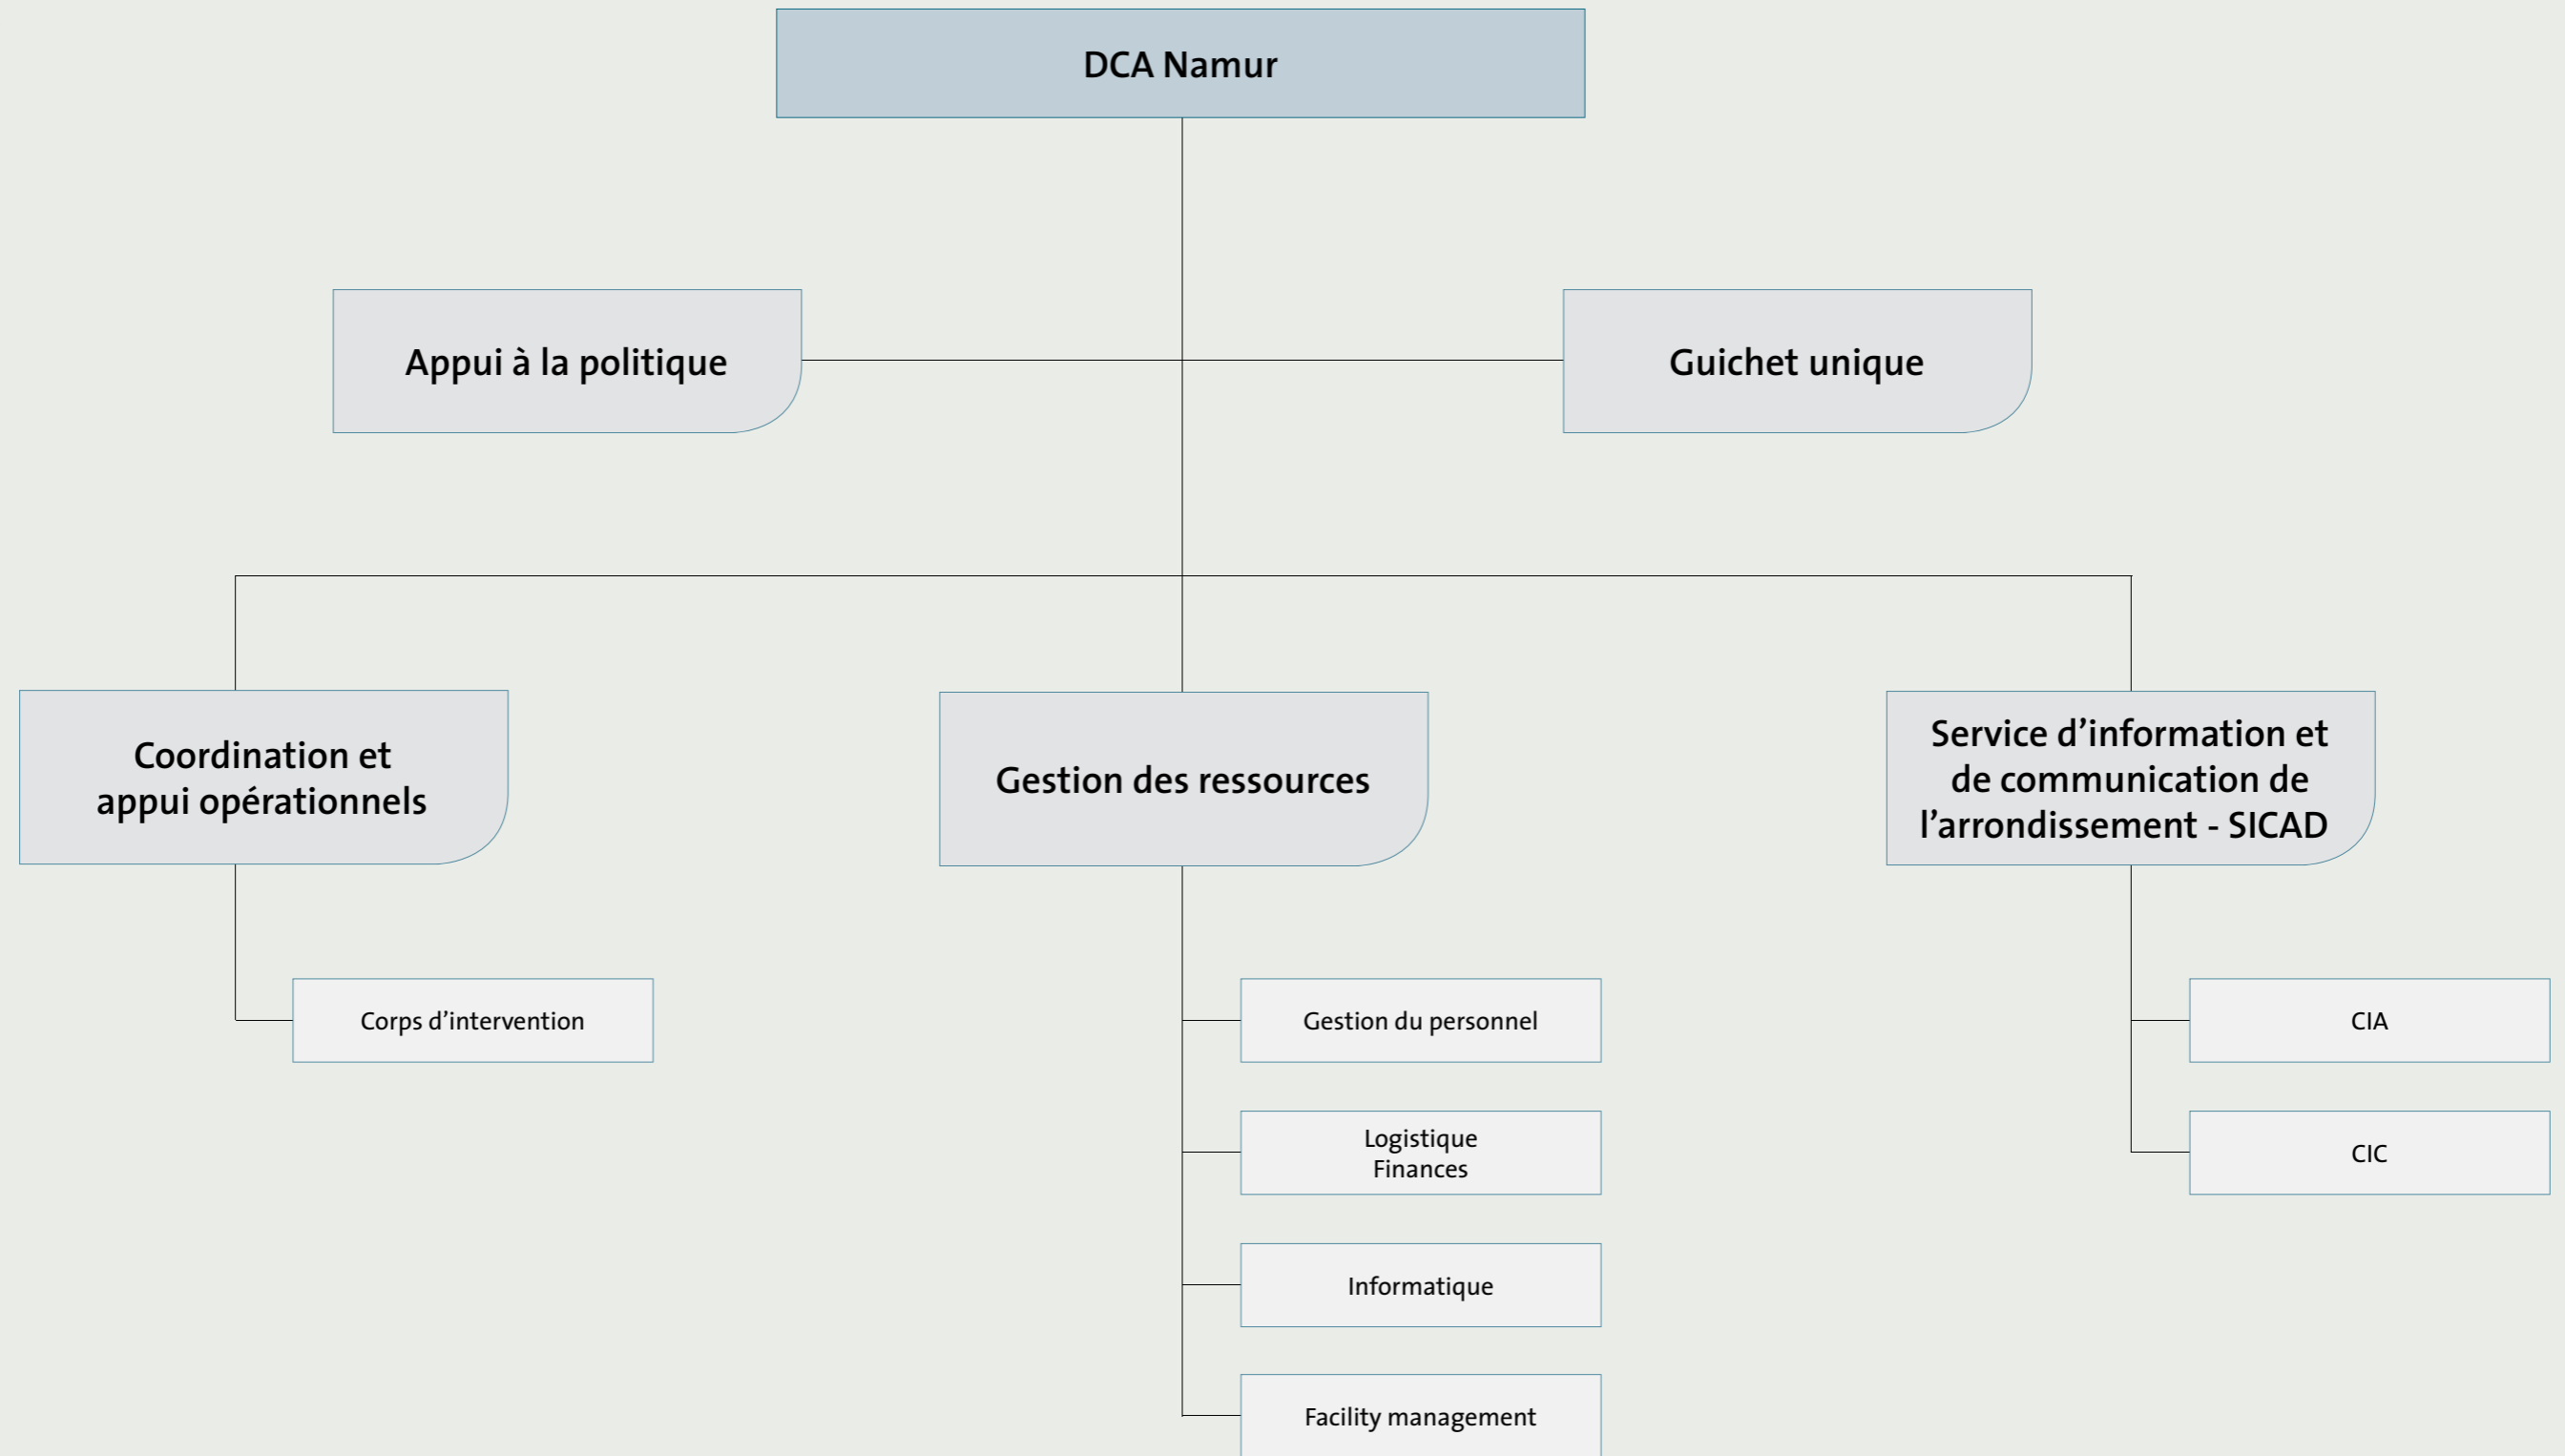

Police

Organigramme de la  
DCA Liège

Déconcentré

- Version du 15 décembre 2015 -

N= Direction    N-1 = Service  
N-2= Section    N-3= Bureau

Police

Organigramme de la  
DCA Limbourg

Déconcentré

- Version du 15 décembre 2015 -

N= Direction    N-1 = Service  
N-2= Section    N-3= Bureau

Police

Déconcentré

- Version du 15 décembre 2015 -

N= Direction    N-1 = Service  
N-2= Section    N-3= Bureau

Police

Organigramme de la  
DCA Namur

Déconcentré

- Version du 15 décembre 2015 -

N= Direction    N-1 = Service  
N-2= Section    N-3= Bureau

Police

# Organigramme des PJF

Décentralisé

- Version du 15 décembre 2015 -

N= Direction    N-1 = Service  
N-2= Section    N-3= Bureau

Police

Organigramme  
PJF Eupen

Déconcentré

- Version du 15 décembre 2015 -