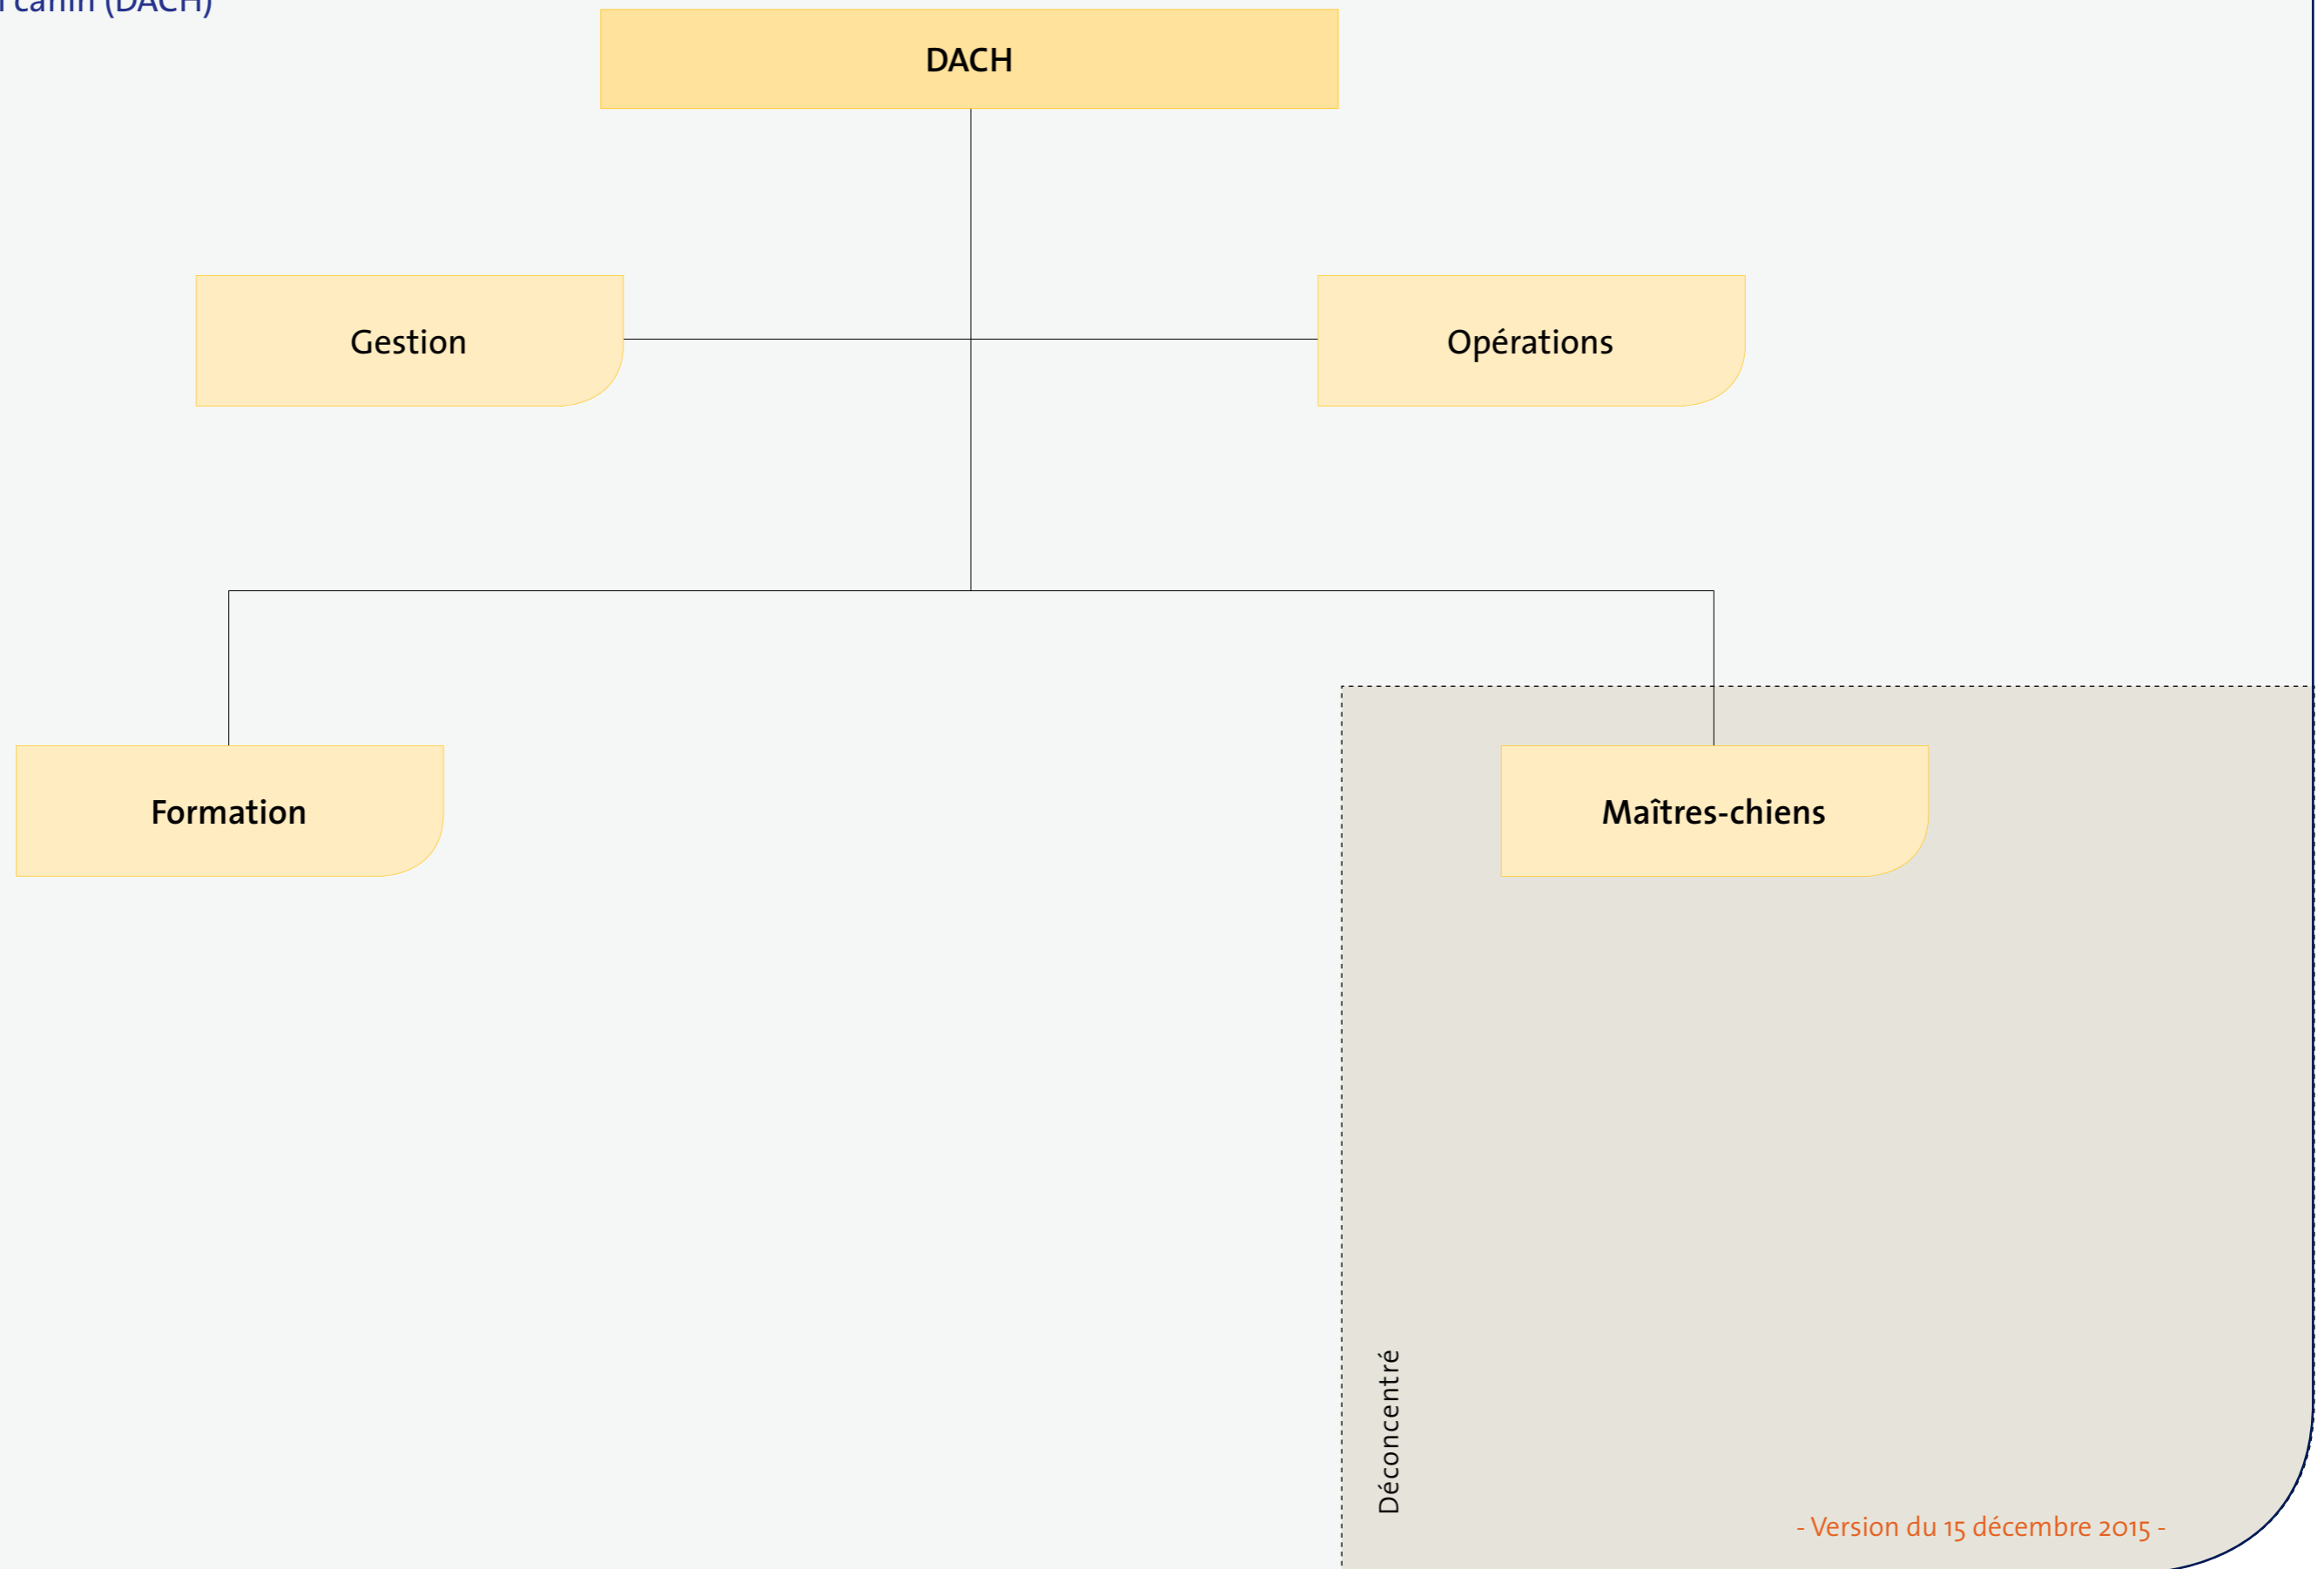

Centralisé

Déconcentré

- Version du 15 décembre 2015 -

N= Direction  
N-2= Section  
N-1 = Service  
N-3= Bureau

Organigramme de la  
Direction de la police  
de la navigation (SPN)

N= Direction    N-1 = Service  
N-2= Section    N-3= Bureau

Police

Organigramme de la Direction  
de la police aérienne (LPA)

Centralisé

Déconcentré

- Version du 15 décembre 2015 -

N= Direction    N-1 = Service  
N-2= Section    N-3= Bureau

Police

Organigramme de la  
Direction de l'appui canin (DACH)

Centralisé

Déconcentré

- Version du 15 décembre 2015 -

N= Direction    N-1 = Service  
N-2= Section    N-3= Bureau

Organigramme de la  
Direction de l'appui aérien (DAFA)

Centralisé

- Version du 15 décembre 2015 -