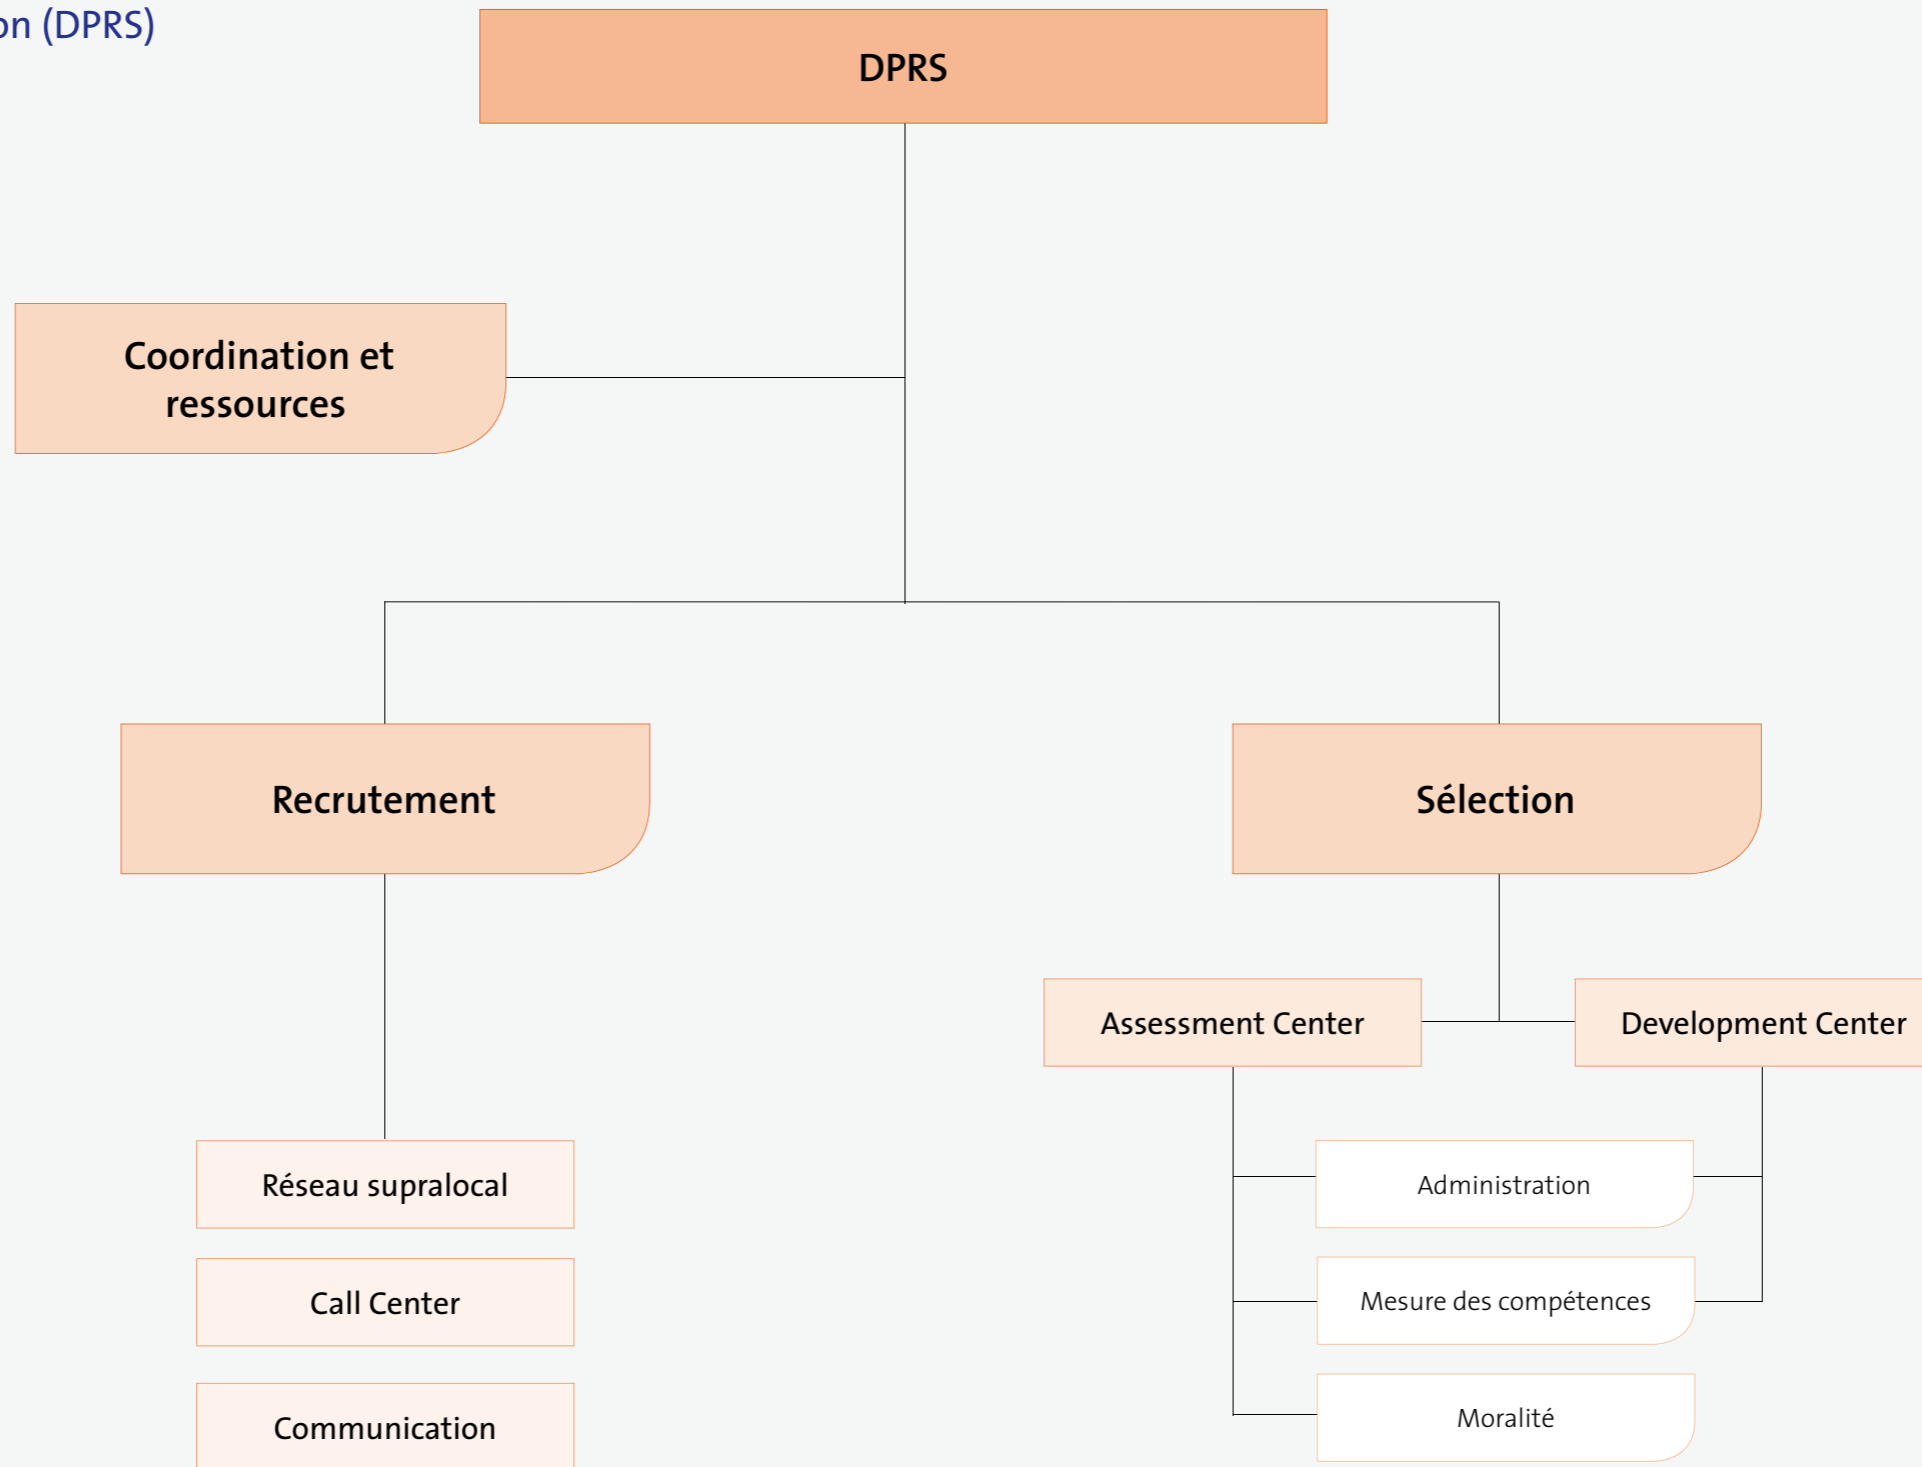

Centralisé

Déconcentré

- Version du 15 décembre 2015 -

N= Direction    N-1 = Service  
N-2= Section    N-3= Bureau

Police

Organigramme de la  
Direction générale de la gestion des  
ressources et de l'information (DGR)

Centralisé

- Version du 15 décembre 2015 -

N= Direction  
N-2= Section  
N-1 = Service  
N-3= Bureau

Organigramme de la  
Direction du personnel (DRP)

Centralisé

- Version du 15 décembre 2015 -

N= Direction    N-1 = Service  
N-2= Section    N-3= Bureau

Police

Organigramme de la Direction  
du recrutement et de la sélection (DPRS)

Centralisé

- Version du 15 décembre 2015 -

N= Direction    N-1 = Service  
N-2= Section    N-3= Bureau

Police

Organigramme de l'Académie nationale de police (DPANPA)

Centralisé

- Version du 15 décembre 2015 -

N= Direction  
N-1 = Service  
N-2= Section  
N-3= Bureau

Organigramme de la Direction  
de la gestion de la carrière (DPP)

Centralisé

- Version du 15 décembre 2015 -