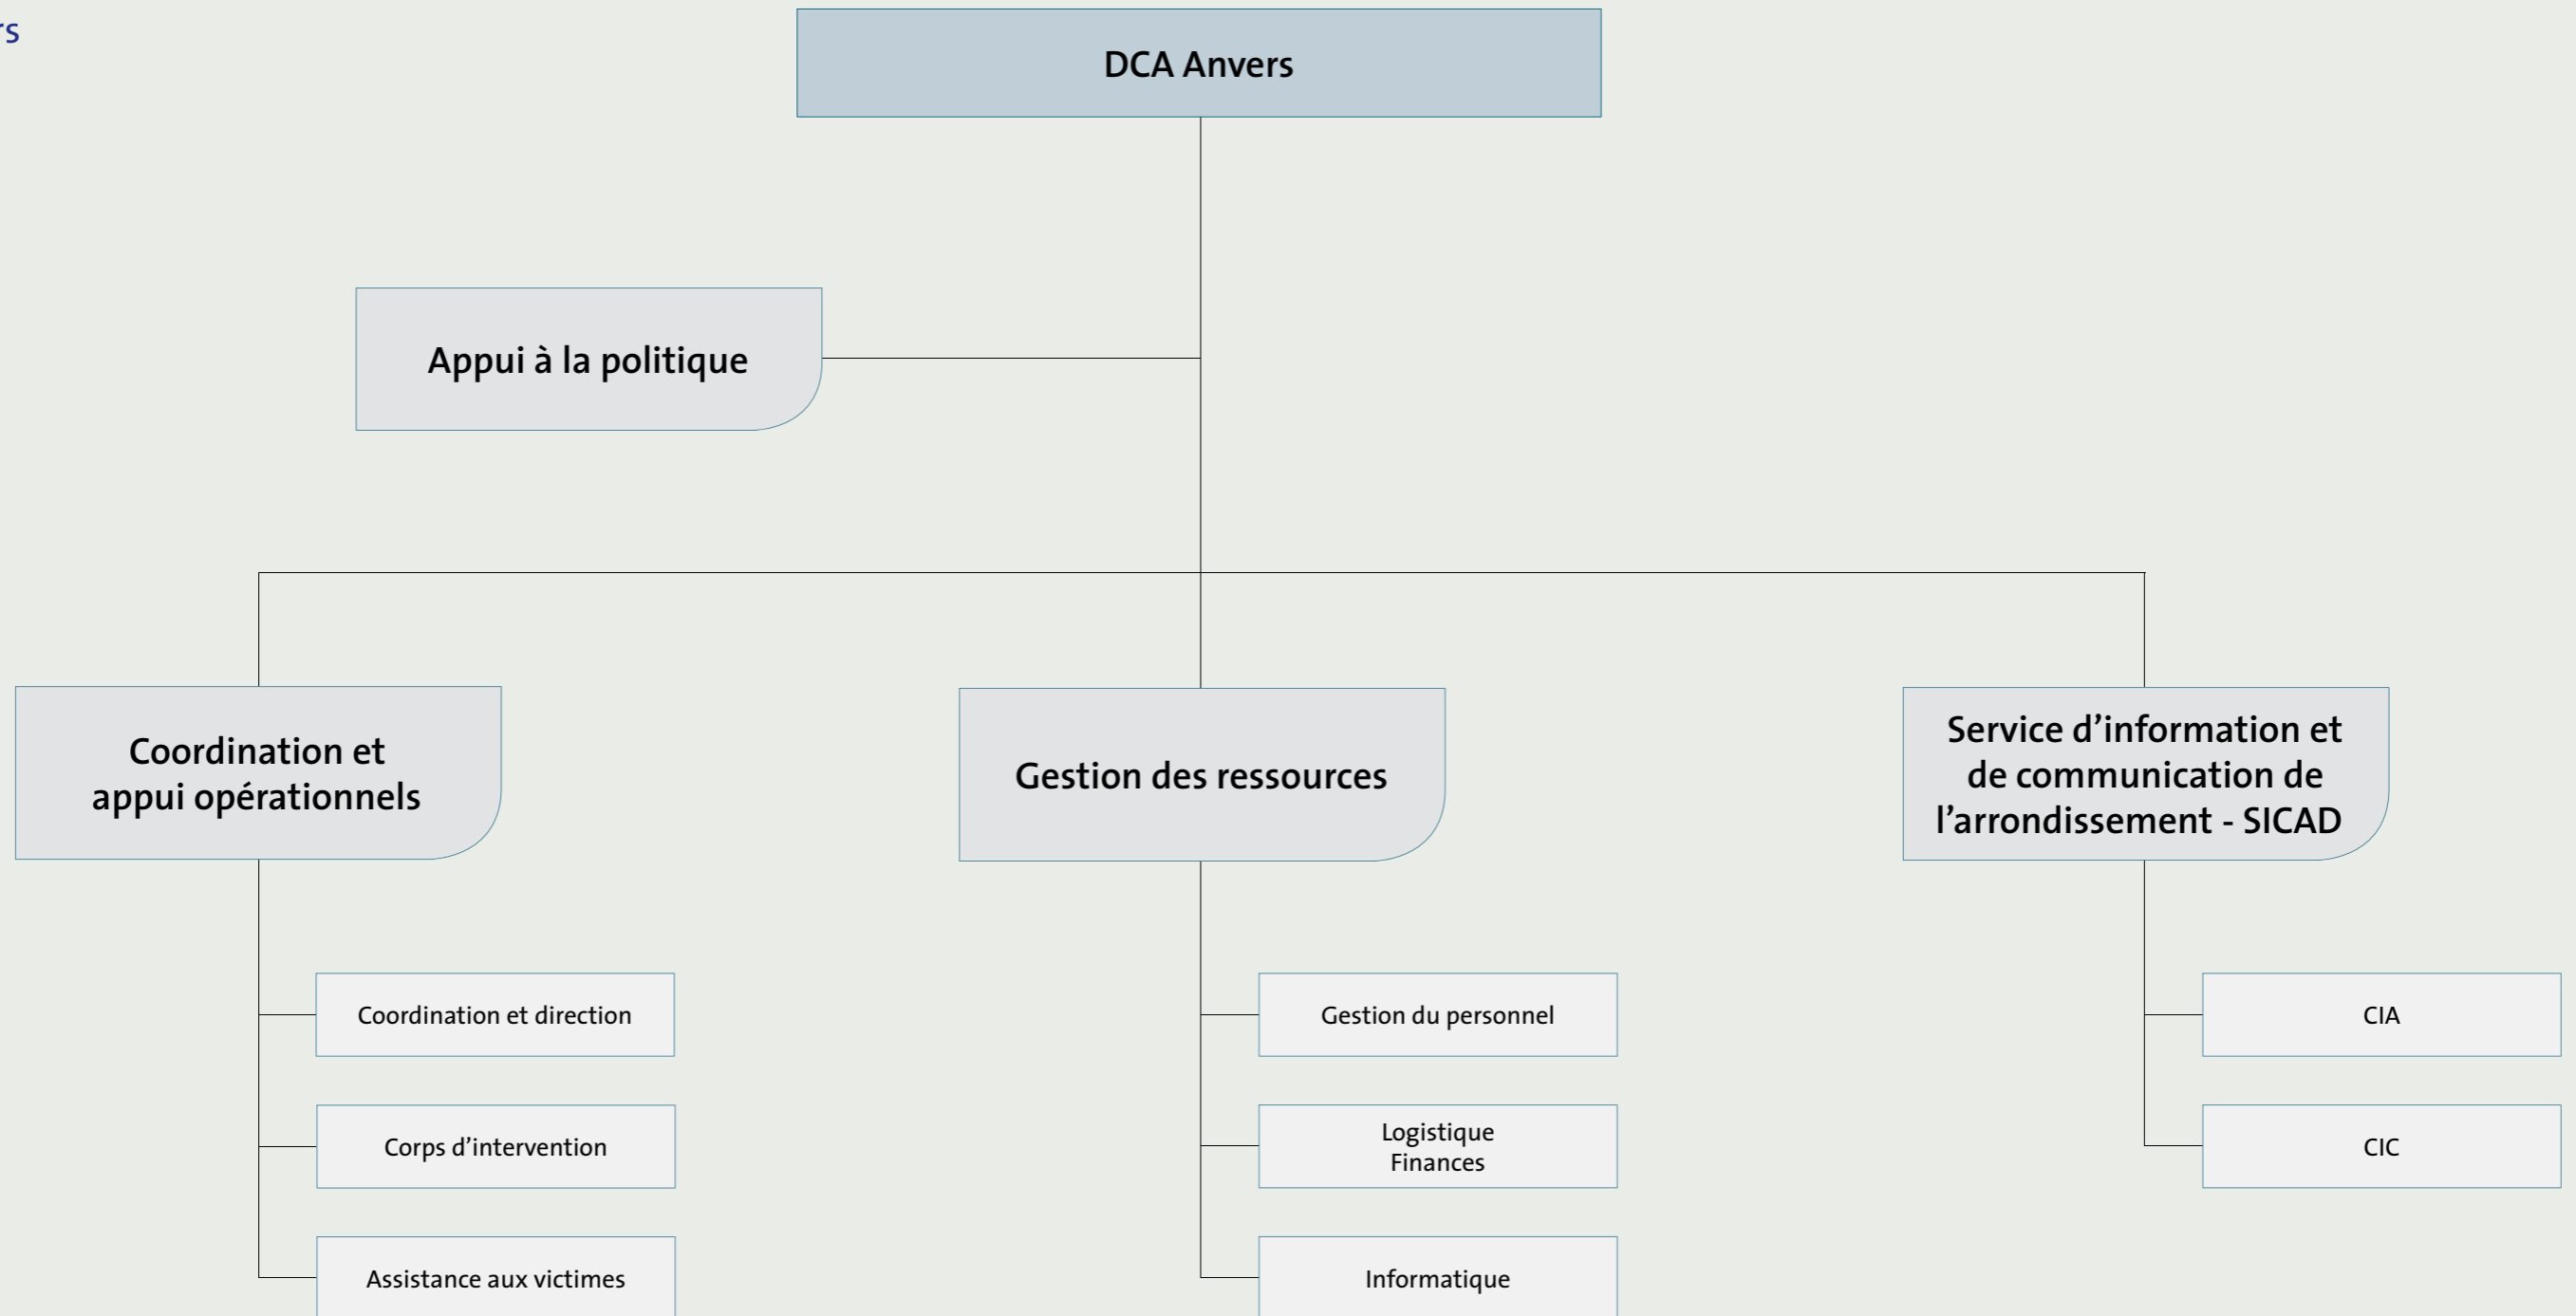

Organigramme de la Direction de la lutte contre la criminalité lourde et organisée (DJSOC)

Centralisé

- Version du 15 décembre 2015 -

N= Direction  
N-2= Section  
N-1 = Service  
N-3= Bureau

# Organigramme des DCA

Déconcentré

- Version du 15 décembre 2015 -

N= Direction  
N-2= Section  
N-1 = Service  
N-3= Bureau

Police

Organigramme de la  
DCA Anvers

Déconcentré

- Version du 15 décembre 2015 -

N= Direction    N-1 = Service  
N-2= Section    N-3= Bureau

Police

Déconcentré

- Version du 15 décembre 2015 -

N= Direction    N-1 = Service  
N-2= Section    N-3= Bureau

Police

Organigramme de la  
DCA Eupen