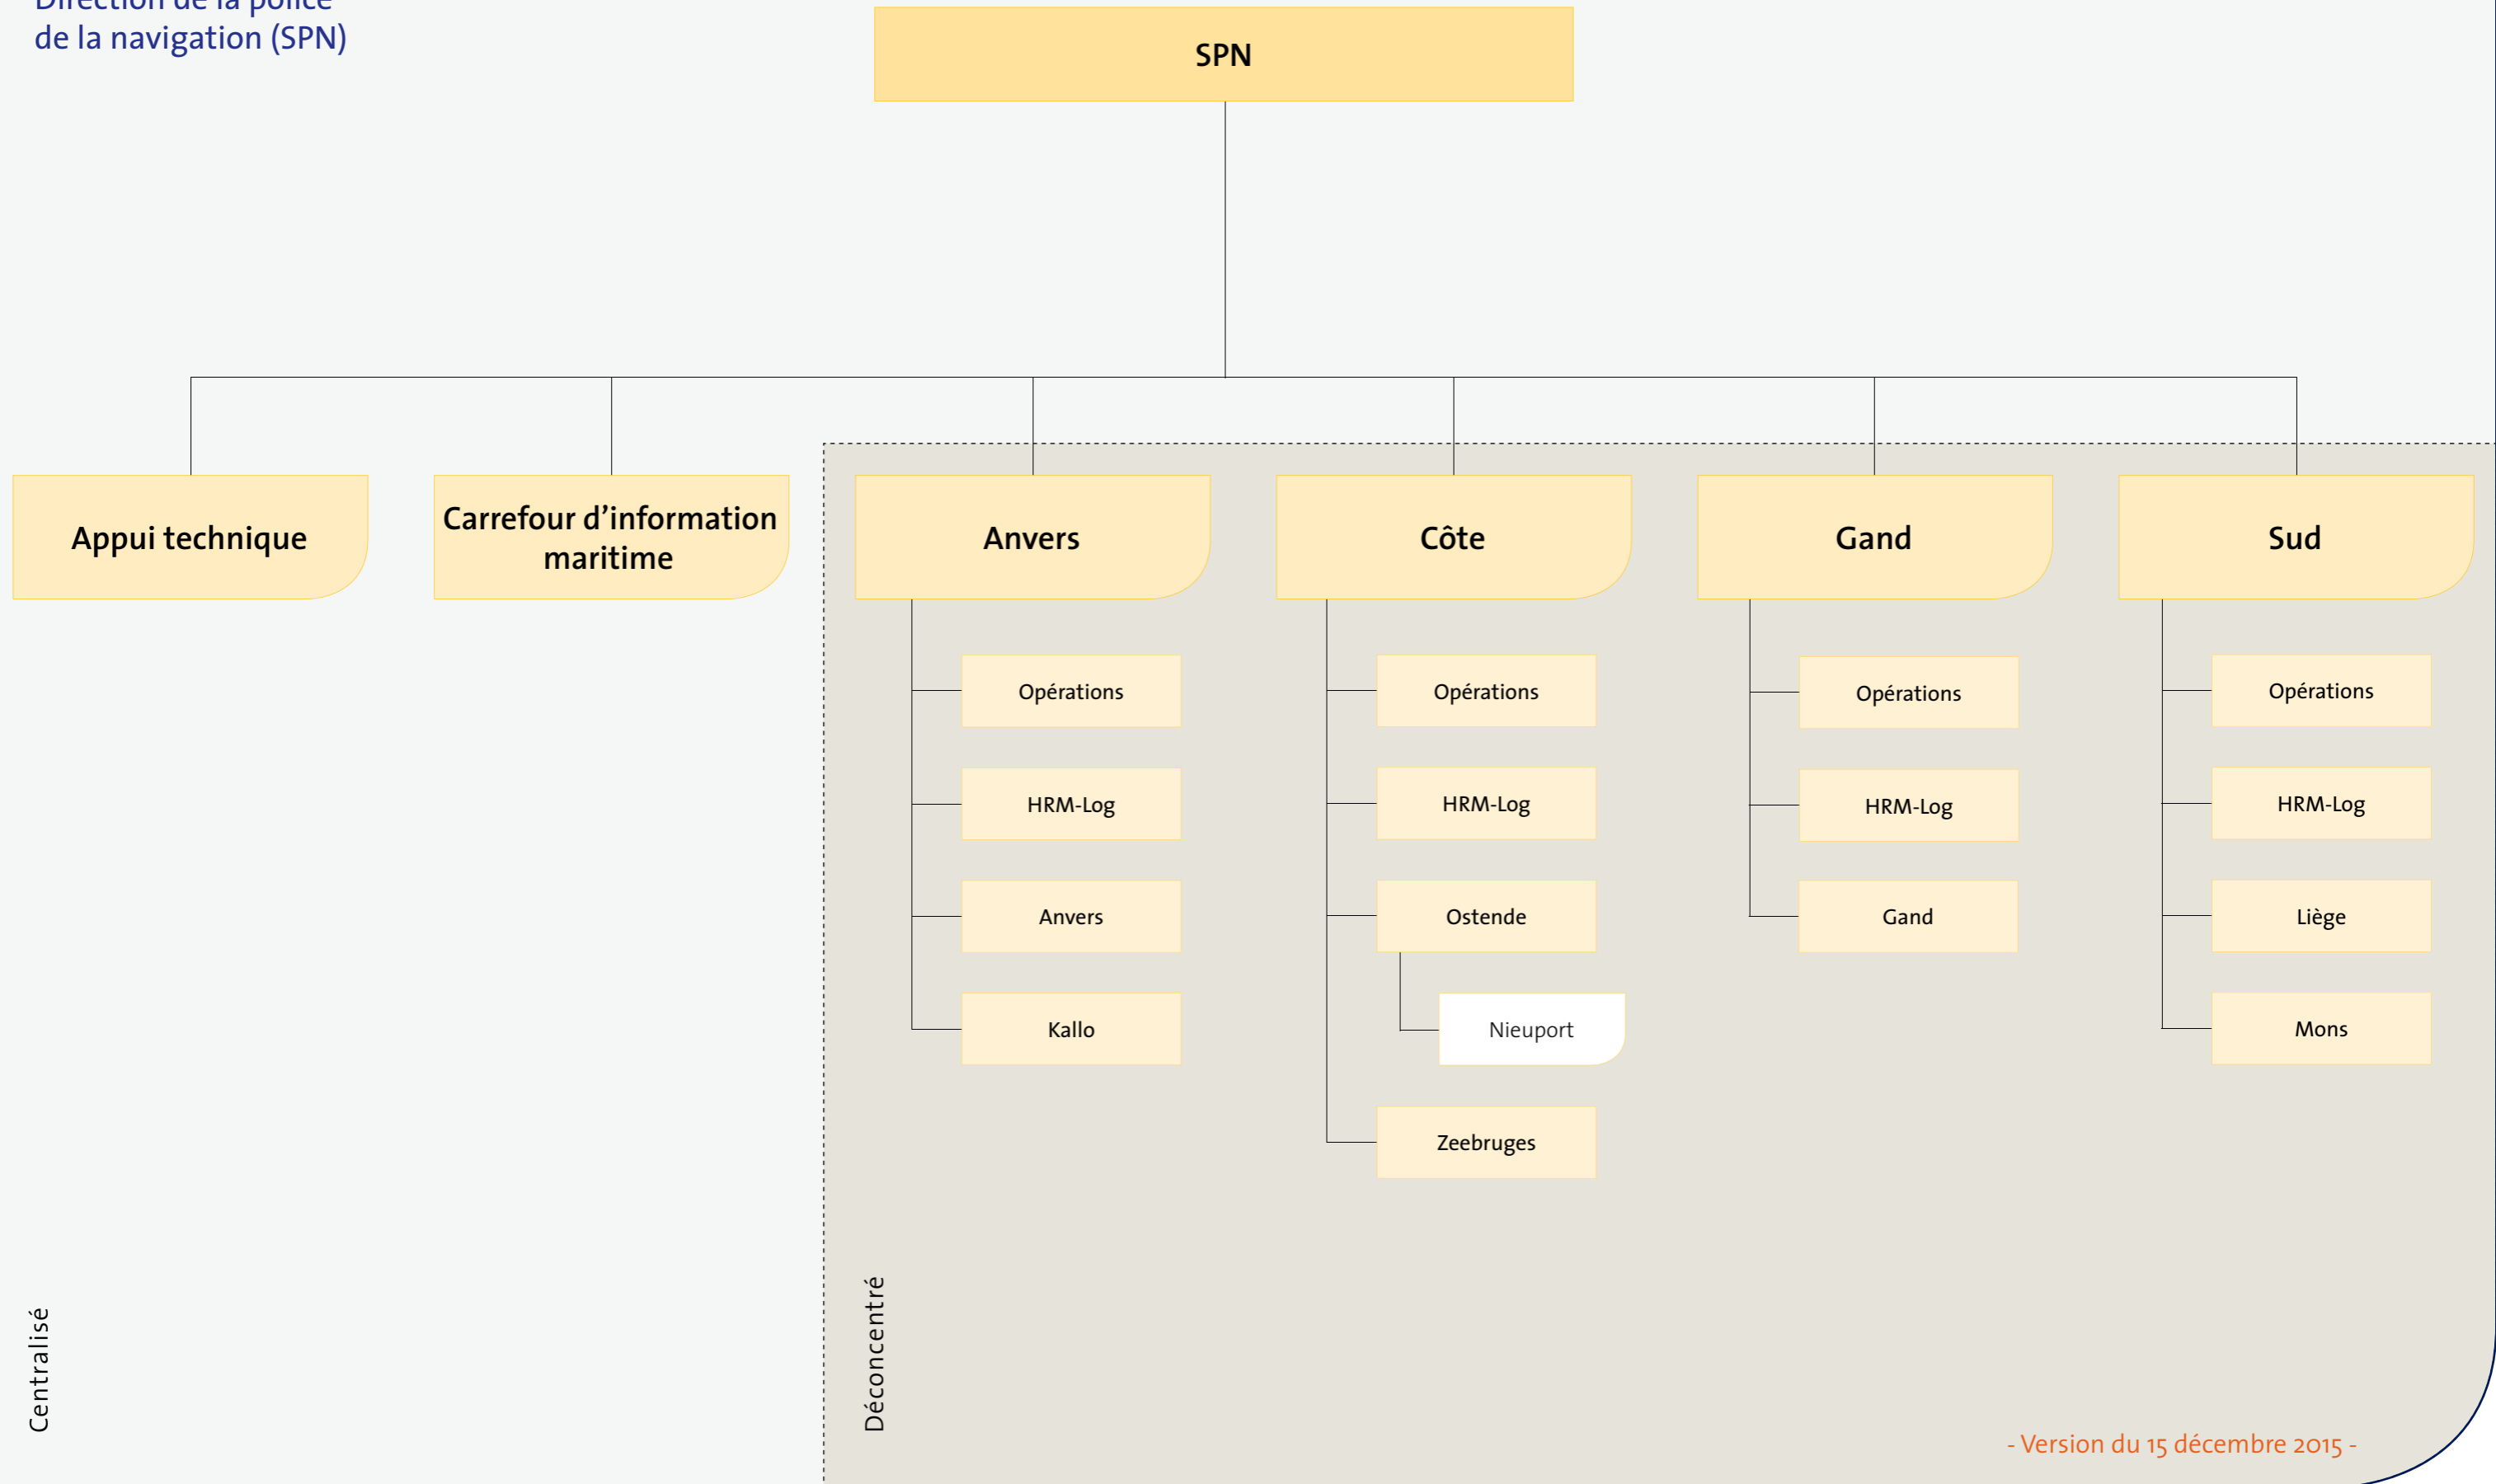

Police

Organigramme de la Direction de la police de la route (DAH)

Centralisé

Décentralisé

- Version du 15 décembre 2015 -

N= Direction  
N-1 = Service  
N-2= Section  
N-3= Bureau

Organigramme de la Direction de la police des chemins de fer (SPC)

Centralisé

Déconcentré

- Version du 15 décembre 2015 -

N= Direction  
N-2= Section  
N-1 = Service  
N-3= Bureau

Organigramme de la  
Direction de la police  
de la navigation (SPN)

N= Direction    N-1 = Service  
N-2= Section    N-3= Bureau

Police

Organigramme de la Direction  
de la police aérienne (LPA)

Centralisé

Déconcentré

- Version du 15 décembre 2015 -

N= Direction    N-1 = Service  
N-2= Section    N-3= Bureau

Police

Organigramme de la  
Direction de l'appui canin (DACH)

Centralisé

Déconcentré

- Version du 15 décembre 2015 -

N= Direction    N-1 = Service  
N-2= Section    N-3= Bureau

Organigramme de la  
Direction de l'appui aérien (DAFA)

Centralisé

- Version du 15 décembre 2015 -