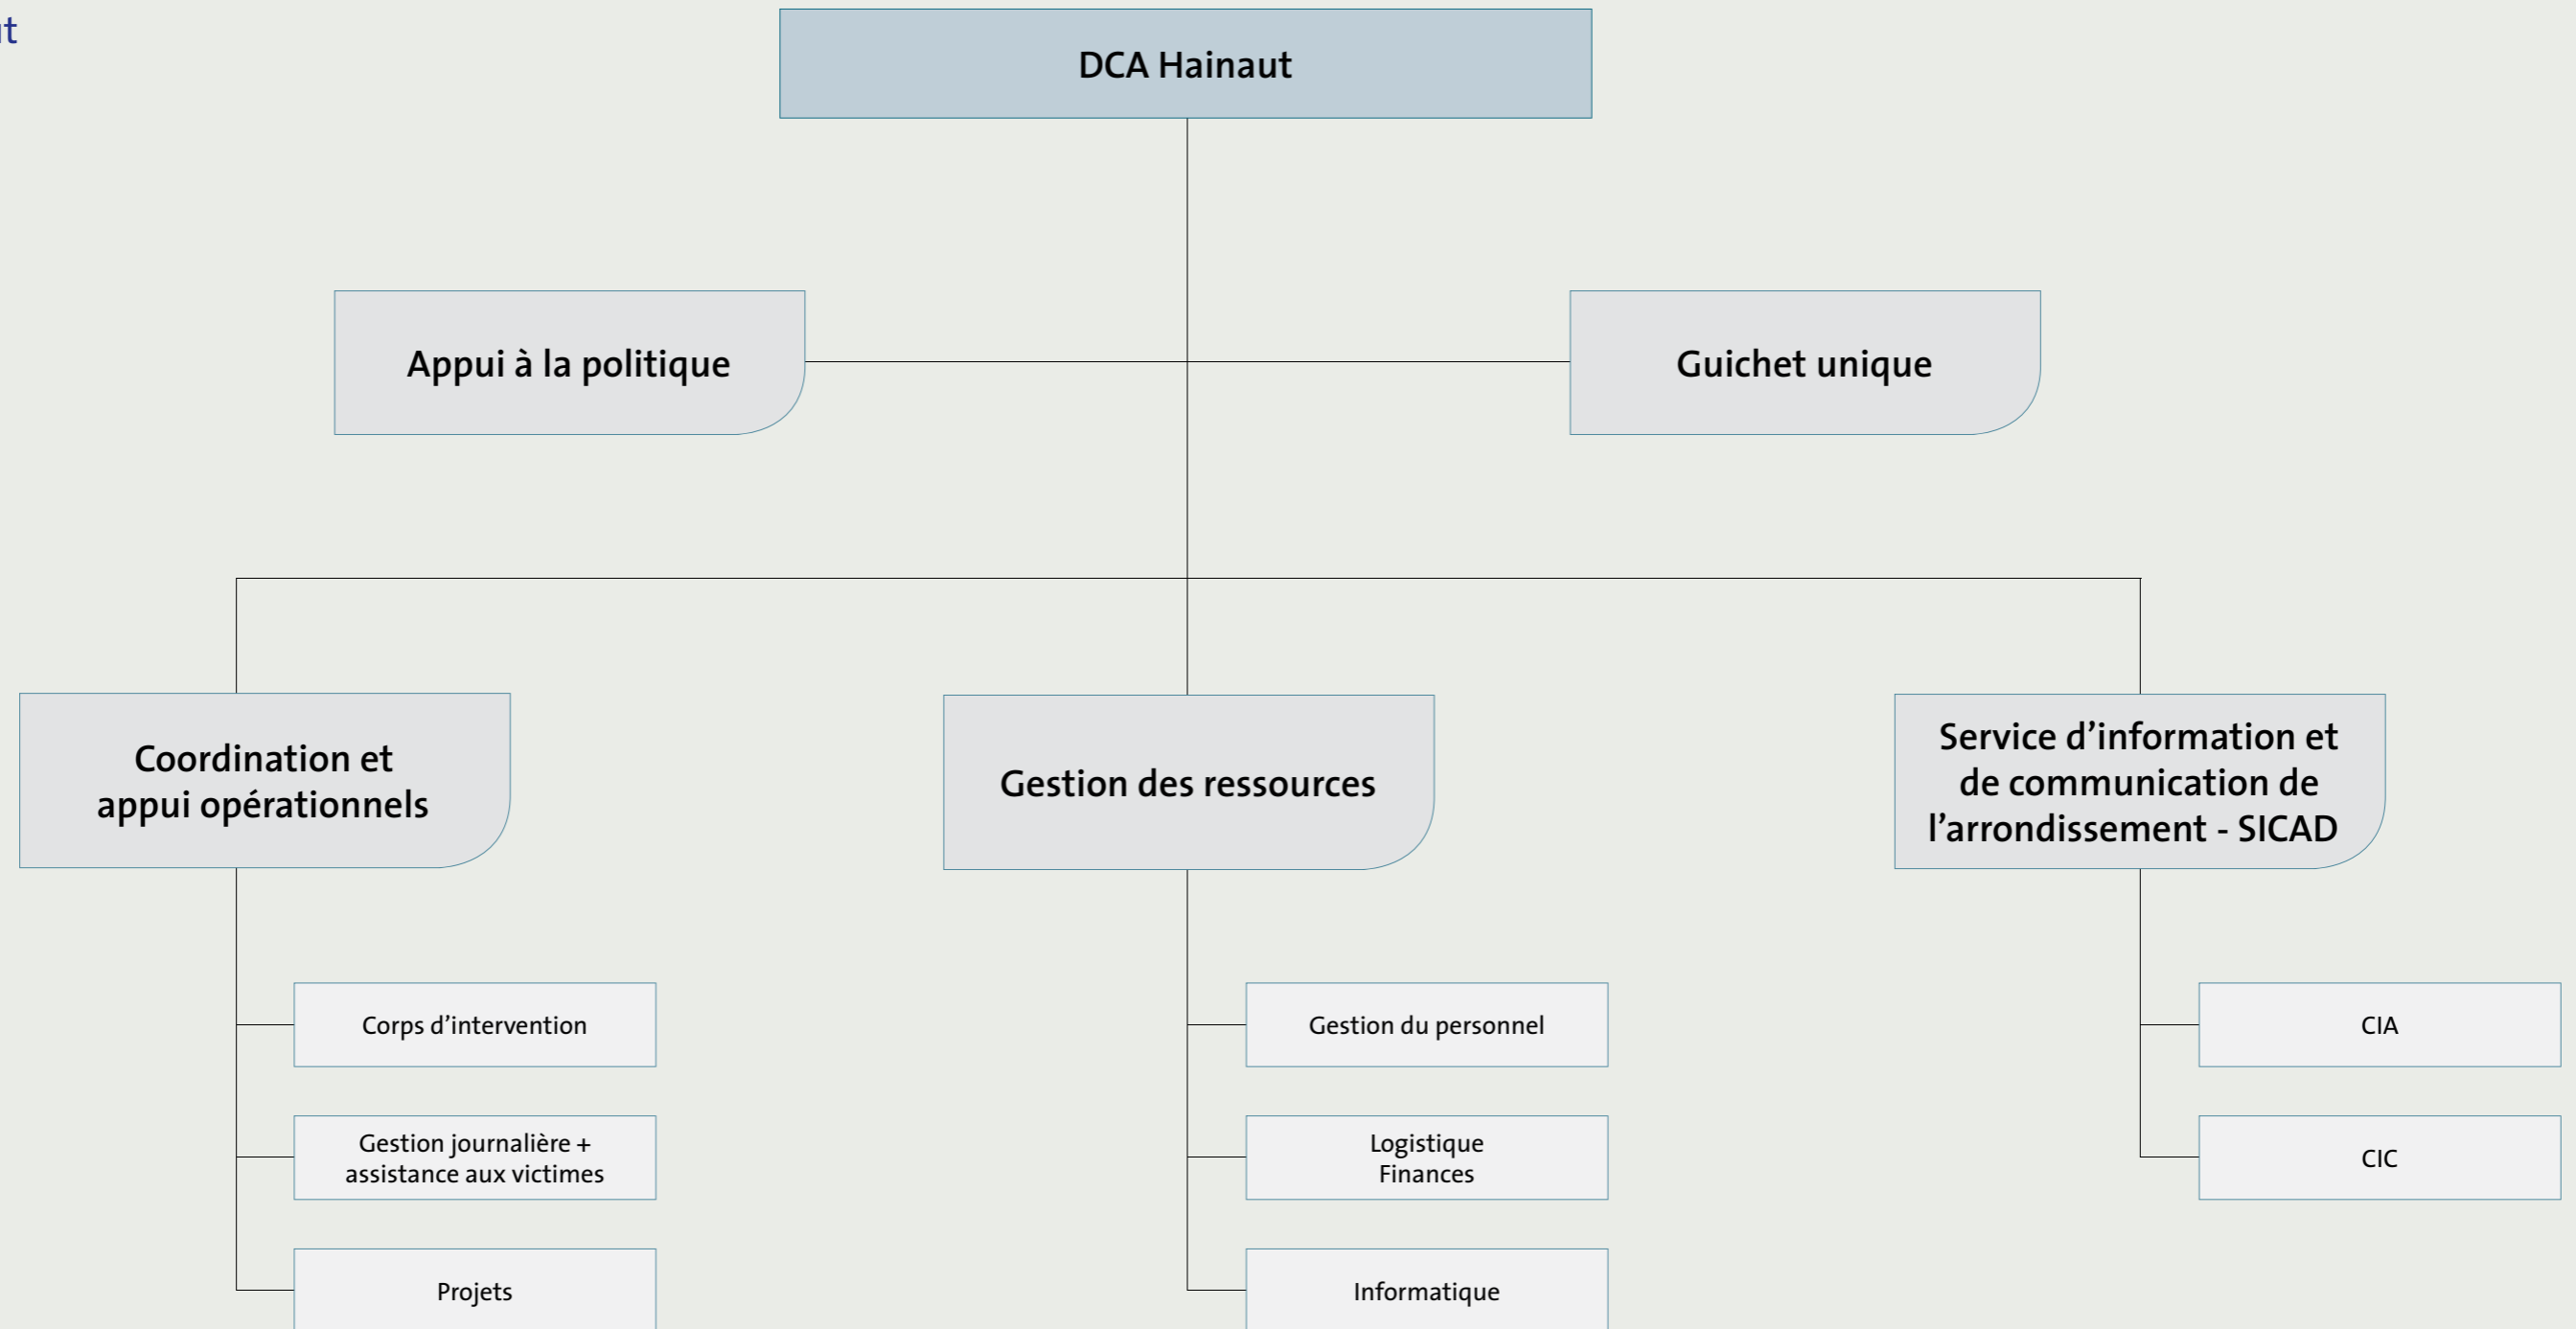

N= Direction    N-1 = Service  
N-2= Section    N-3= Bureau

Police

Déconcentré

- Version du 15 décembre 2015 -

N= Direction    N-1 = Service  
N-2= Section    N-3= Bureau

Police

Organigramme de la  
DCA Eupen

Déconcentré

- Version du 15 décembre 2015 -

N= Direction    N-1 = Service  
N-2= Section    N-3= Bureau

Police

Déconcentré

- Version du 15 décembre 2015 -

N= Direction    N-1 = Service  
N-2= Section    N-3= Bureau

Police

Organigramme de la  
DCA Liège

Déconcentré

- Version du 15 décembre 2015 -

N= Direction    N-1 = Service  
N-2= Section    N-3= Bureau

Police

Organigramme de la  
DCA Limbourg

Déconcentré