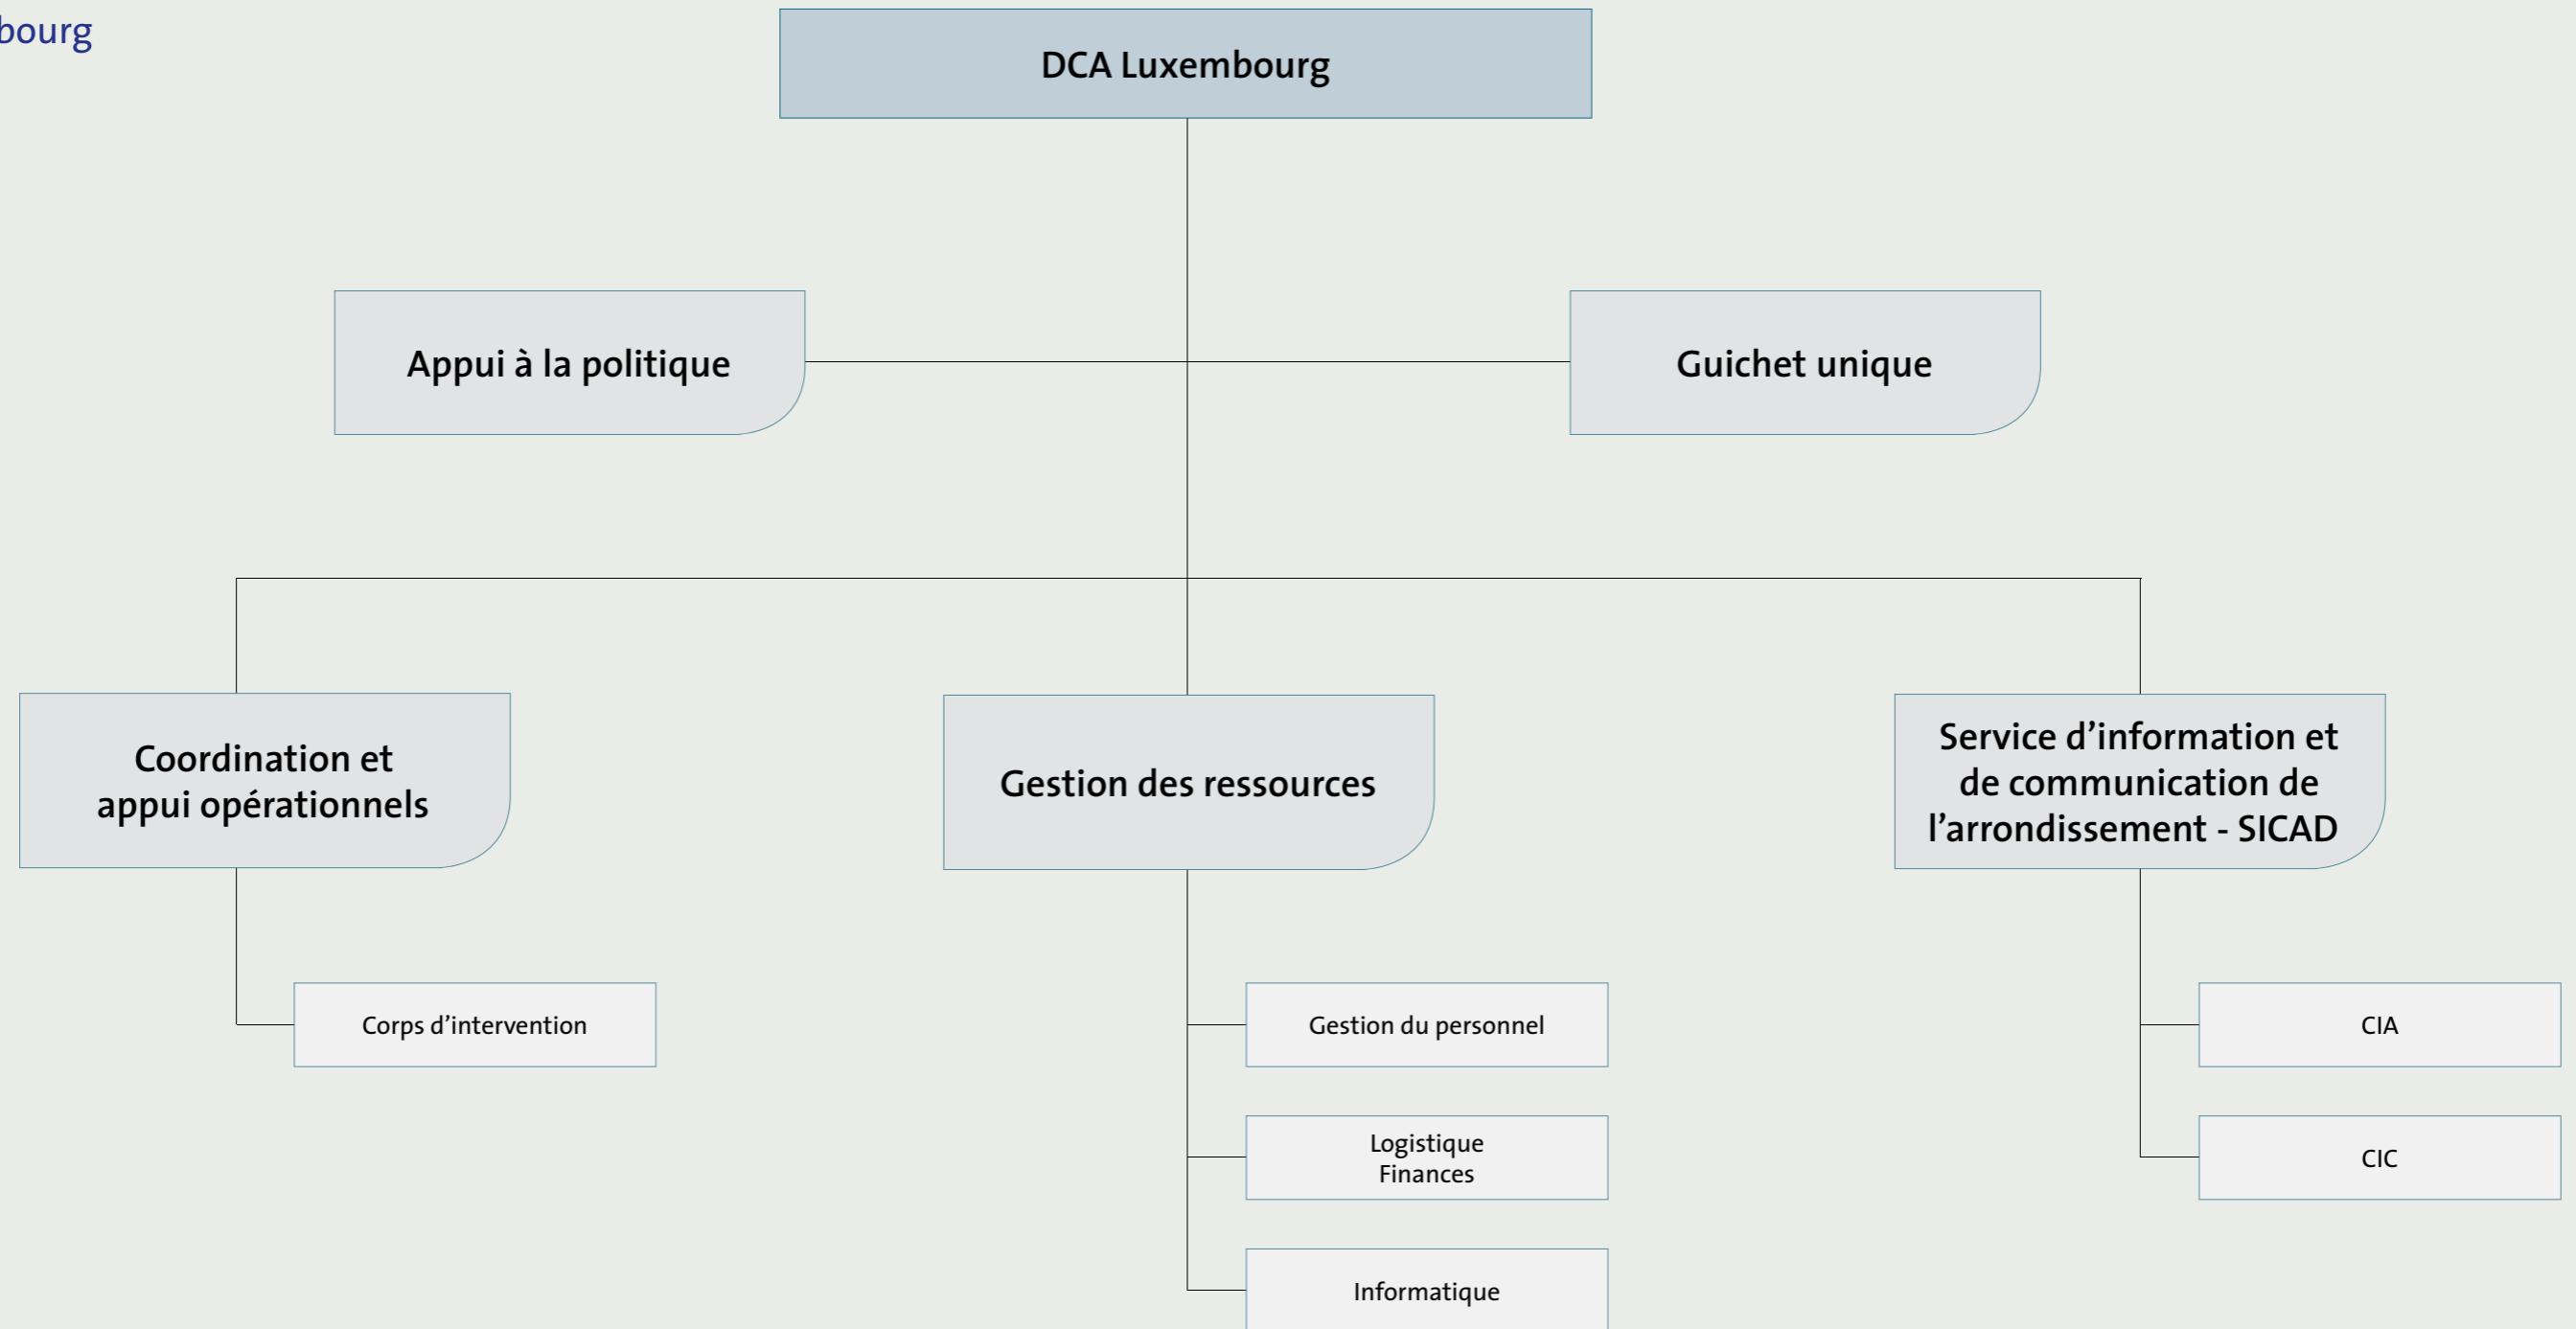

Police

Organigramme de la  
DCA Liège

Déconcentré

- Version du 15 décembre 2015 -

N= Direction    N-1 = Service  
N-2= Section    N-3= Bureau

Police

Organigramme de la  
DCA Limbourg

Déconcentré

- Version du 15 décembre 2015 -

N= Direction    N-1 = Service  
N-2= Section    N-3= Bureau

Police

Déconcentré

- Version du 15 décembre 2015 -

N= Direction    N-1 = Service  
N-2= Section    N-3= Bureau

Police

# Organigramme des PJF

Décentralisé

- Version du 15 décembre 2015 -

N= Direction    N-1 = Service  
N-2= Section    N-3= Bureau

Police

Organigramme  
PJF Eupen

Déconcentré

- Version du 15 décembre 2015 -