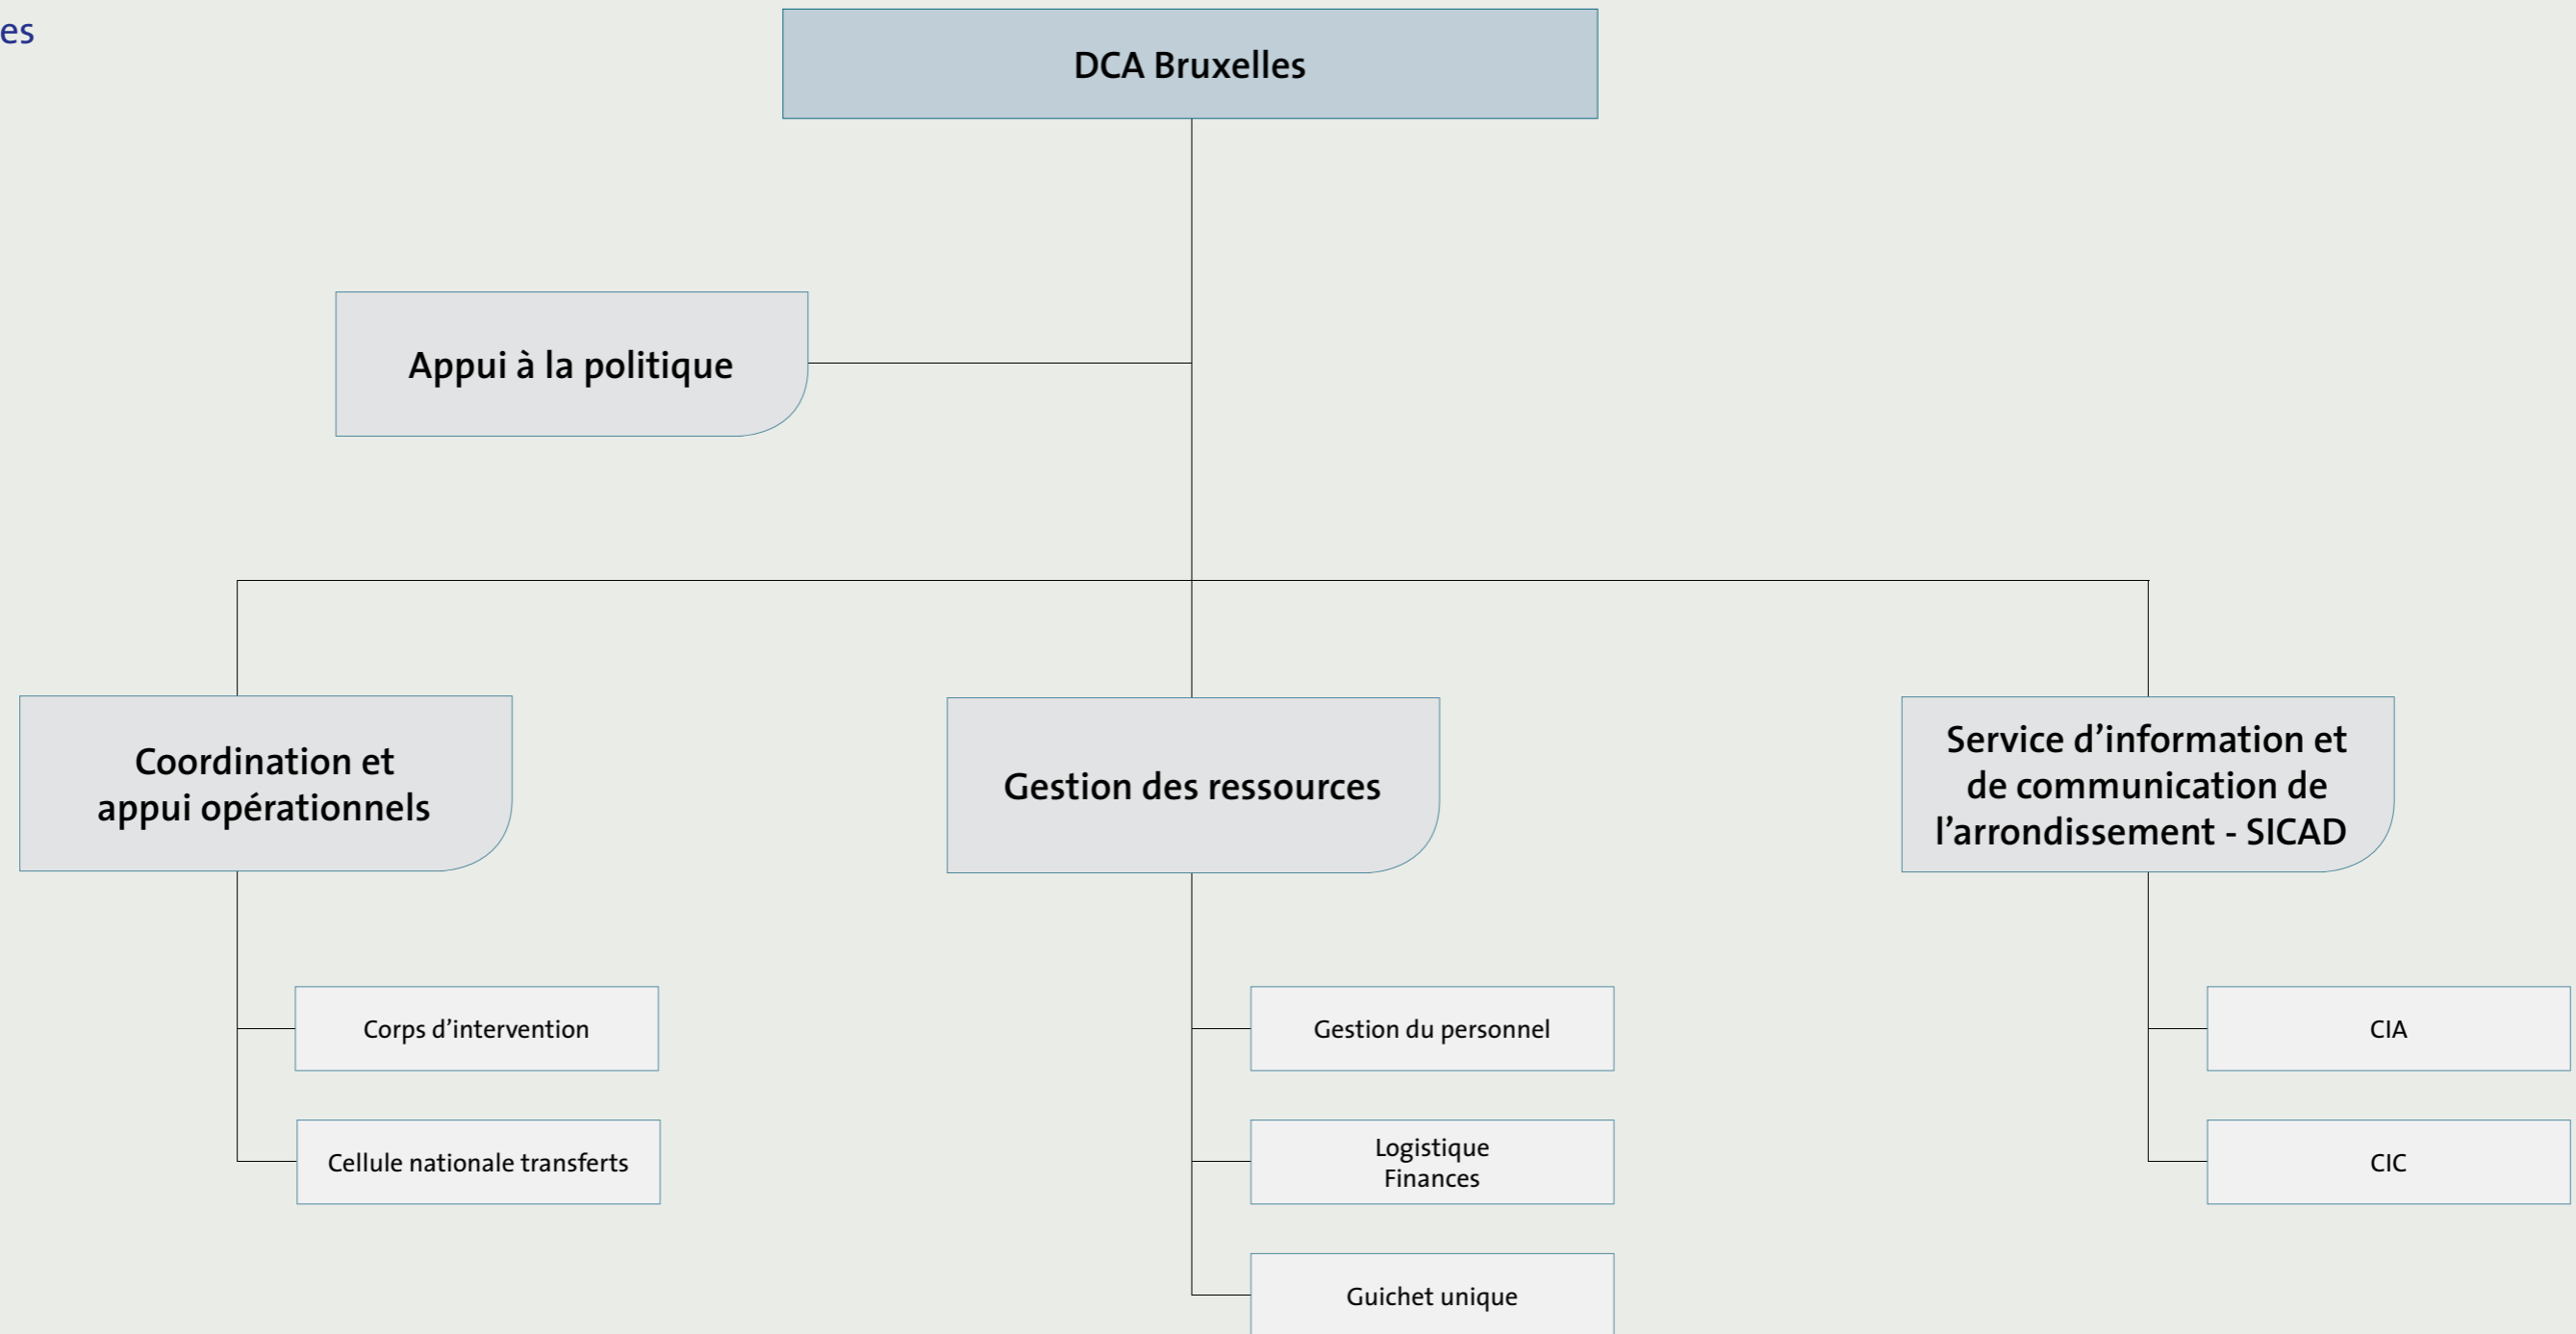

Organigramme de la Direction de la lutte contre la criminalité lourde et organisée (DJSOC)

Centralisé

- Version du 15 décembre 2015 -

N= Direction  
N-2= Section  
N-1 = Service  
N-3= Bureau

# Organigramme des DCA

Déconcentré

- Version du 15 décembre 2015 -

N= Direction  
N-2= Section  
N-1 = Service  
N-3= Bureau

Police

Organigramme de la  
DCA Anvers

Déconcentré

- Version du 15 décembre 2015 -

N= Direction    N-1 = Service  
N-2= Section    N-3= Bureau

Police

Déconcentré

- Version du 15 décembre 2015 -

N= Direction    N-1 = Service  
N-2= Section    N-3= Bureau

Police

Organigramme de la  
DCA Eupen