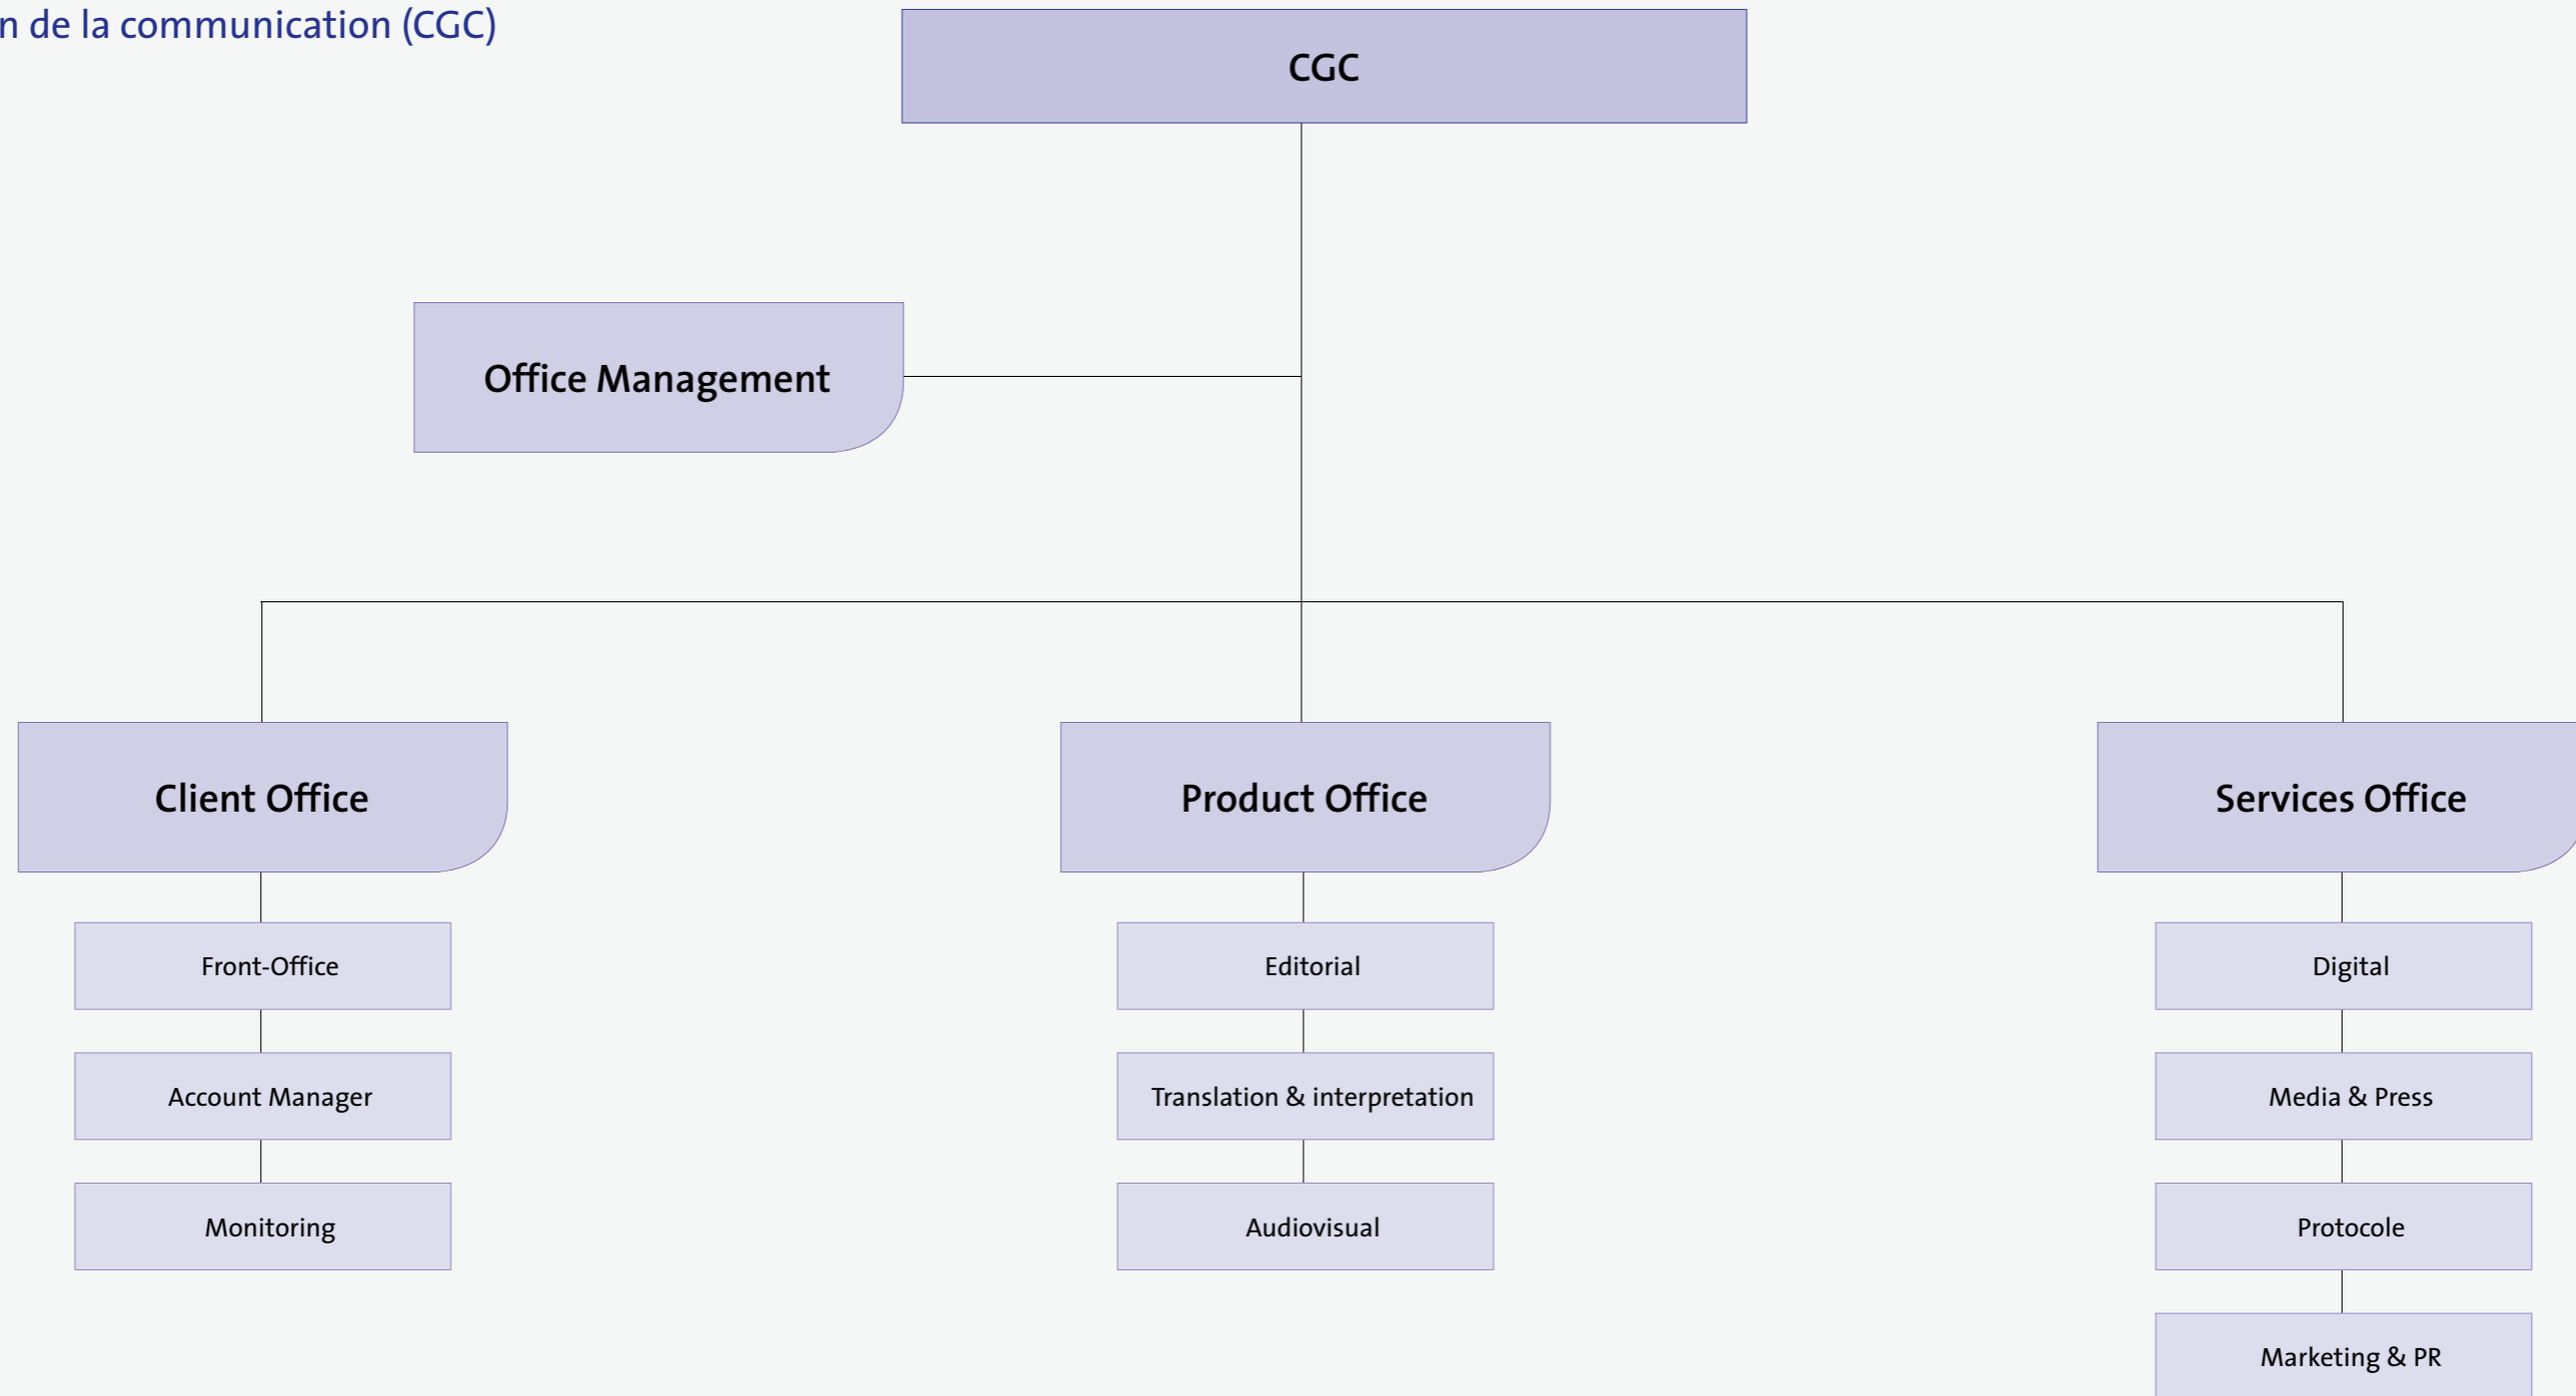

### 13 Directions de coordination et d'appui (DCA)

### 14 Directions judiciaires déconcentrées (PJF)

Organigramme du  
Commissariat général (CG)

Centralisé

Déconcentré

- Version du 15 décembre 2015 -

N= Direction    N-1 = Service  
N-2= Section    N-3= Bureau

Organigramme de la  
Direction de la communication (CGC)

Centralisé

- Version du 15 décembre 2015 -

N= Direction    N-1 = Service  
N-2= Section    N-3= Bureau

Police

Organigramme de la  
Direction de la coopération  
policière internationale (CGI)

Centralisé

Déconcentré

- Version du 15 décembre 2015 -

N= Direction    N-1 = Service  
N-2= Section    N-3= Bureau

Police

Organigramme de la  
Direction de la protection et  
de la prévention au travail (CGWB)