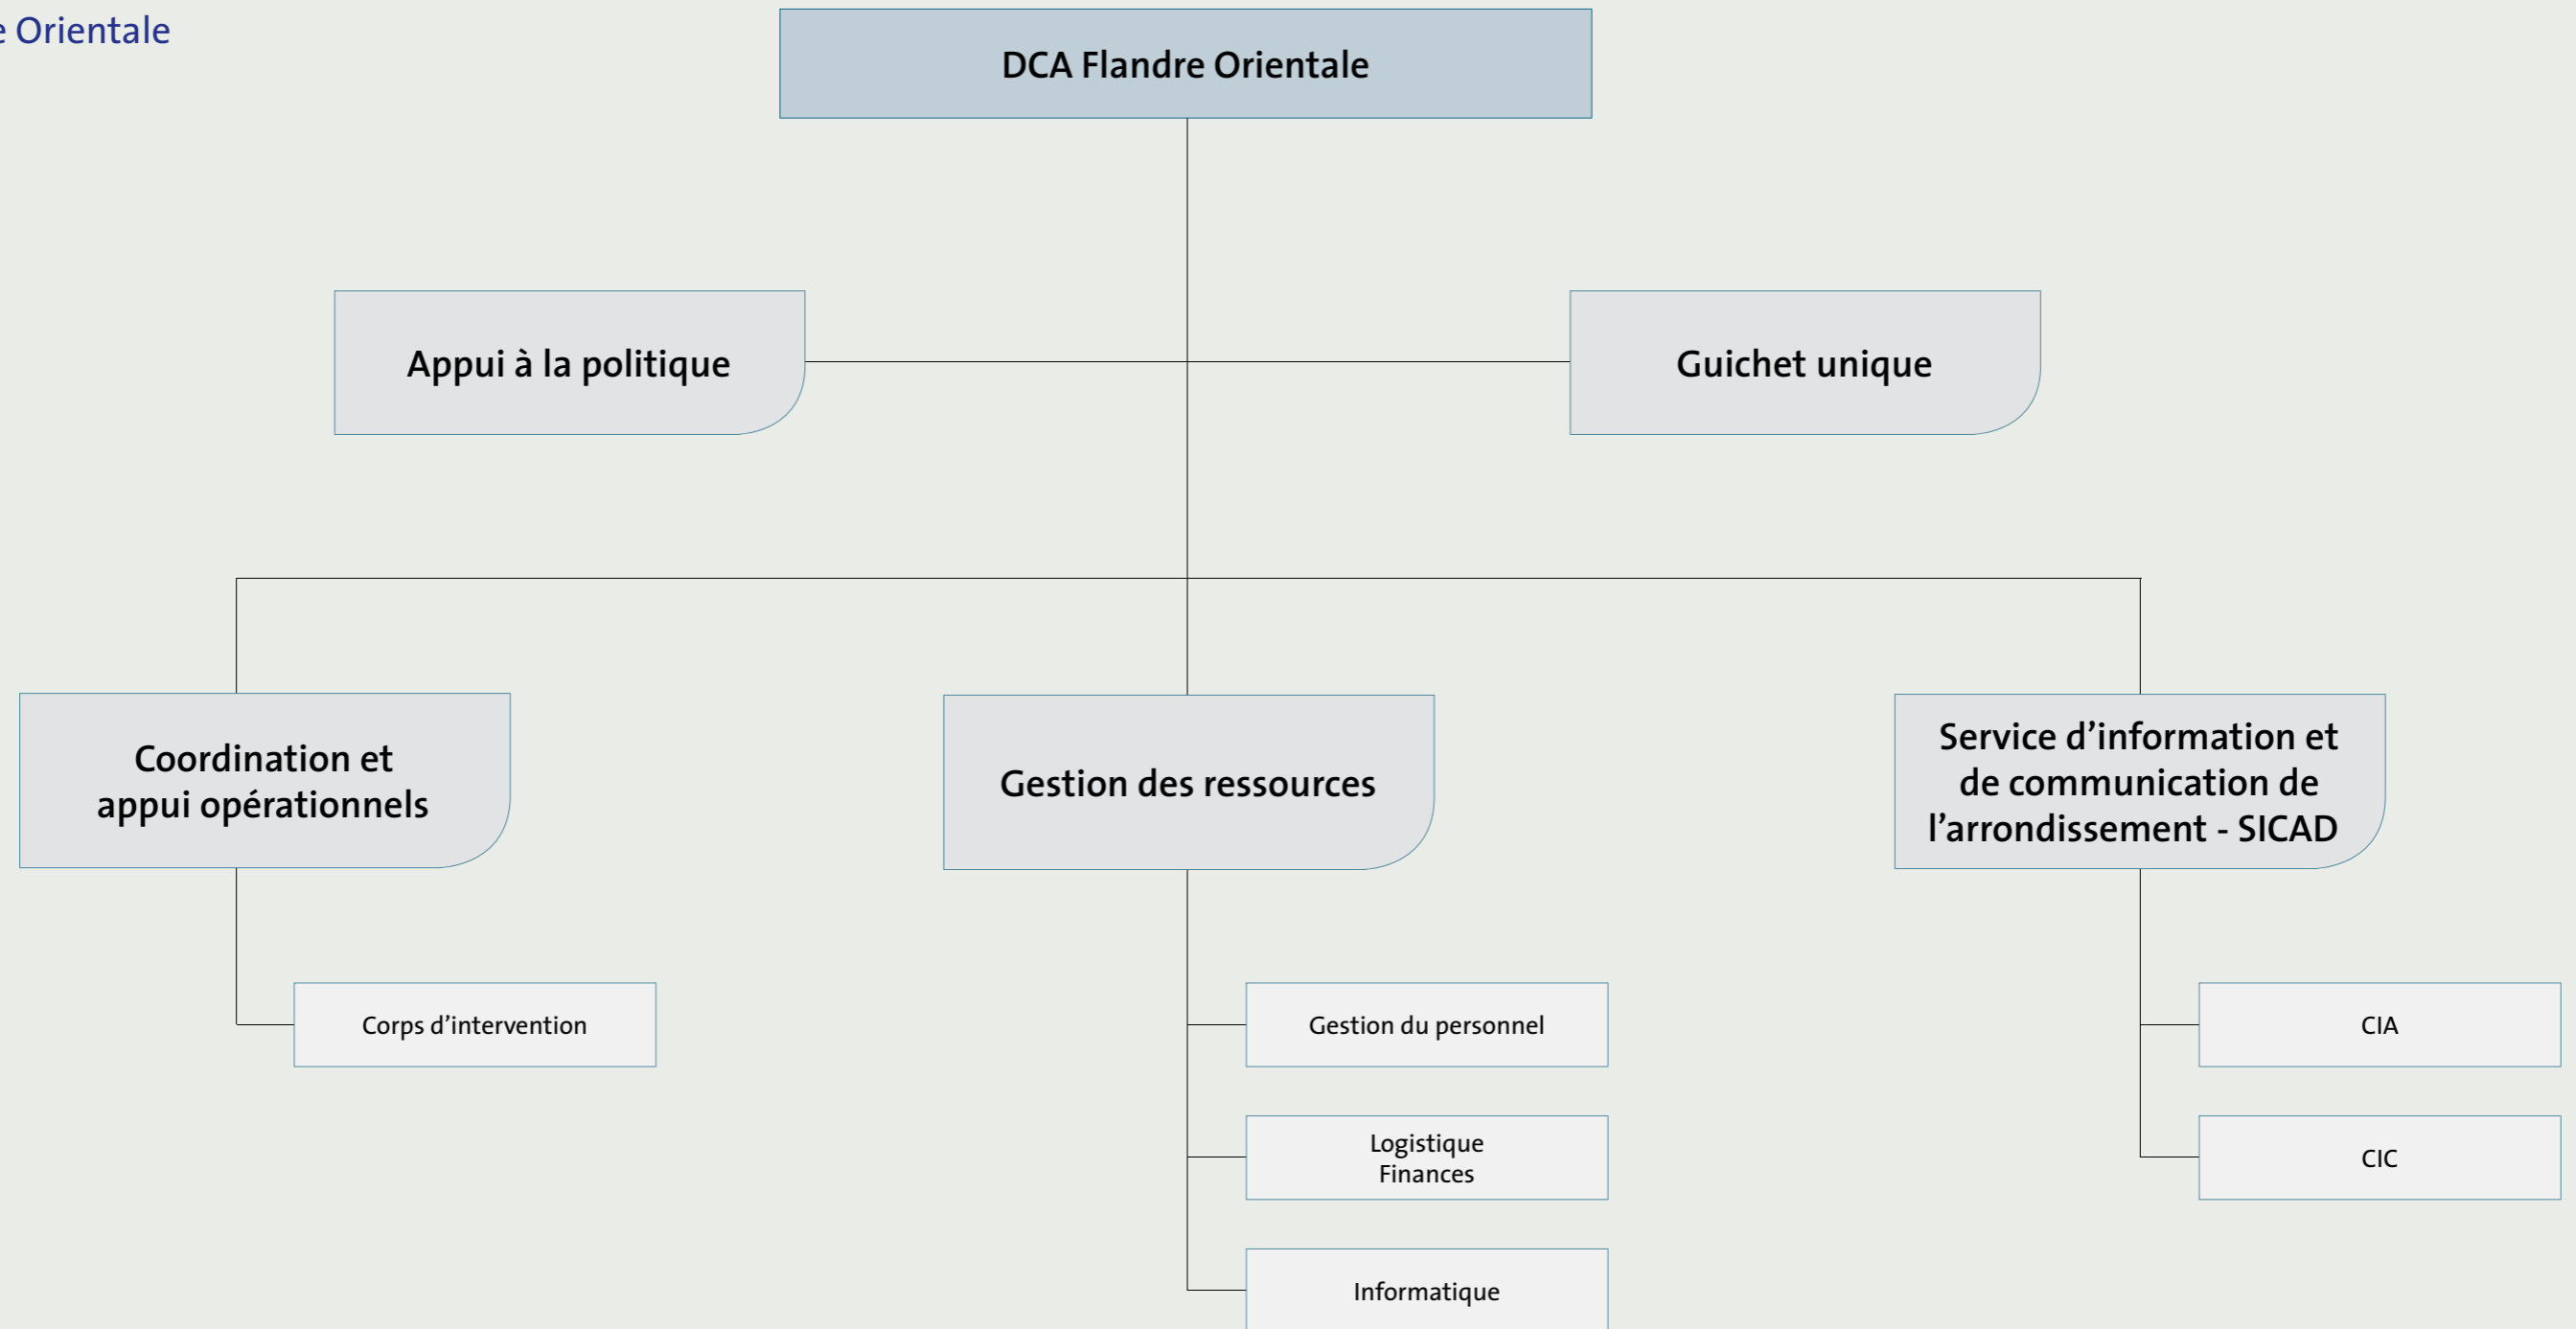

N= Direction    N-1 = Service  
N-2= Section    N-3= Bureau

Police

Déconcentré

- Version du 15 décembre 2015 -

N= Direction    N-1 = Service  
N-2= Section    N-3= Bureau

Police

Organigramme de la  
DCA Eupen

Déconcentré

- Version du 15 décembre 2015 -

N= Direction    N-1 = Service  
N-2= Section    N-3= Bureau

Police

Déconcentré

- Version du 15 décembre 2015 -

N= Direction    N-1 = Service  
N-2= Section    N-3= Bureau

Police

Organigramme de la  
DCA Liège

Déconcentré

- Version du 15 décembre 2015 -

N= Direction    N-1 = Service  
N-2= Section    N-3= Bureau

Police

Organigramme de la  
DCA Limbourg

Déconcentré