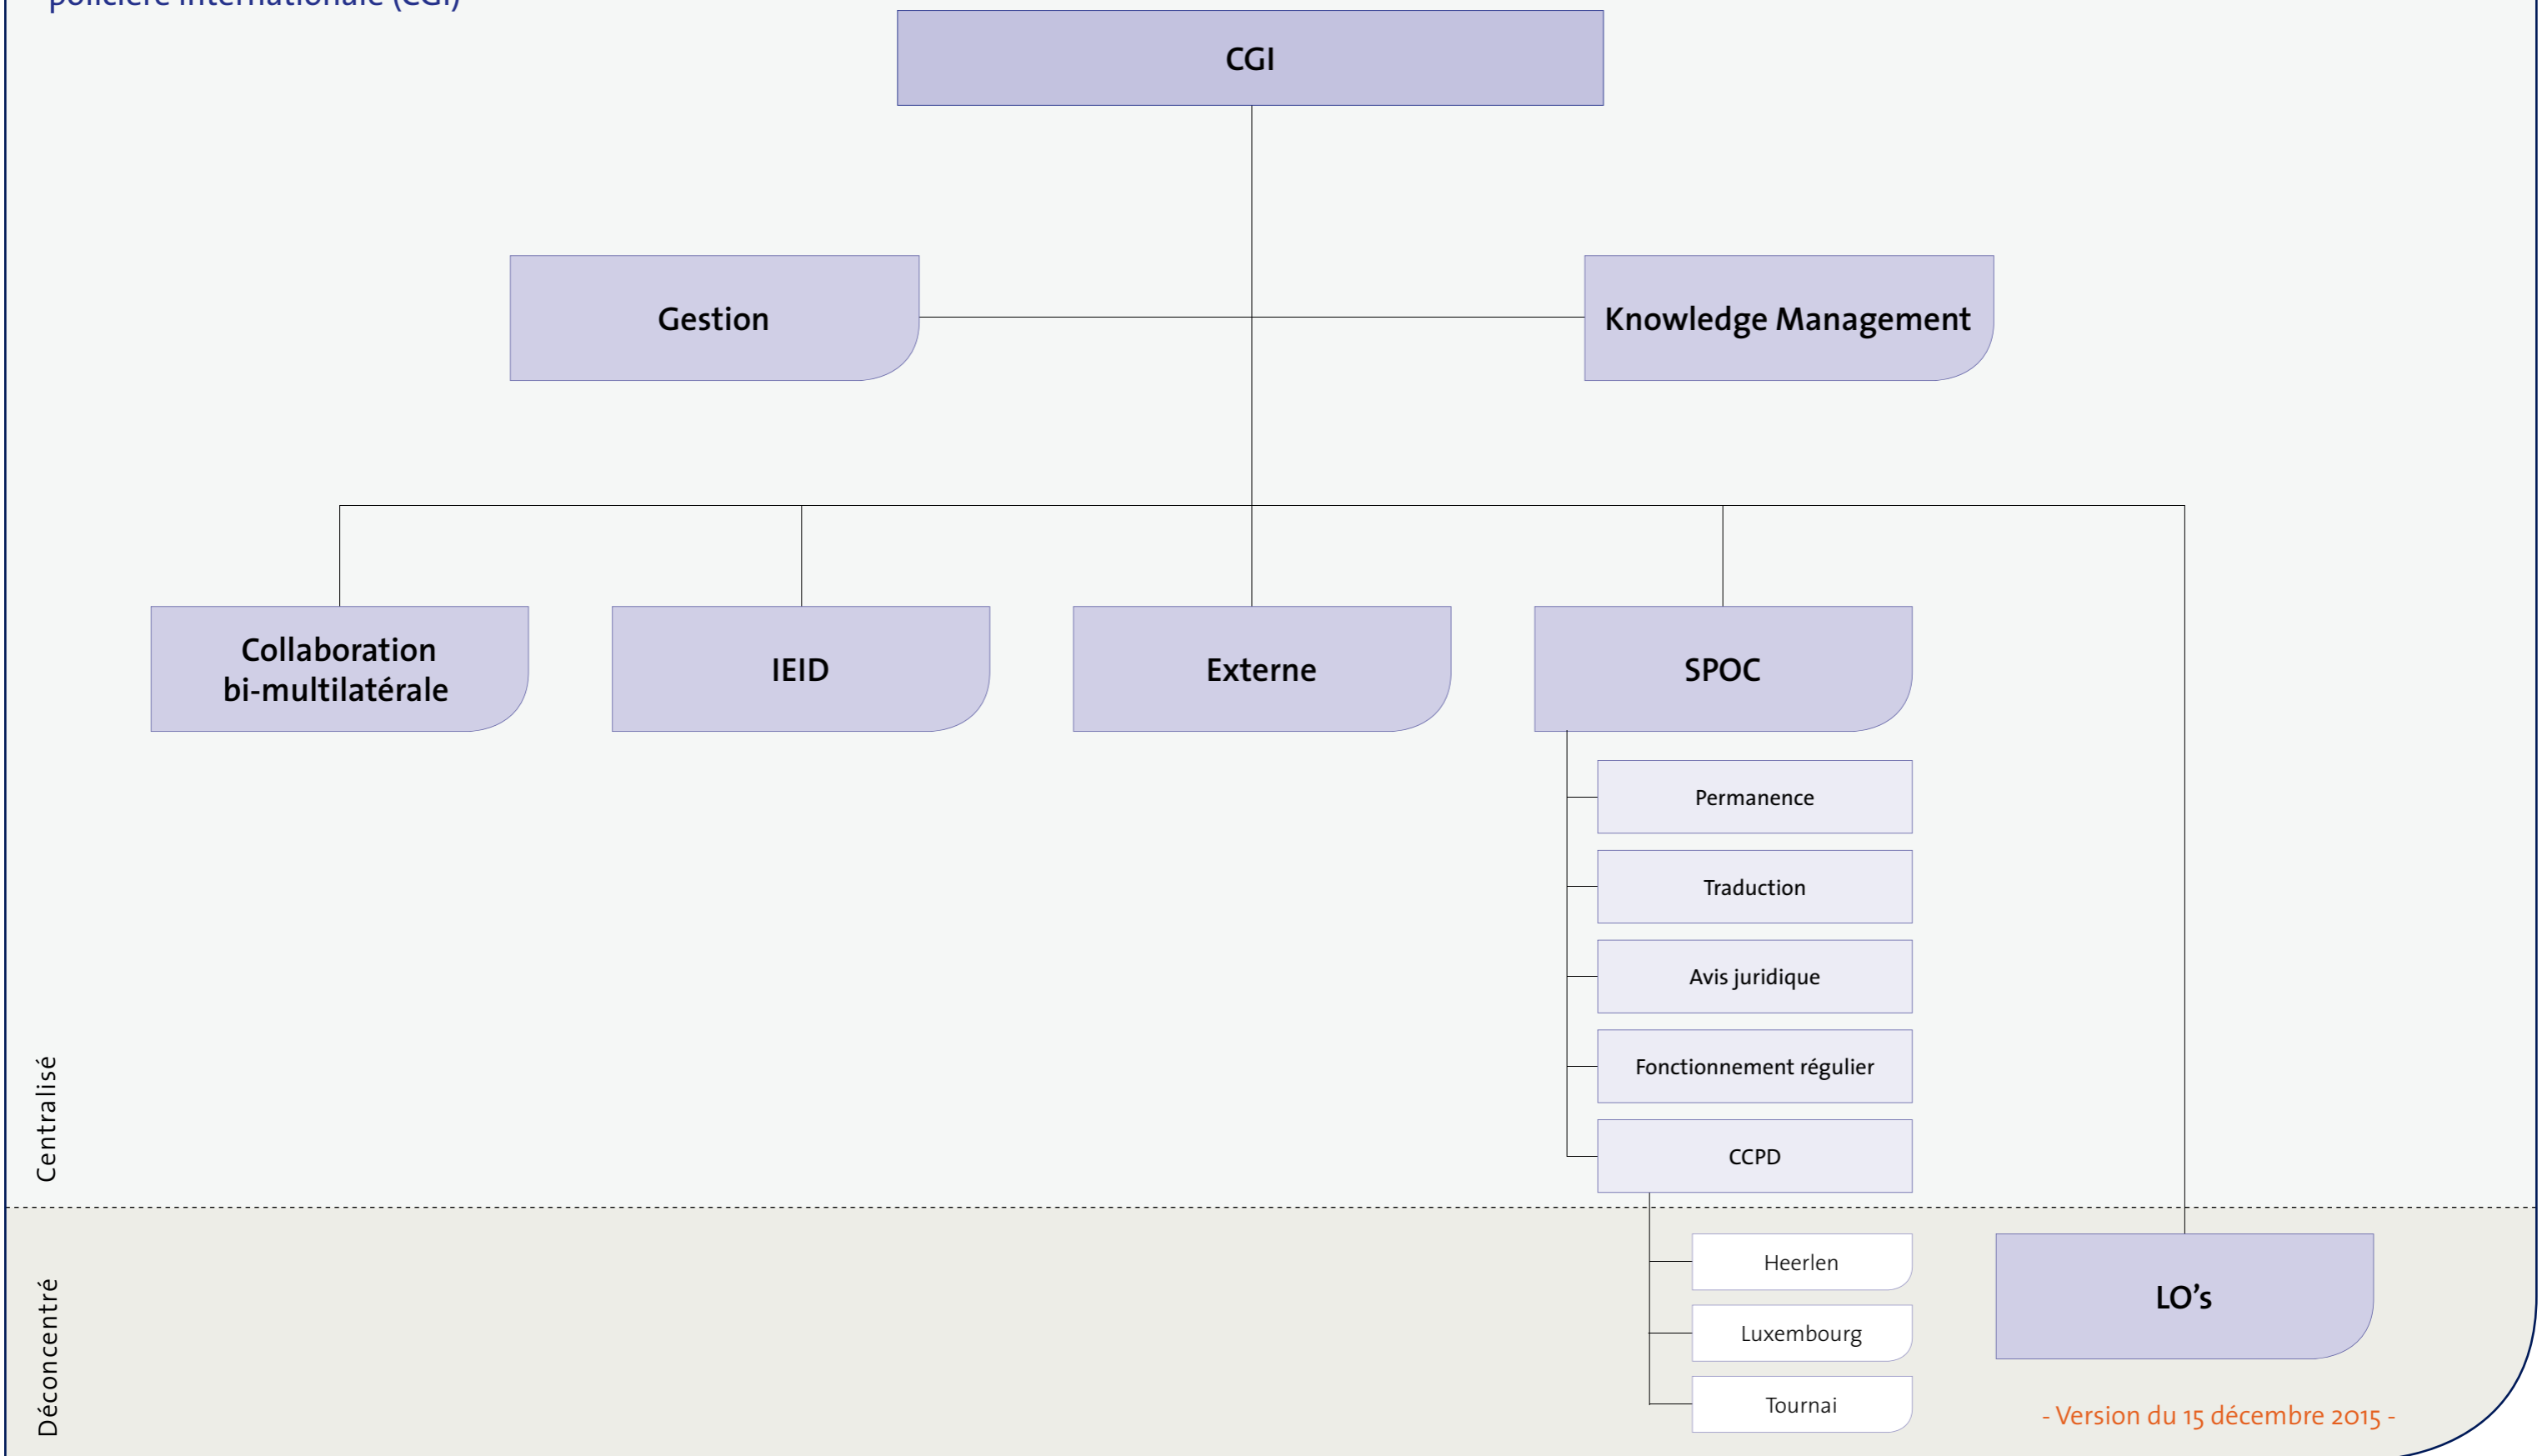

### 14 Directions judiciaires déconcentrées (PJF)

Organigramme du  
Commissariat général (CG)

Centralisé

Déconcentré

- Version du 15 décembre 2015 -

N= Direction    N-1 = Service  
N-2= Section    N-3= Bureau

Organigramme de la  
Direction de la communication (CGC)

Centralisé

- Version du 15 décembre 2015 -

N= Direction    N-1 = Service  
N-2= Section    N-3= Bureau

Police

Organigramme de la  
Direction de la coopération  
policière internationale (CGI)

Centralisé

Déconcentré

- Version du 15 décembre 2015 -

N= Direction    N-1 = Service  
N-2= Section    N-3= Bureau

Police

Organigramme de la  
Direction de la protection et  
de la prévention au travail (CGWB)

Centralisé

Déconcentré

- Version du 15 décembre 2015 -

N= Direction    N-1 = Service  
N-2= Section    N-3= Bureau

Police

Organigramme de la  
Direction générale de la gestion des  
ressources et de l'information (DGR)