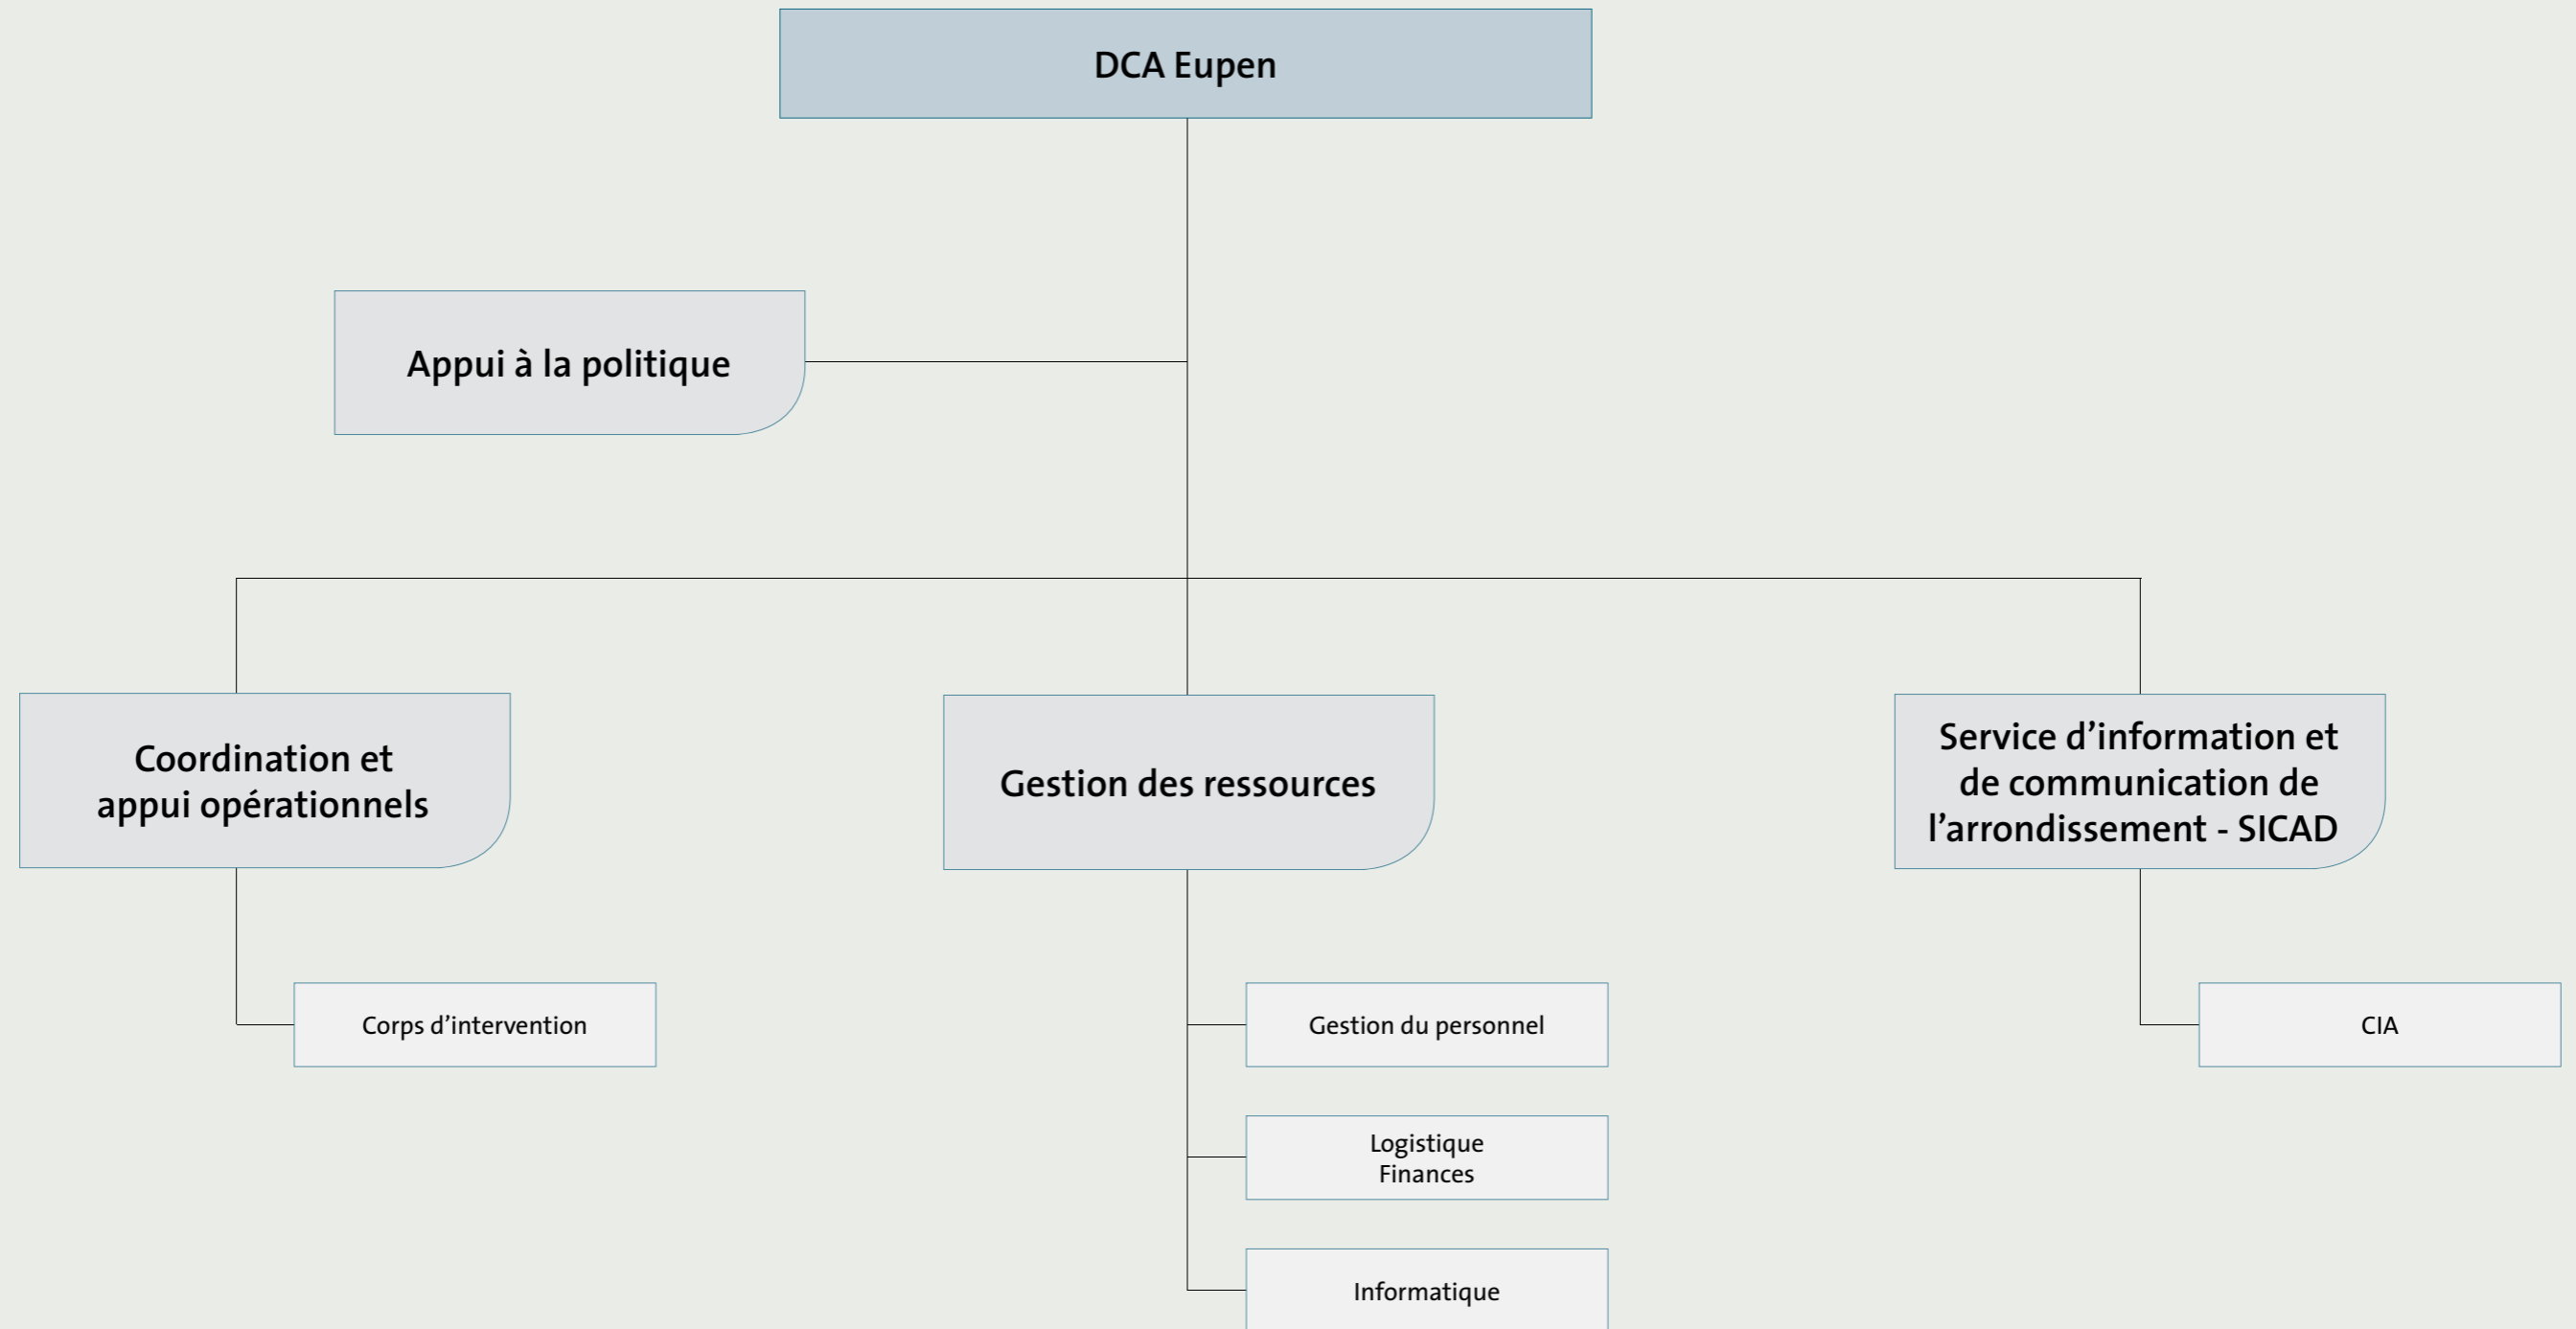

Organigramme de la Direction de la lutte contre la criminalité lourde et organisée (DJSOC)

Centralisé

- Version du 15 décembre 2015 -

N= Direction  
N-2= Section  
N-1 = Service  
N-3= Bureau

# Organigramme des DCA

Déconcentré

- Version du 15 décembre 2015 -

N= Direction  
N-2= Section  
N-1 = Service  
N-3= Bureau

Police

Organigramme de la  
DCA Anvers

Déconcentré

- Version du 15 décembre 2015 -

N= Direction    N-1 = Service  
N-2= Section    N-3= Bureau

Police

Déconcentré

- Version du 15 décembre 2015 -

N= Direction    N-1 = Service  
N-2= Section    N-3= Bureau

Police

Organigramme de la  
DCA Eupen

Déconcentré

- Version du 15 décembre 2015 -

N= Direction    N-1 = Service  
N-2= Section    N-3= Bureau

Police

Déconcentré

- Version du 15 décembre 2015 -

N= Direction    N-1 = Service  
N-2= Section    N-3= Bureau