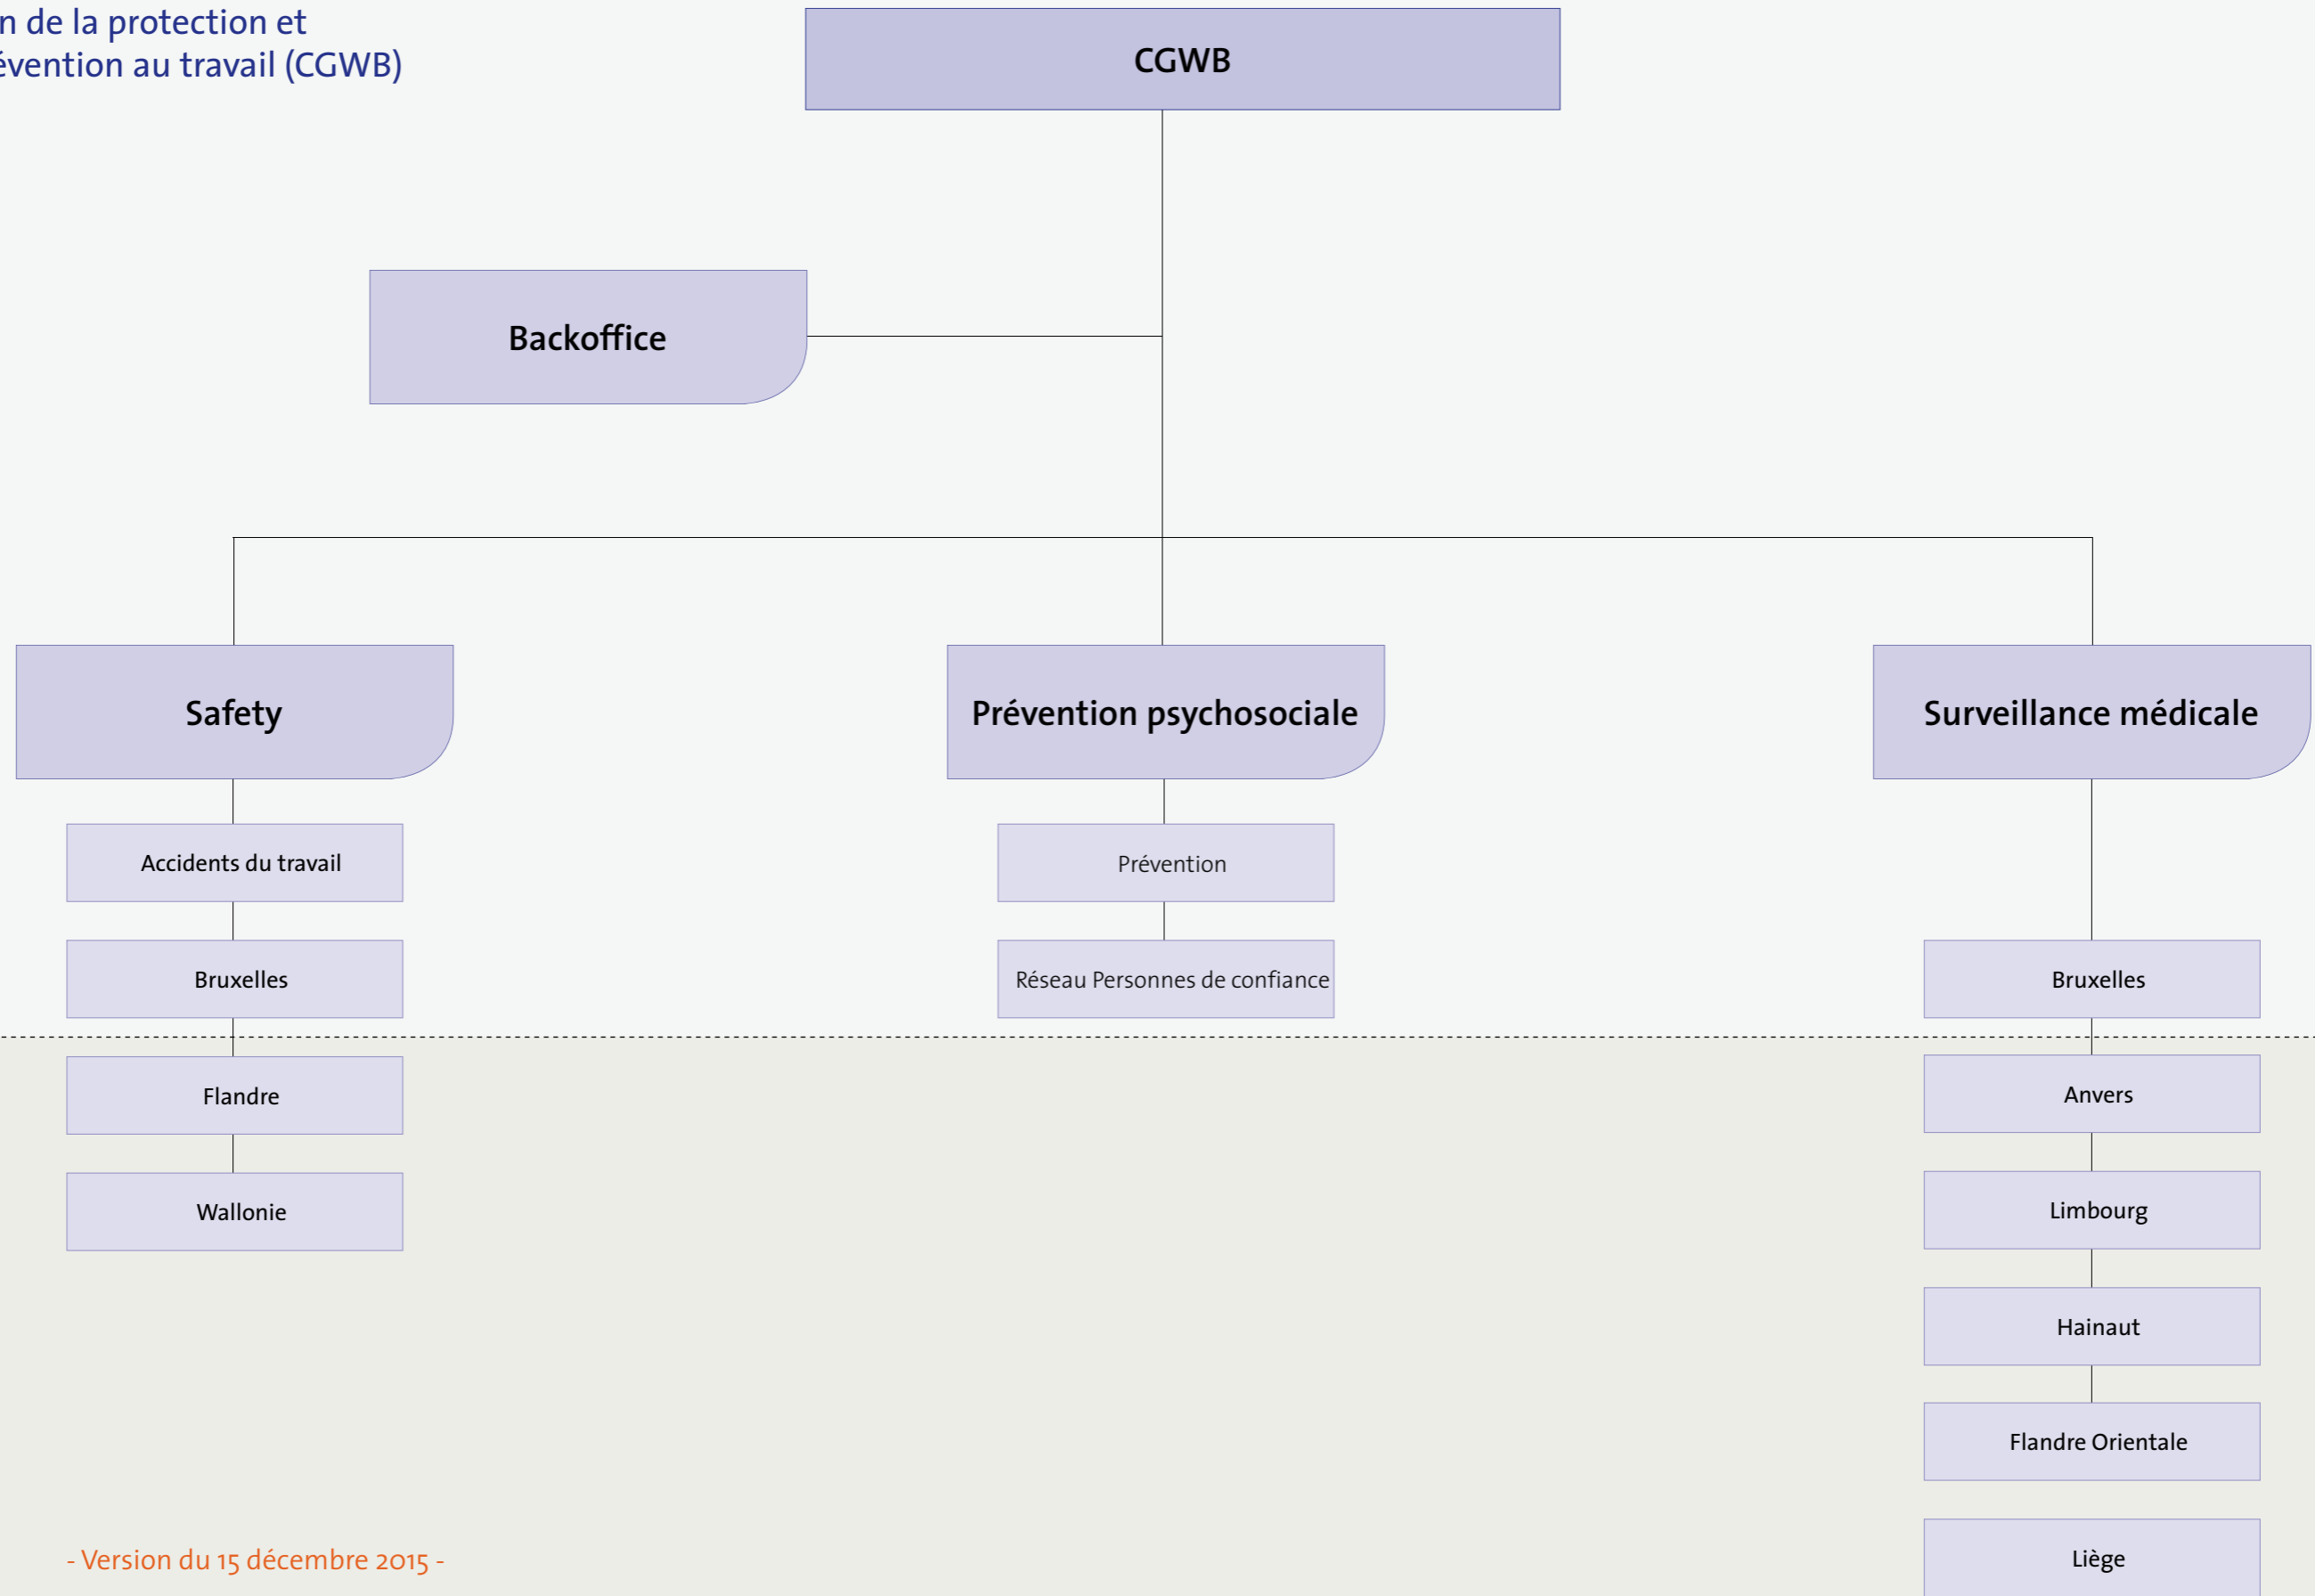

Centralisé

Déconcentré

- Version du 15 décembre 2015 -

N= Direction    N-1 = Service  
N-2= Section    N-3= Bureau

Police

Organigramme de la  
Direction de la protection et  
de la prévention au travail (CGWB)

Centralisé

Déconcentré

- Version du 15 décembre 2015 -

N= Direction    N-1 = Service  
N-2= Section    N-3= Bureau

Police

Organigramme de la  
Direction générale de la gestion des  
ressources et de l'information (DGR)