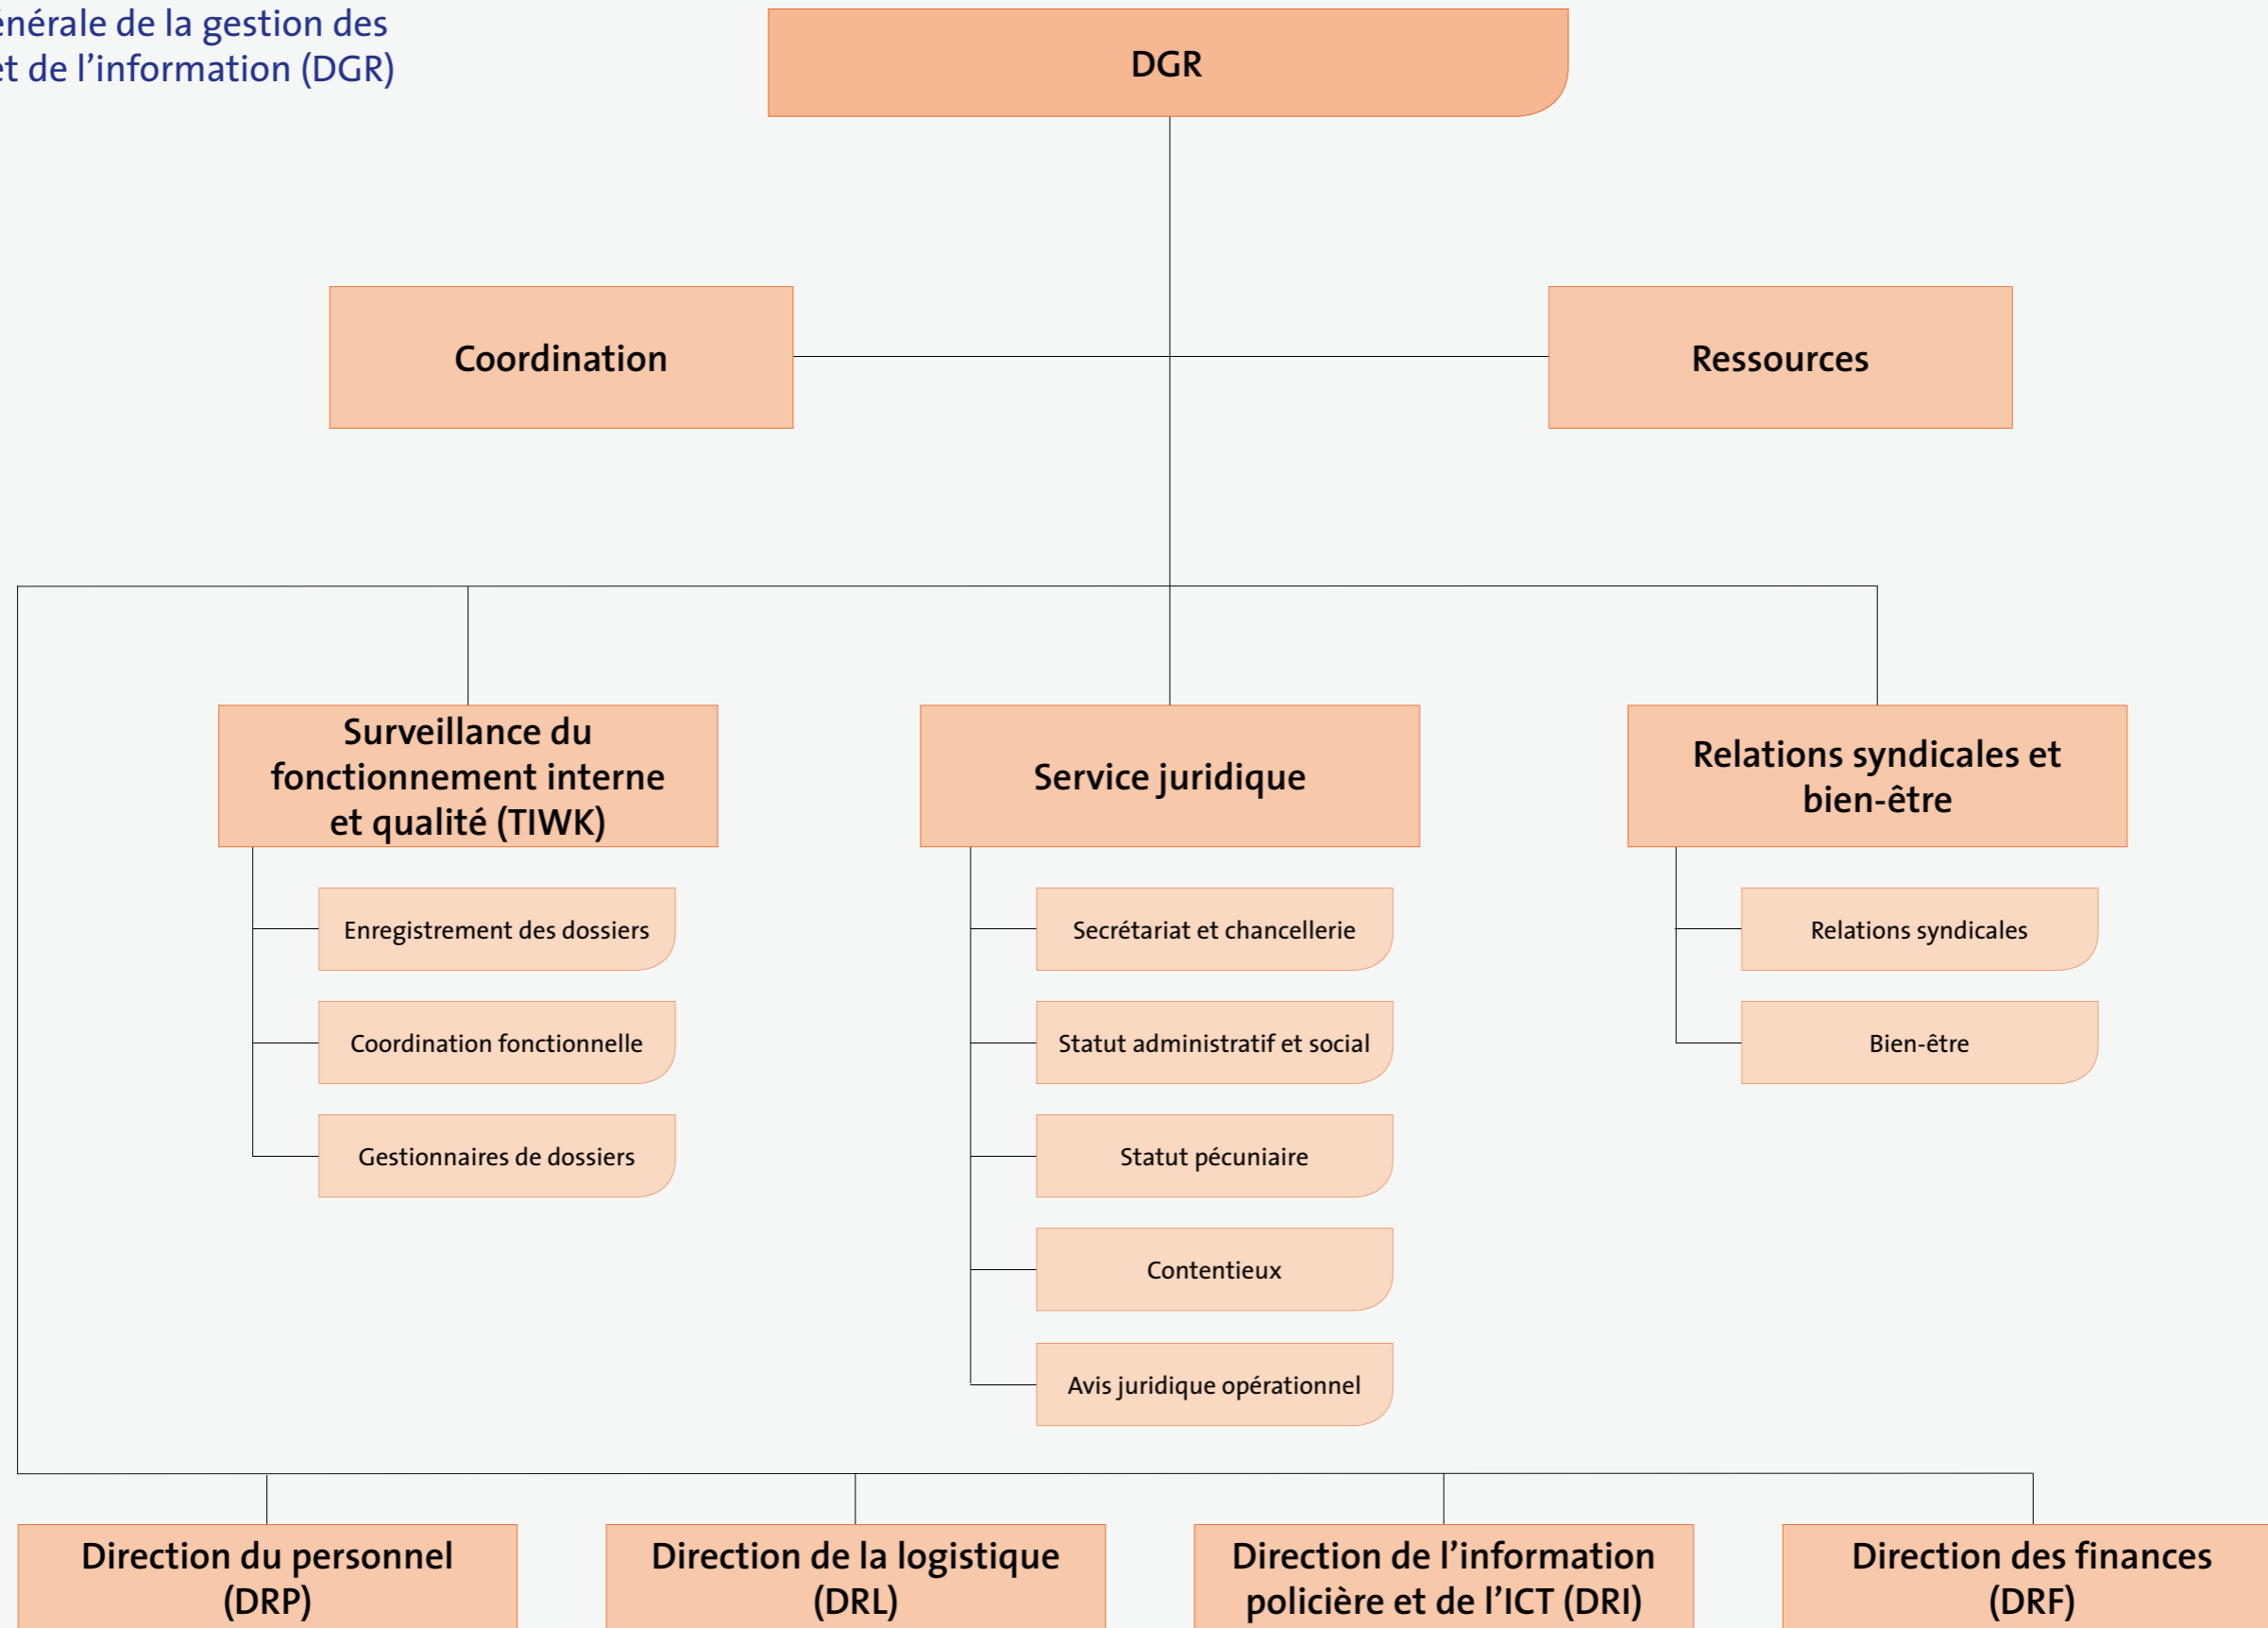

Centralisé

Déconcentré

- Version du 15 décembre 2015 -

N= Direction    N-1 = Service  
N-2= Section    N-3= Bureau

Police

Organigramme de la  
Direction de la protection et  
de la prévention au travail (CGWB)

Centralisé

Déconcentré

- Version du 15 décembre 2015 -

N= Direction    N-1 = Service  
N-2= Section    N-3= Bureau

Police

Organigramme de la  
Direction générale de la gestion des  
ressources et de l'information (DGR)

Centralisé

- Version du 15 décembre 2015 -

N= Direction  
N-2= Section  
N-1 = Service  
N-3= Bureau

Organigramme de la  
Direction du personnel (DRP)

Centralisé

- Version du 15 décembre 2015 -

N= Direction    N-1 = Service  
N-2= Section    N-3= Bureau

Police

Organigramme de la Direction  
du recrutement et de la sélection (DPRS)

Centralisé

- Version du 15 décembre 2015 -

N= Direction    N-1 = Service  
N-2= Section    N-3= Bureau

Police

Organigramme de l'Académie nationale de police (DPANPA)