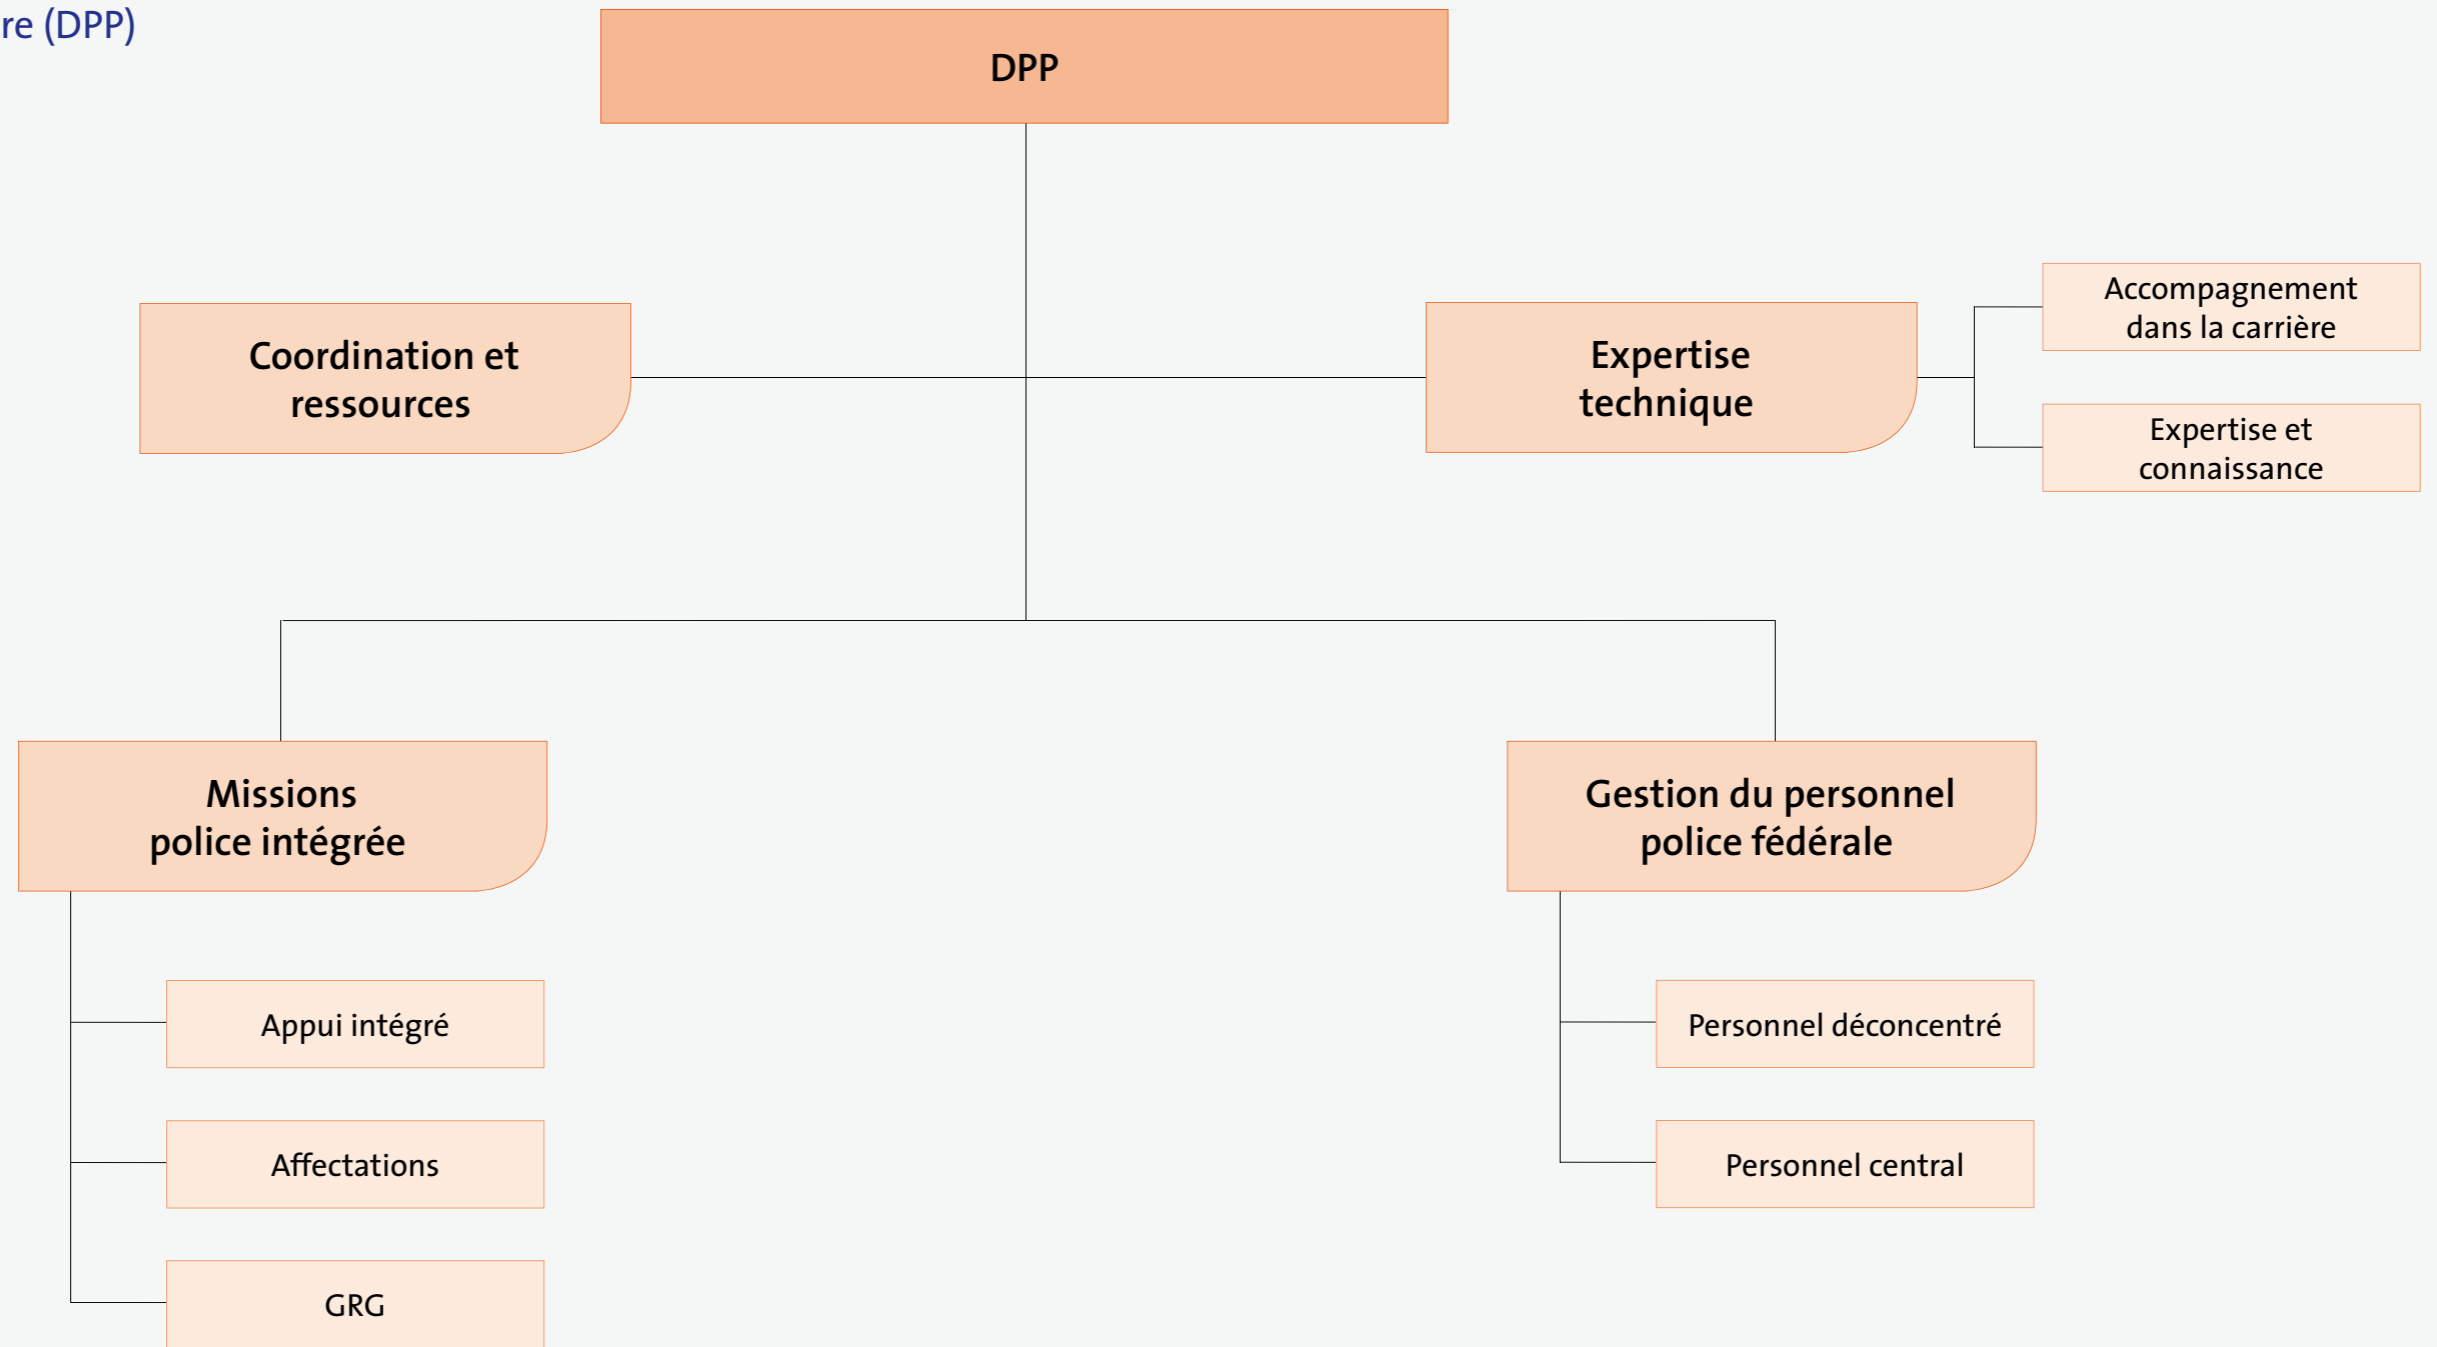

Centralisé

Déconcentré

- Version du 15 décembre 2015 -

N= Direction    N-1 = Service  
N-2= Section    N-3= Bureau

Police

Organigramme de la  
Direction générale de la gestion des  
ressources et de l'information (DGR)

Centralisé

- Version du 15 décembre 2015 -

N= Direction  
N-2= Section  
N-1 = Service  
N-3= Bureau

Organigramme de la  
Direction du personnel (DRP)

Centralisé

- Version du 15 décembre 2015 -

N= Direction    N-1 = Service  
N-2= Section    N-3= Bureau

Police

Organigramme de la Direction  
du recrutement et de la sélection (DPRS)

Centralisé

- Version du 15 décembre 2015 -

N= Direction    N-1 = Service  
N-2= Section    N-3= Bureau

Police

Organigramme de l'Académie nationale de police (DPANPA)

Centralisé

- Version du 15 décembre 2015 -

N= Direction  
N-1 = Service  
N-2= Section  
N-3= Bureau

Organigramme de la Direction  
de la gestion de la carrière (DPP)

Centralisé

- Version du 15 décembre 2015 -