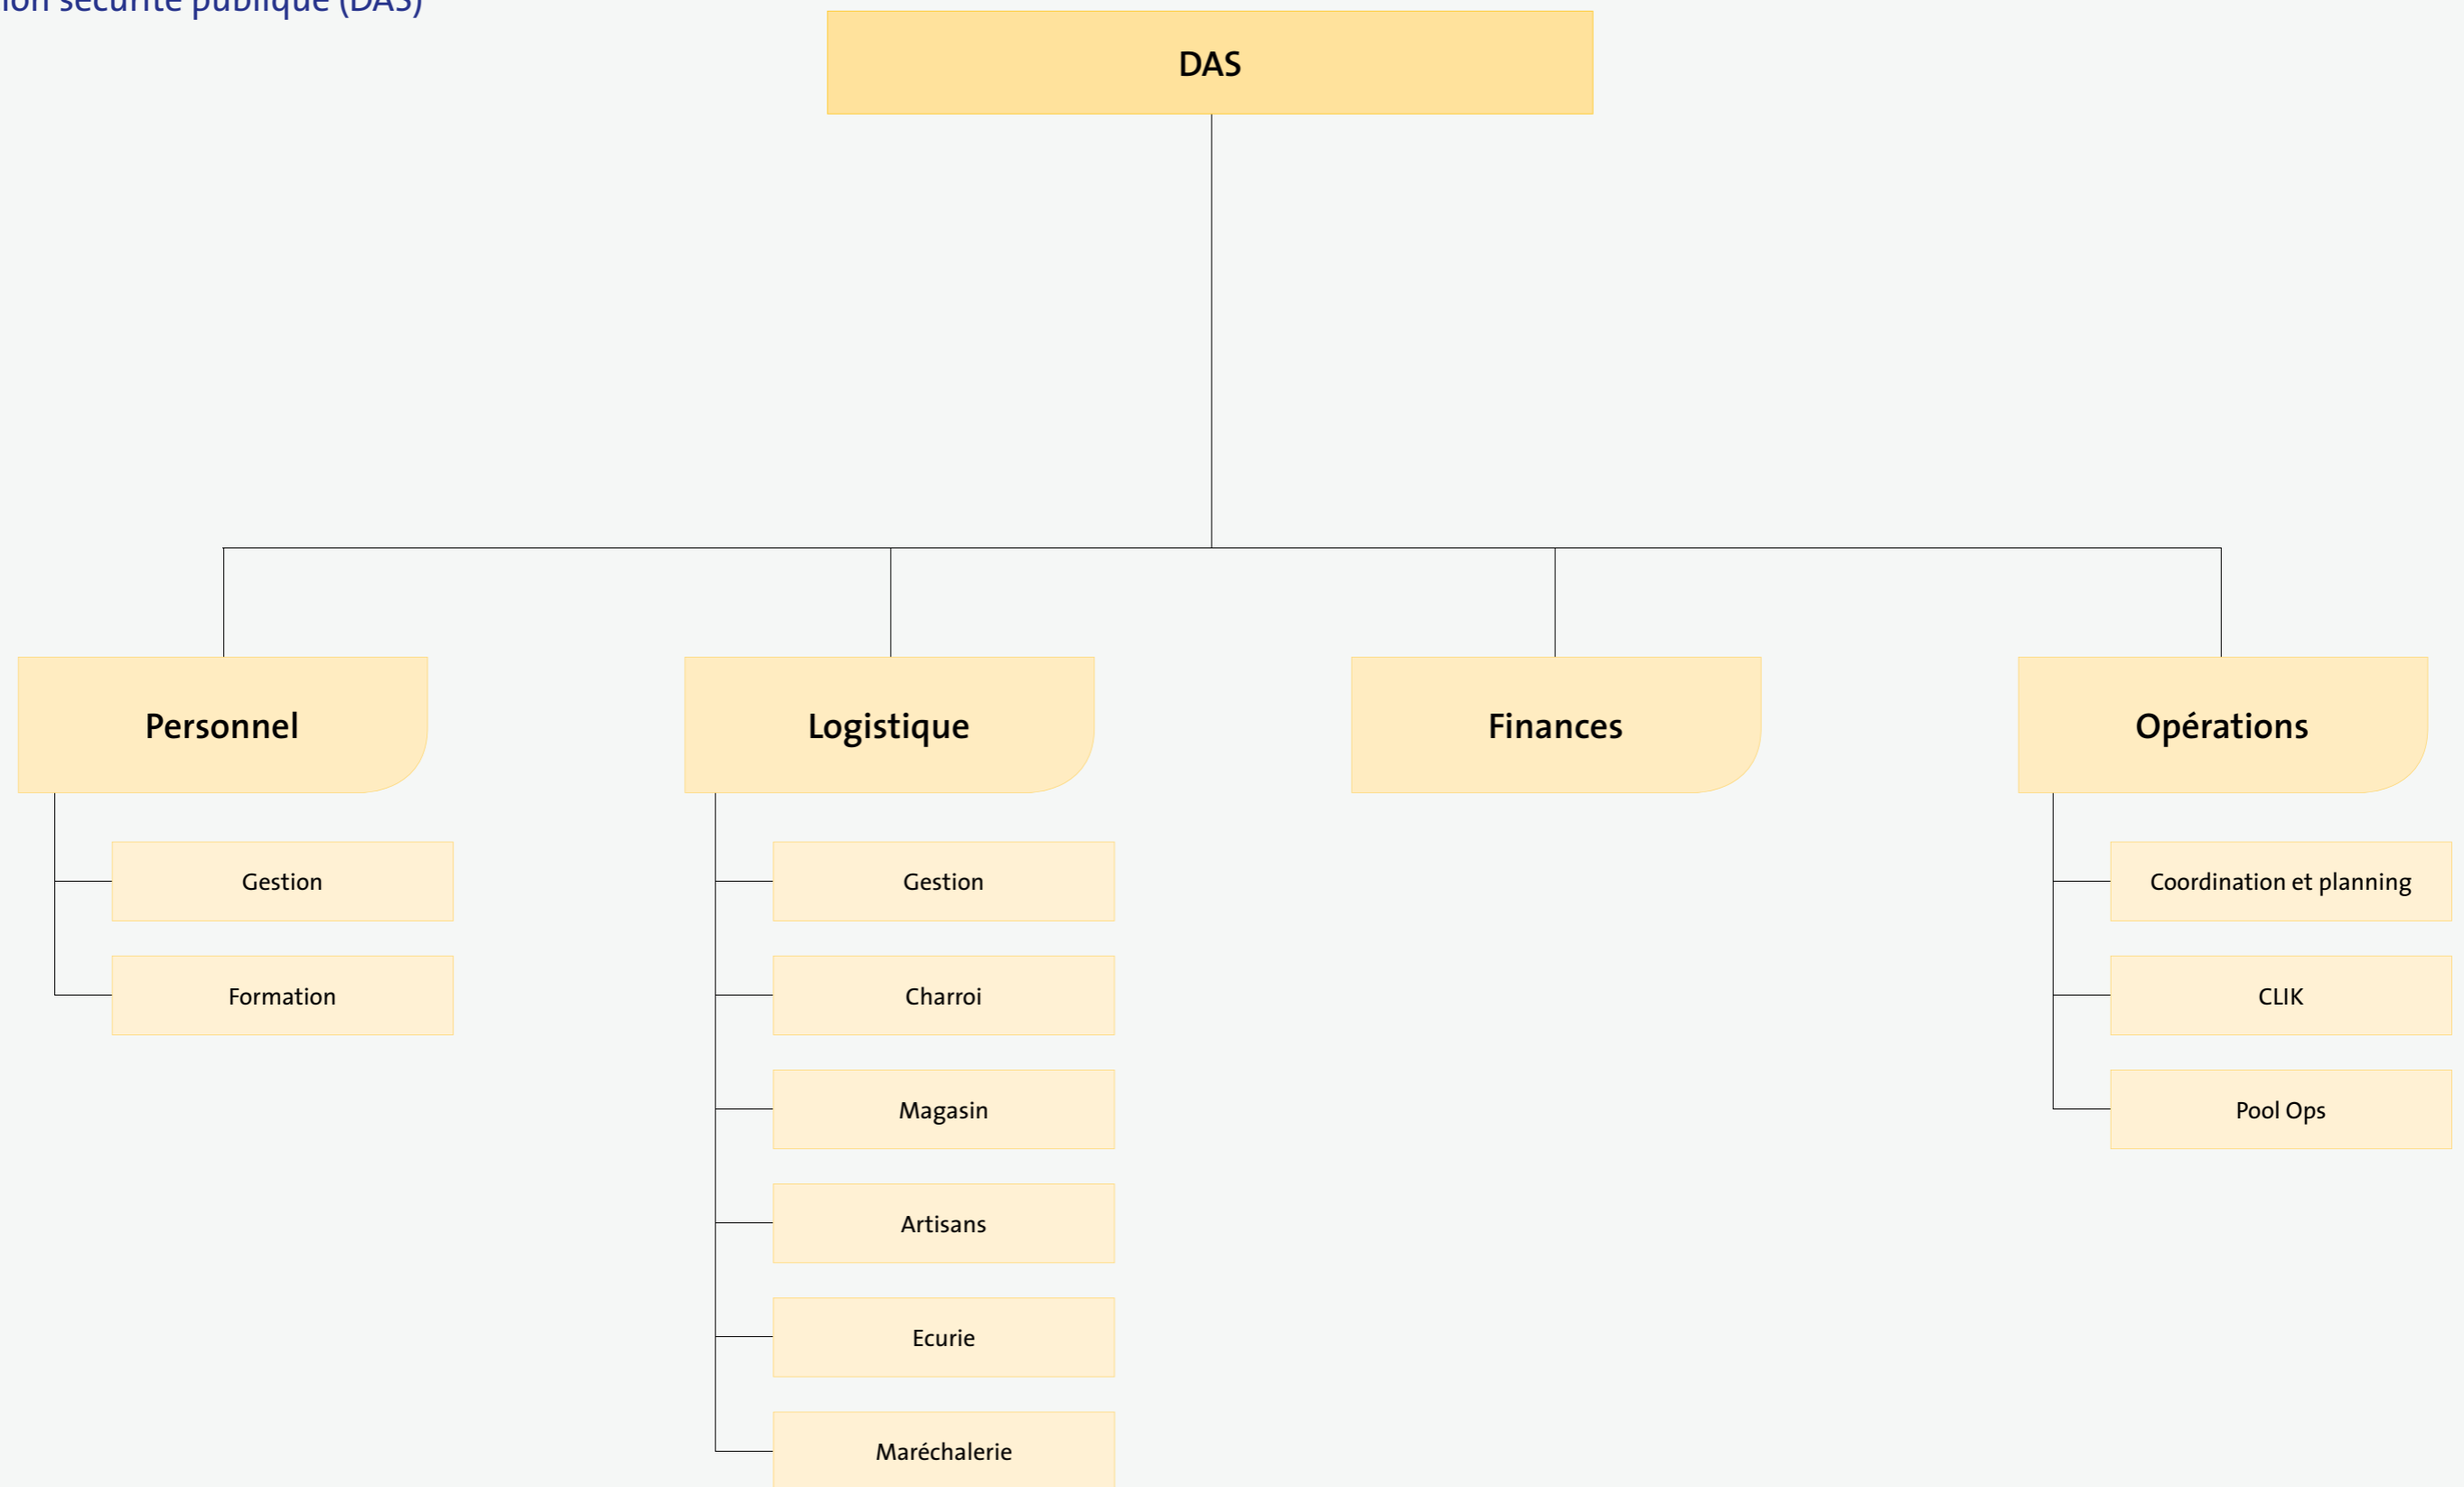

Police

Organigramme de la Direction  
de la police aérienne (LPA)

Centralisé

Déconcentré

- Version du 15 décembre 2015 -

N= Direction    N-1 = Service  
N-2= Section    N-3= Bureau

Police

Organigramme de la  
Direction de l'appui canin (DACH)

Centralisé

Déconcentré

- Version du 15 décembre 2015 -

N= Direction    N-1 = Service  
N-2= Section    N-3= Bureau

Organigramme de la  
Direction de l'appui aérien (DAFA)

Centralisé

- Version du 15 décembre 2015 -

N= Direction    N-1 = Service  
N-2= Section    N-3= Bureau

Police

Organigramme de la  
Direction sécurité publique (DAS)

Centralisé

- Version du 15 décembre 2015 -

N= Direction    N-1 = Service  
N-2= Section    N-3= Bureau

Police

Organigramme de la  
Direction de la protection (DAP)

Centralisé

Déconcentré

- Version du 15 décembre 2015 -

N= Direction    N-1 = Service  
N-2= Section    N-3= Bureau

Organigramme de la  
Direction générale de  
la police judiciaire (DGJ)