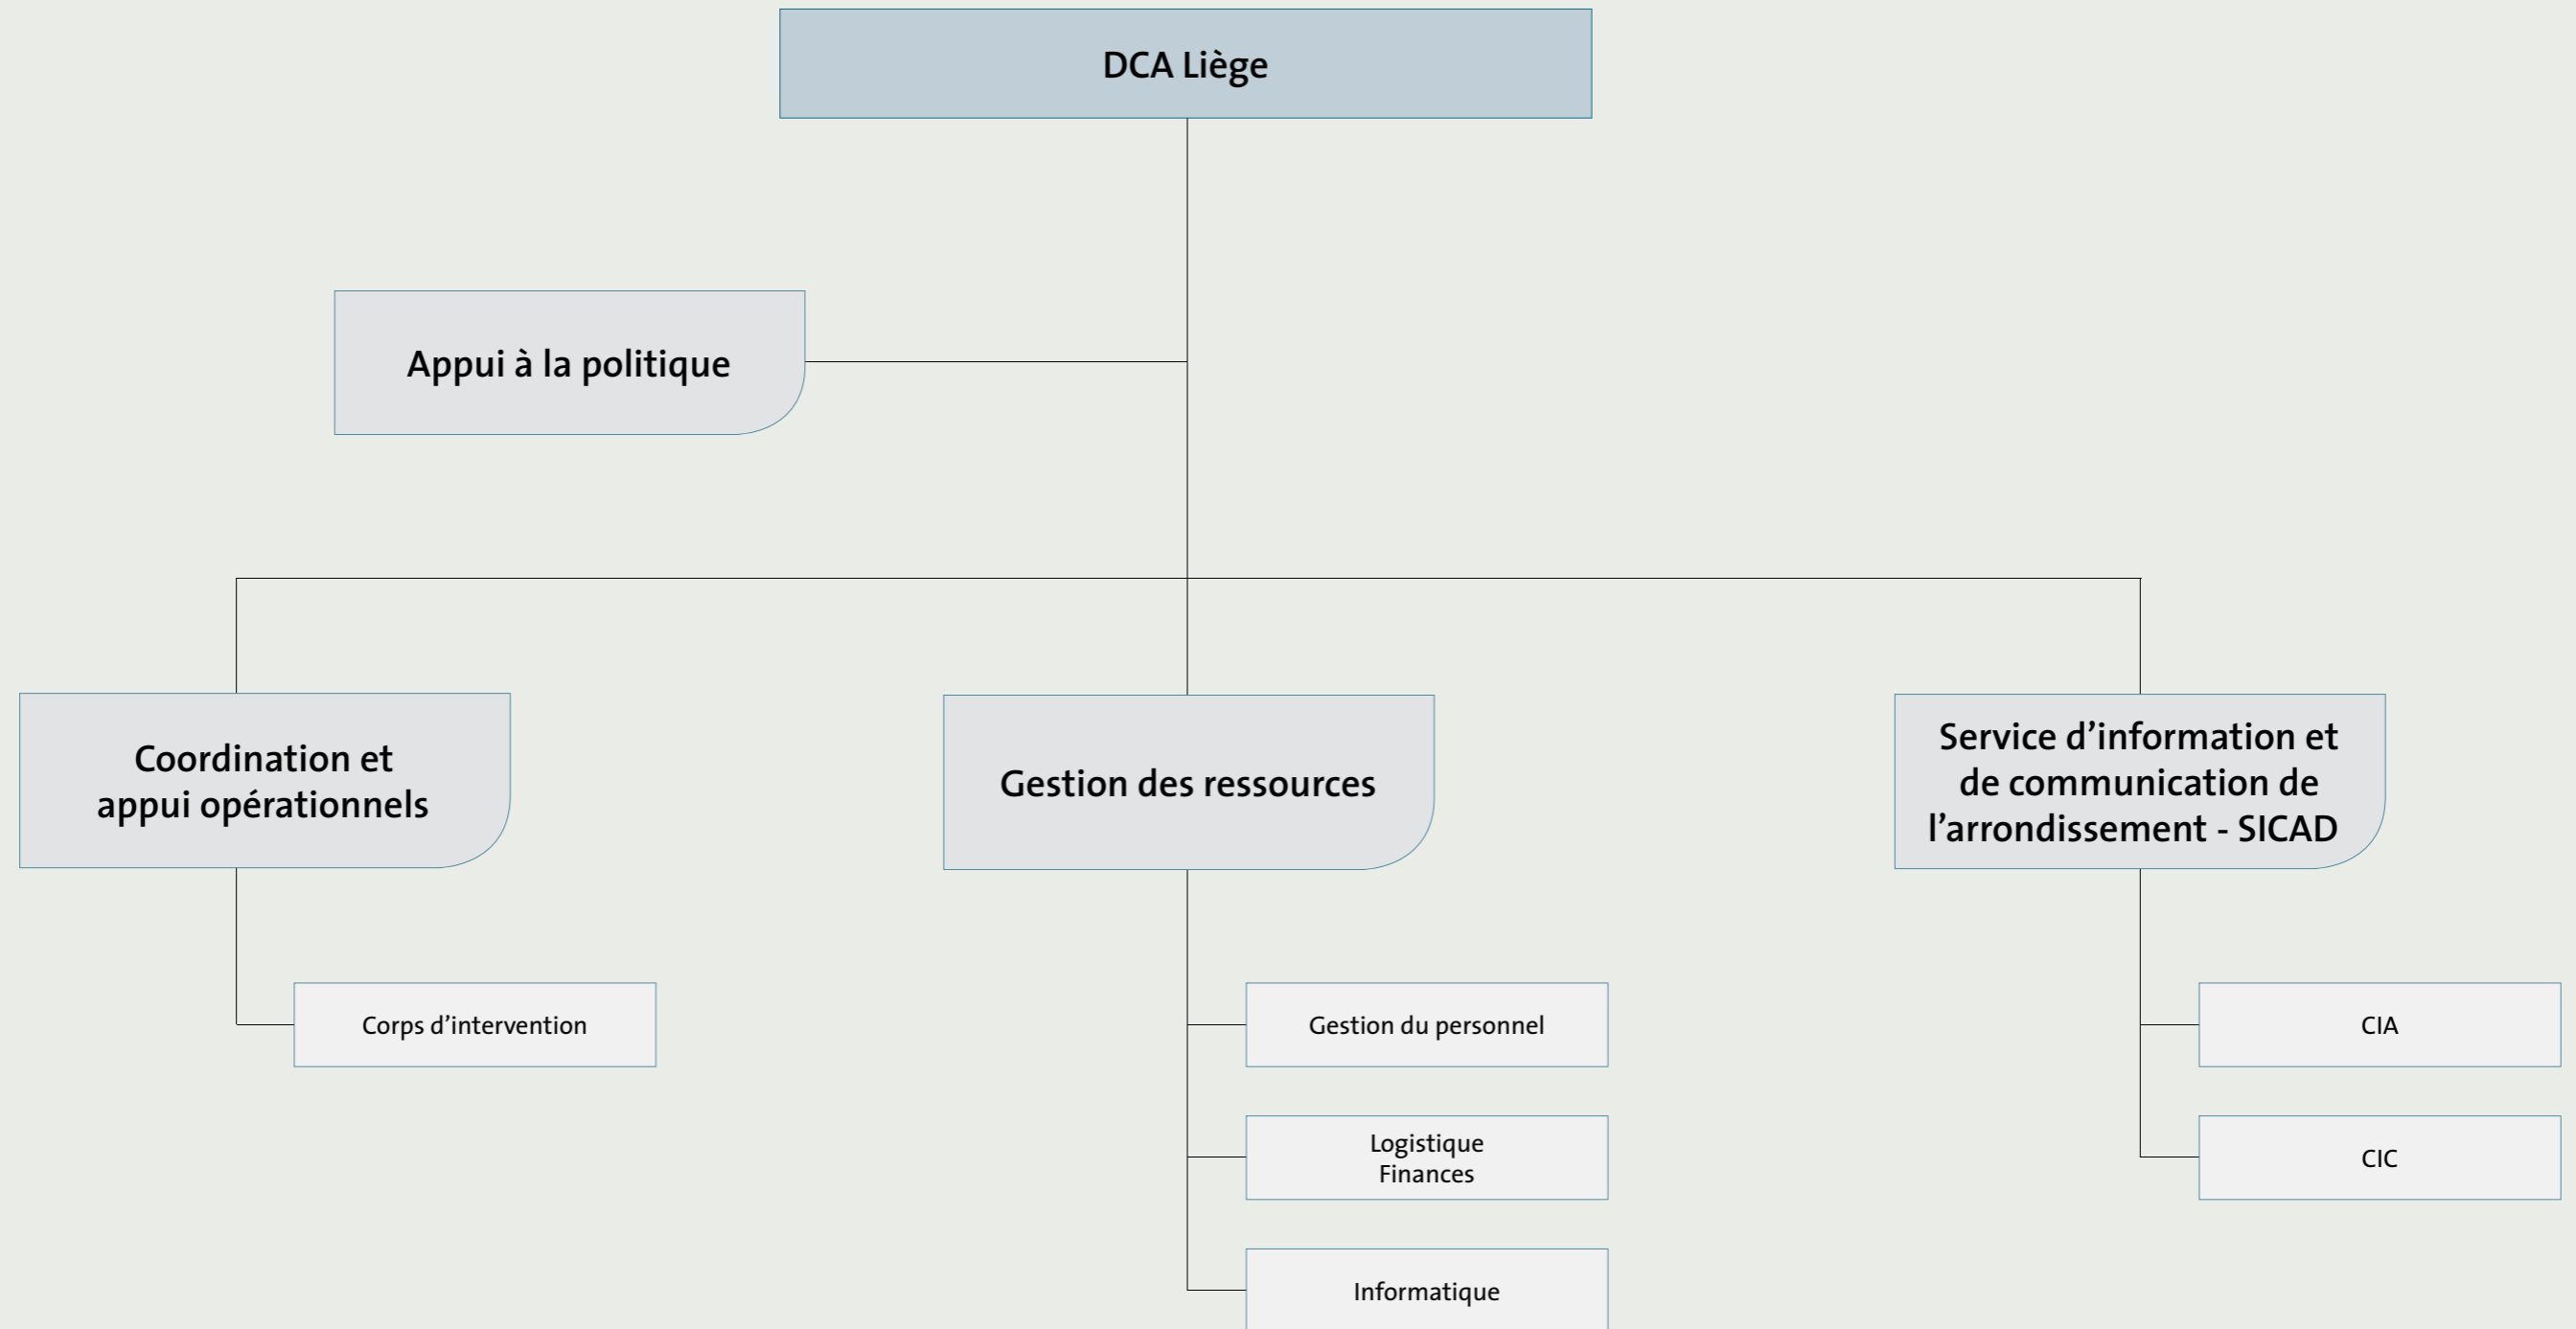

N= Direction    N-1 = Service  
N-2= Section    N-3= Bureau

Police

Déconcentré

- Version du 15 décembre 2015 -

N= Direction    N-1 = Service  
N-2= Section    N-3= Bureau

Police

Organigramme de la  
DCA Eupen

Déconcentré

- Version du 15 décembre 2015 -

N= Direction    N-1 = Service  
N-2= Section    N-3= Bureau

Police

Déconcentré

- Version du 15 décembre 2015 -

N= Direction    N-1 = Service  
N-2= Section    N-3= Bureau

Police

Organigramme de la  
DCA Liège

Déconcentré

- Version du 15 décembre 2015 -

N= Direction    N-1 = Service  
N-2= Section    N-3= Bureau

Police

Organigramme de la  
DCA Limbourg

Déconcentré