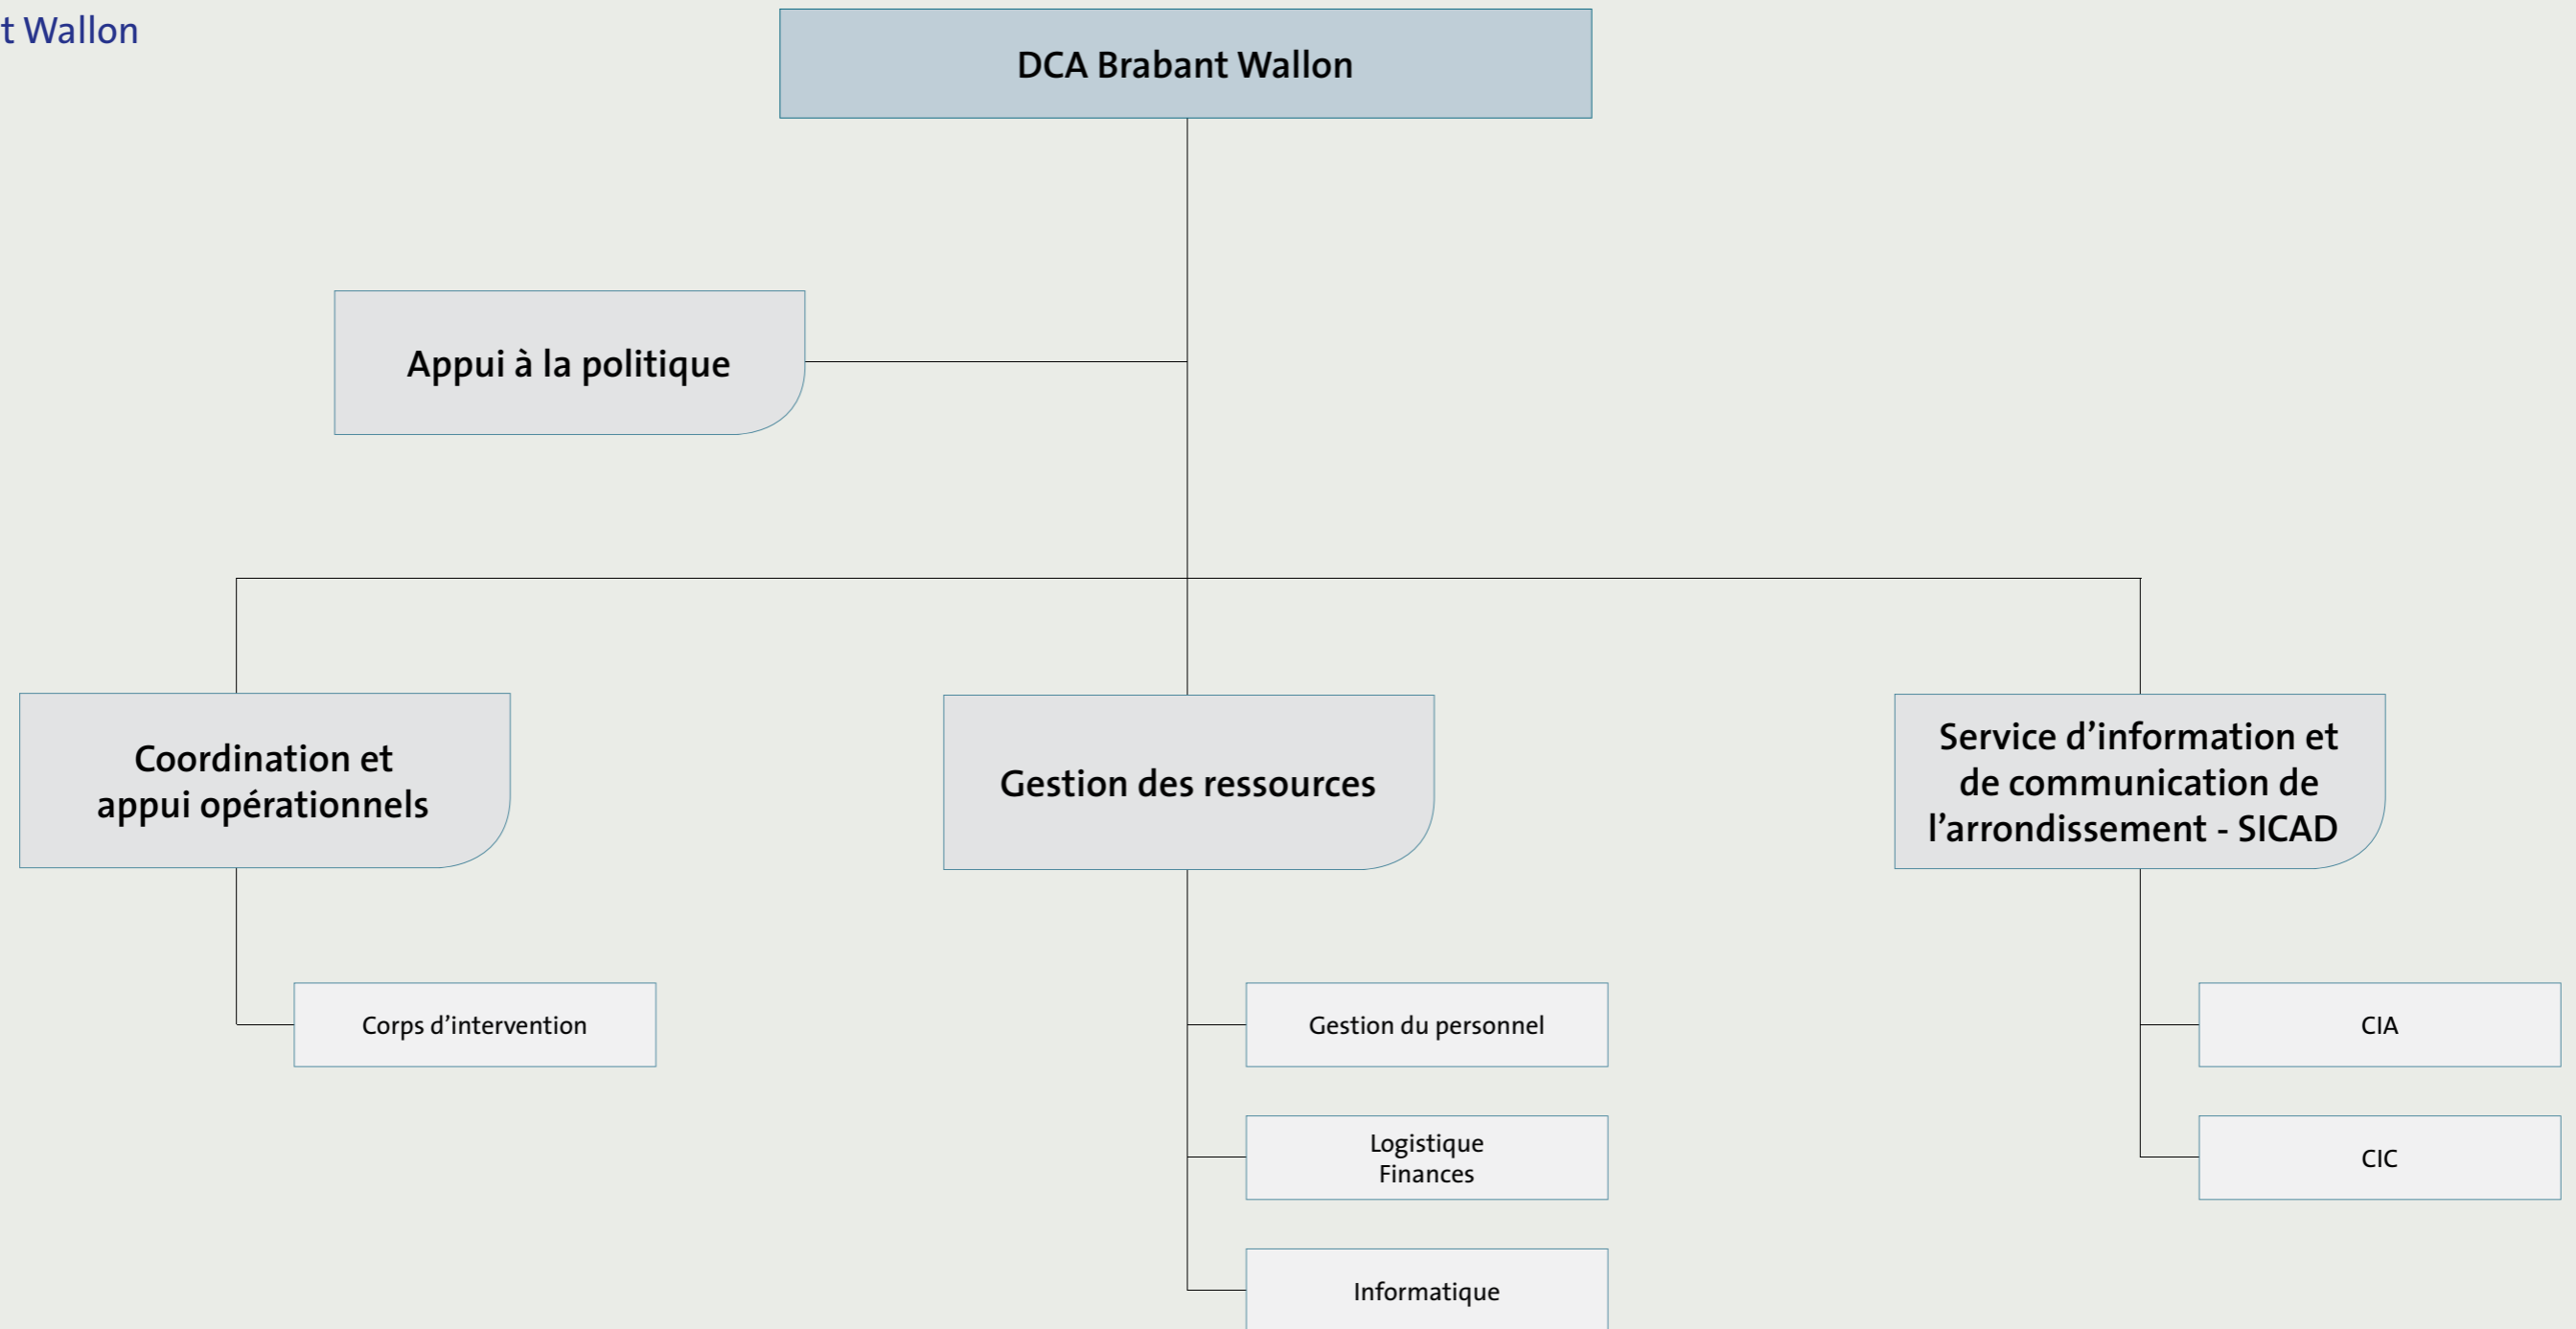

Organigramme de la Direction de la lutte contre la criminalité lourde et organisée (DJSOC)

Centralisé

- Version du 15 décembre 2015 -

N= Direction  
N-2= Section  
N-1 = Service  
N-3= Bureau

# Organigramme des DCA

Déconcentré

- Version du 15 décembre 2015 -

N= Direction  
N-2= Section  
N-1 = Service  
N-3= Bureau

Police

Organigramme de la  
DCA Anvers

Déconcentré

- Version du 15 décembre 2015 -

N= Direction    N-1 = Service  
N-2= Section    N-3= Bureau

Police

Déconcentré

- Version du 15 décembre 2015 -

N= Direction    N-1 = Service  
N-2= Section    N-3= Bureau

Police

Organigramme de la  
DCA Eupen