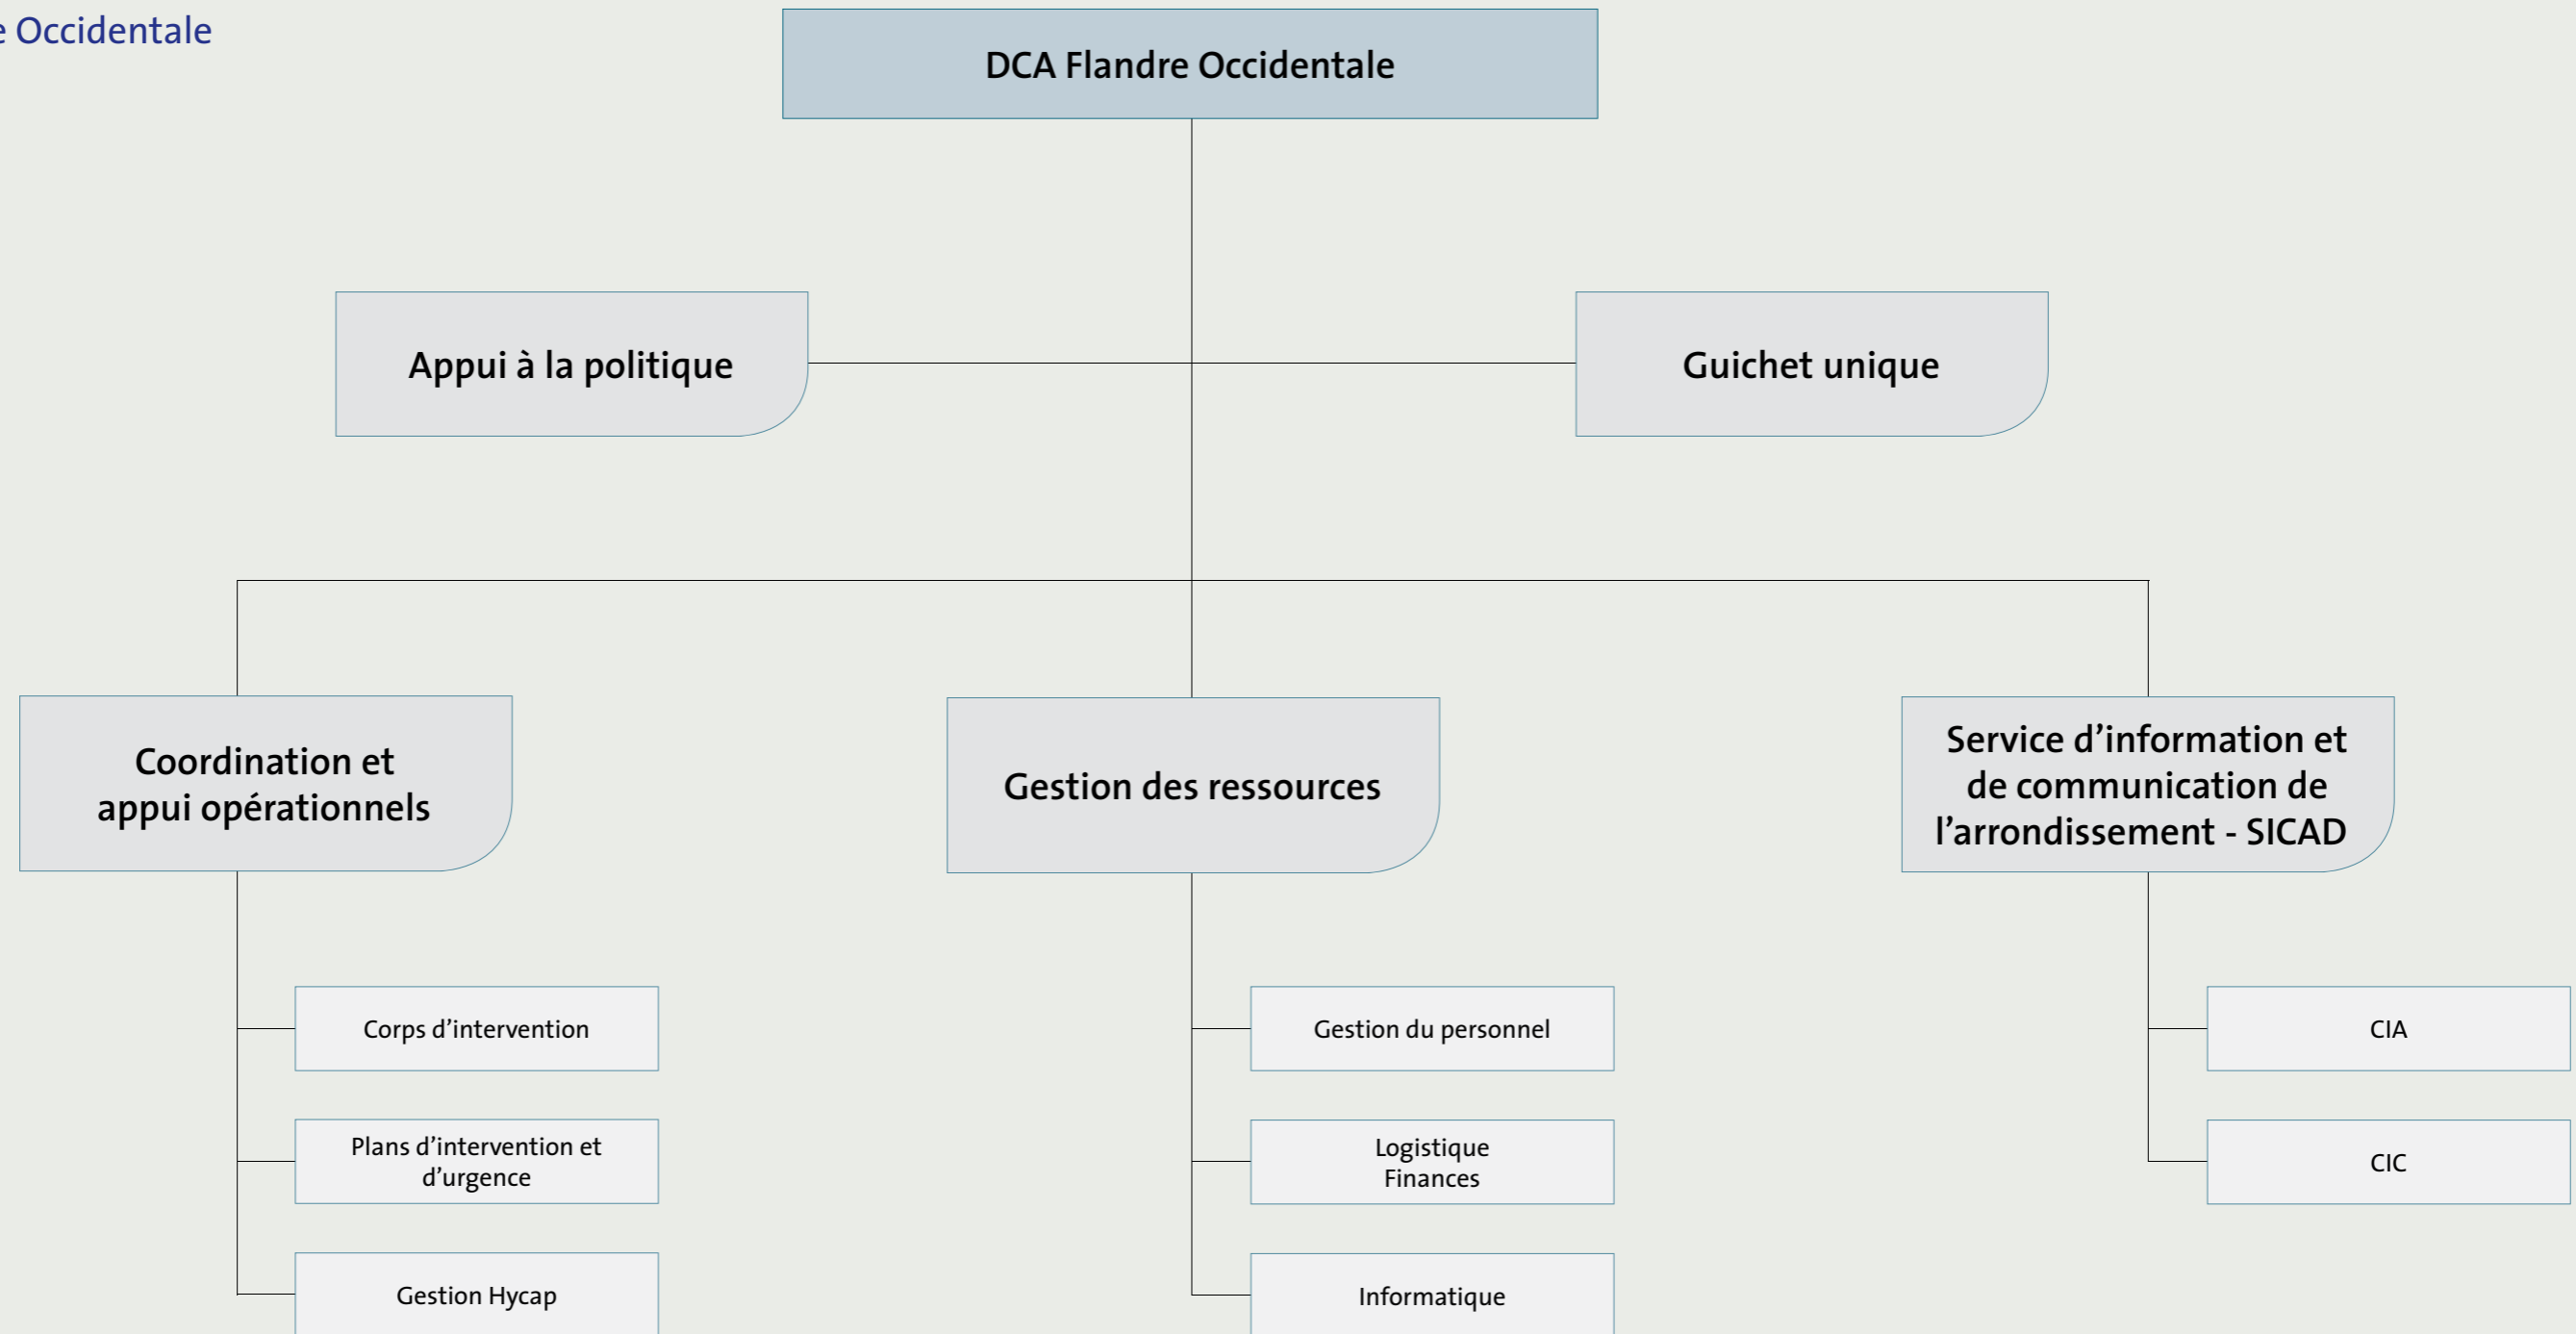

Organigramme de la Direction de la lutte contre la criminalité lourde et organisée (DJSOC)

Centralisé

- Version du 15 décembre 2015 -

N= Direction  
N-2= Section  
N-1 = Service  
N-3= Bureau

# Organigramme des DCA

Déconcentré

- Version du 15 décembre 2015 -

N= Direction  
N-2= Section  
N-1 = Service  
N-3= Bureau

Police

Organigramme de la  
DCA Anvers

Déconcentré

- Version du 15 décembre 2015 -

N= Direction    N-1 = Service  
N-2= Section    N-3= Bureau

Police

Déconcentré

- Version du 15 décembre 2015 -

N= Direction    N-1 = Service  
N-2= Section    N-3= Bureau

Police

Organigramme de la  
DCA Eupen

Déconcentré

- Version du 15 décembre 2015 -

N= Direction    N-1 = Service  
N-2= Section    N-3= Bureau

Police

Déconcentré

- Version du 15 décembre 2015 -

N= Direction    N-1 = Service  
N-2= Section    N-3= Bureau