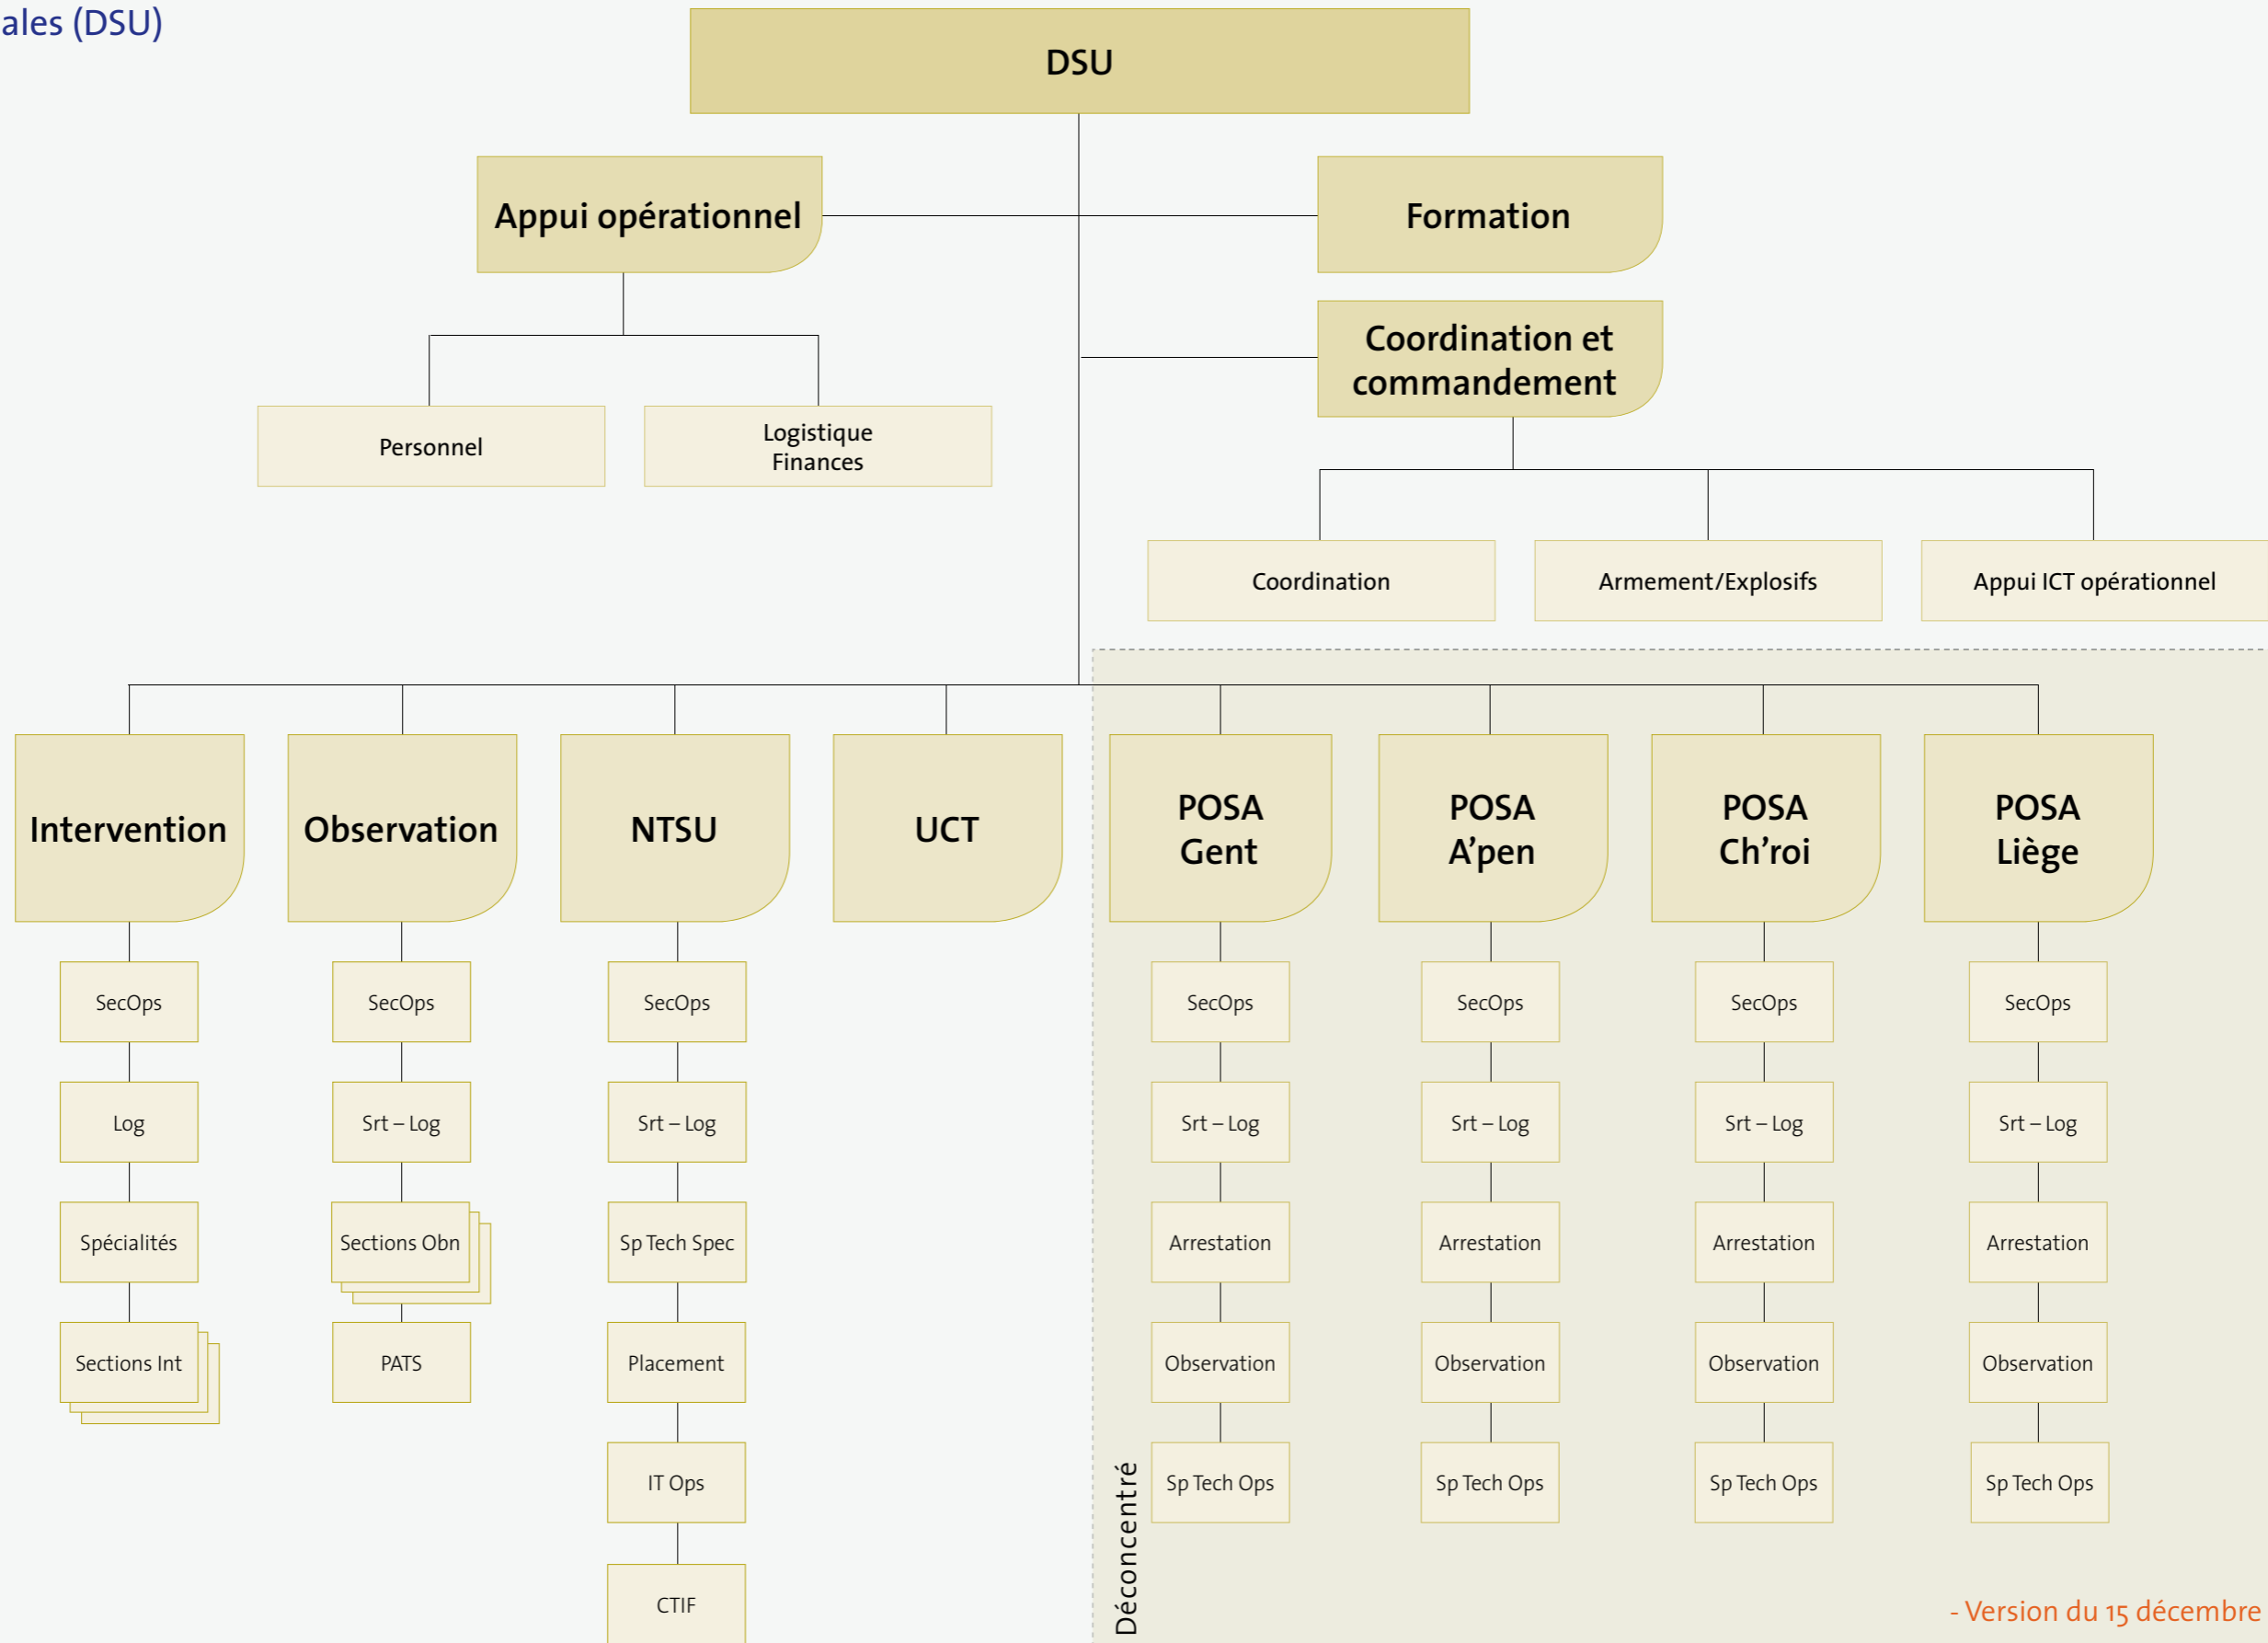

Centralisé

Déconcentré

- Version du 15 décembre 2015 -

N= Direction    N-1 = Service  
N-2= Section    N-3= Bureau

Organigramme de la  
Direction centrale des opérations  
de police judiciaire (DJO)

Centralisé

- Version du 15 décembre 2015 -

N= Direction    N-1 = Service  
N-2= Section    N-3= Bureau

Police

Organigramme de la Direction de la police technique et scientifique (DJT)

Centralisé

- Version du 15 décembre 2015 -

N= Direction  
N-2= Section  
N-1 = Service  
N-3= Bureau

Police

Organigramme de la Direction des unités spéciales (DSU)

Centralisé

Déconcentré

- Version du 15 décembre 2015 -

N= Direction  
N-1 = Service  
N-2= Section  
N-3= Bureau

Organigramme de la Direction de la lutte contre la criminalité lourde et organisée (DJSOC)

Centralisé

- Version du 15 décembre 2015 -

N= Direction  
N-2= Section  
N-1 = Service  
N-3= Bureau