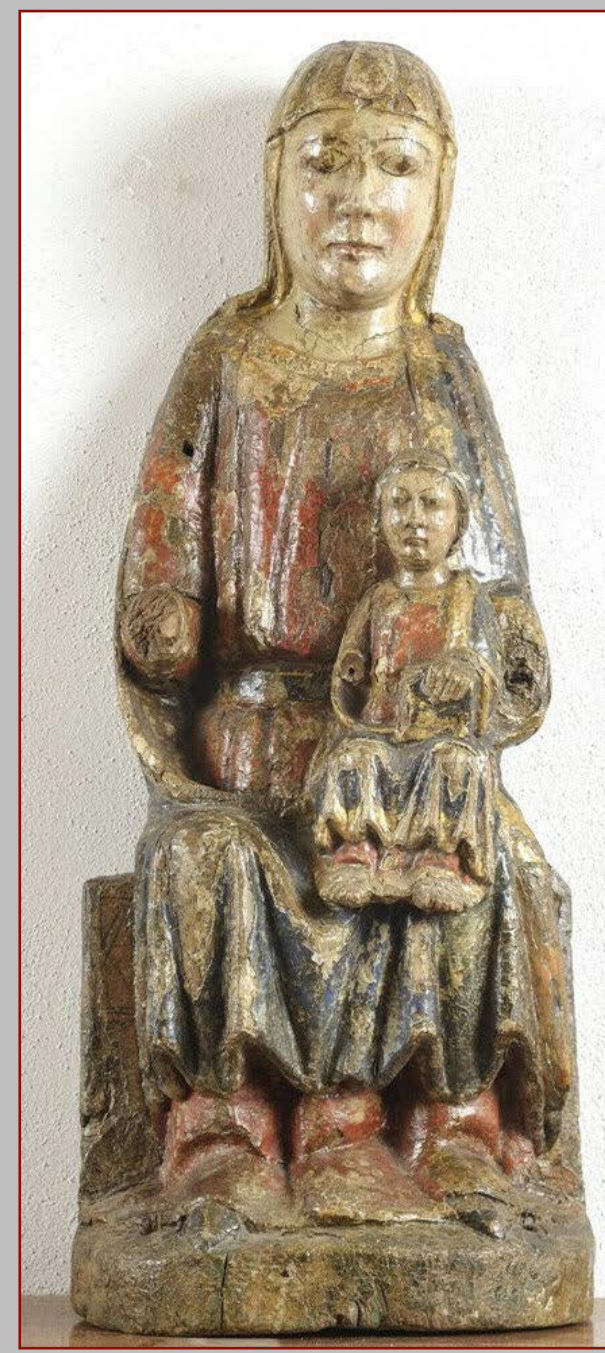

INTERPOL

LES ŒUVRES D'ART LES PLUS RECHERCHÉES

THE MOST WANTED WORKS OF ART

N°43 (b)

Décembre / December 2013

Objets représentés dans la base de données d'INTERPOL.
En cas de découverte ou de renseignement concernant ces objets,
prière d'aviser les services de police de votre pays, ou INTERPOL

Objects featured in the INTERPOL database.
In the event of discovery or information about these objects,
please inform the police of your country, or INTERPOL

www.interpol.int

STATUE

Hauteur/Height: 80 cm
Vol/Theft: 16 mai/May 2012
(Particulier/Private owner)
Dossier/File: 2013/47016
B.C.N./NCB: ROME

RETABLE / REREDOS

Dimensions/Size: 147 X 280 cm
Vol/Theft: 19 - 24 Sept. 2013
(Eglise/Church)
Dossier/File: 2013/52920
B.C.N./NCB: STOCKHOLM

PLAQUE / PLATE (Asian deity)

Dimensions/Size: 10.5 x 3.5 cm
Vol/Theft: 11 Sept. 2013
(Musée/Museum)
Dossier/File: 2013/51447
B.C.N./NCB: JAKARTA

PENDULE / TABLE CLOCK

Dimensions/Size: 9.6 x 12.5 cm
Vol/Theft: 27 avril/April 2013
(Chateau/Stately home)
Dossier/File: 2013/41241
B.C.N./NCB: WIESBADEN

TABLEAU / PAINTING

Dimensions/Size: 82 x 60 cm
Par/By: Ivan Shishkin
Vol/Theft: 25 août/August 2013
(Musée/Museum)
Dossier/File: 2013/46304
B.C.N./NCB: MOSCOU / MOSCOW