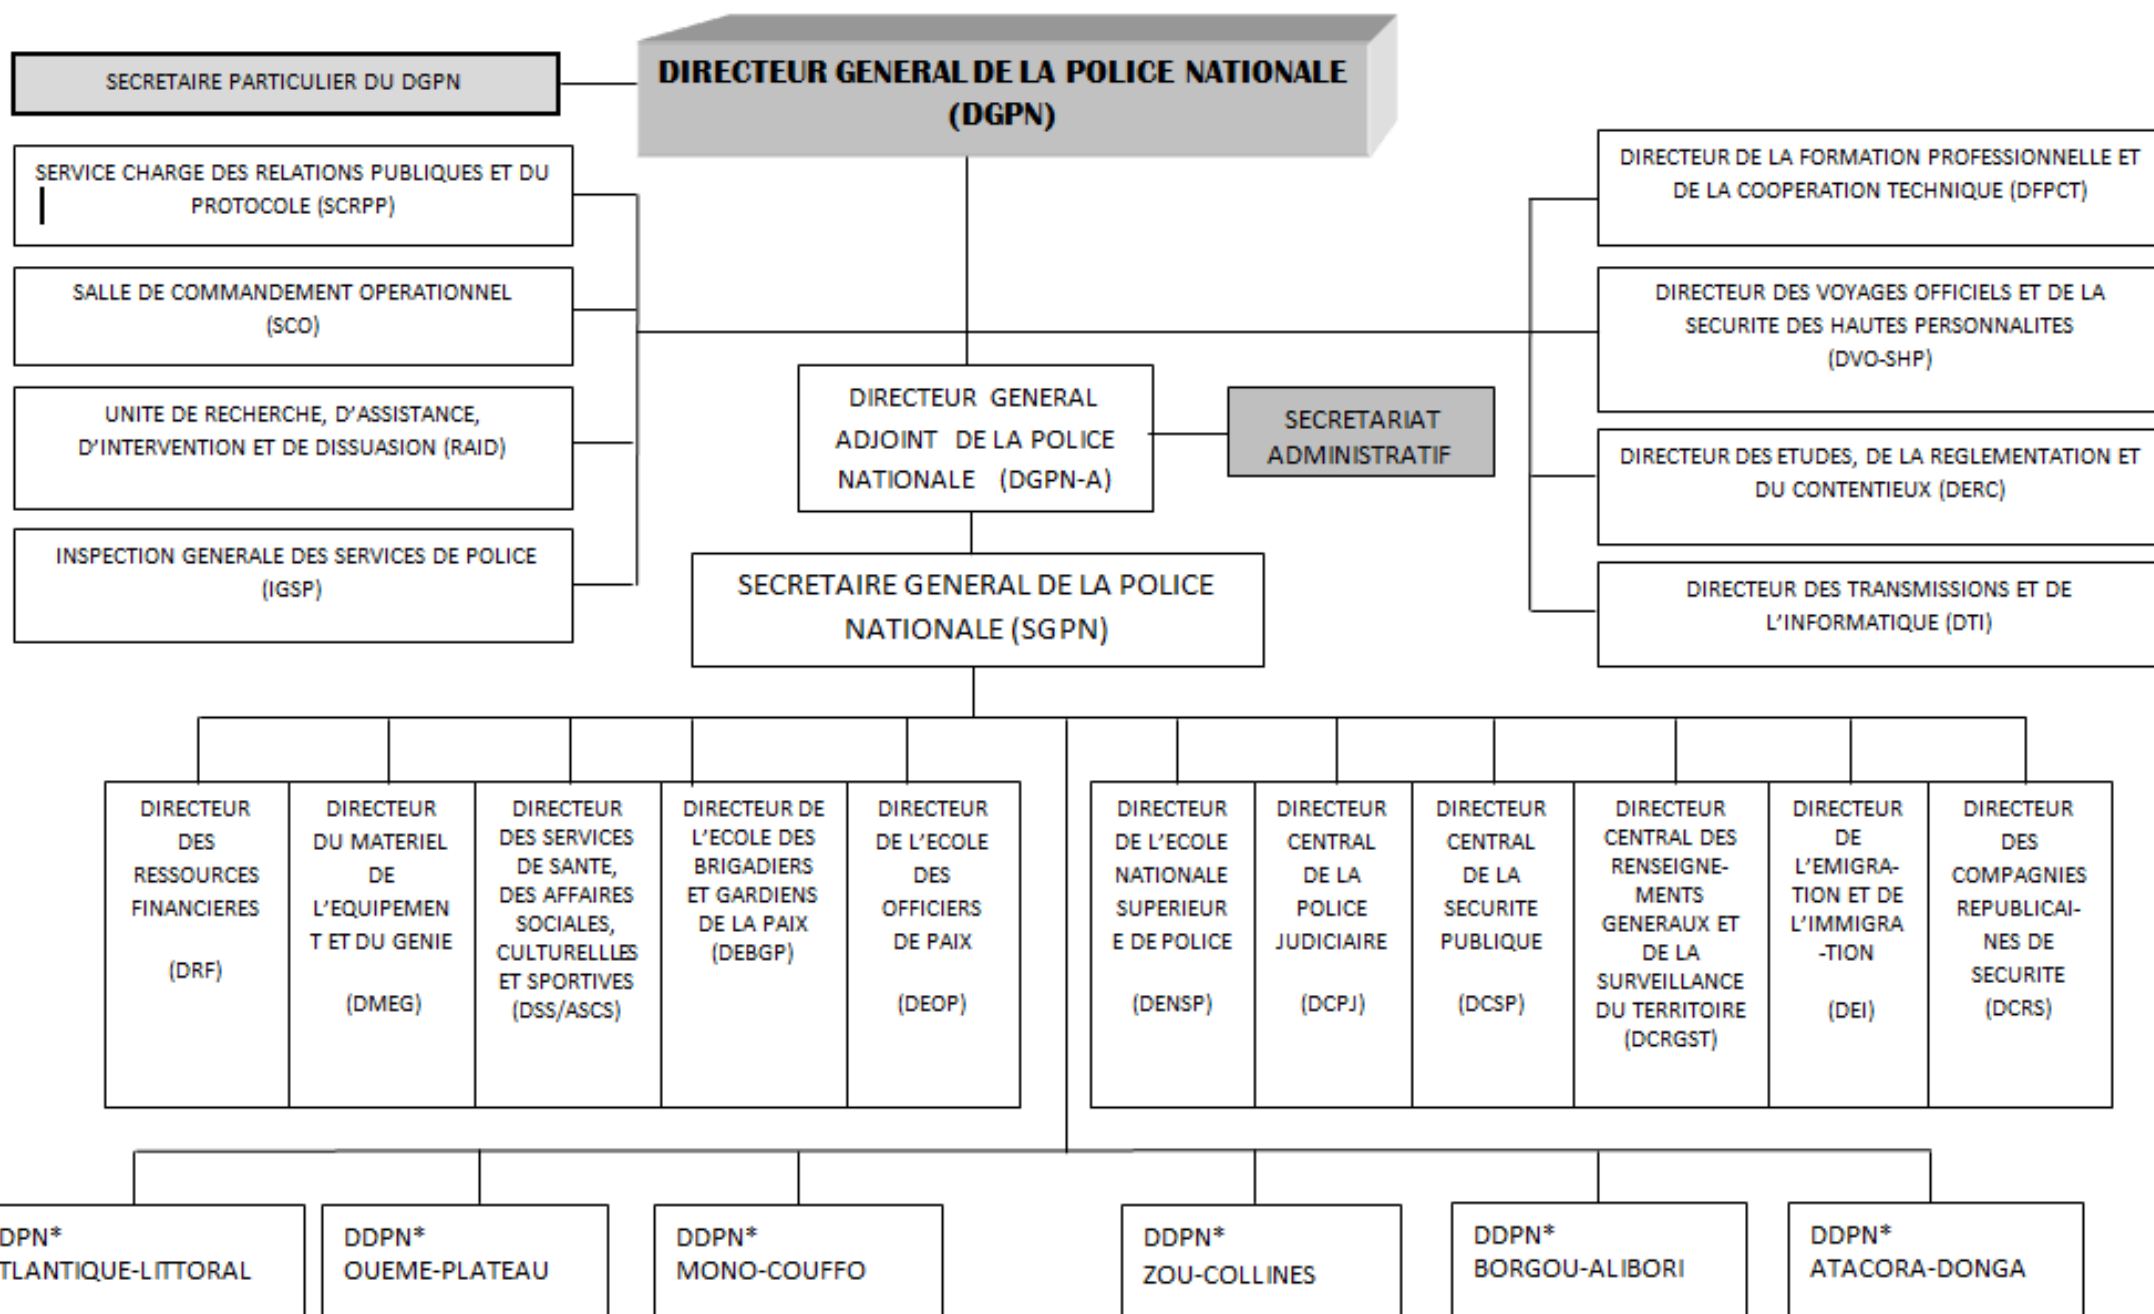

ORGANIGRAMME DE LA DIRECTION GENERALE DE LA POLICE NATIONALE (Benin)

*DDPN = DIRECTION DEPARTEMENTALE DE LA POLICE NATIONALE